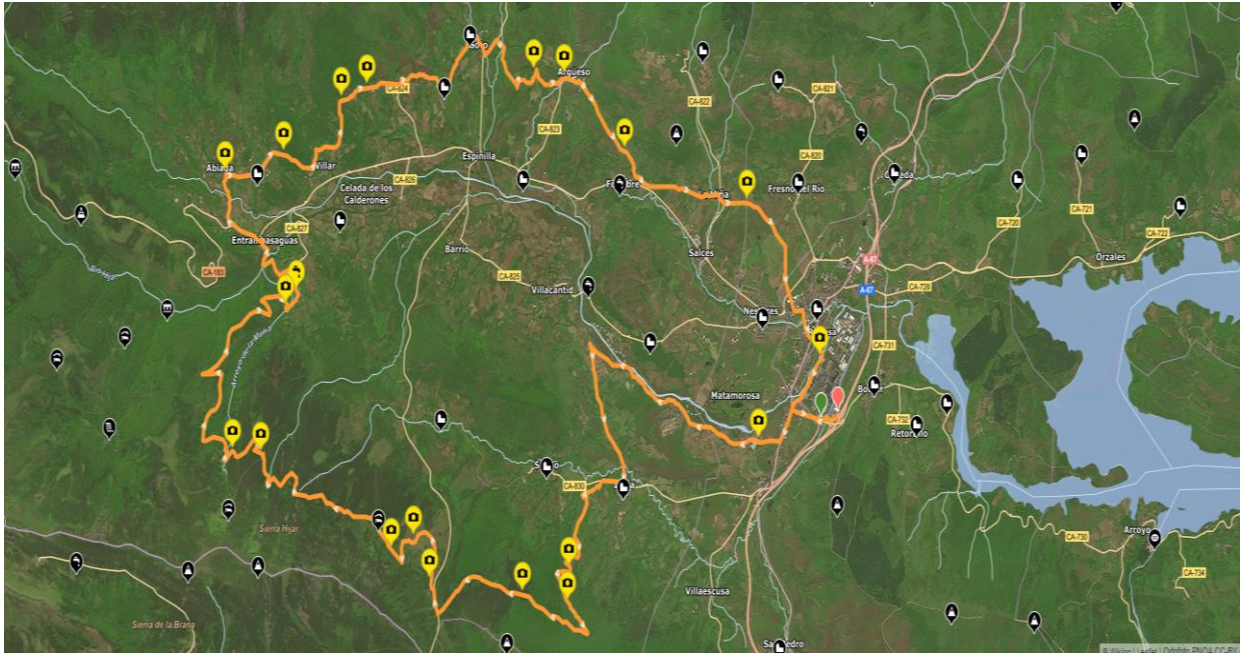

MAPAS BTT VALLE DE CAMPOO (SALIDA 20-21 JUNIO 2026)

SÁBADO 20 JUNIO 2026

DOMINGO 21 JUNIO 2026