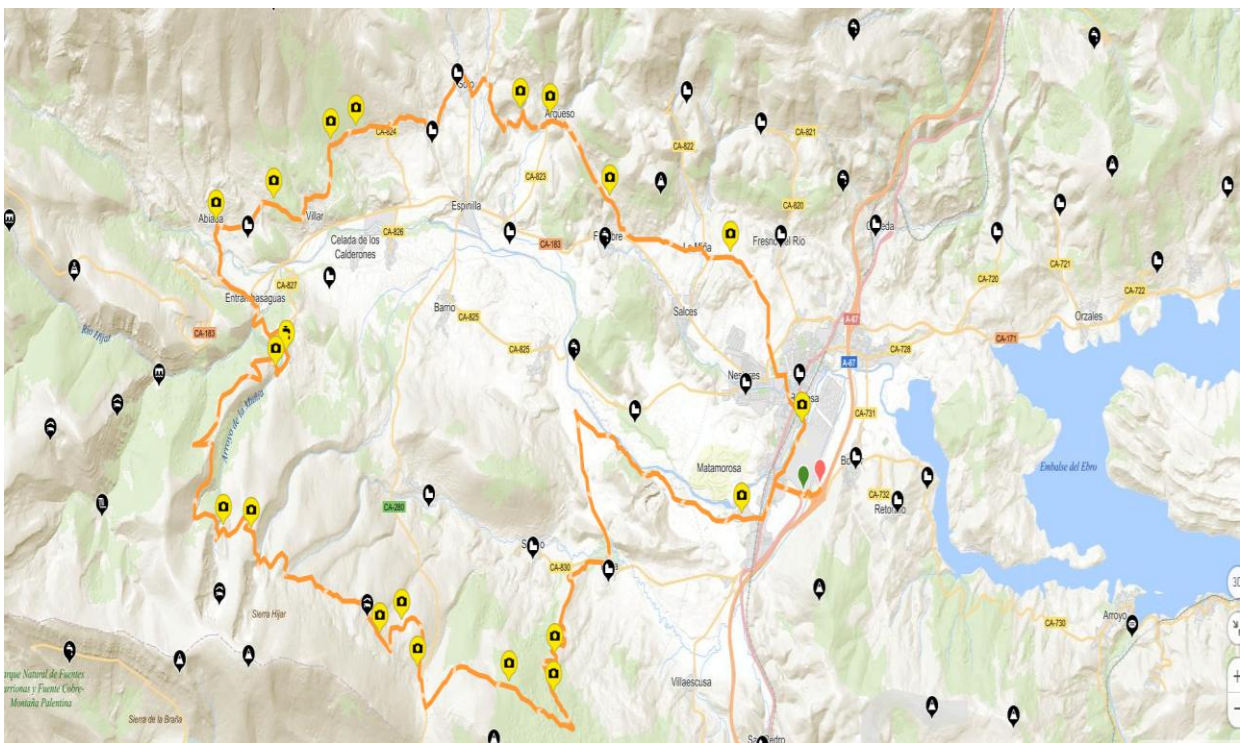

MAPAS BTT VALLE DE CAMPOO (SALIDA 20-21 JUNIO 2026)

SÁBADO 20 JUNIO 2026

DOMINGO 21 JUNIO 2026