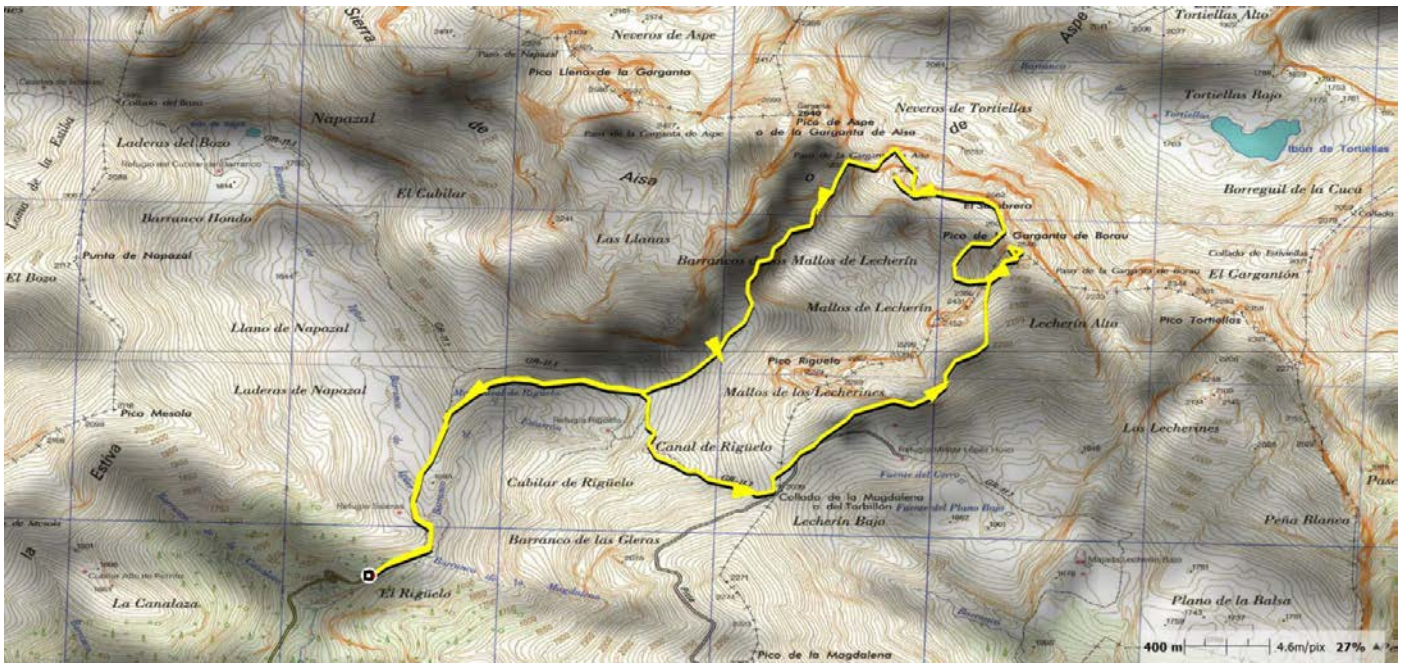

Sábado: Normal. Desde el parking de La Cleta hasta el Pico Aspe

Sábado: Opción 1. Desde el parking de La Cleta hasta Llenas de Bozo y Garganta y después el Pico Aspe

Sábado: Opción 2. Desde el parking de La Cleta hasta picos Lecherín, Sombrero y Garganta

Domingo: Normal. Desde la Caseta de La Espata hasta el pico Collaradeta

Domingo: Opción 1. Desde la Caseta de La Espata hasta los picos Collaradeta, Fraile y Nevera