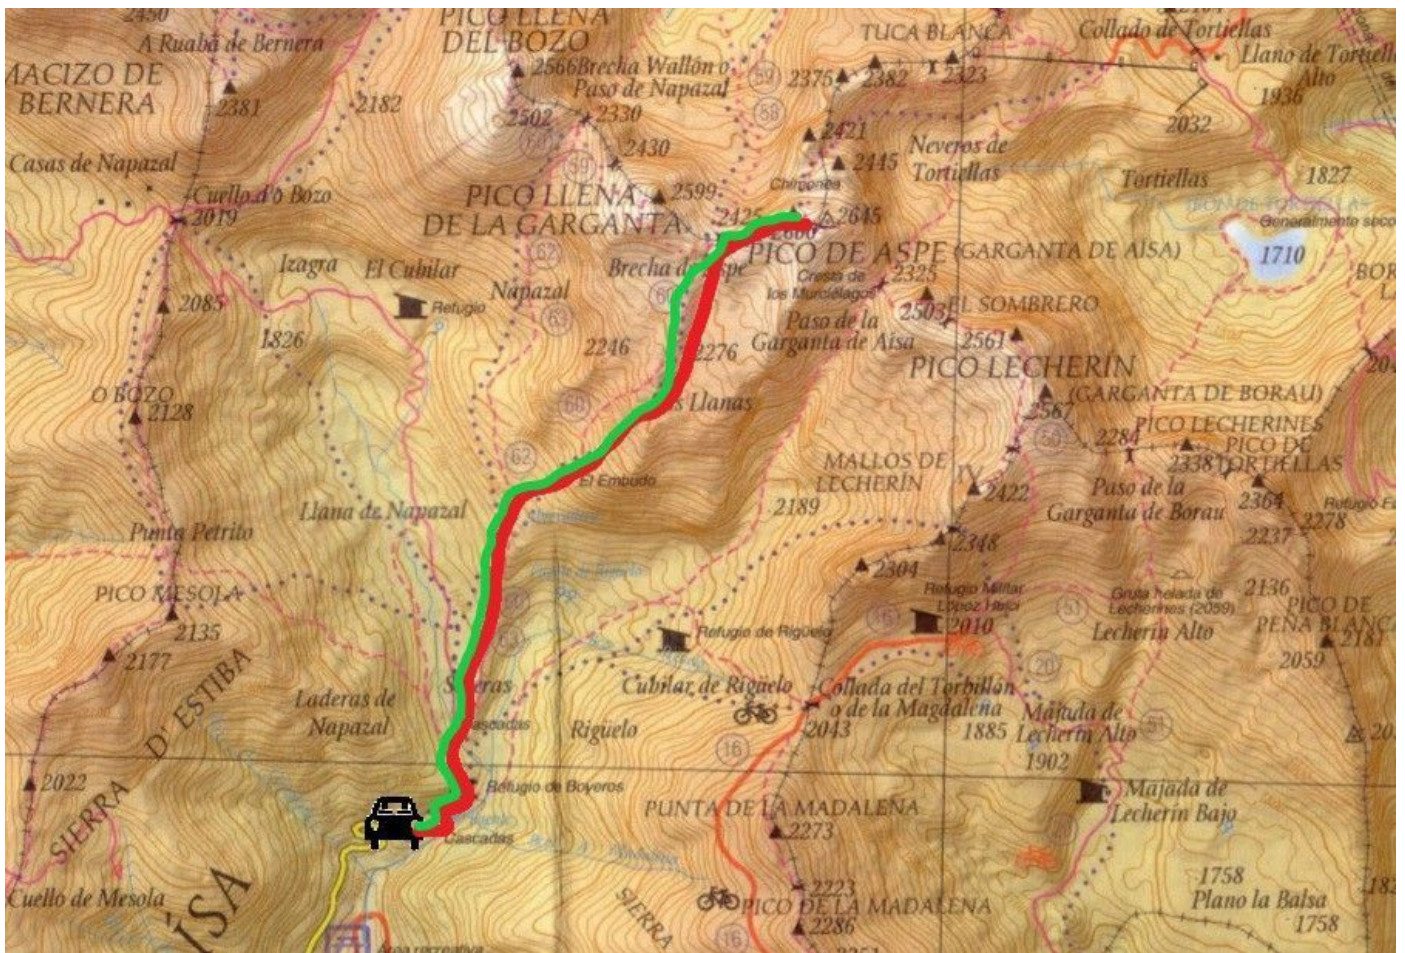

Sábado: Normal. Desde el parking de La Cleta hasta el Pico Aspe

Sábado: Opción 1. Desde el parking de La Cleta hasta Llenas de Bozo y Garganta y después el Pico Aspe

Sábado: Opción 2. Desde el parking de La Cleta hasta picos Lecherín, Sombrero y Garganta

Domingo: Normal. Desde la Caseta de La Espata hasta el pico Collaradeta

Domingo: Opción 1. Desde la Caseta de La Espata hasta los picos Collaradeta, Fraile y Nevera