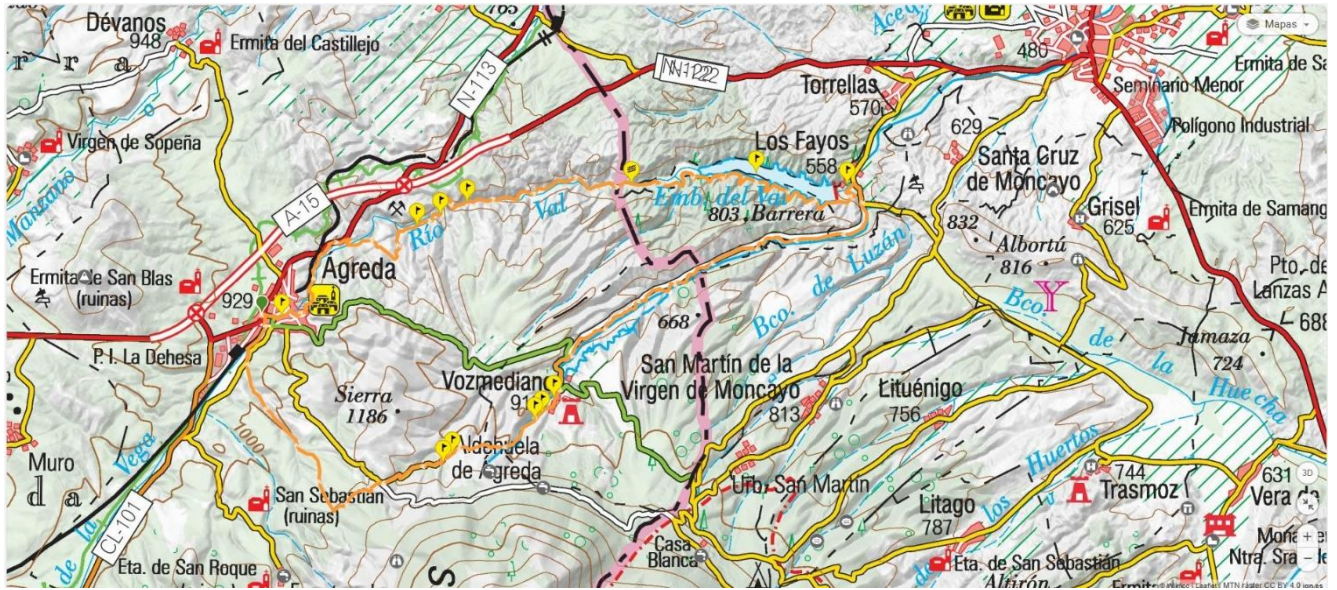

Circular Moncayo desde Ólvega. Sábado 5/04/25

Alternativa desde Ólvega. Domingo 6/04/25

Principal desde Ágreda. Domingo 6/04/25