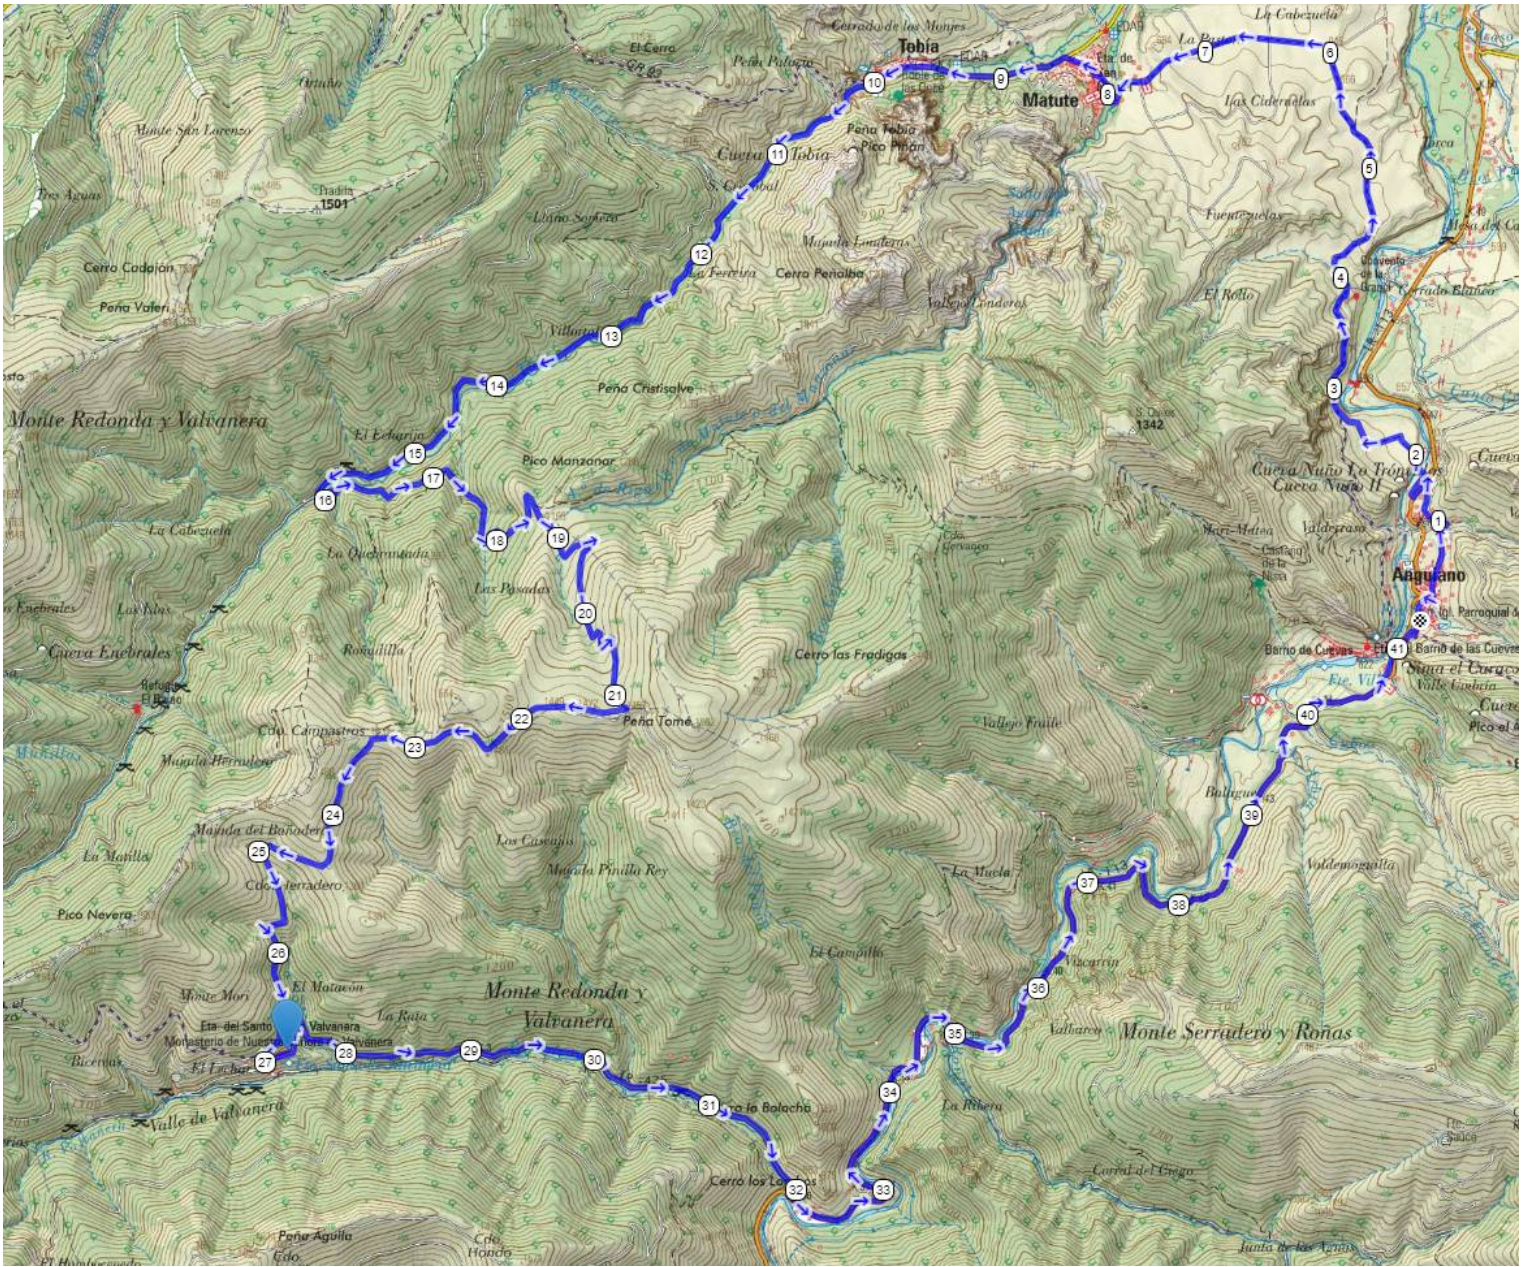

# Circular a Valvanera: Opción gravel

# Valvanera y Rajao: Opción carretera

# Vinuesa – Laguna Negra – Comunero de Reventa: Opción Corta

© 2010  
 Vinuesa, Laguna Negra, Comunero Larga Dist., Vinuesa, Laguna Negra, Comunero Corta

# Ruta de las necrópolis