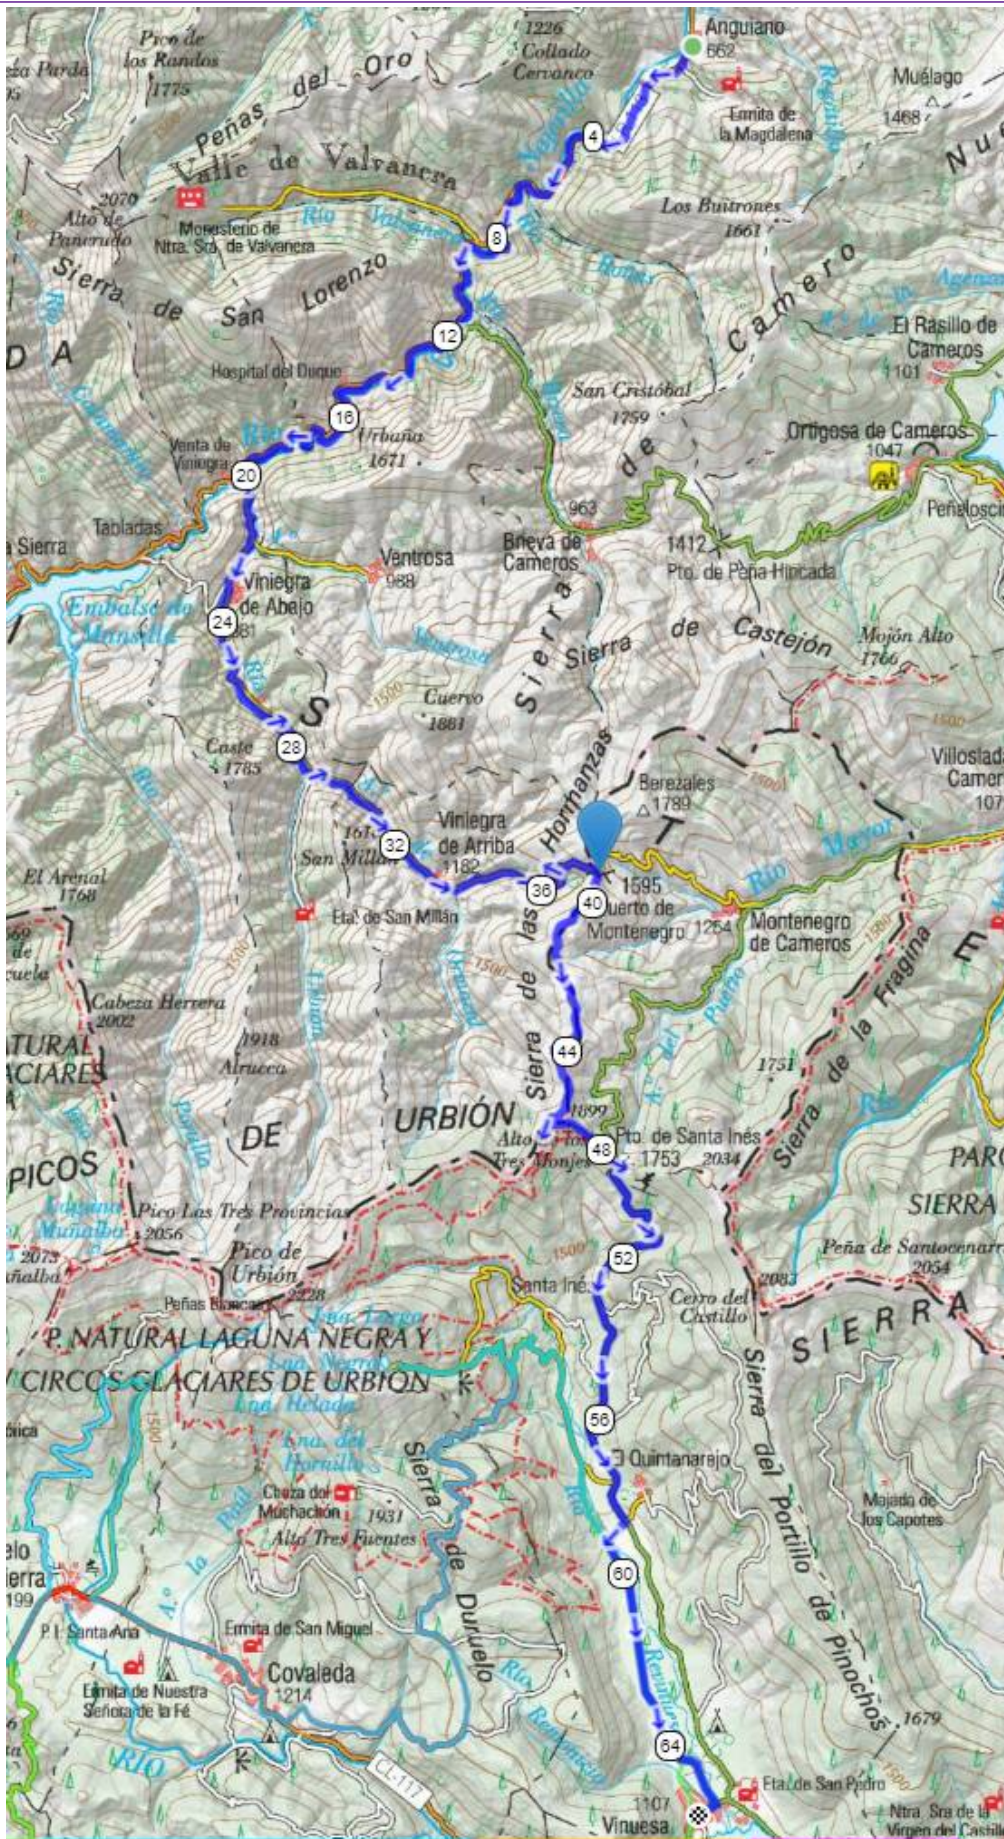

# Circular a Valvanera: Opción gravel

# Valvanera y Rajao: Opción carretera

# Vinuesa – Laguna Negra – Comunero de Reventa: Opción Corta

© 2010  
 Vinuesa, Laguna Negra, Comunero Larga Dist., Vinuesa, Laguna Negra, Comunero Corta

# Ruta de las necrópolis