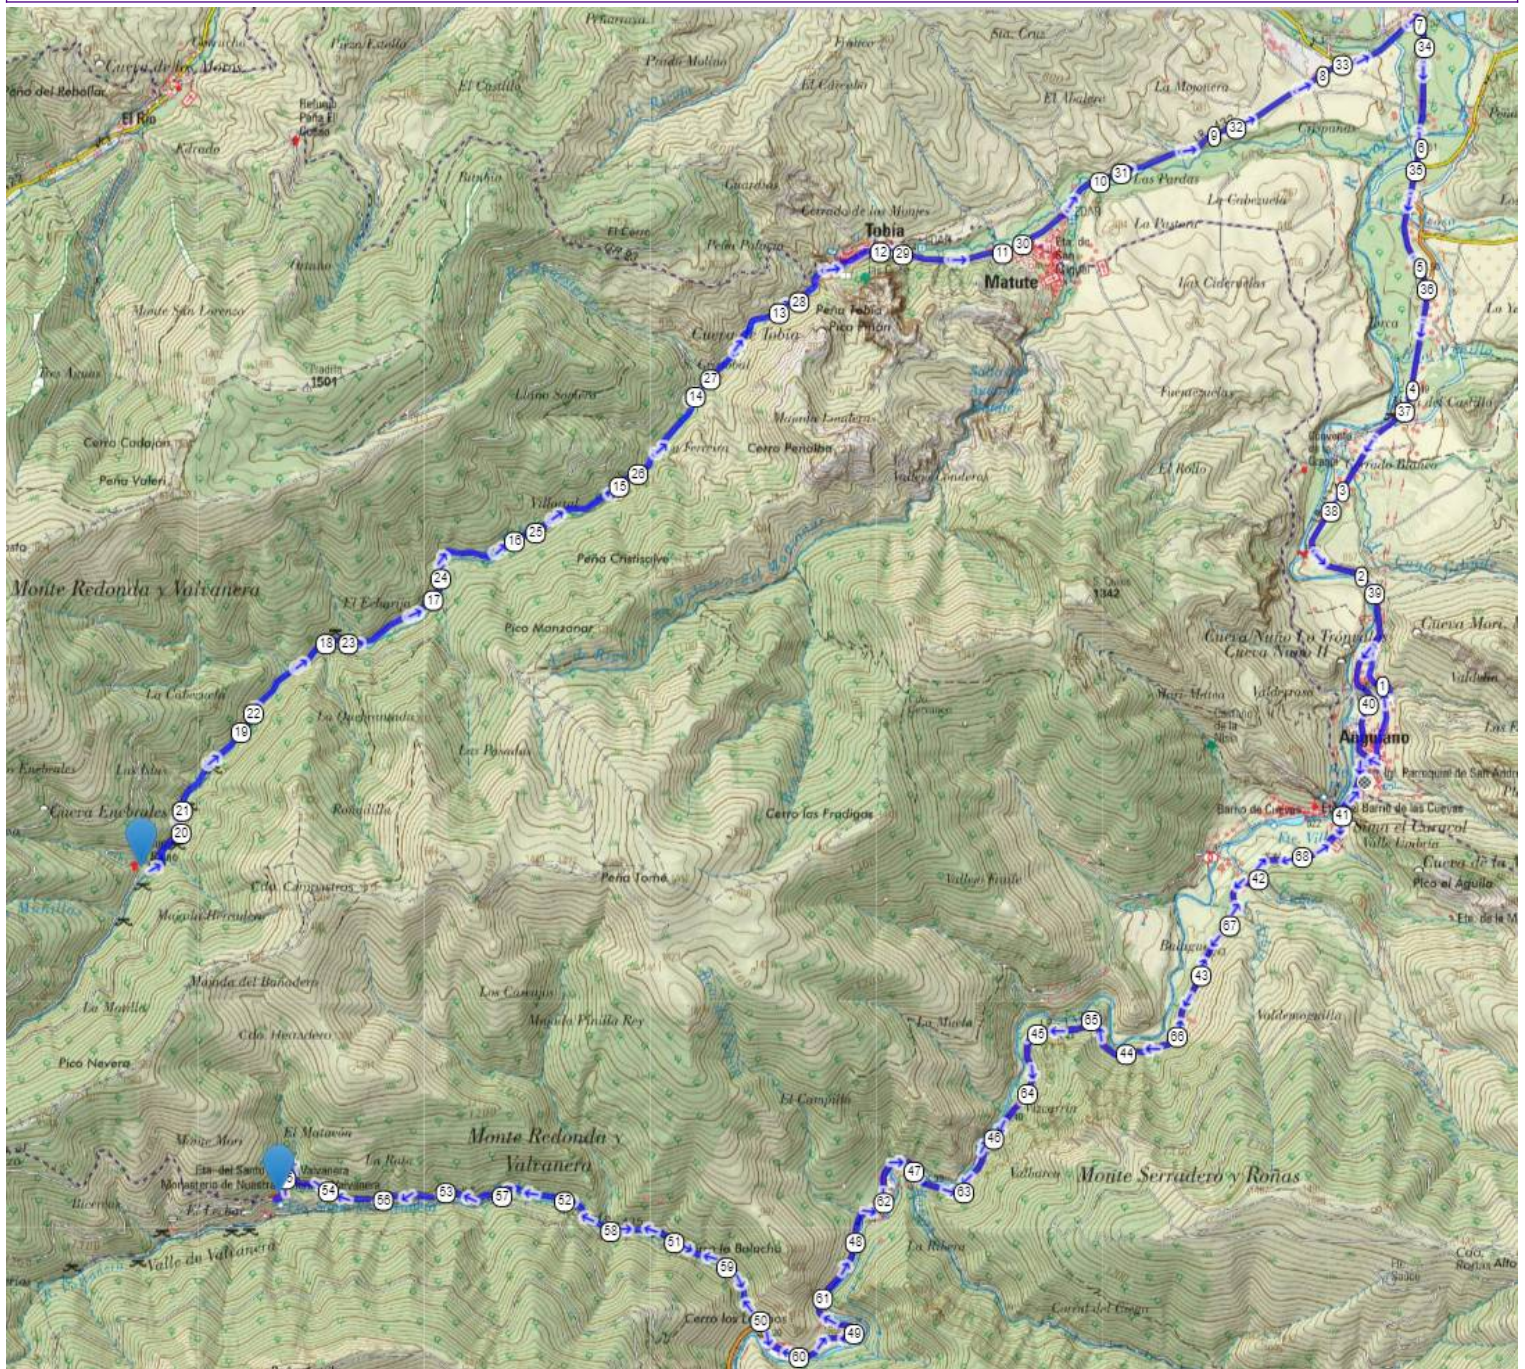

# Circular a Valvanera: Opción gravel

# Valvanera y Rajao: Opción carretera

# Vinuesa – Laguna Negra – Comunero de Reventa: Opción Corta

© 2010  
 Vinuesa, Laguna Negra, Comunero Larga Dist., Vinuesa, Laguna Negra, Comunero Corta

# Ruta de las necrópolis