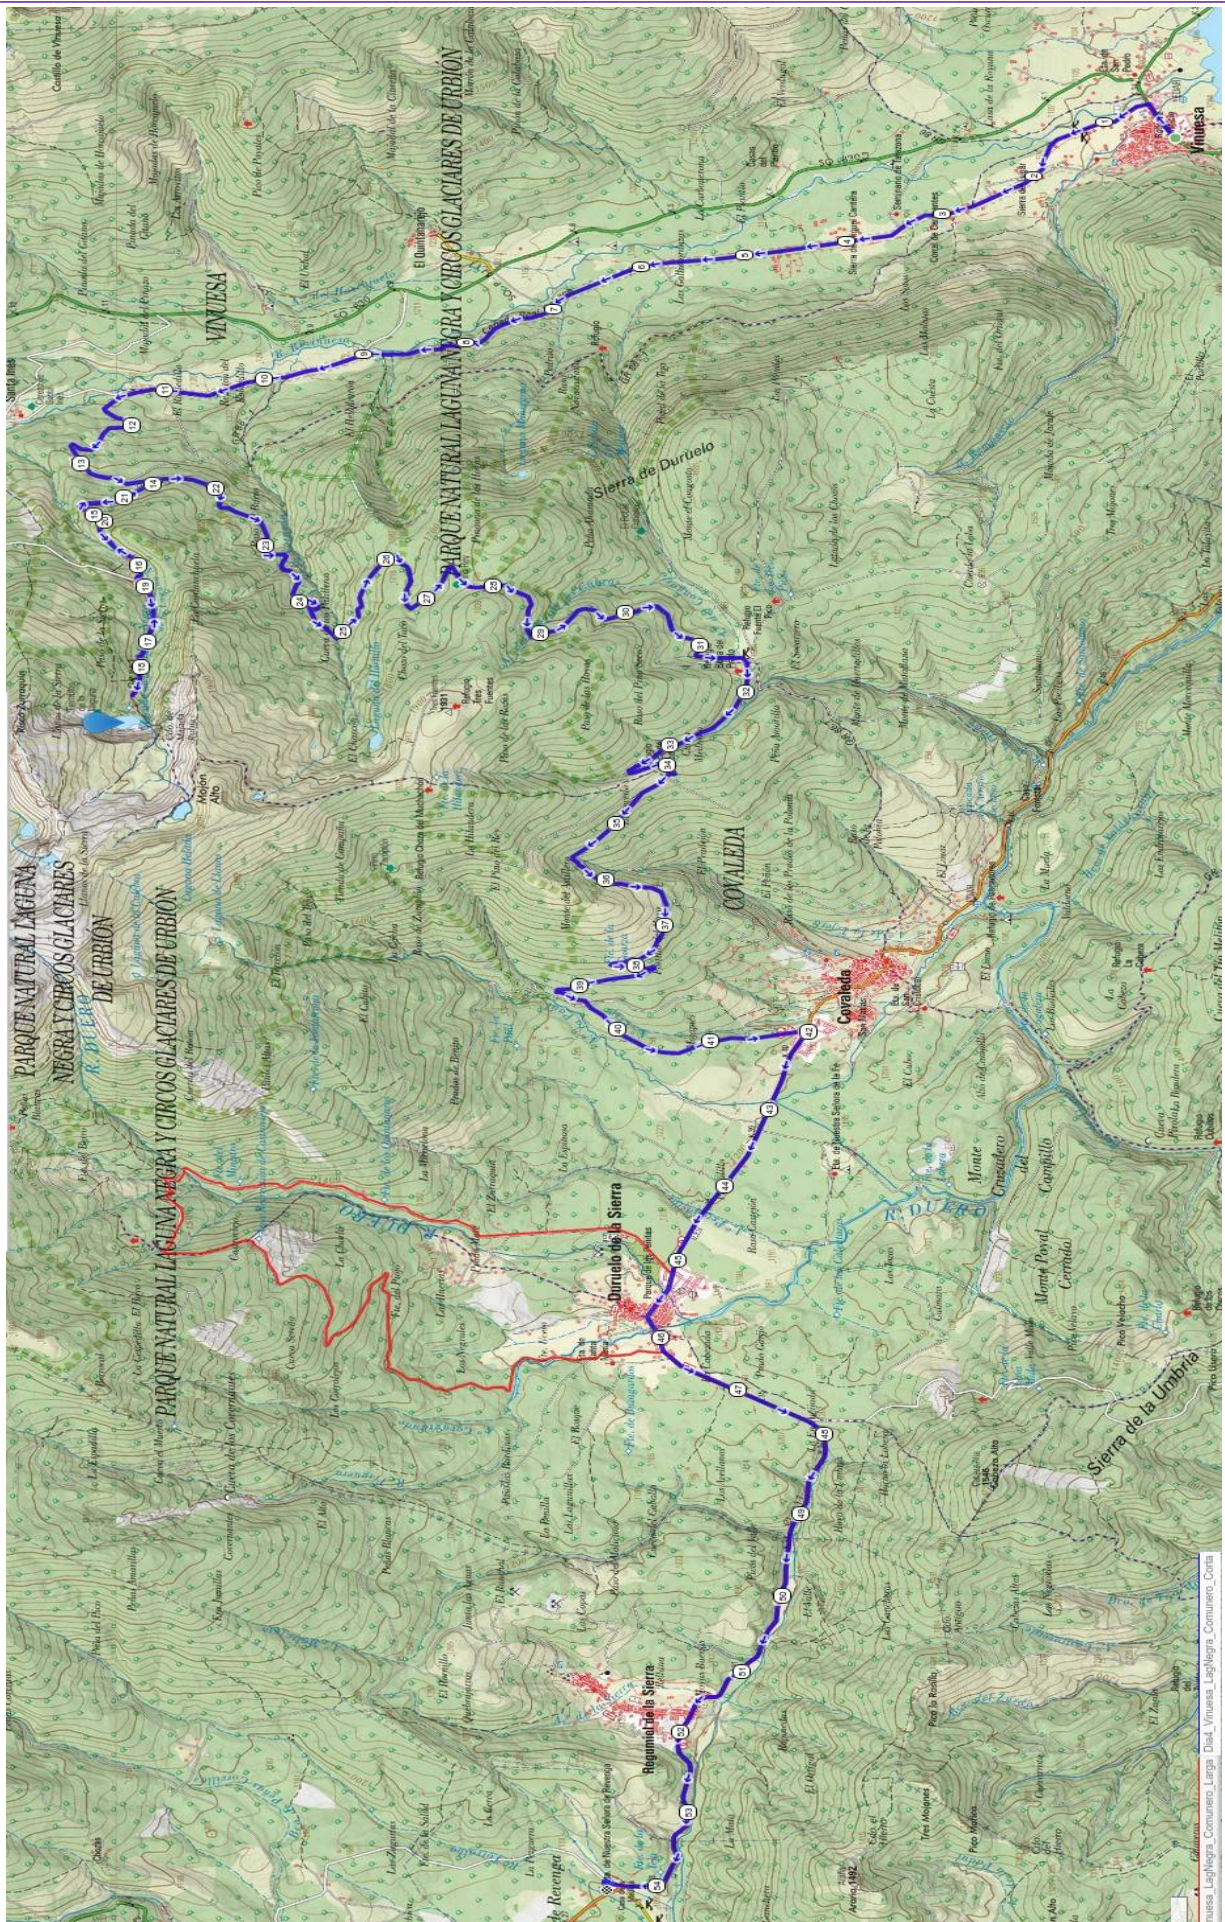

# Circular a Valvanera: Opción gravel

# Valvanera y Rajao: Opción carretera

# Vinuesa – Laguna Negra – Comunero de Reventa: Opción Corta

© 2010  
 Vinuesa, Laguna Negra, Comunero Larga Dist., Vinuesa, Laguna Negra, Comunero Corta

# Ruta de las necrópolis