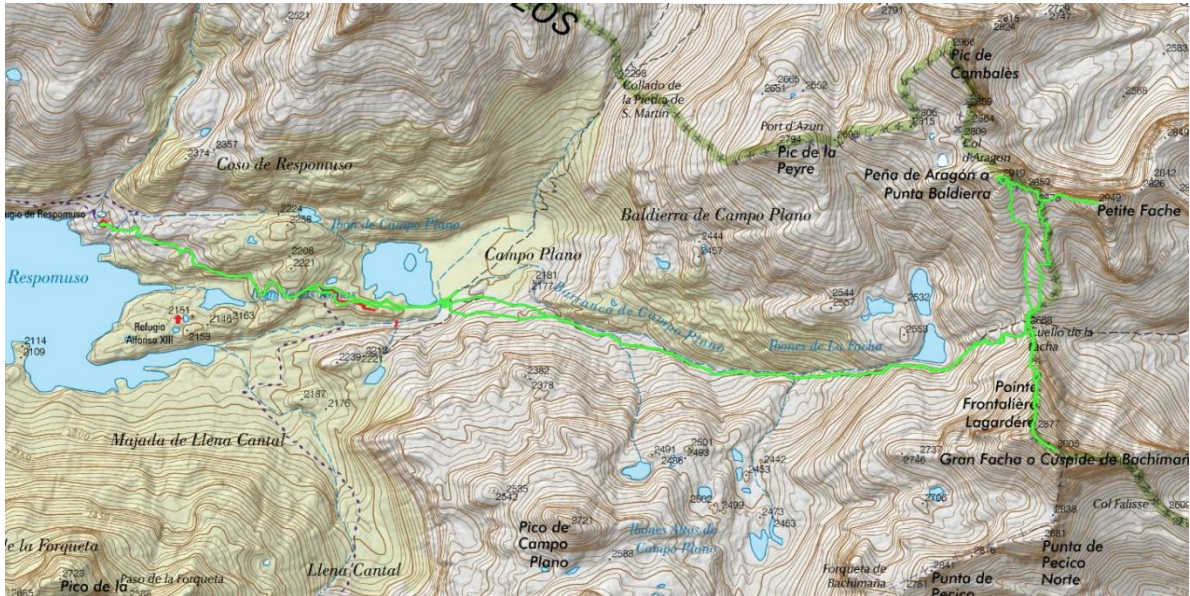

MAPAS

1.- Viernes, 20 de septiembre. Parking de La Sarra - Refugio de Respomuso.

2.- Sábado-corta, 21 de septiembre. Refugio de Respomuso – Gran Facha – Refugio de Respomuso.

3.- Sábado - larga, 21 de septiembre. Refugio Respomuso – La Gran Facha – Pequeña Facha – Peña de Aragón.

4.- Domingo, 22 de septiembre. Refugio de Respomuso – Ibones de Arriel - La Sarra.