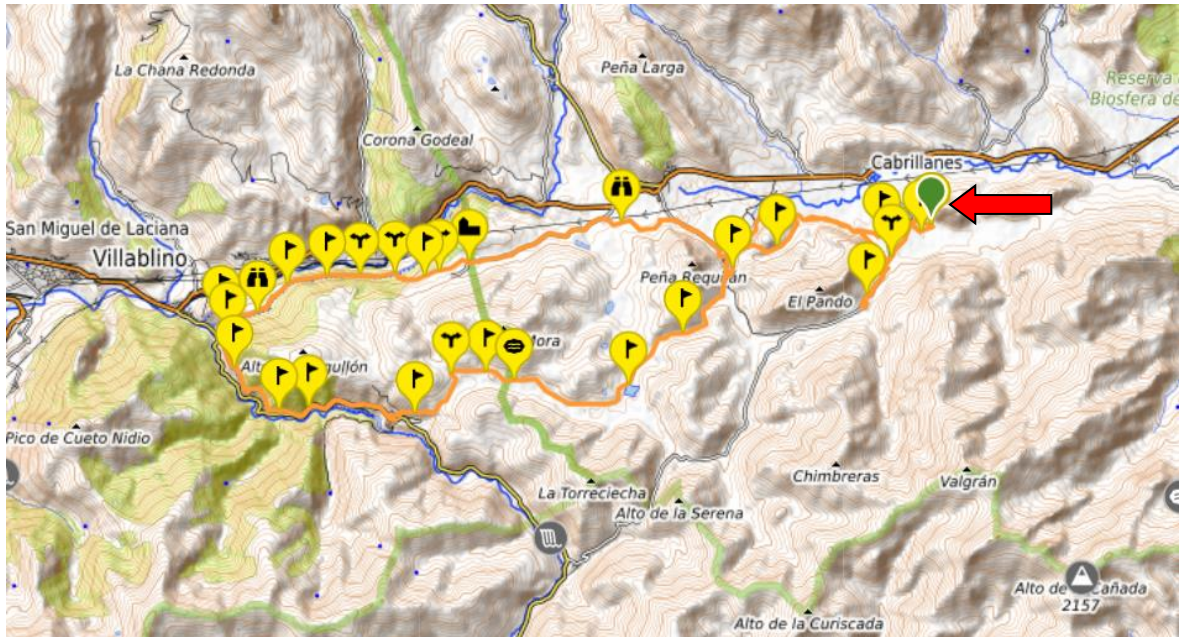

## MAPAS RUTA SÁBADO 18 MINERA LACIANA

mapa de localización La Cueta y Villablino

### MAPAS DOMINGO 19 DESDE MENA DE BABIA

mapa ruta desde Mena de Babia