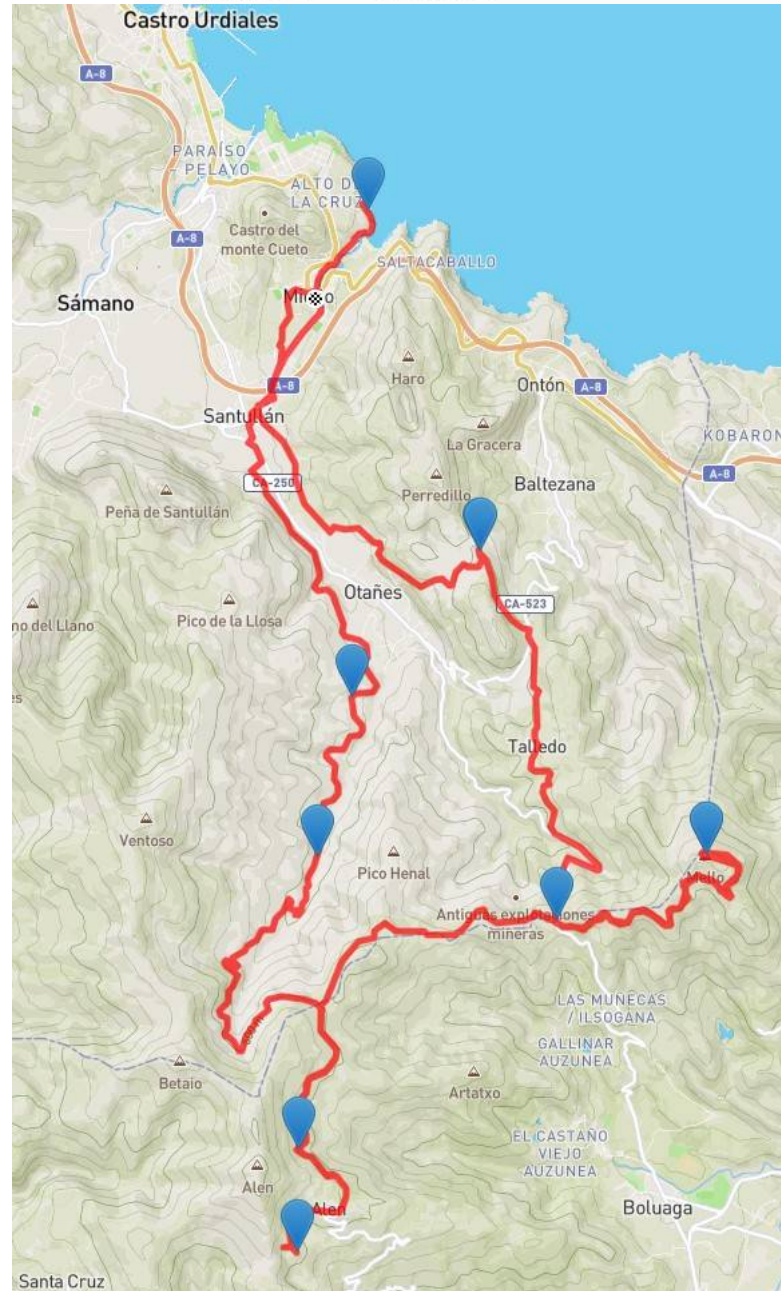

Mapa General de todas las rutas

Jueves 12 – Guriezo

Jueves 12 - Ambasaguas

Viernes 13 – Trucios

Sabado 14 – Miono

Domingo 15 – VV Montes de Hierro