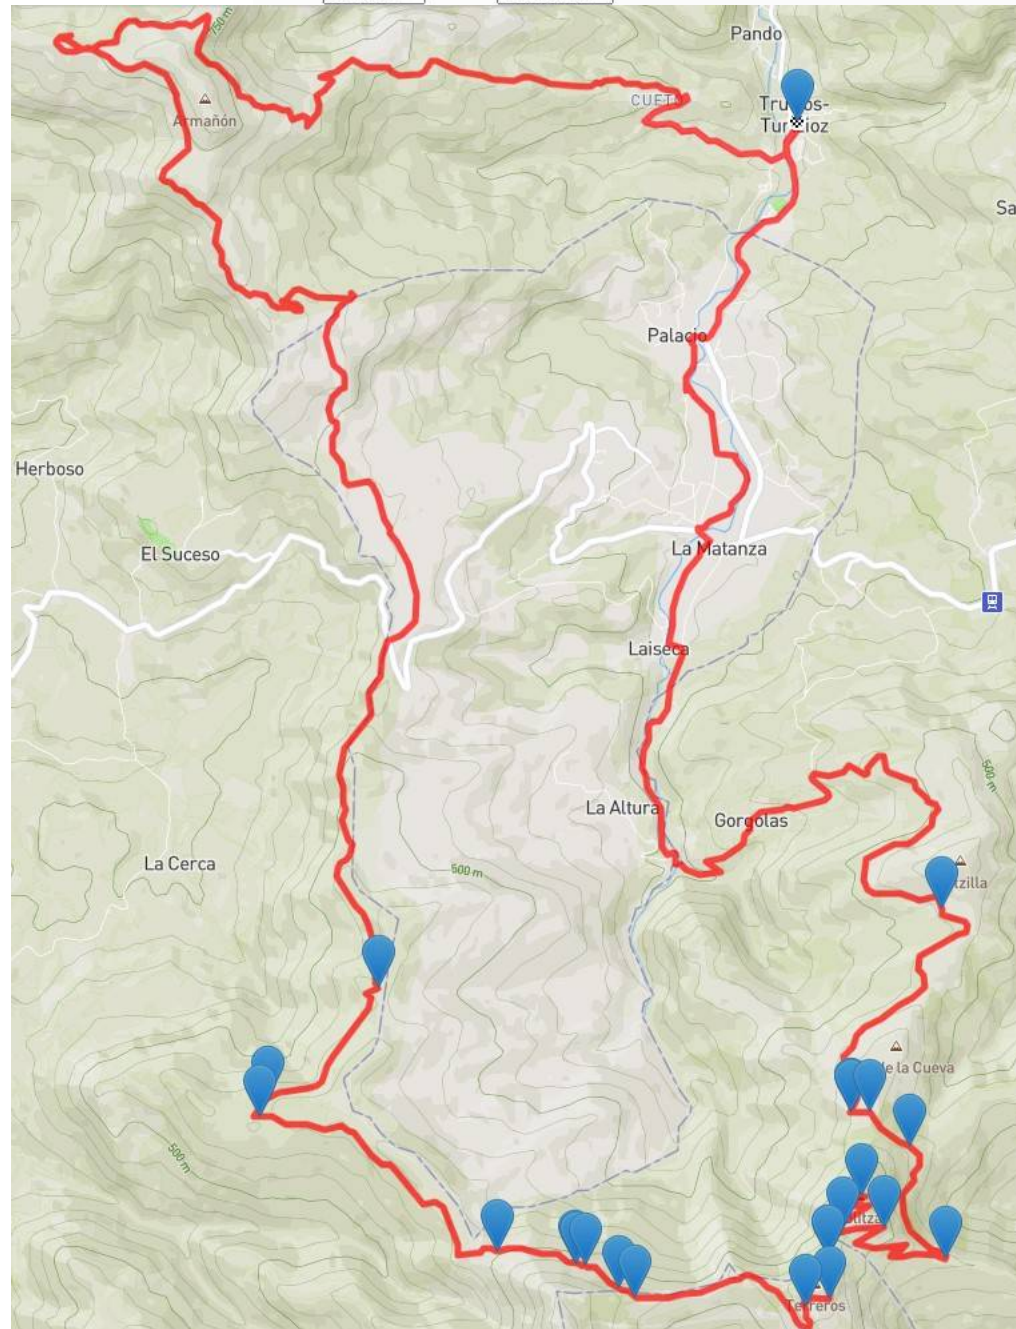

Mapa General de todas las rutas

Jueves 12 – Guriezo

Jueves 12 - Ambasaguas

Viernes 13 – Trucios

Sabado 14 – Miono

Domingo 15 – VV Montes de Hierro