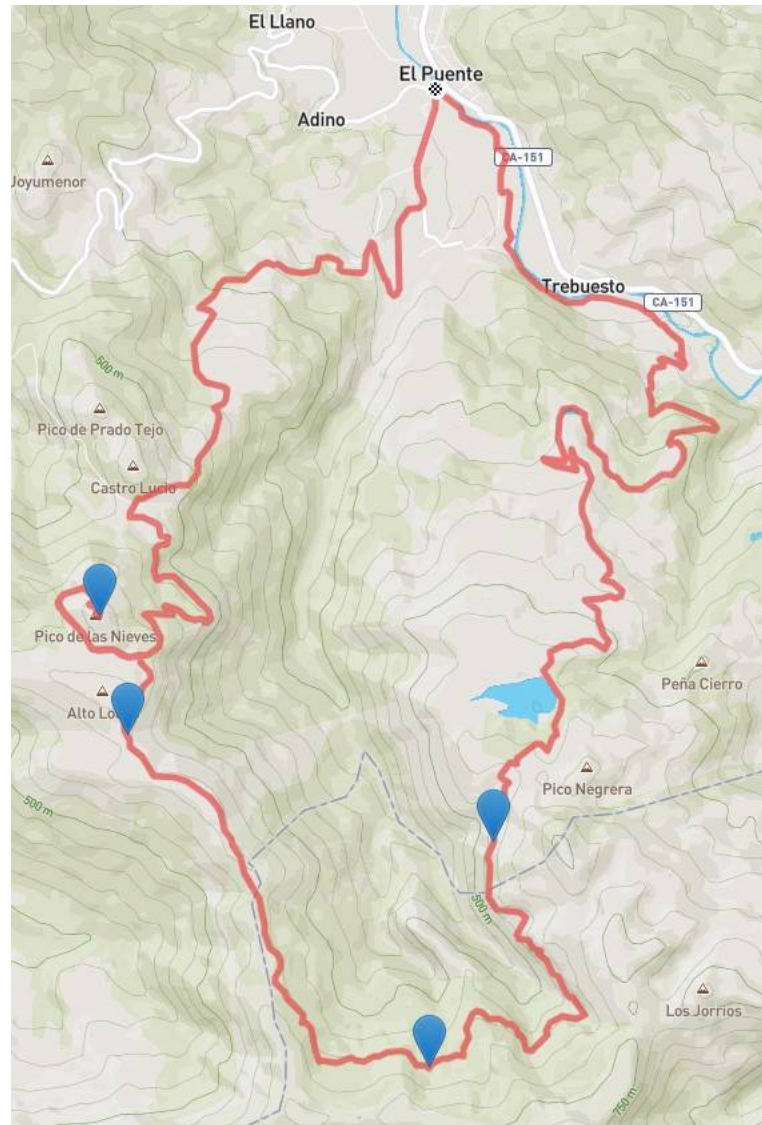

Mapa General de todas las rutas

Jueves 12 – Guriezo

Jueves 12 - Ambasaguas

Viernes 13 – Trucios

Sabado 14 – Miono

Domingo 15 – VV Montes de Hierro