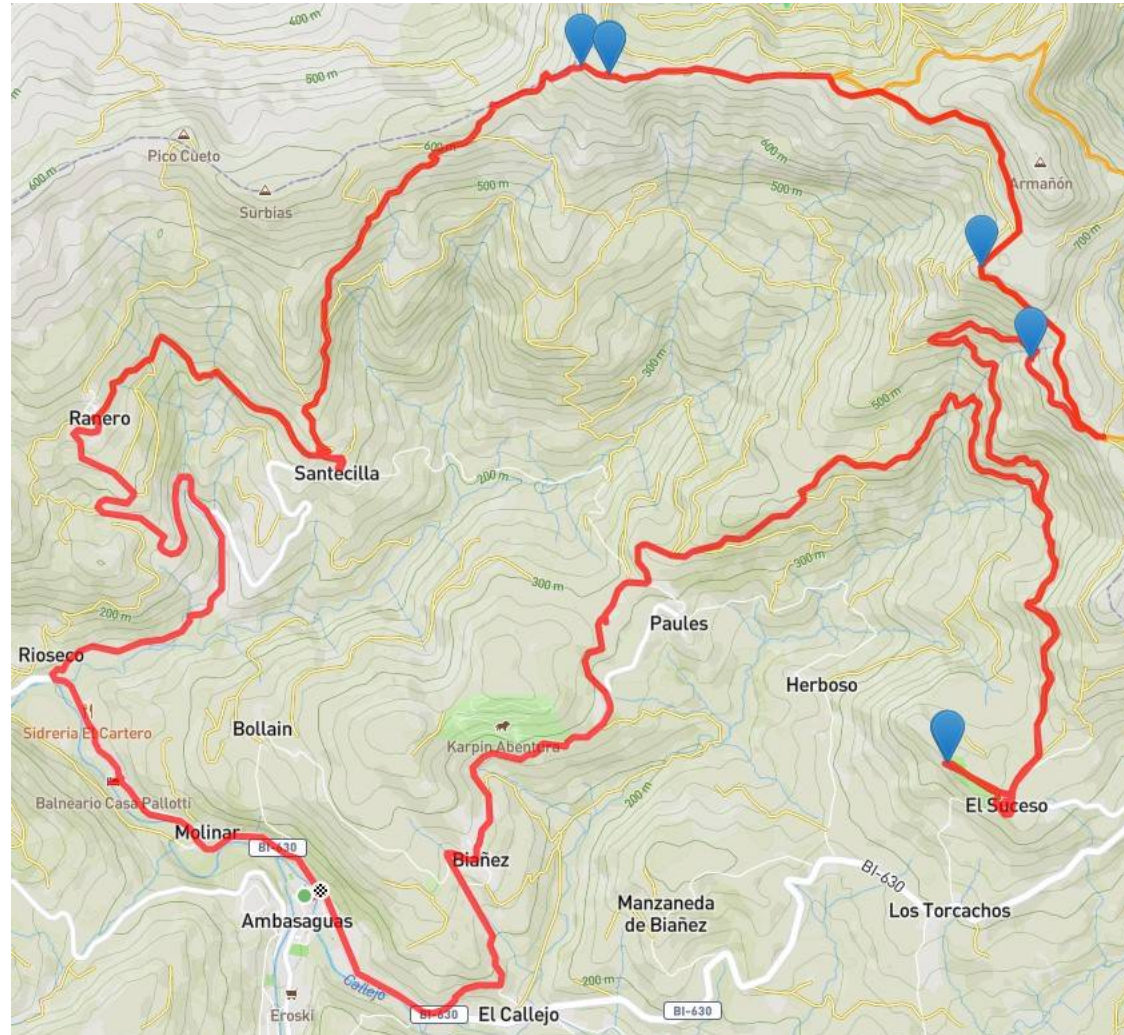

Mapa General de todas las rutas

Jueves 12 – Guriezo

Jueves 12 - Ambasaguas

Viernes 13 – Trucios

Sabado 14 – Miono

Domingo 15 – VV Montes de Hierro