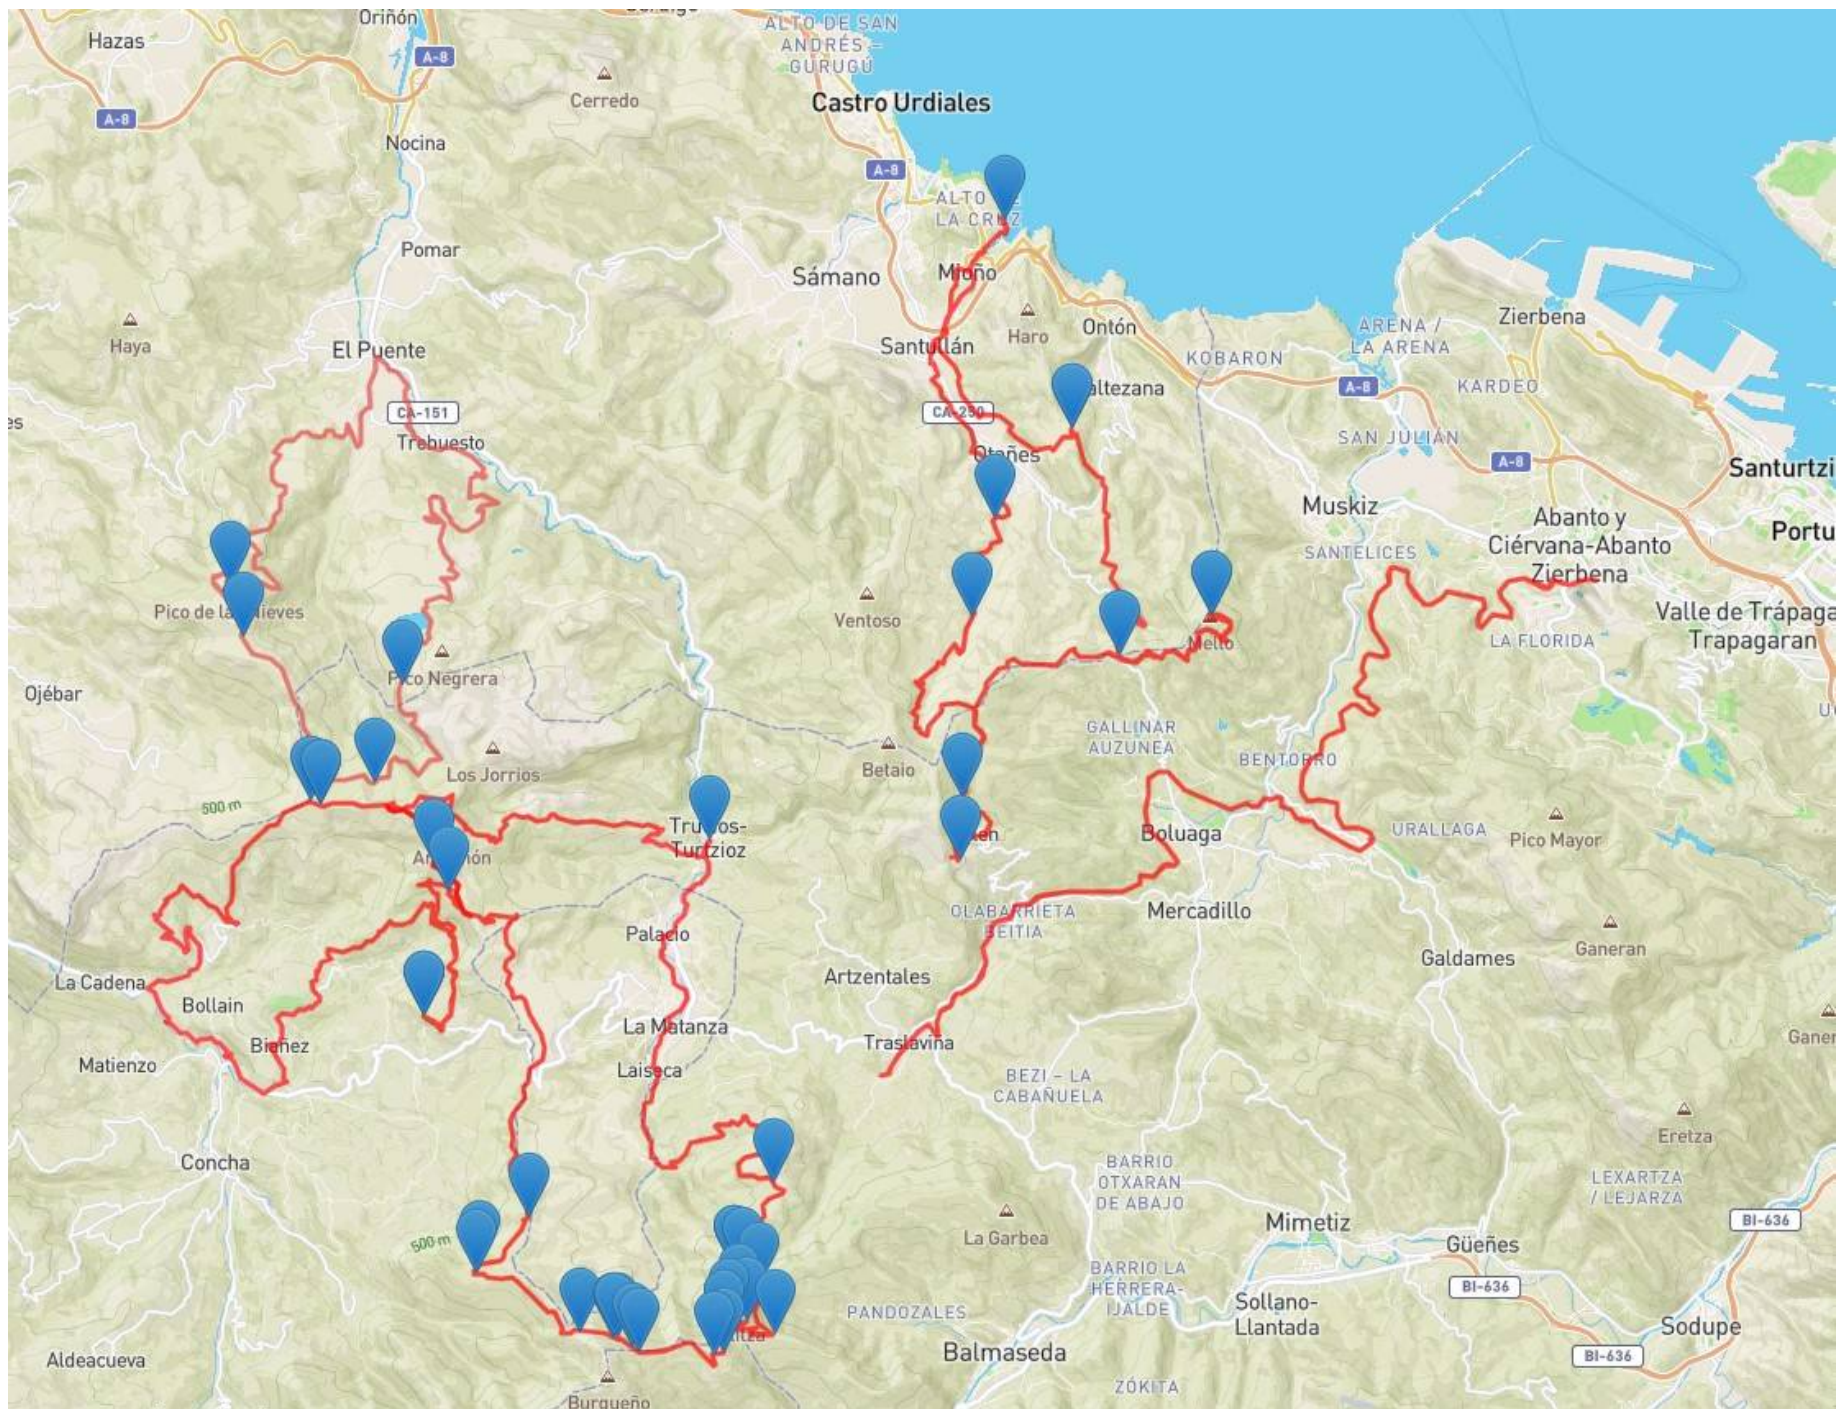

Mapa General de todas las rutas

Jueves 12 – Guriezo

Jueves 12 - Ambasaguas

Viernes 13 – Trucios

Sabado 14 – Miono

Domingo 15 – VV Montes de Hierro