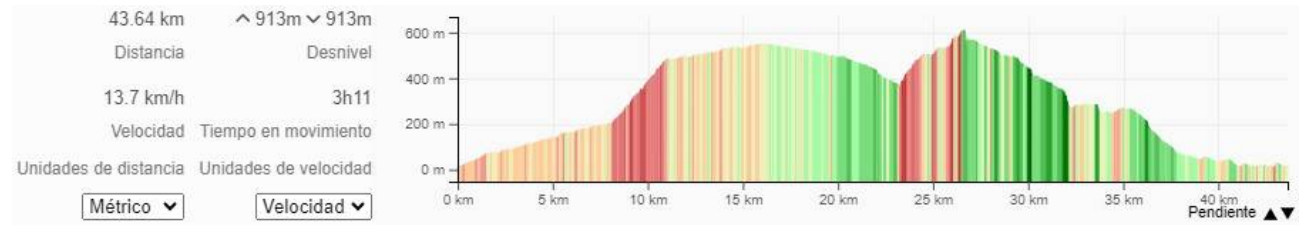

Mapa General de todas las rutas

Jueves 12 – Guriezo

Jueves 12 - Ambasaguas

Viernes 13 – Trucios

Sabado 14 – Miono

Domingo 15 – VV Montes de Hierro