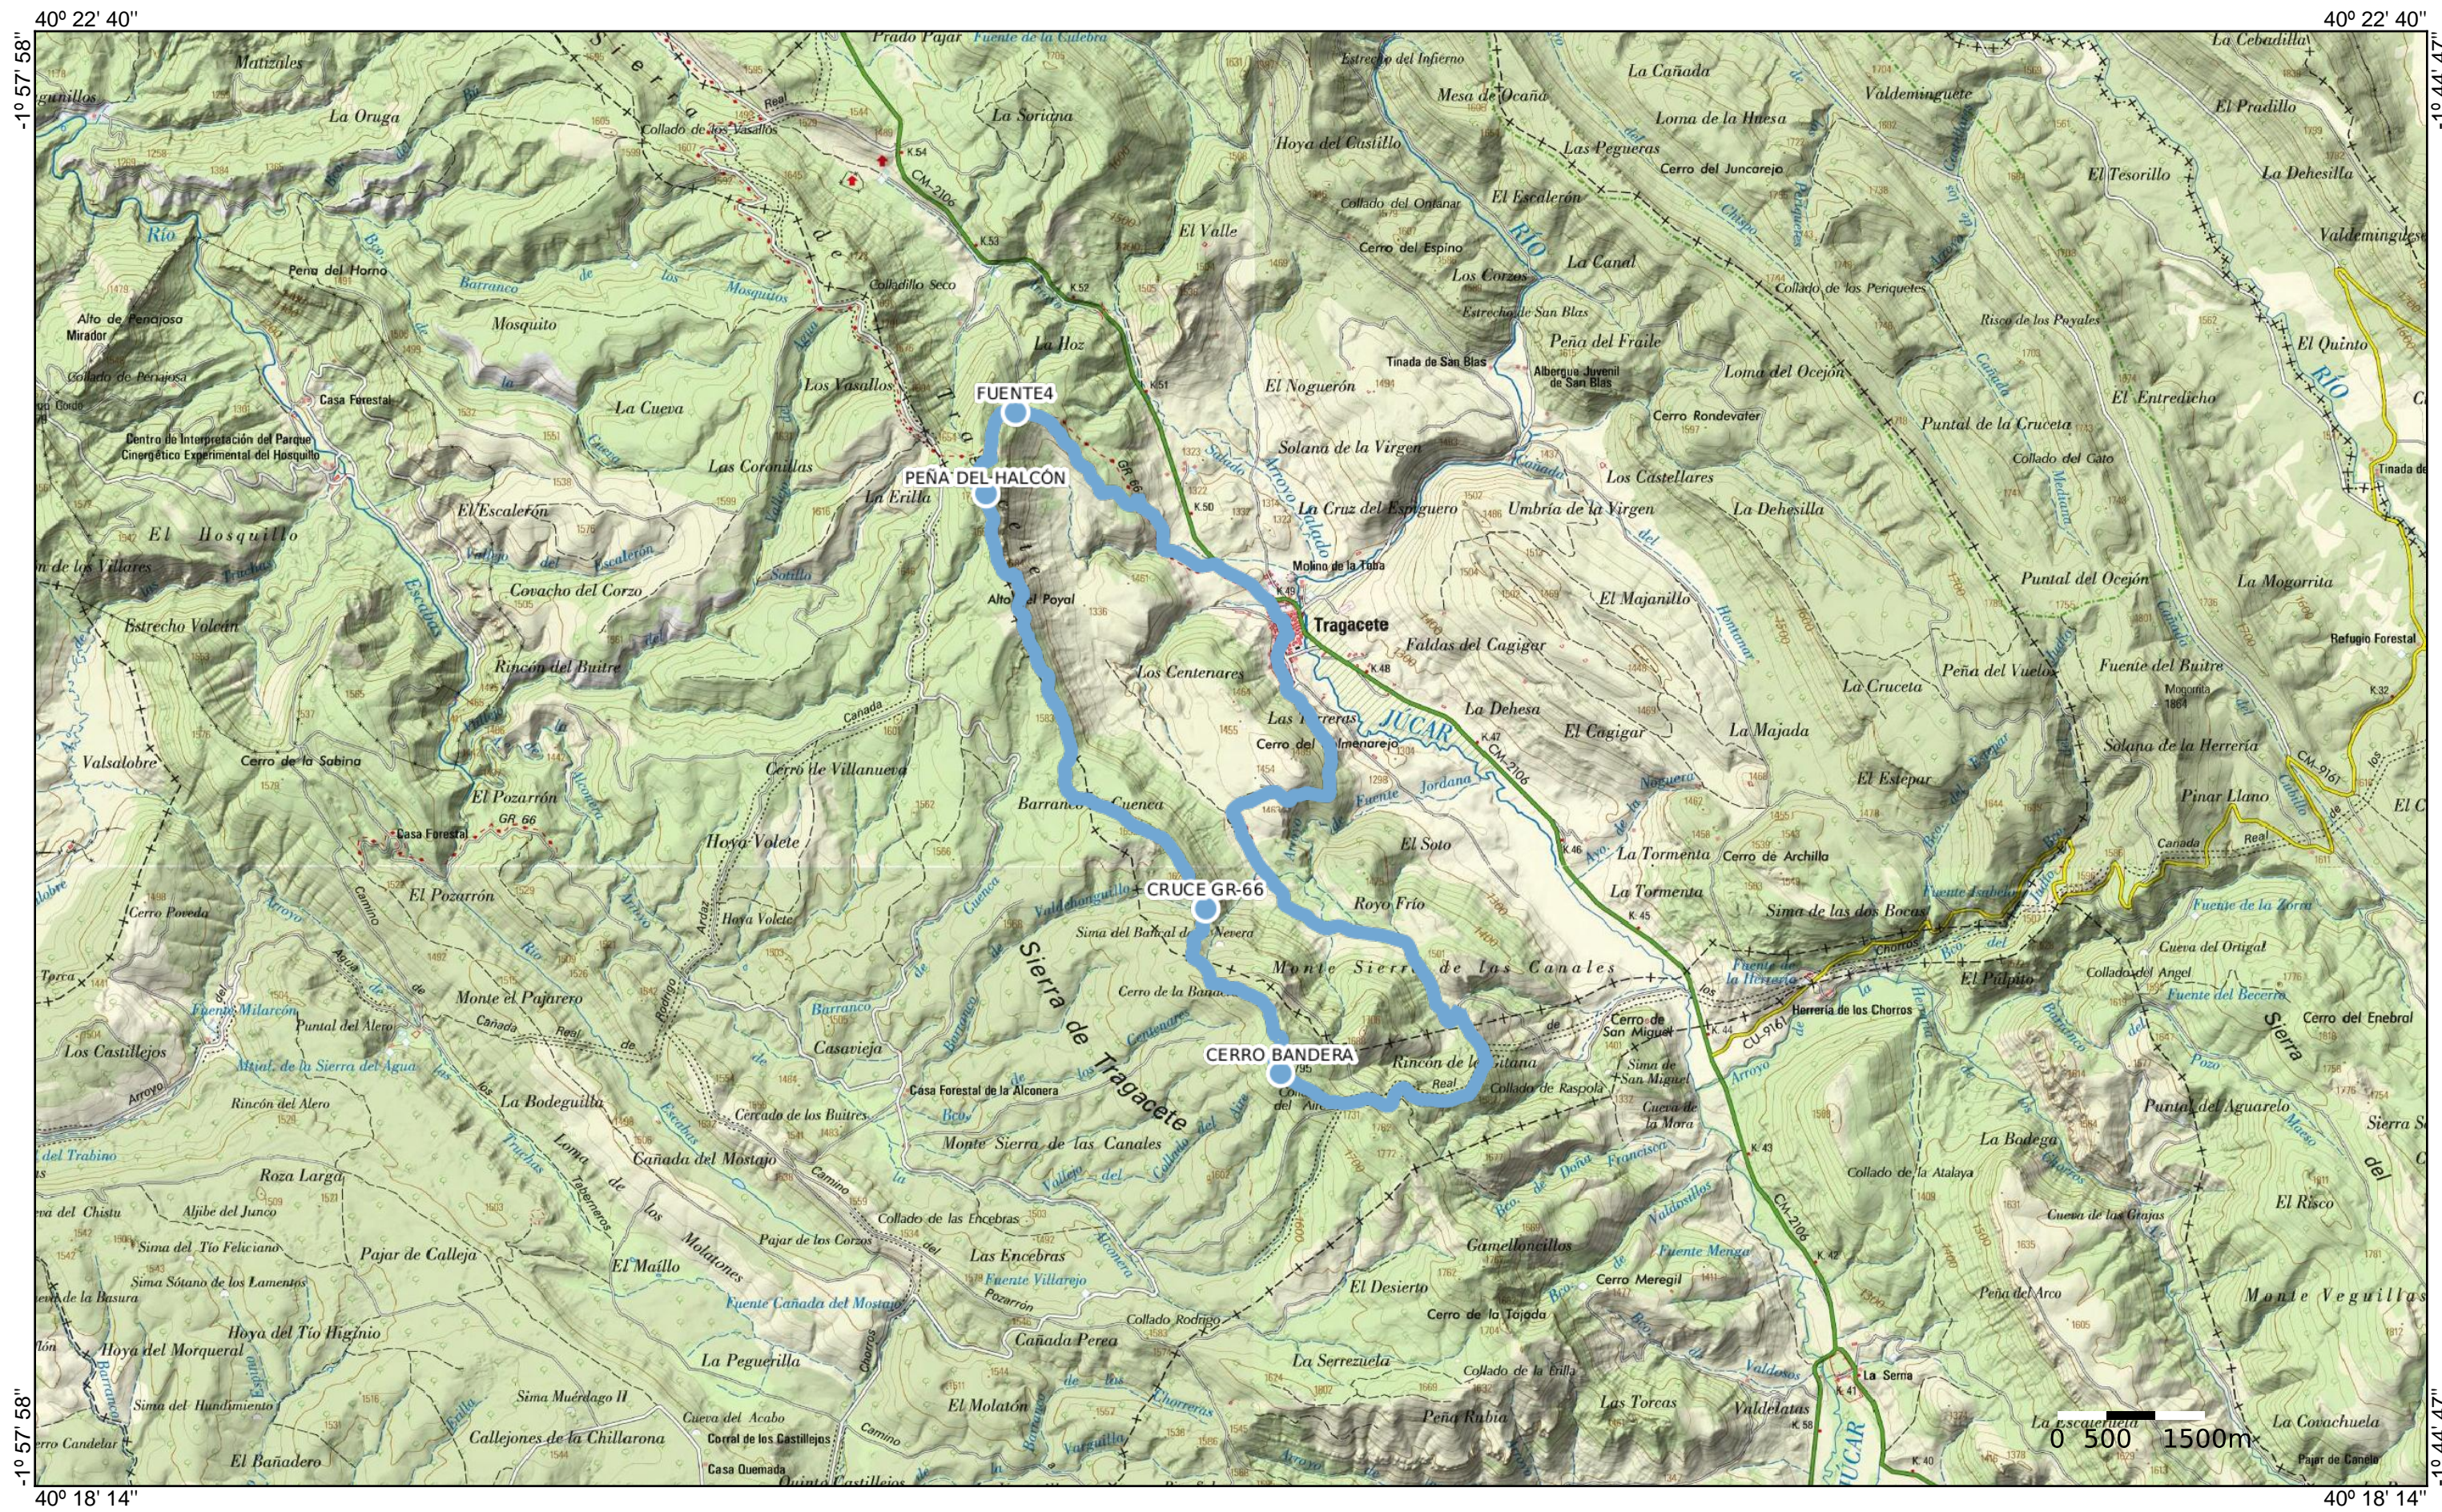

Ruta Corta del Sábado

17/1/2022

EPSG:3857 (WGS84)

Ruta Larga del Sábado

17/1/2022

EPSG:3857 (WGS84)

RutaLargaDomingo

17/1/2022

EPSG:3857 (WGS84)