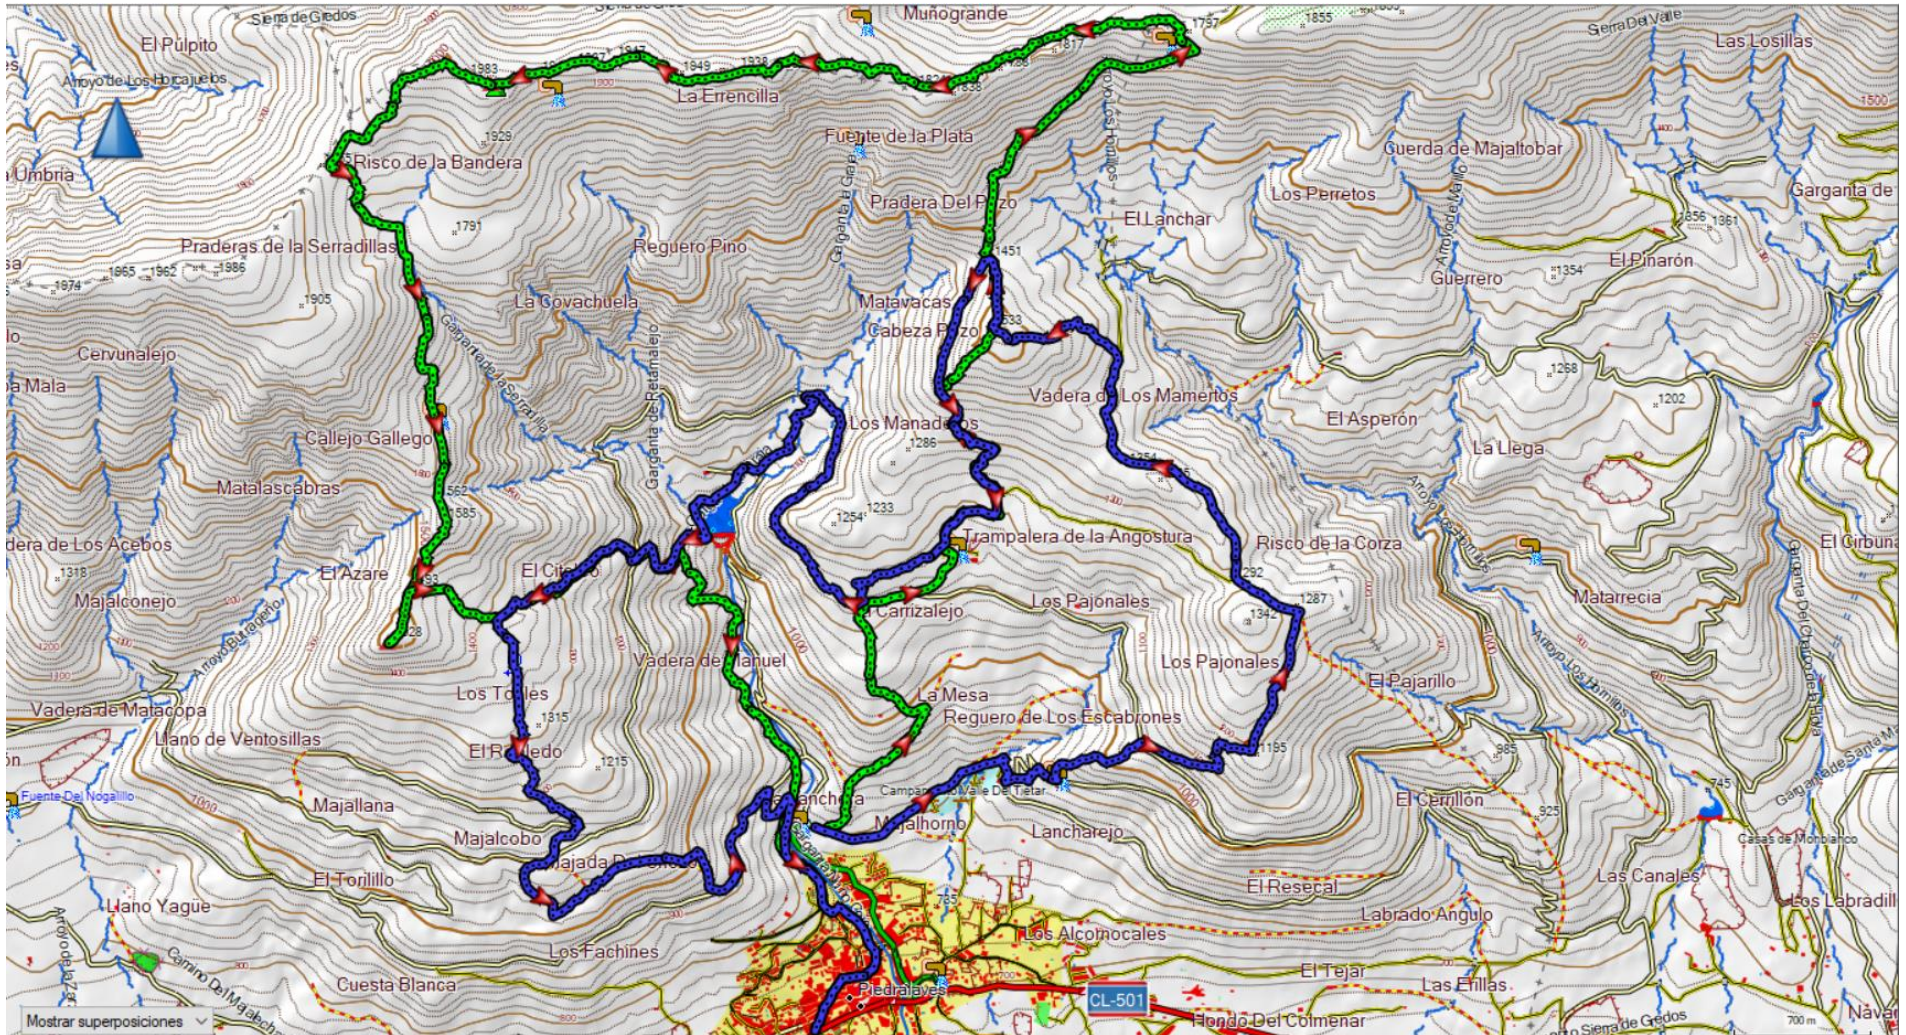

PIEDRALAVES 22.06.04

7 m Track: CORTA DEFINITIVA, Número de puntos de track: 1408, Distancia: 15.6 km, Tiempo transcurrido: 54350 h, 26 min, Ascenso/descenso: 862 m/970 m

CORTA

PIEDRALAVES 22.06.04

Barra de herramientas de escritorio que incluye íconos de aplicaciones como correo, navegador, tienda, calendario, música, y Word. A la derecha, muestra la temperatura '22°C Soleado', la hora '20:00' y la fecha '06/05/2022'.

LARGA/MEDIA