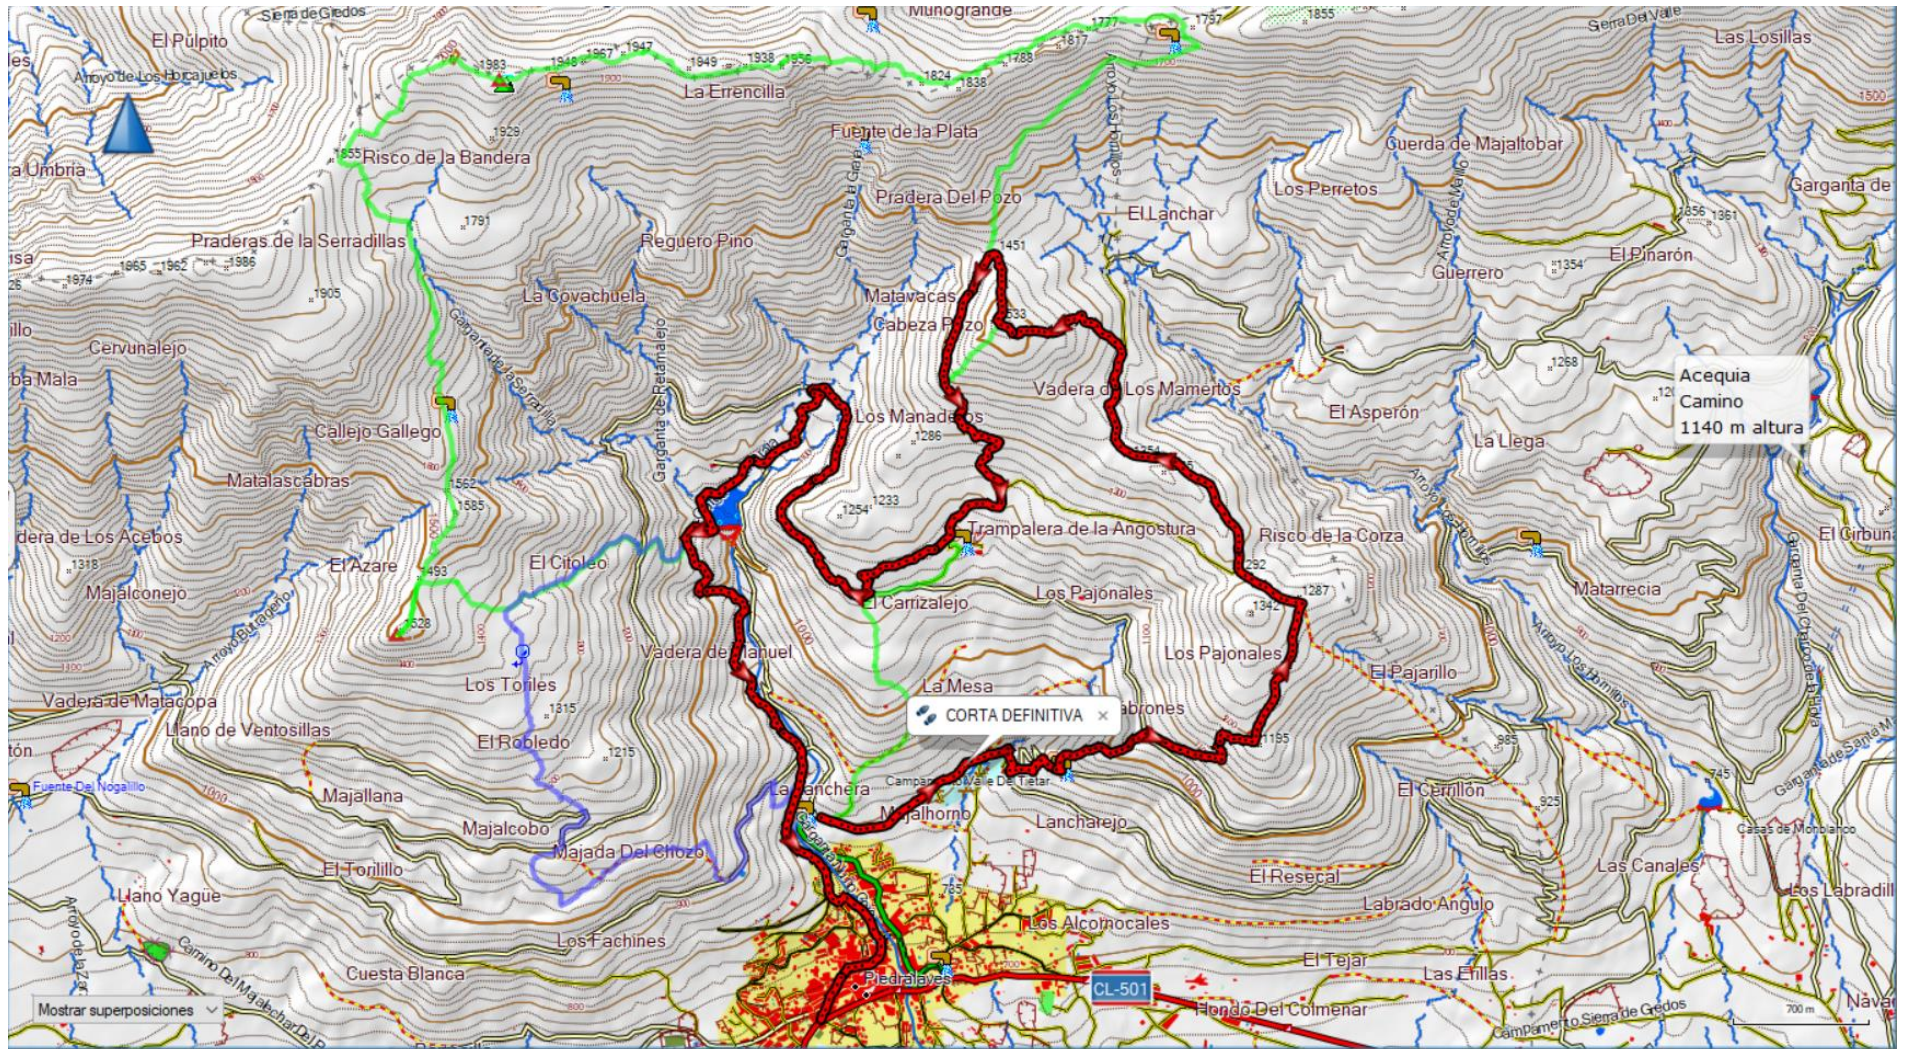

PIEDRALAVES 22.06.04

7 m Track: CORTA DEFINITIVA, Número de puntos de track: 1408, Distancia: 15.6 km, Tiempo transcurrido: 54350 h, 26 min, Ascenso/descenso: 862 m/970 m

CORTA

PIEDRALAVES 22.06.04

Barra de herramientas de escritorio que incluye íconos de aplicaciones como correo, navegador, tienda, calendario, música, y Word. A la derecha, muestra la temperatura '22°C Soleado', la hora '20:00' y la fecha '06/05/2022'.

LARGA/MEDIA