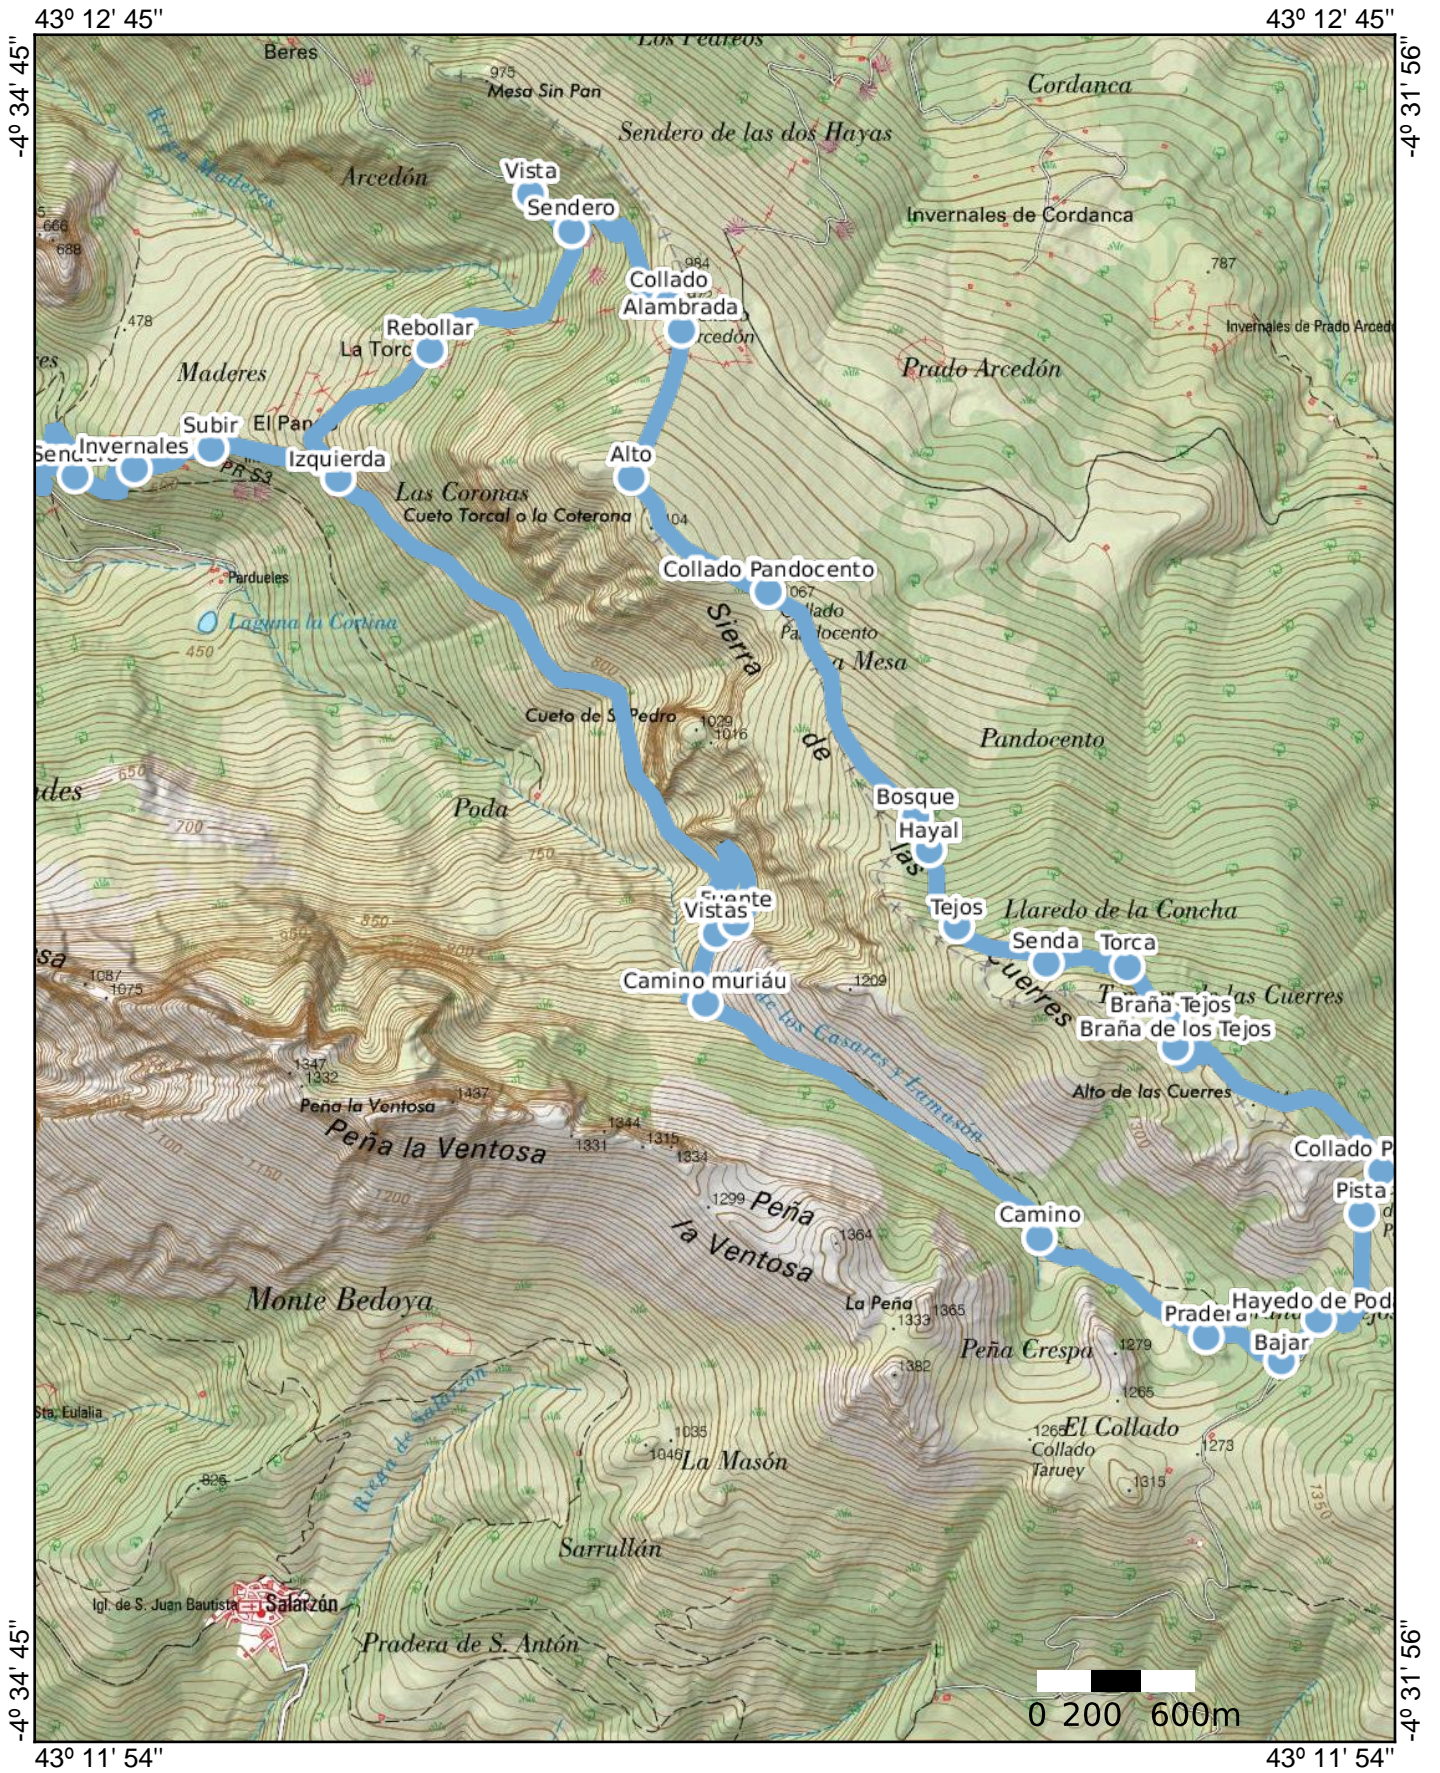

Lebeña-Invernales de Lebeña-C Taruey-C la Peña-	7/7/2022
	EPSG:3857 (WGS84)

<p>Lebeña-Invernales de Lebeña-C Arceón-Cueto Torcal-</p>	<p>7/7/2022</p>
	<p>EPSG:3857 (WGS84)</p>

Mogrovejo-Trav de Somajia-C Camara-P Pembes-Mogrovejo	7/7/2022
	EPSG:3857 (WGS84)

Mogrovejo-La Campa-C Montestigu-C Mermeja-S Gatu-	7/7/2022
	EPSG:3857 (WGS84)