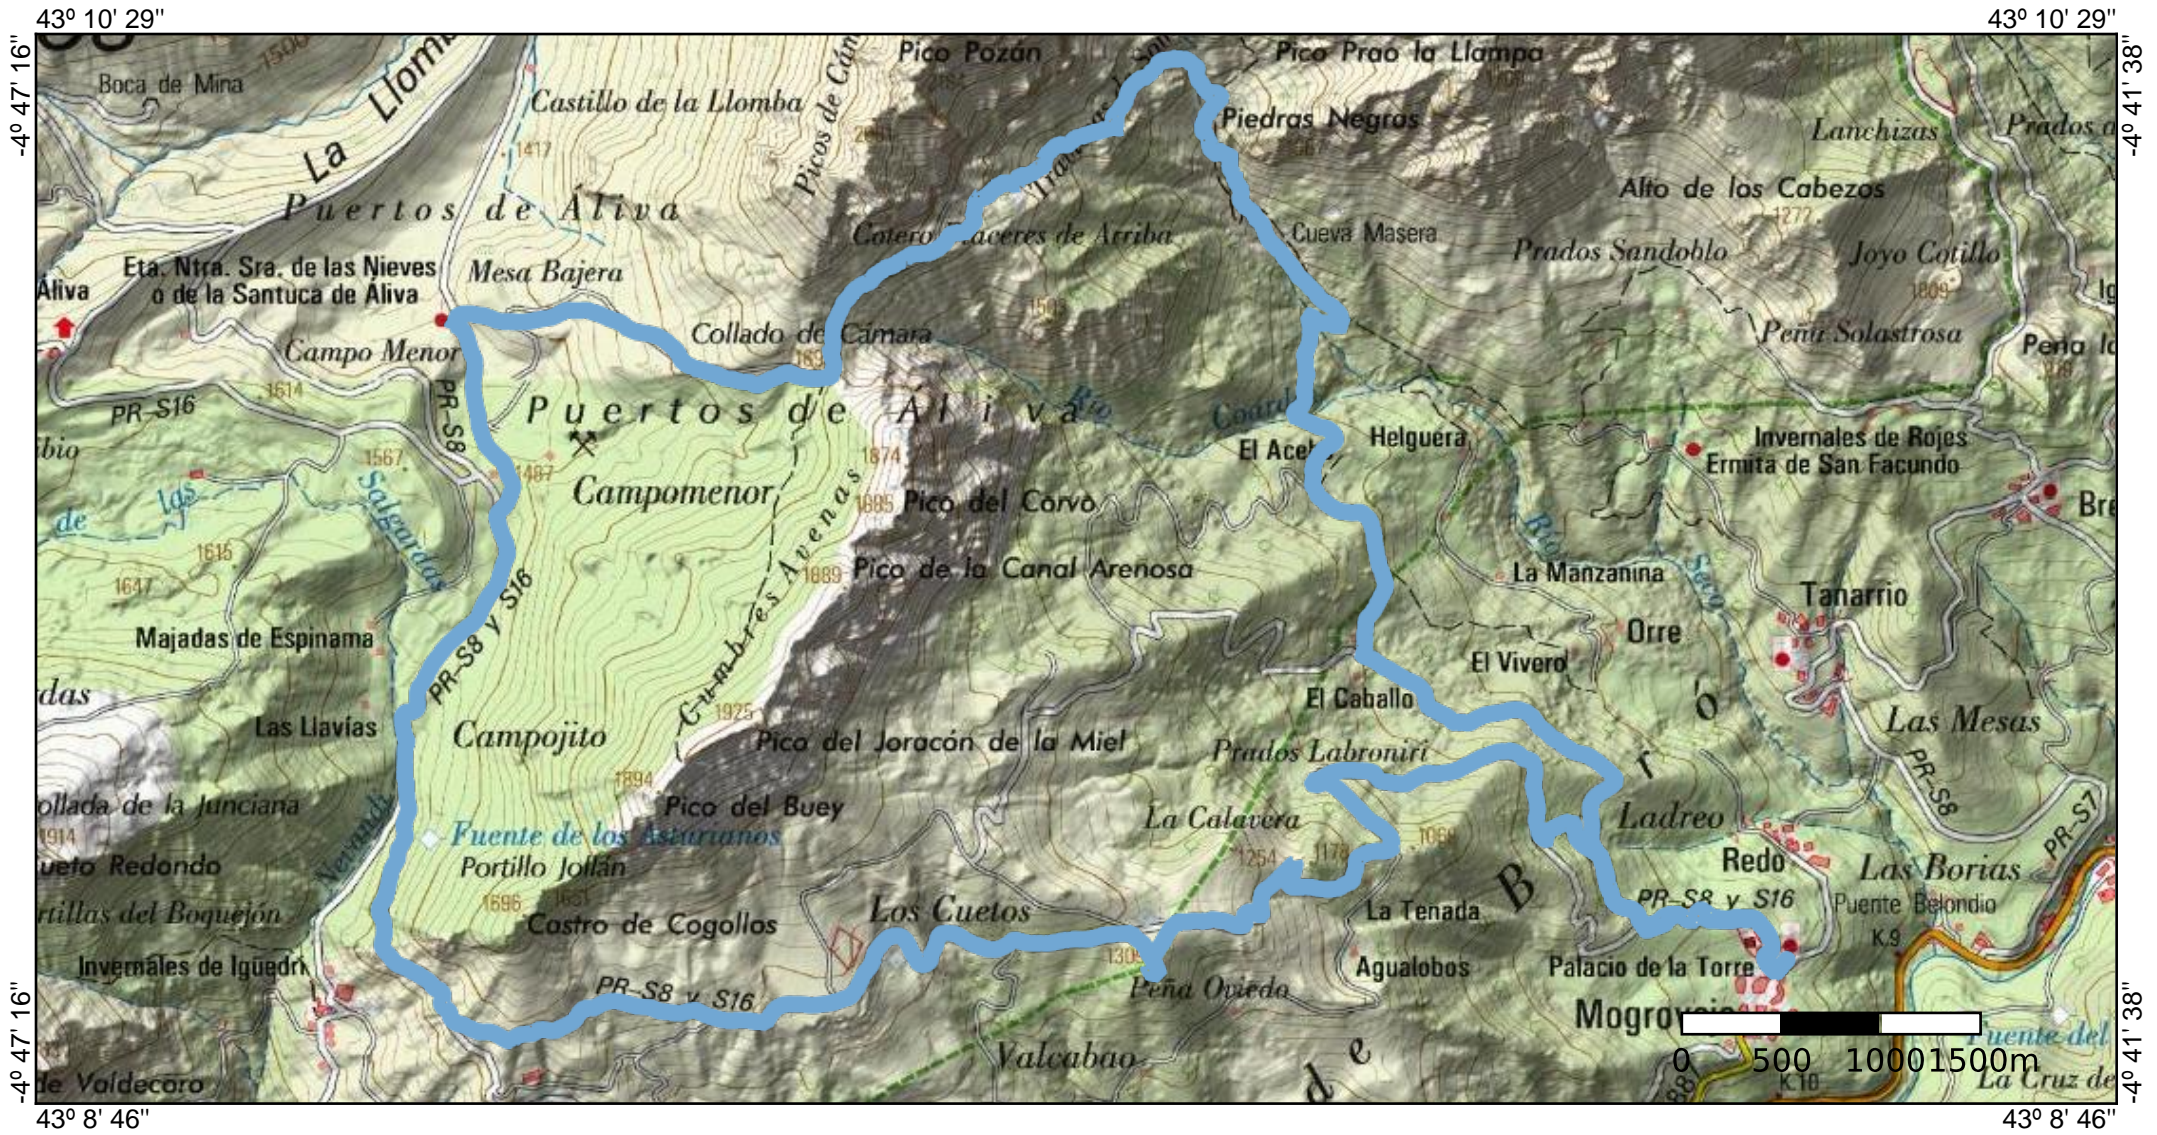

Lebeña-Invernales de Lebeña-C Taruey-C la Peña-	7/7/2022
	EPSG:3857 (WGS84)

<p>Lebeña-Invernales de Lebeña-C Arceón-Cueto Torcal-</p>	<p>7/7/2022</p>
	<p>EPSG:3857 (WGS84)</p>

Mogrovejo-Trav de Somajia-C Camara-P Pembes-Mogrovejo	7/7/2022
	EPSG:3857 (WGS84)

Mogrovejo-La Campa-C Montestigu-C Mermeja-S Gatu-	7/7/2022
	EPSG:3857 (WGS84)