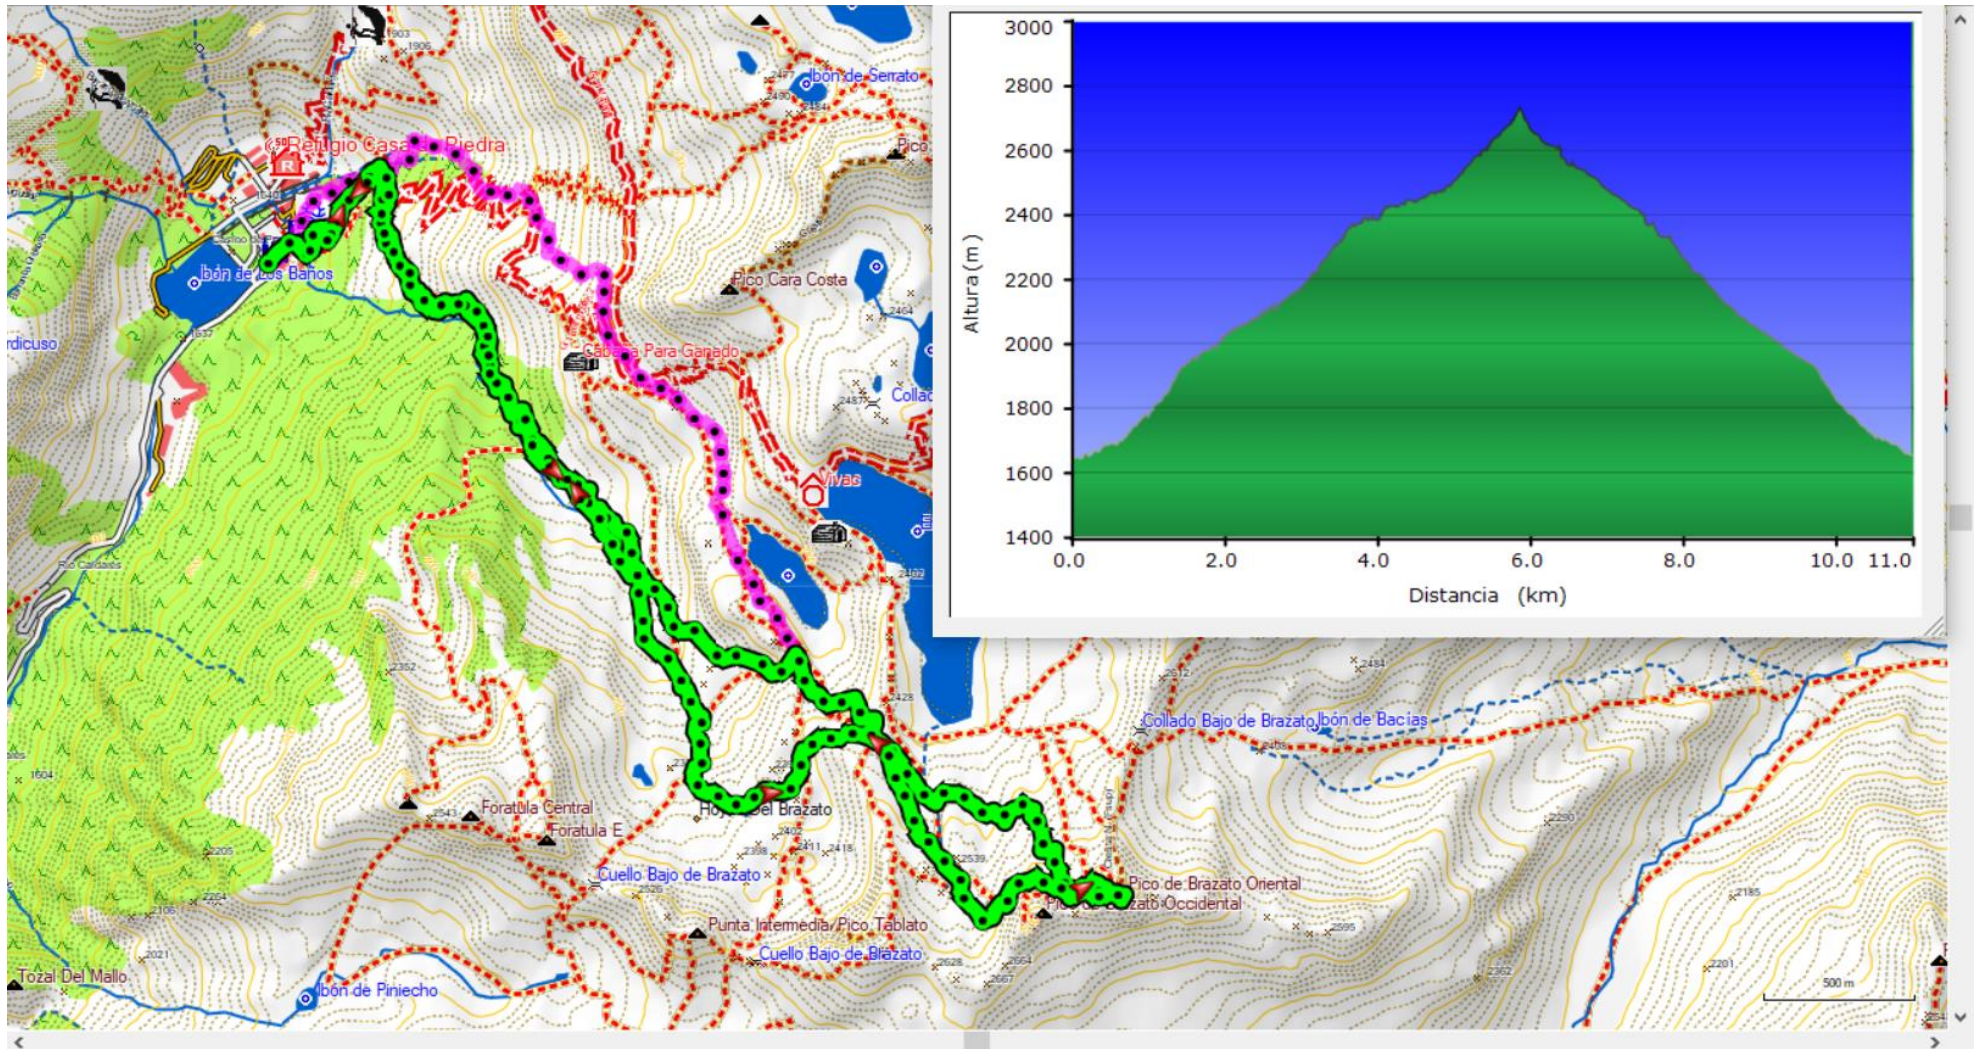

Sábado 2022 03 19 Ibón de Baños a Brazato oriental. Esquí PEGASO

(en verde el track, en magenta posible descenso si NO hay nieve suficiente)

Domingo 2022 03 19 Ibón de Baños a Pico Foratulas. Esquí PEGASO

(en azul el track, en magenta posible descenso SI HAY nieve suficiente)