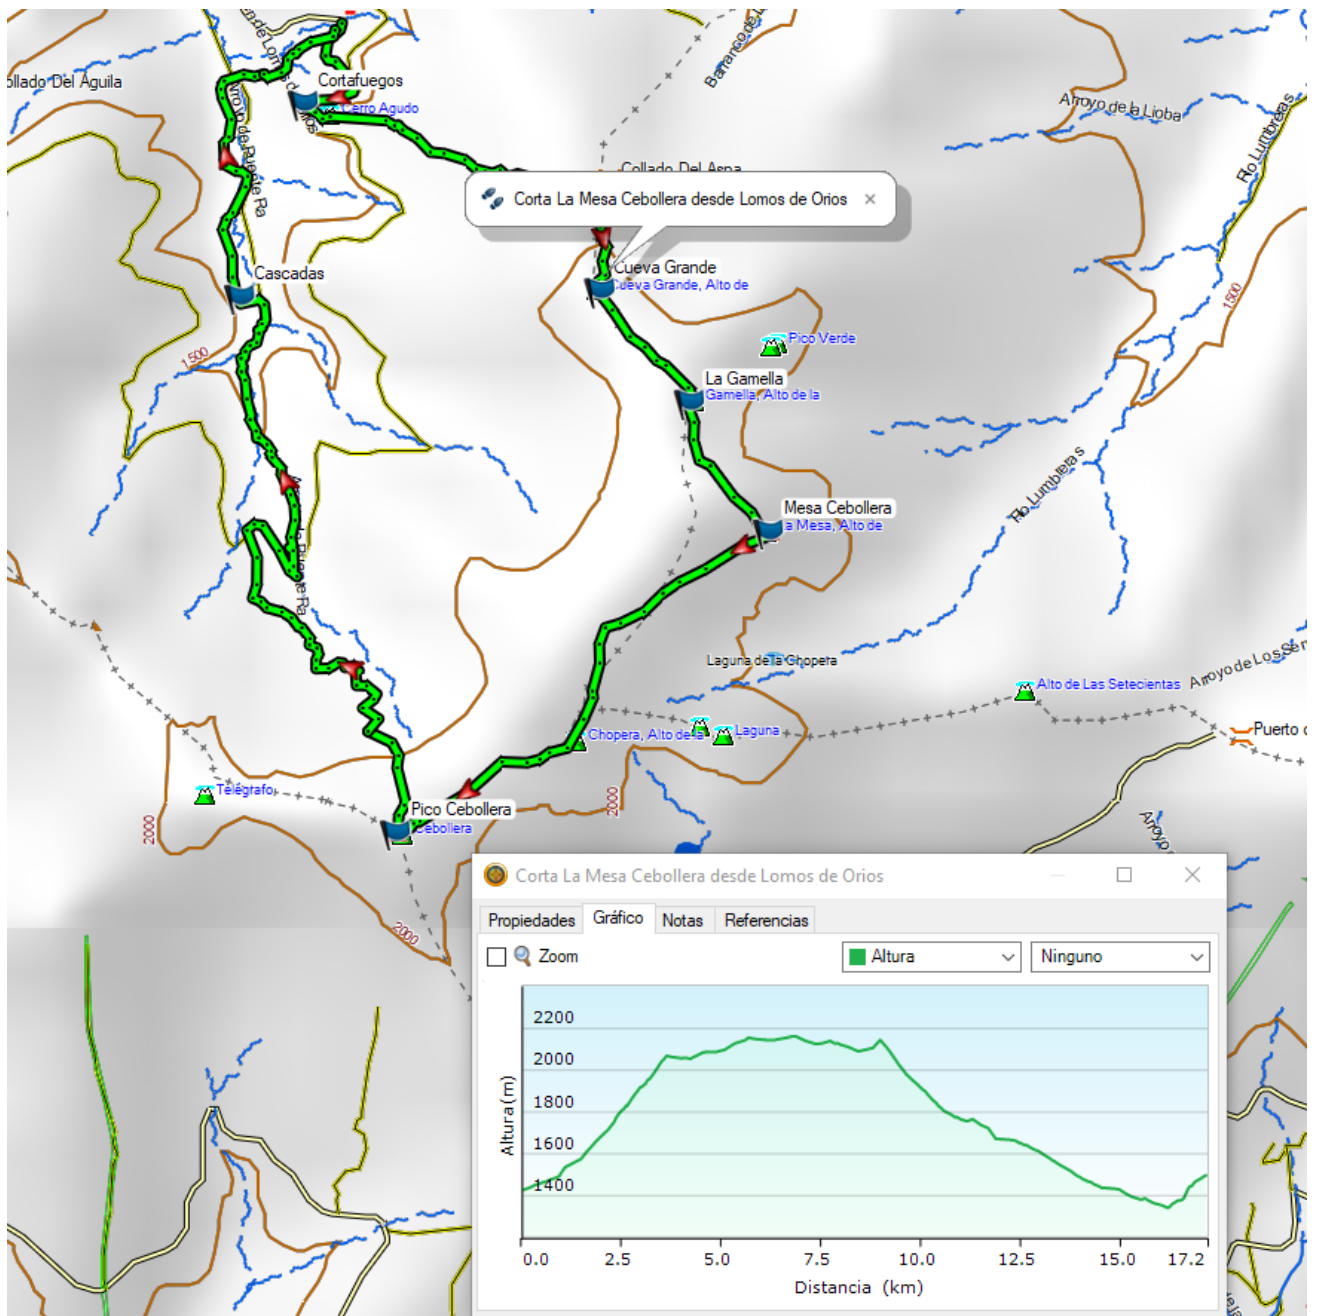

# SIERRA DE CAMEROS

Sábado 19 de noviembre (Larga)

Sábado 19 de noviembre (Corta)

Domingo 20 de noviembre (A)

Domingo 20 de noviembre (B)