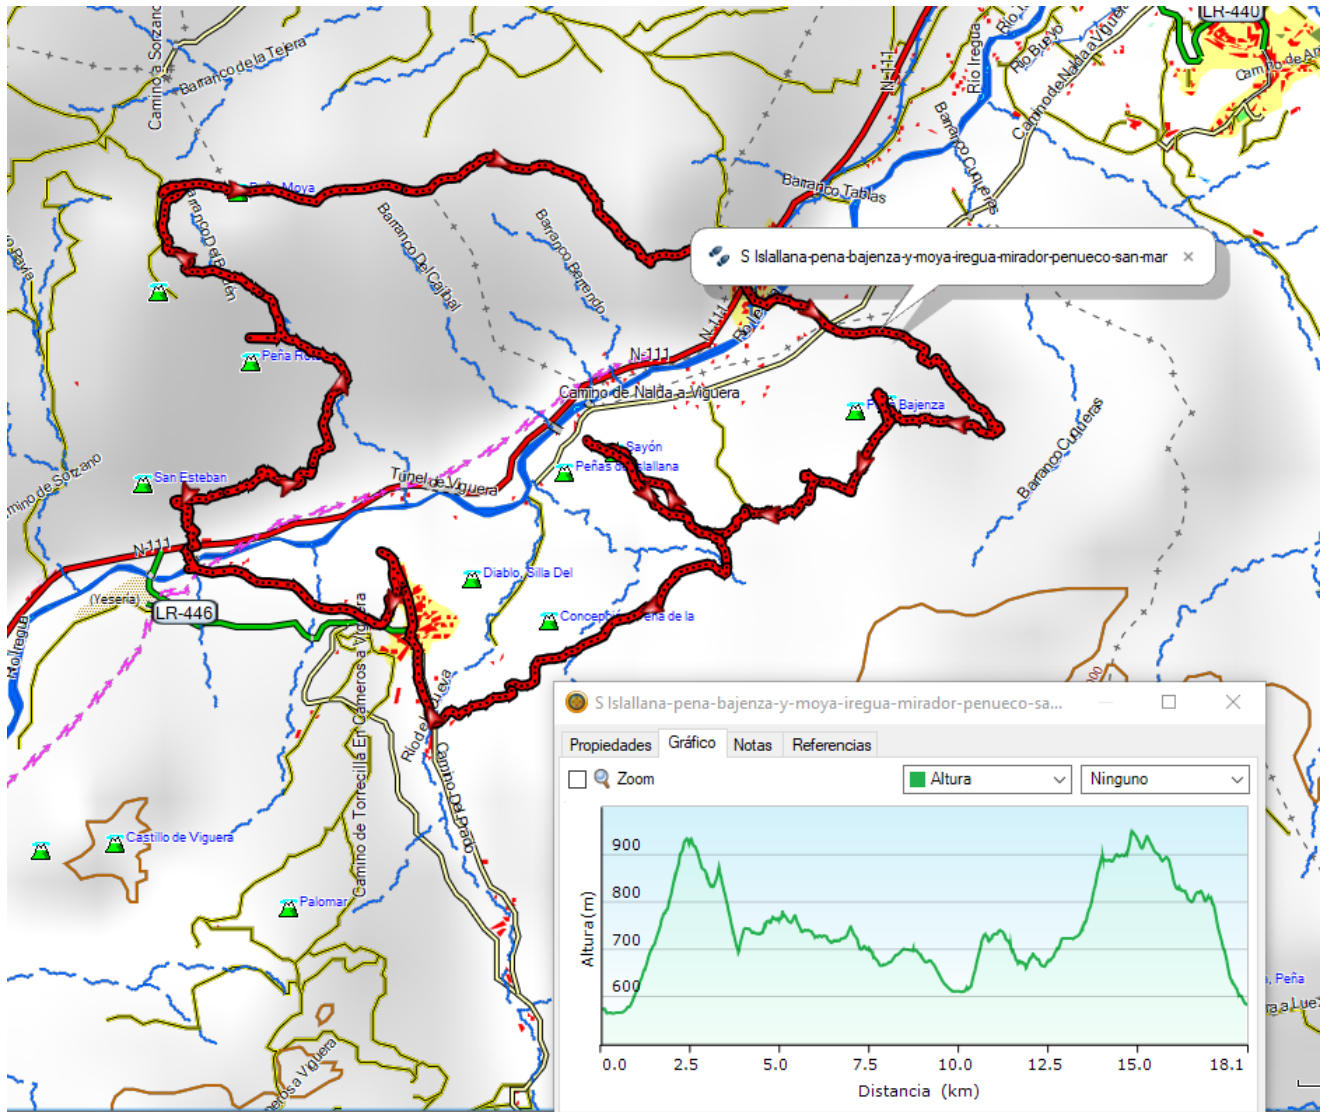

# SIERRA DE CAMEROS

Sábado 19 de noviembre (Larga)

Sábado 19 de noviembre (Corta)

Domingo 20 de noviembre (A)

Domingo 20 de noviembre (B)