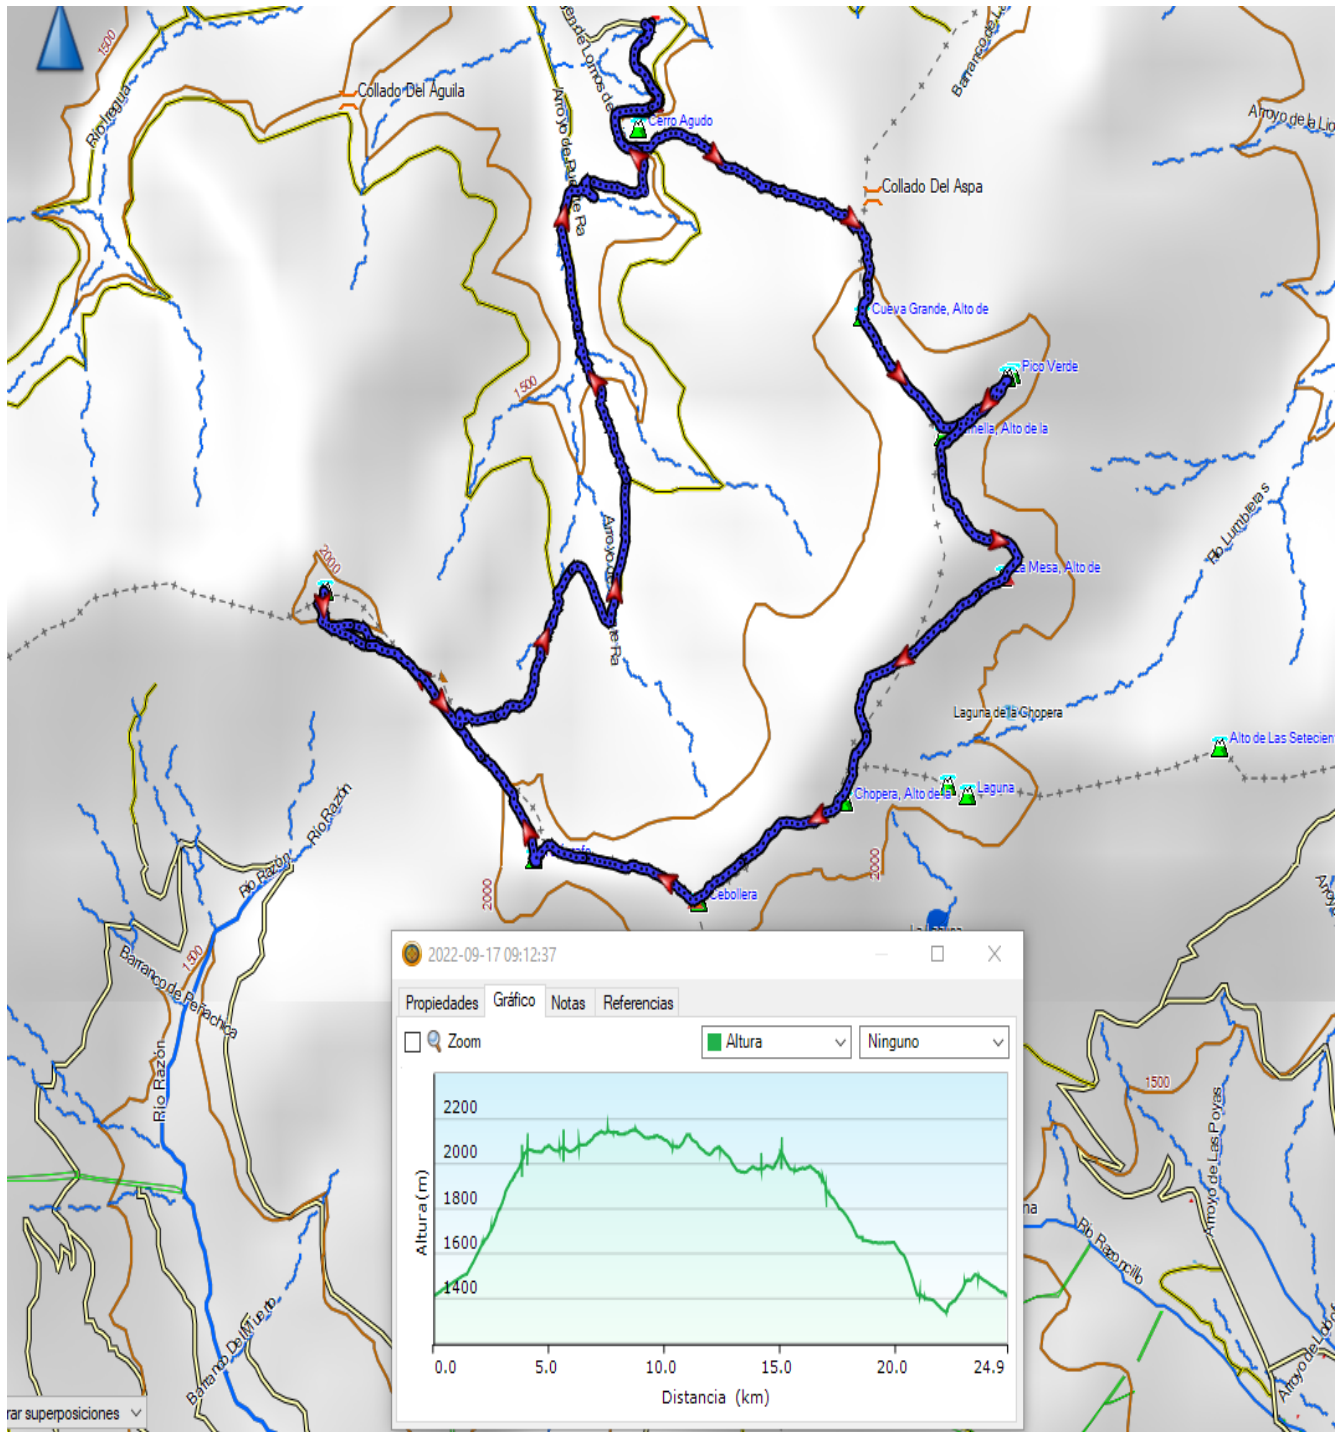

# SIERRA DE CAMEROS

Sábado 19 de noviembre (Larga)

Sábado 19 de noviembre (Corta)

Domingo 20 de noviembre (A)

Domingo 20 de noviembre (B)