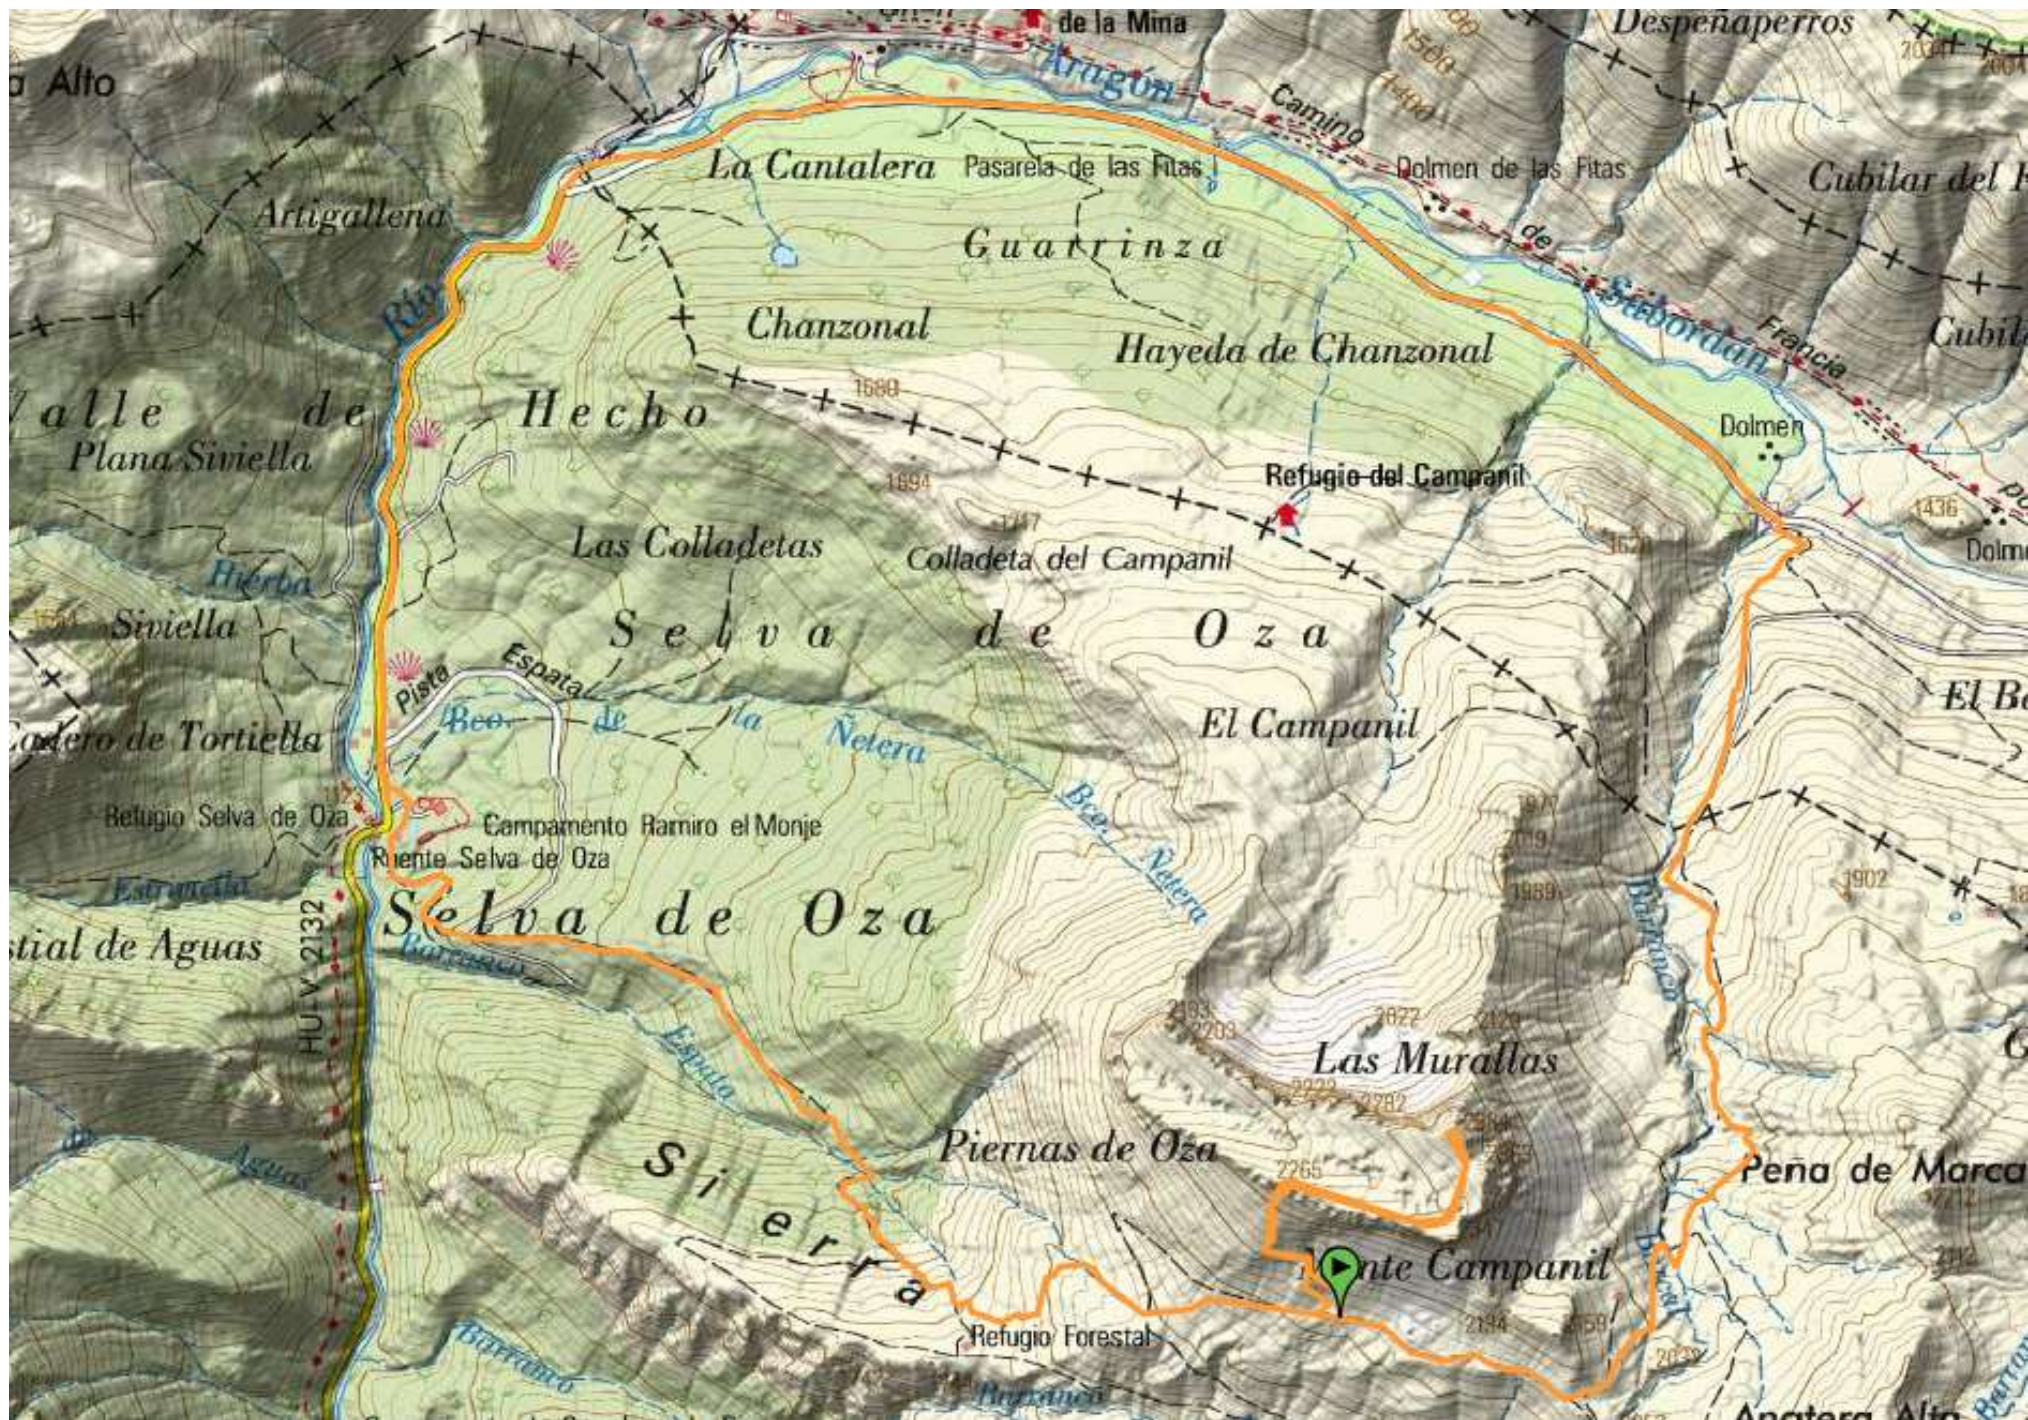

SÁBADO. OPCIÓN A. PEÑA FORCA (CORTA)

## SÁBADO. OPCIÓN B. PEÑA FORCA (LARGA)

DOMINGO. OPCIÓN A. CASTILLO DE ACHER (CORTA)

DOMINGO. OPCIÓN B. CASTILLO DE ACHER (LARGA)

DOMINGO. OPCIÓN C. CASTILLO DE ACHER + COSTATIZA