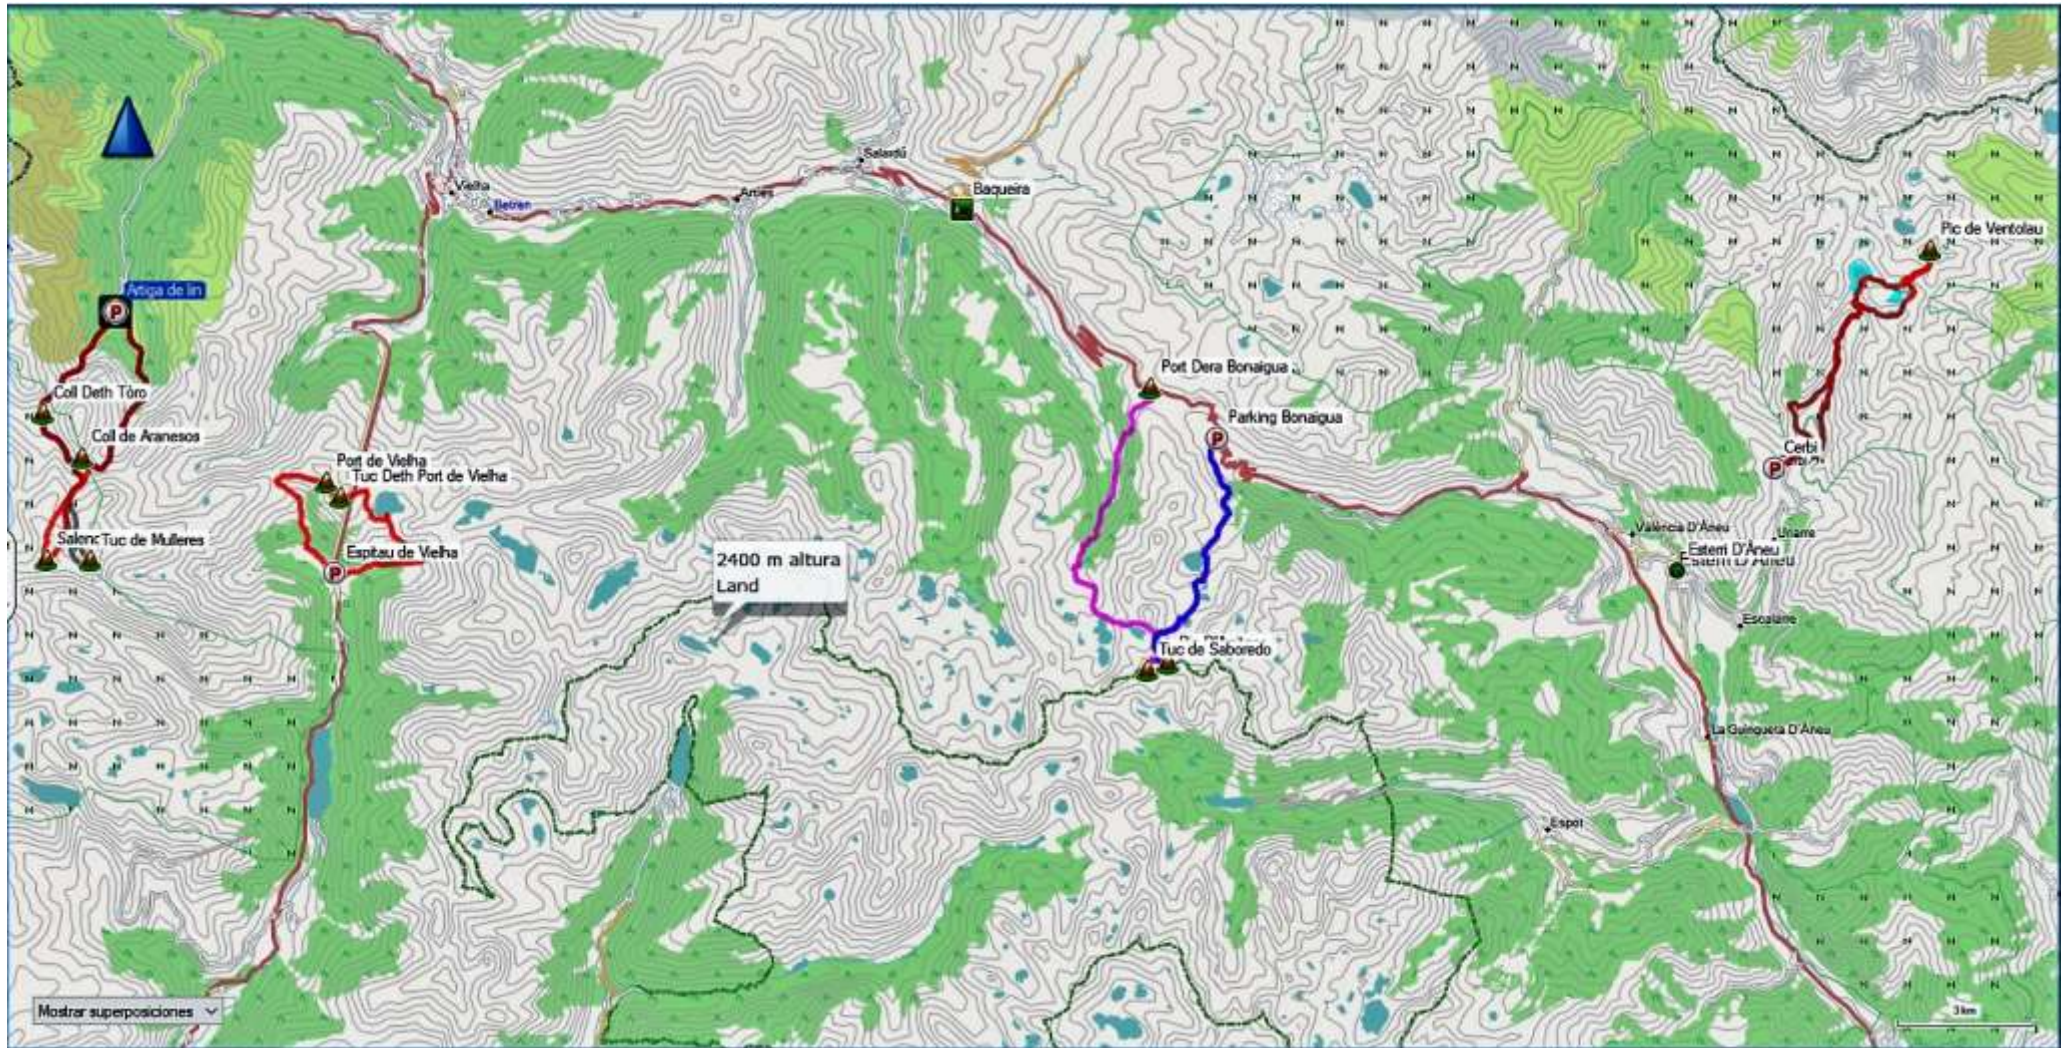

Aran 15-18 agosto. Mapa General

Aran 15 agosto. Cerbi-Ventolau.

Aran 16 agosto. Gerber- Pic Saboredo- Ruda.

Aran 17 agosto. Artiga de Lin- Coll de Aranesos- Pic Salenques.

Aran 18 agosto. Boca Sur- Tuc del Port de Vielha..