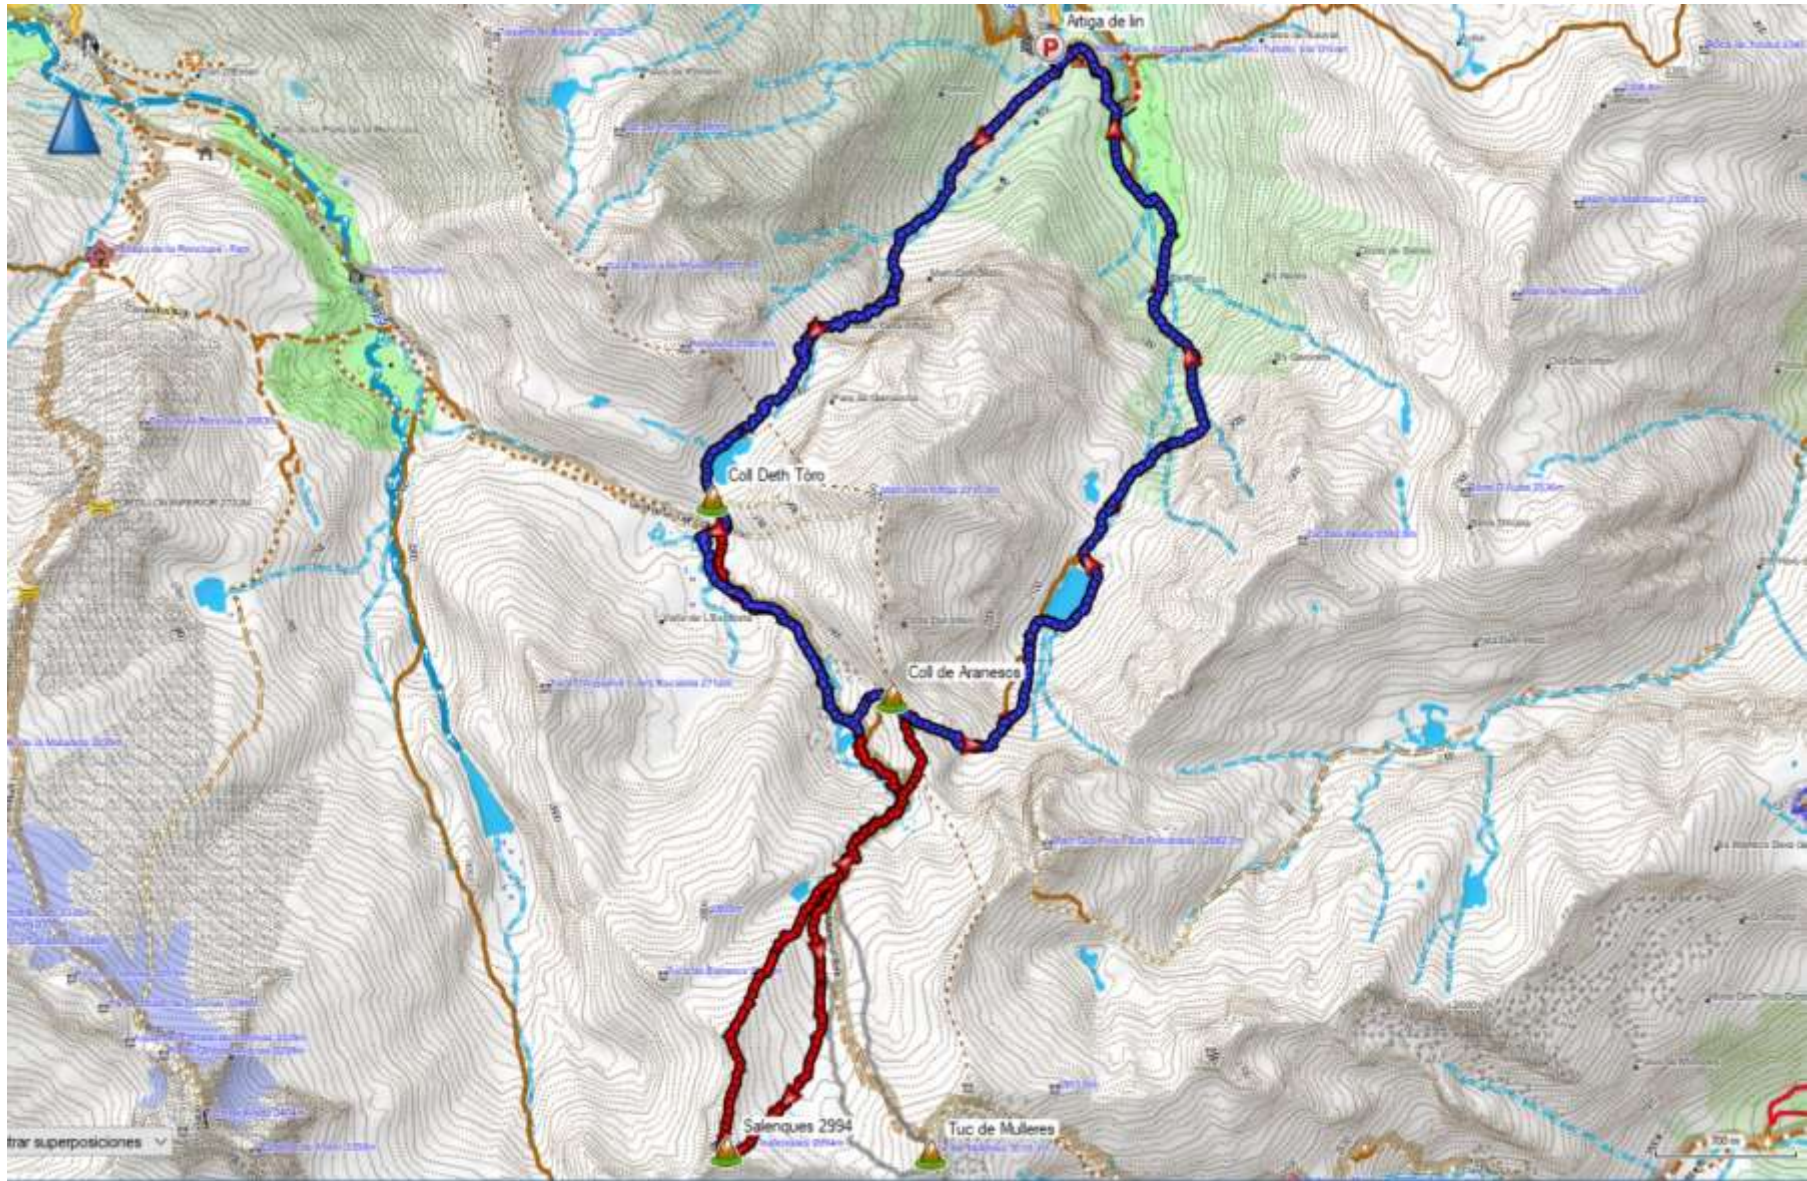

Aran 15-18 agosto. Mapa General

Aran 15 agosto. Cerbi-Ventolau.

Aran 16 agosto. Gerber- Pic Saboredo- Ruda.

Aran 17 agosto. Artiga de Lin- Coll de Aranesos- Pic Salenques.

Aran 18 agosto. Boca Sur- Tuc del Port de Vielha..