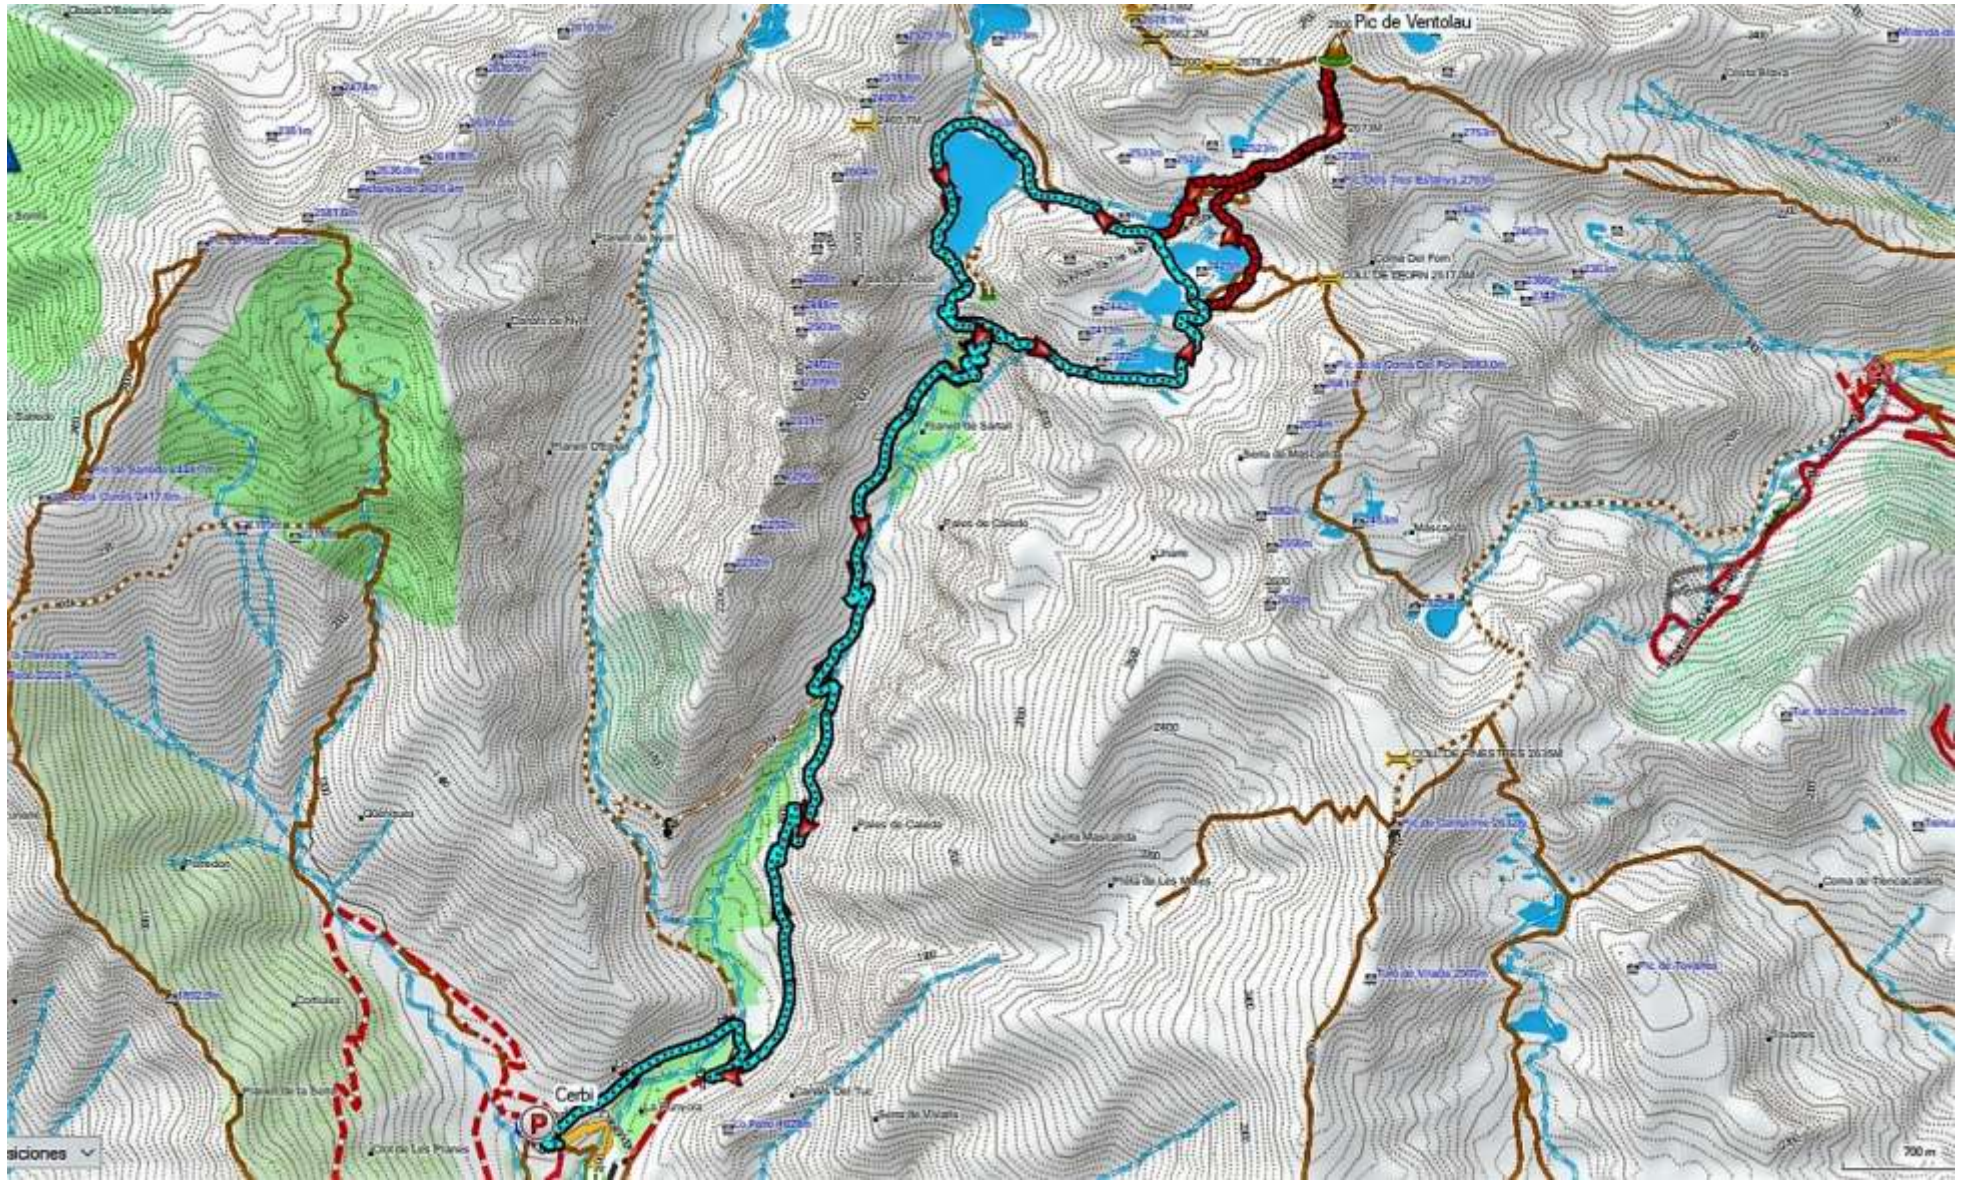

Aran 15-18 agosto. Mapa General

Aran 15 agosto. Cerbi-Ventolau.

Aran 16 agosto. Gerber- Pic Saboredo- Ruda.

Aran 17 agosto. Artiga de Lin- Coll de Aranesos- Pic Salenques.

Aran 18 agosto. Boca Sur- Tuc del Port de Vielha..