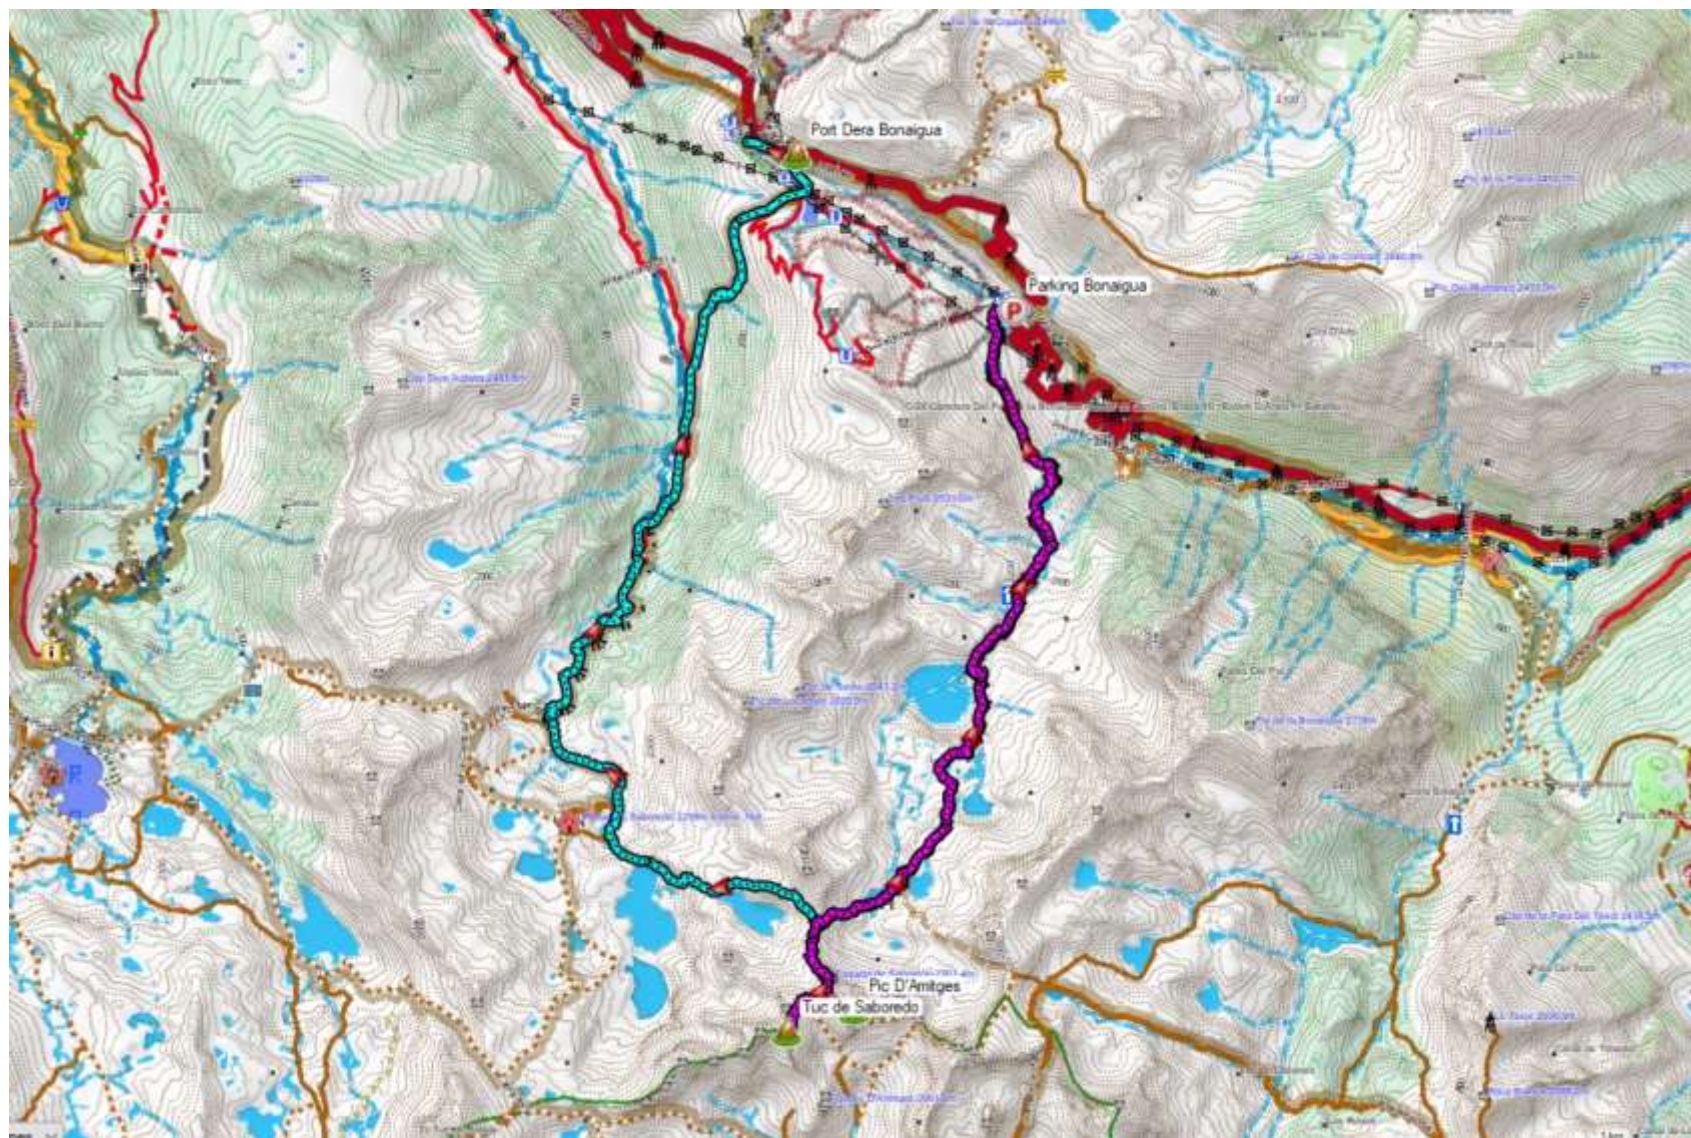

Aran 15-18 agosto. Mapa General

Aran 15 agosto. Cerbi-Ventolau.

Aran 16 agosto. Gerber- Pic Saboredo- Ruda.

Aran 17 agosto. Artiga de Lin- Coll de Aranesos- Pic Salenques.

Aran 18 agosto. Boca Sur- Tuc del Port de Vielha..