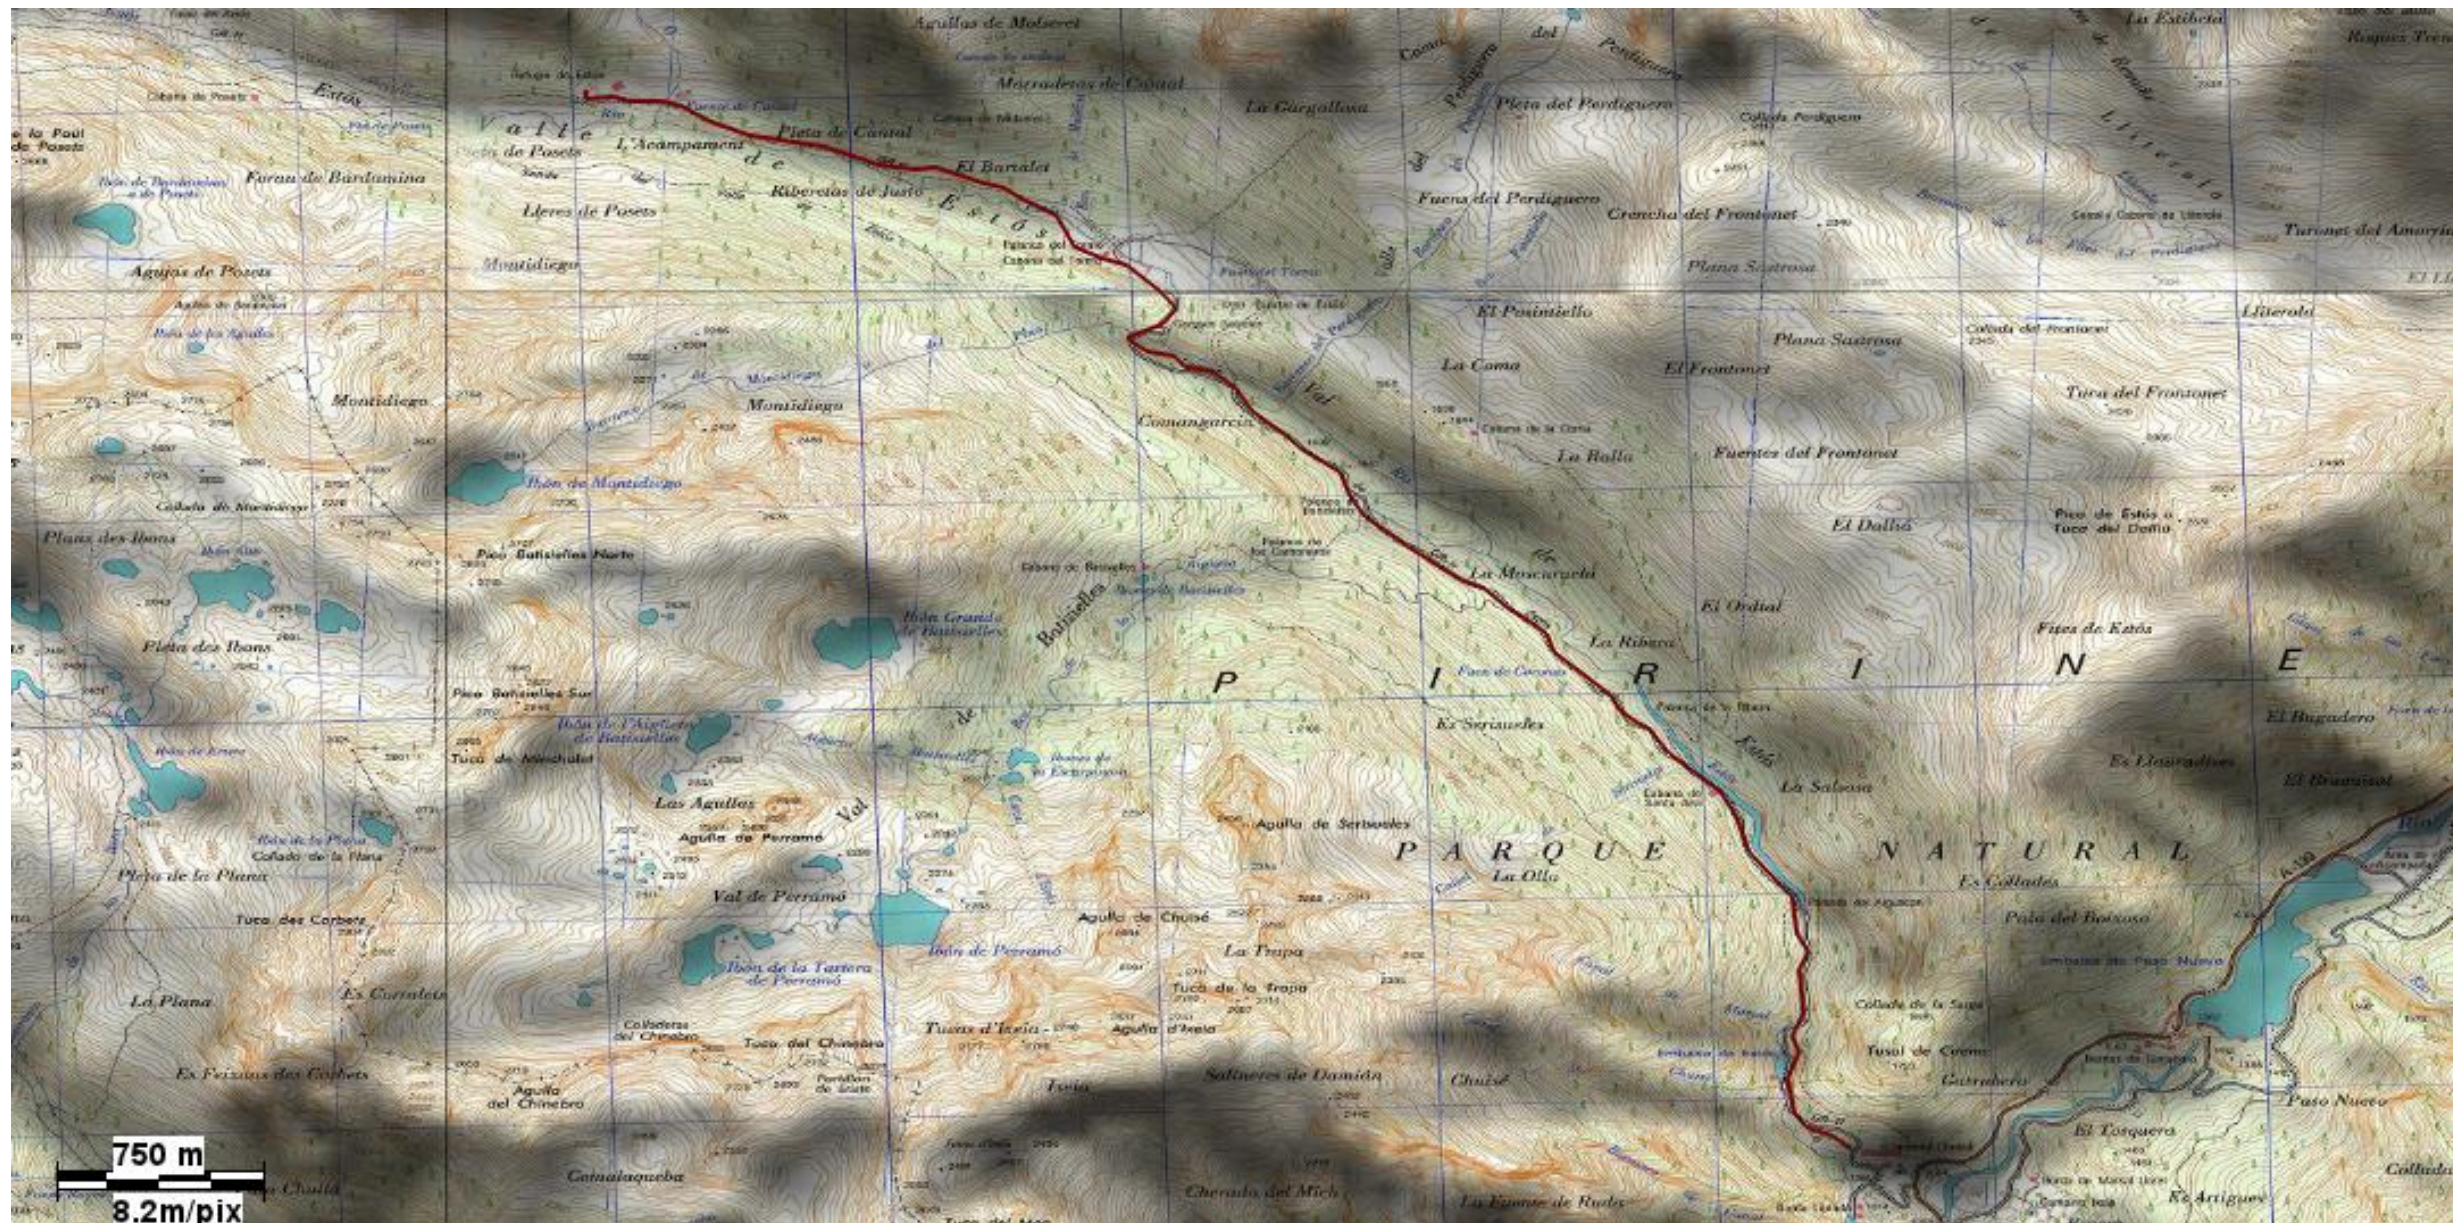

Sábado 30 Junio. Russell – Margalida – Tempestades

Domingo 1 Julio. Llauset – Pte Coronas – TRAMO 1

Domingo 1 Julio. Camping Aneto – Estós TRAMO 2

Lunes 2 Julio. Estós – La Soula

Martes 3 Julio. La Soula – Viadós

Miércoles 3 Julio. Viadós – Ángel Orús

Jueves 4 Julio. Ángel Orús - Estós

Viernes 5 Julio. Estós – Turpi o Llanos del Hospital

Sábado 6 Julio. Besurta – Embalse Llauset o Boca S Túnel Vielha

Domingo 7 Julio. Montcorbisson – Letassi – Tuc de Cuénques