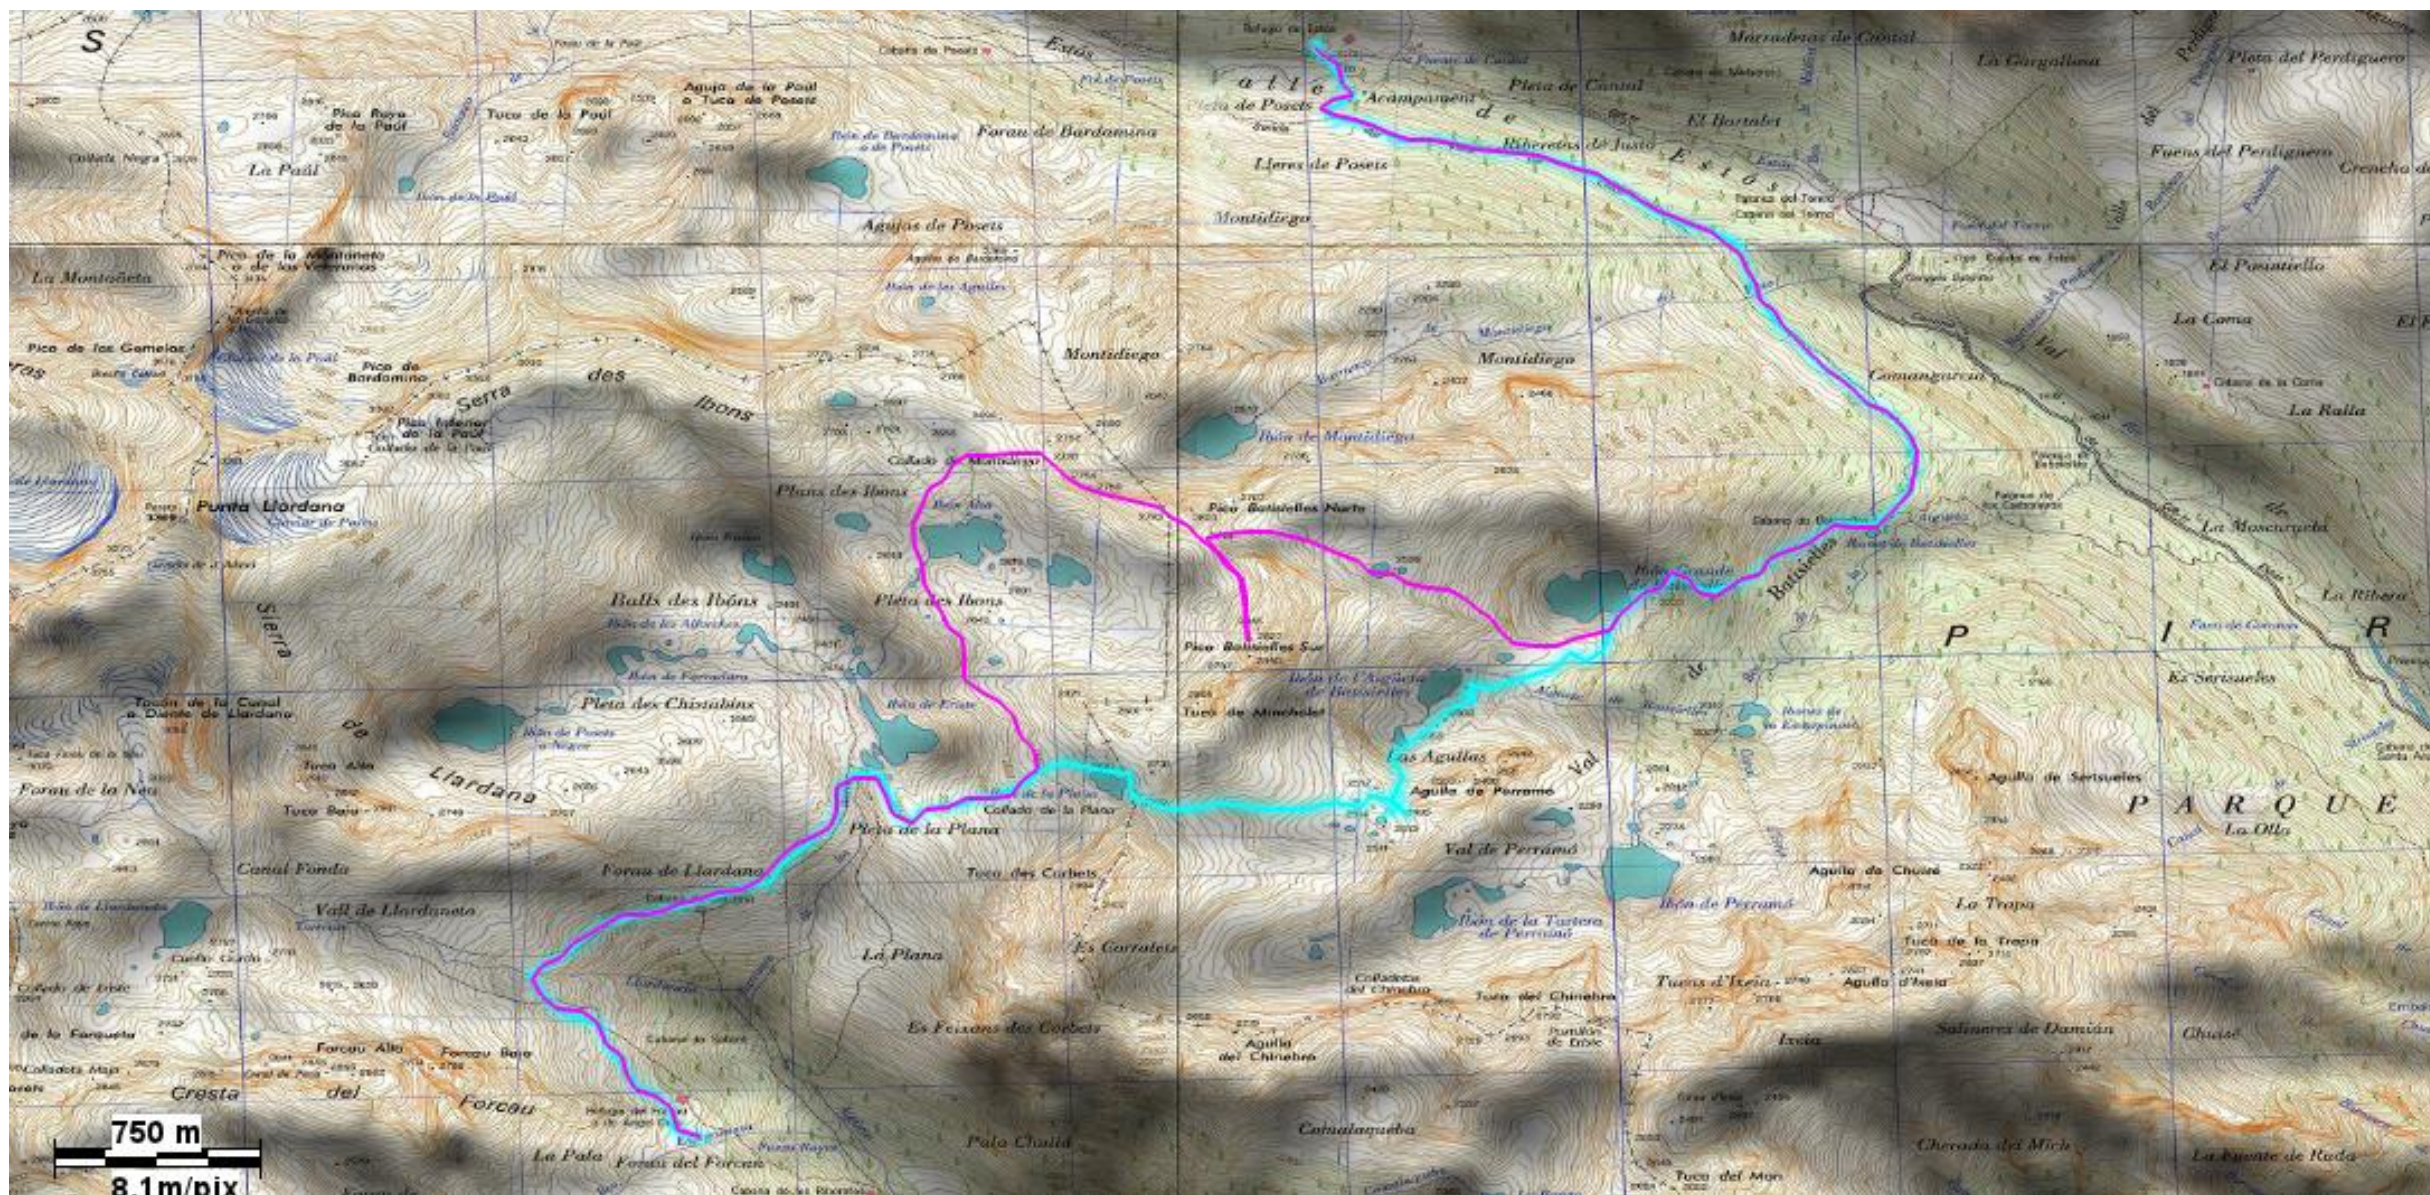

Sábado 30 Junio. Russell – Margalida – Tempestades

Domingo 1 Julio. Llauset – Pte Coronas – TRAMO 1

Domingo 1 Julio. Camping Aneto – Estós TRAMO 2

Lunes 2 Julio. Estós – La Soula

Martes 3 Julio. La Soula – Viadós

Miércoles 3 Julio. Viadós – Ángel Orús

Jueves 4 Julio. Ángel Orús - Estós

Viernes 5 Julio. Estós – Turpi o Llanos del Hospital

Sábado 6 Julio. Besurta – Embalse Llauset o Boca S Túnel Vielha

Domingo 7 Julio. Montcorbisson – Letassi – Tuc de Cuénques