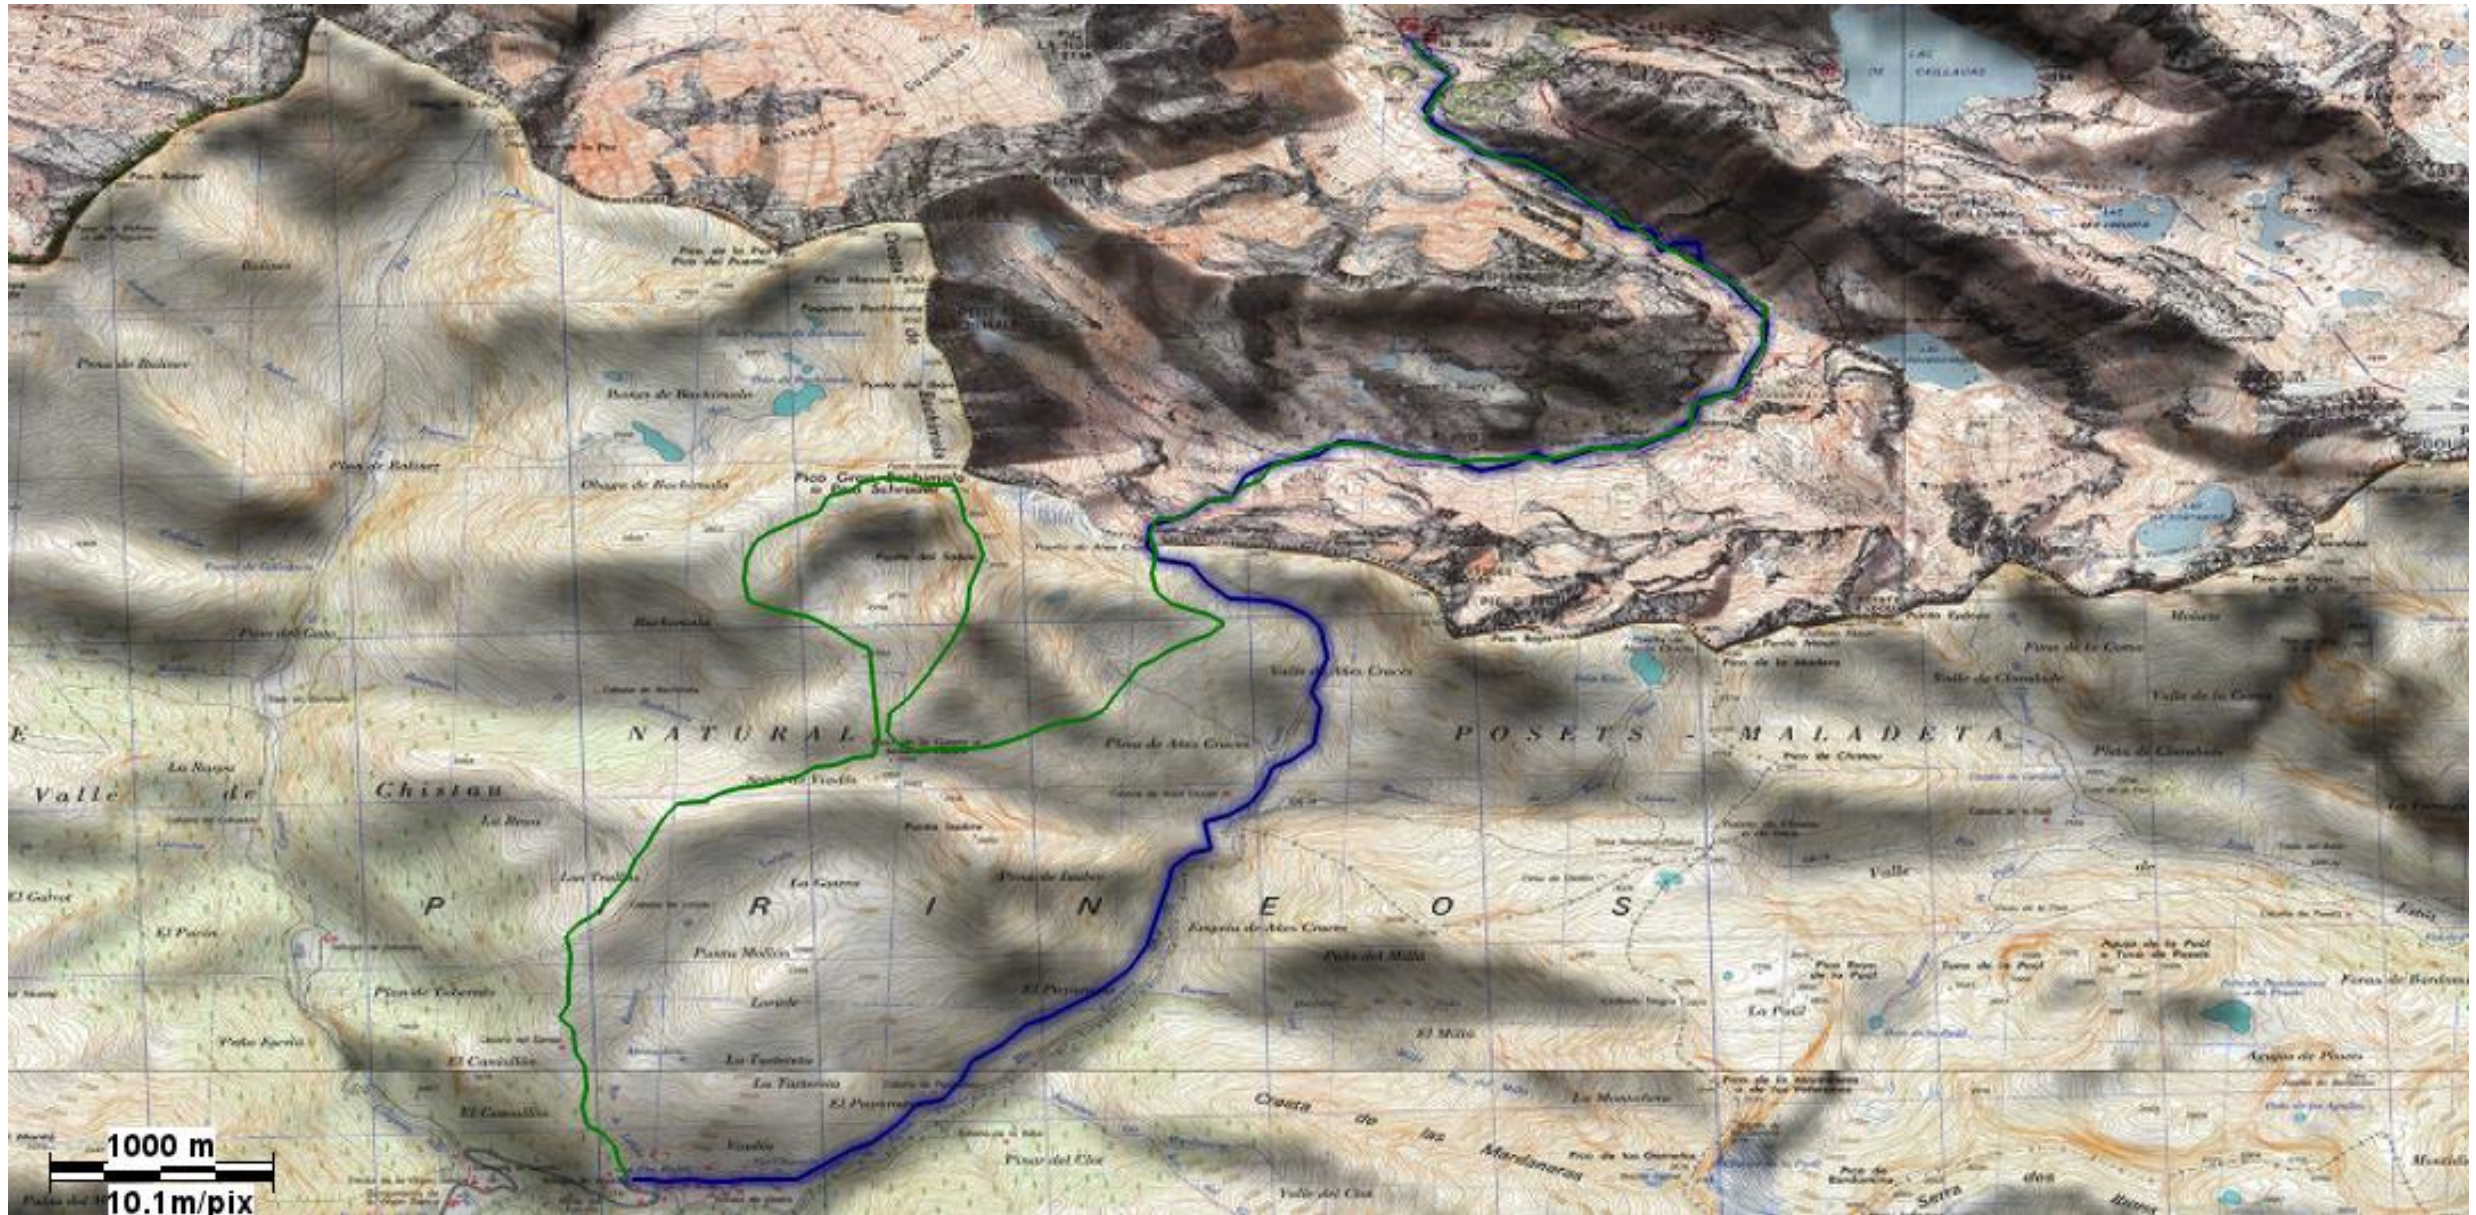

Sábado 30 Junio. Russell – Margalida – Tempestades

Domingo 1 Julio. Llauset – Pte Coronas – TRAMO 1

Domingo 1 Julio. Camping Aneto – Estós TRAMO 2

Lunes 2 Julio. Estós – La Soula

Martes 3 Julio. La Soula – Viadós

Miércoles 3 Julio. Viadós – Ángel Orús

Jueves 4 Julio. Ángel Orús - Estós

Viernes 5 Julio. Estós – Turpi o Llanos del Hospital

Sábado 6 Julio. Besurta – Embalse Llauset o Boca S Túnel Vielha

Domingo 7 Julio. Montcorbisson – Letassi – Tuc de Cuénques