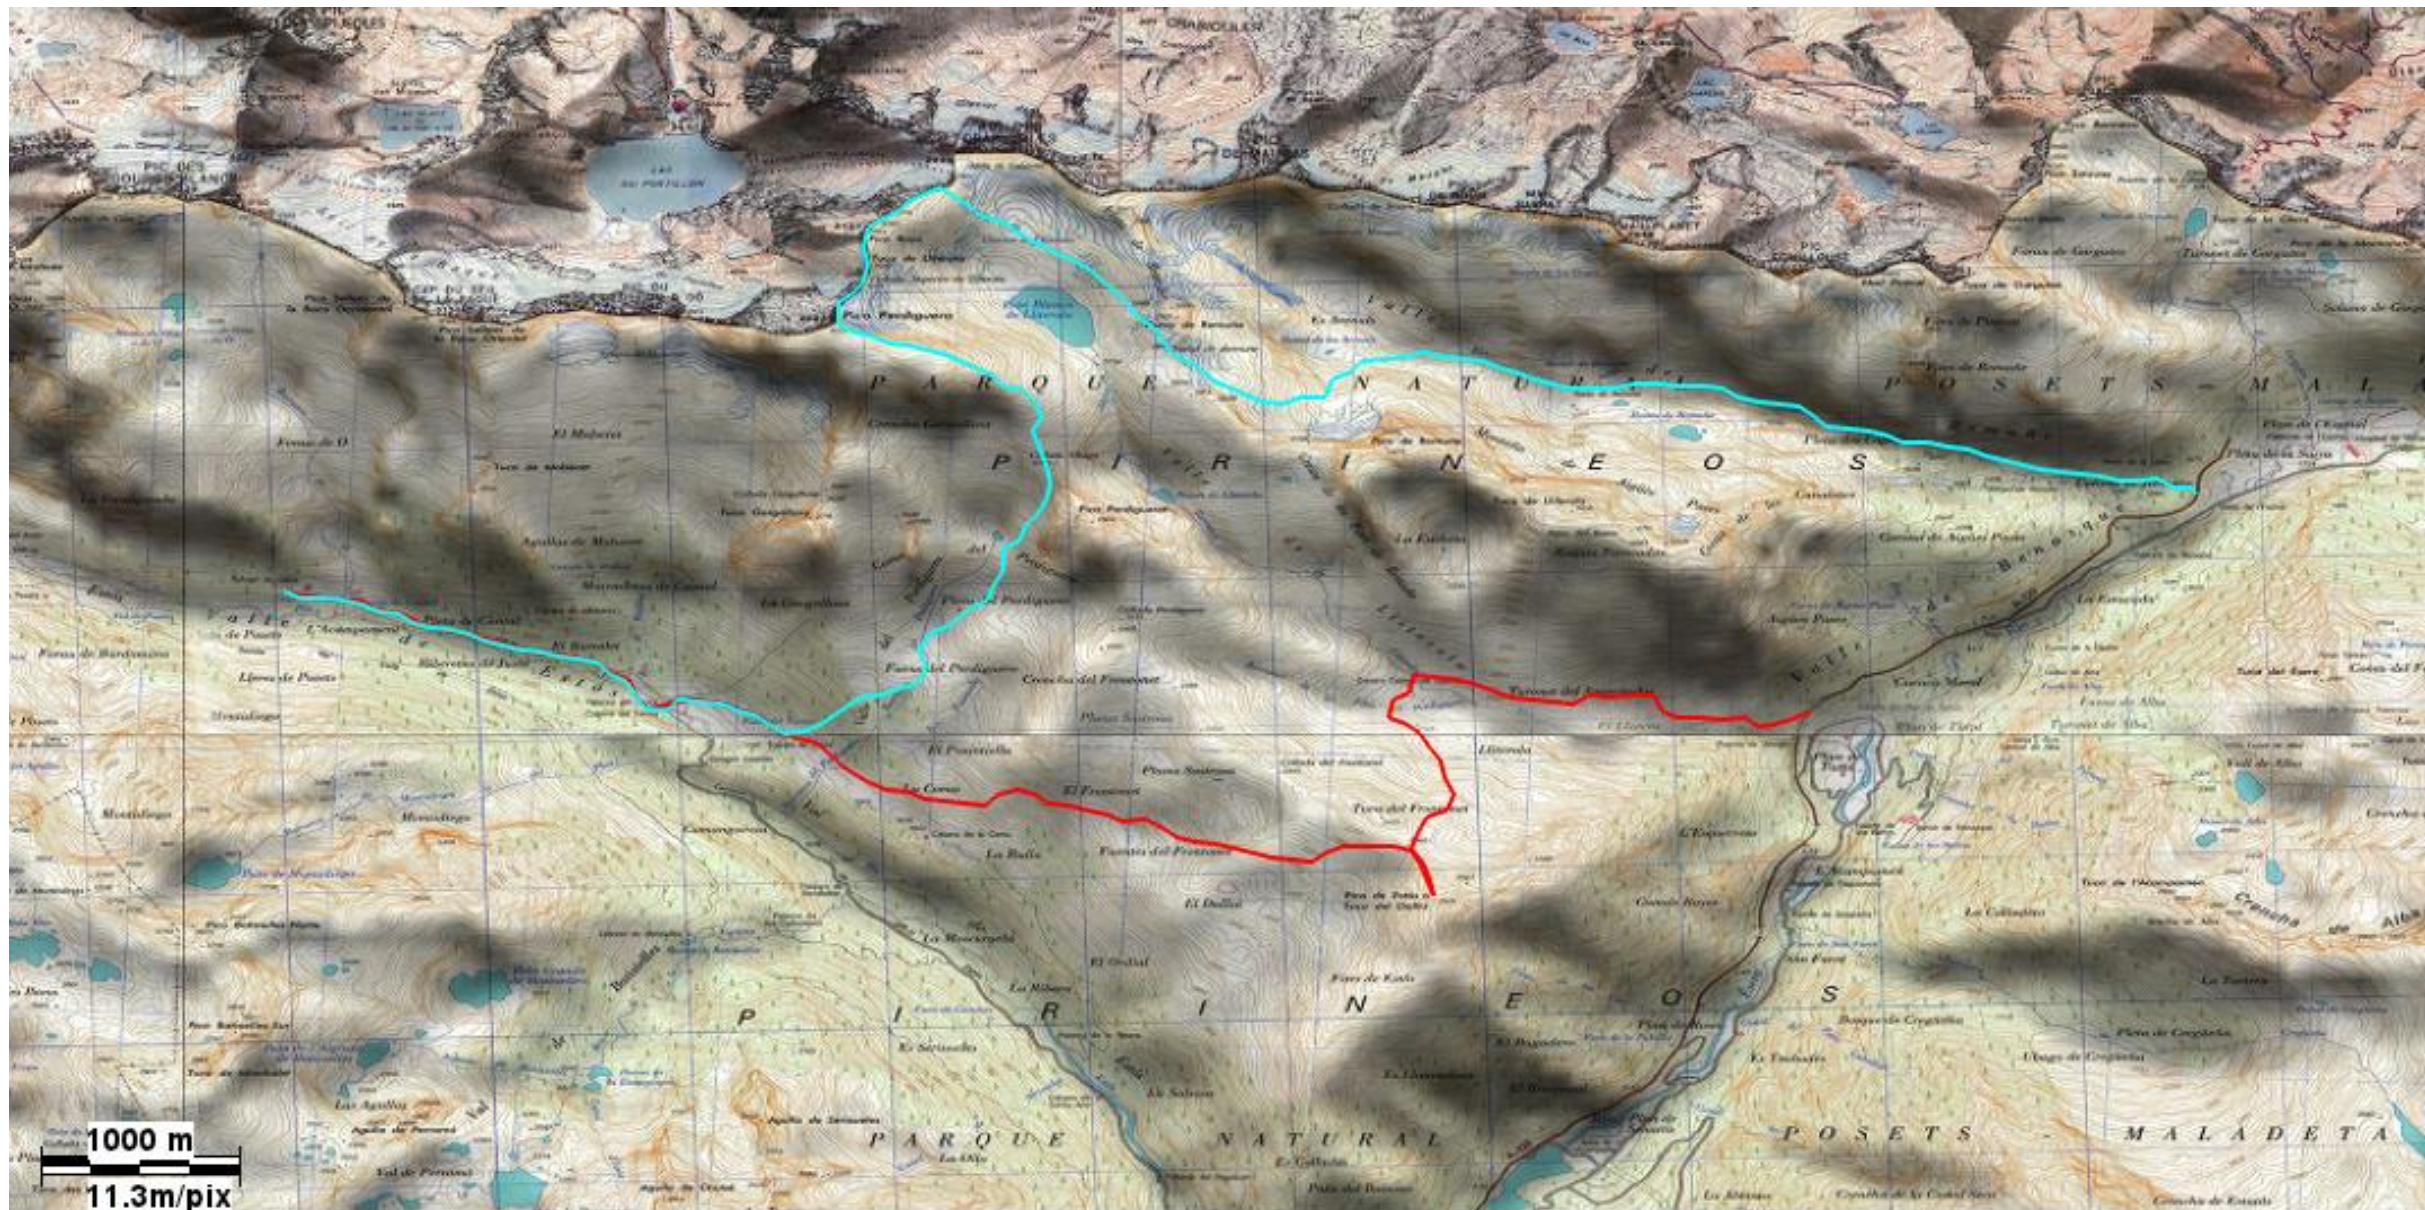

Sábado 30 Junio. Russell – Margalida – Tempestades

Domingo 1 Julio. Llauset – Pte Coronas – TRAMO 1

Domingo 1 Julio. Camping Aneto – Estós TRAMO 2

Lunes 2 Julio. Estós – La Soula

Martes 3 Julio. La Soula – Viadós

Miércoles 3 Julio. Viadós – Ángel Orús

Jueves 4 Julio. Ángel Orús - Estós

Viernes 5 Julio. Estós – Turpi o Llanos del Hospital

Sábado 6 Julio. Besurta – Embalse Llauset o Boca S Túnel Vielha

Domingo 7 Julio. Montcorbisson – Letassi – Tuc de Cuénques