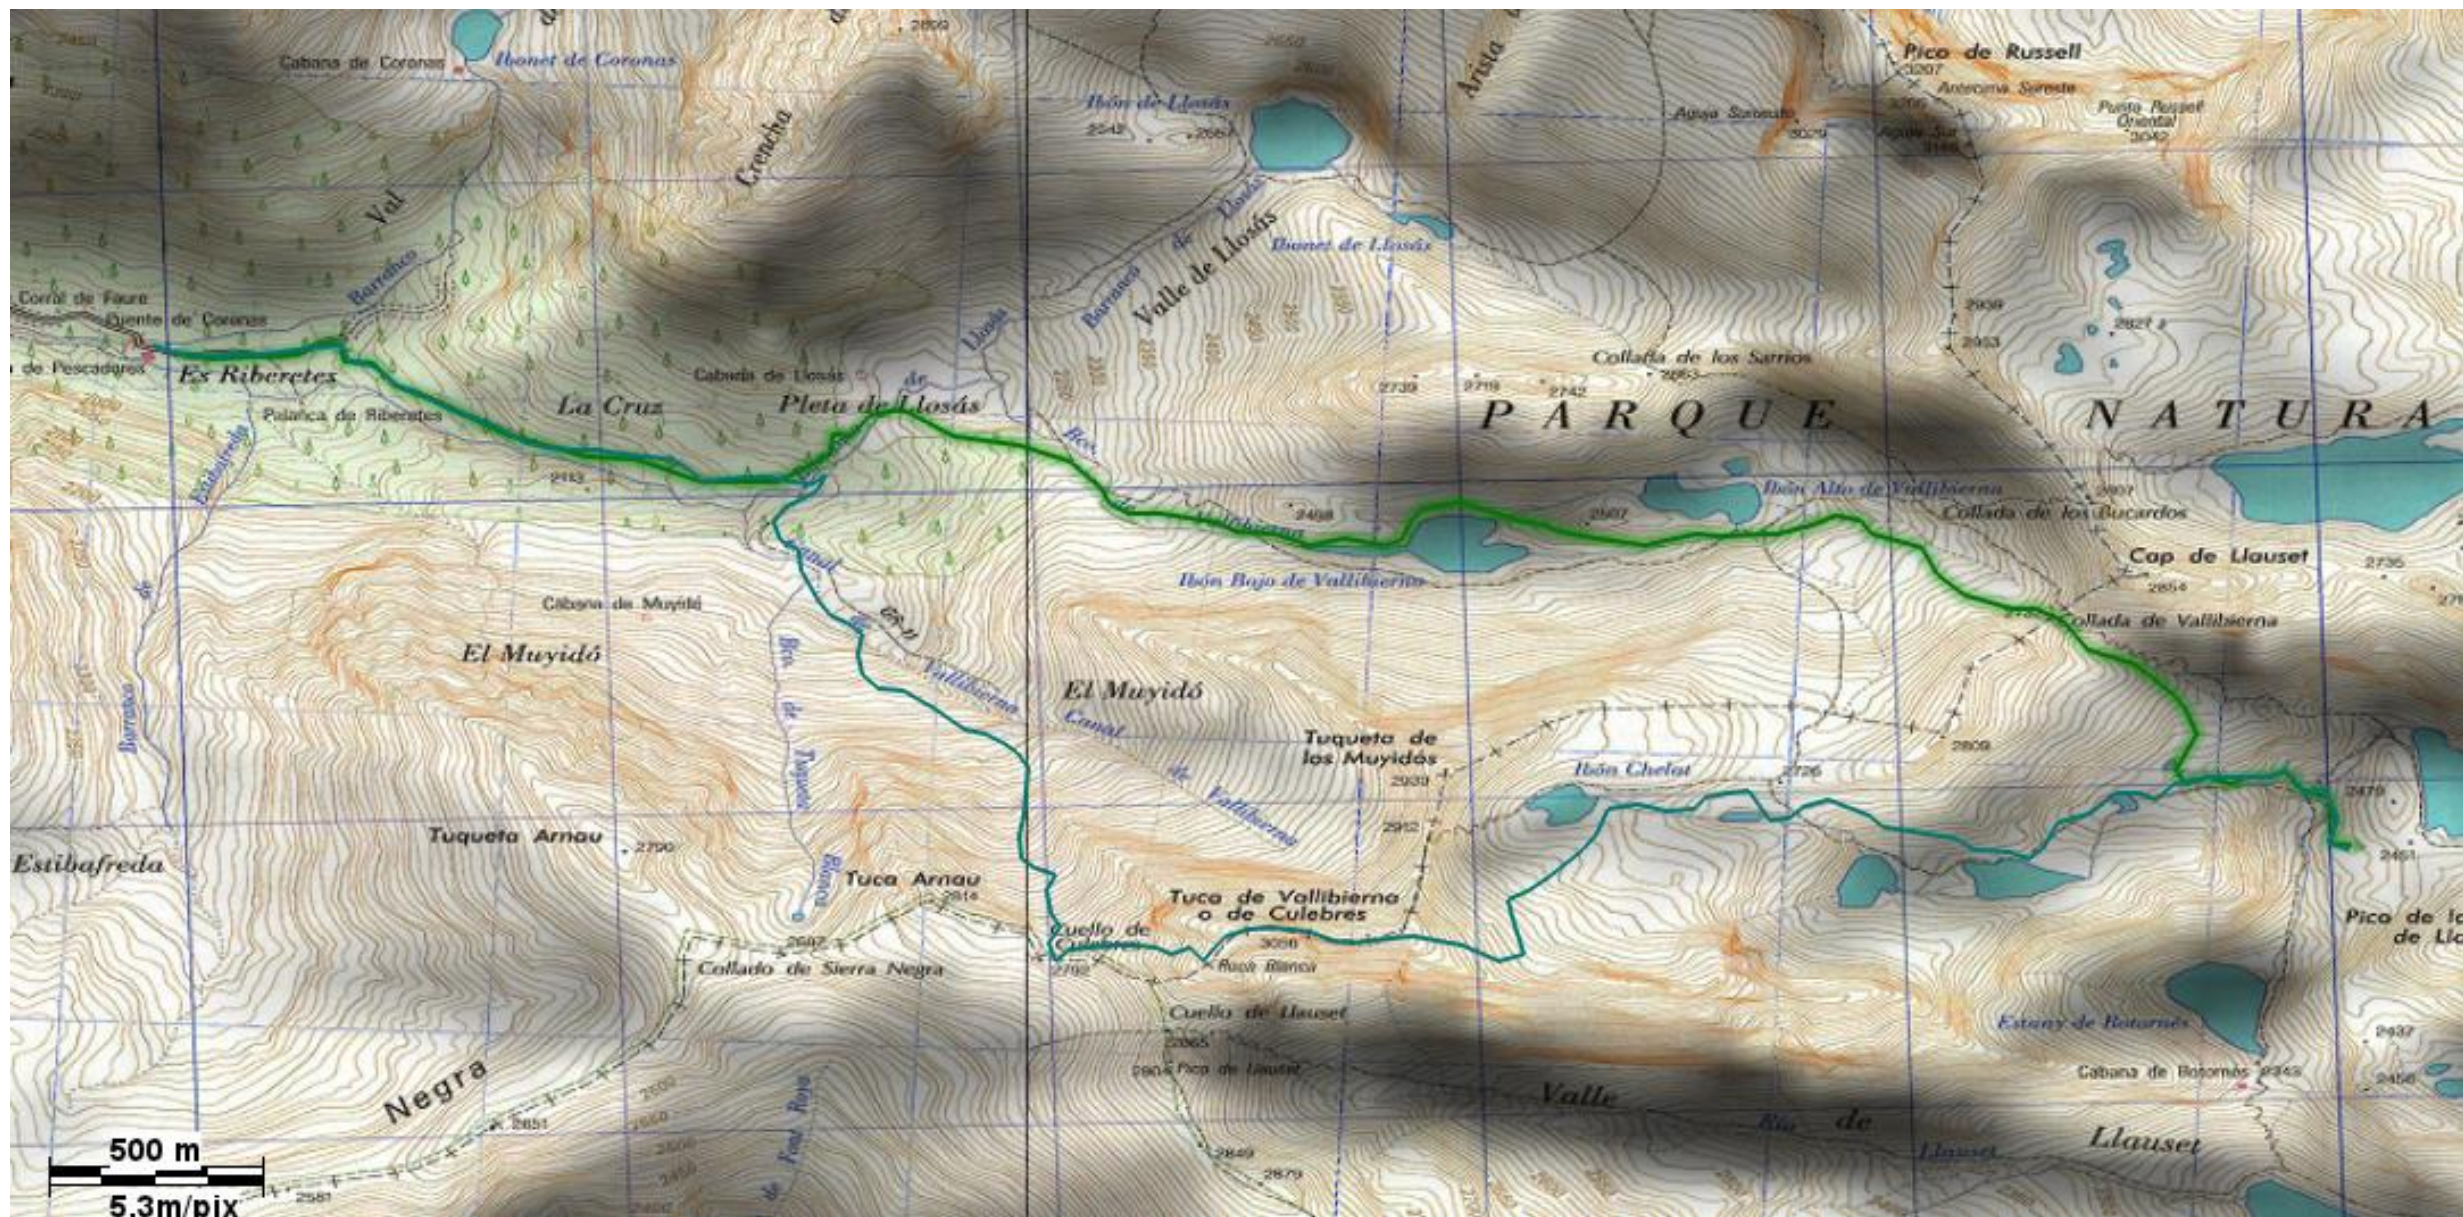

Sábado 30 Junio. Russell – Margalida – Tempestades

Domingo 1 Julio. Llauset – Pte Coronas – TRAMO 1

Domingo 1 Julio. Camping Aneto – Estós TRAMO 2

Lunes 2 Julio. Estós – La Soula

Martes 3 Julio. La Soula – Viadós

Miércoles 3 Julio. Viadós – Ángel Orús

Jueves 4 Julio. Ángel Orús - Estós

Viernes 5 Julio. Estós – Turpi o Llanos del Hospital

Sábado 6 Julio. Besurta – Embalse Llauset o Boca S Túnel Vielha

Domingo 7 Julio. Montcorbisson – Letassi – Tuc de Cuénques