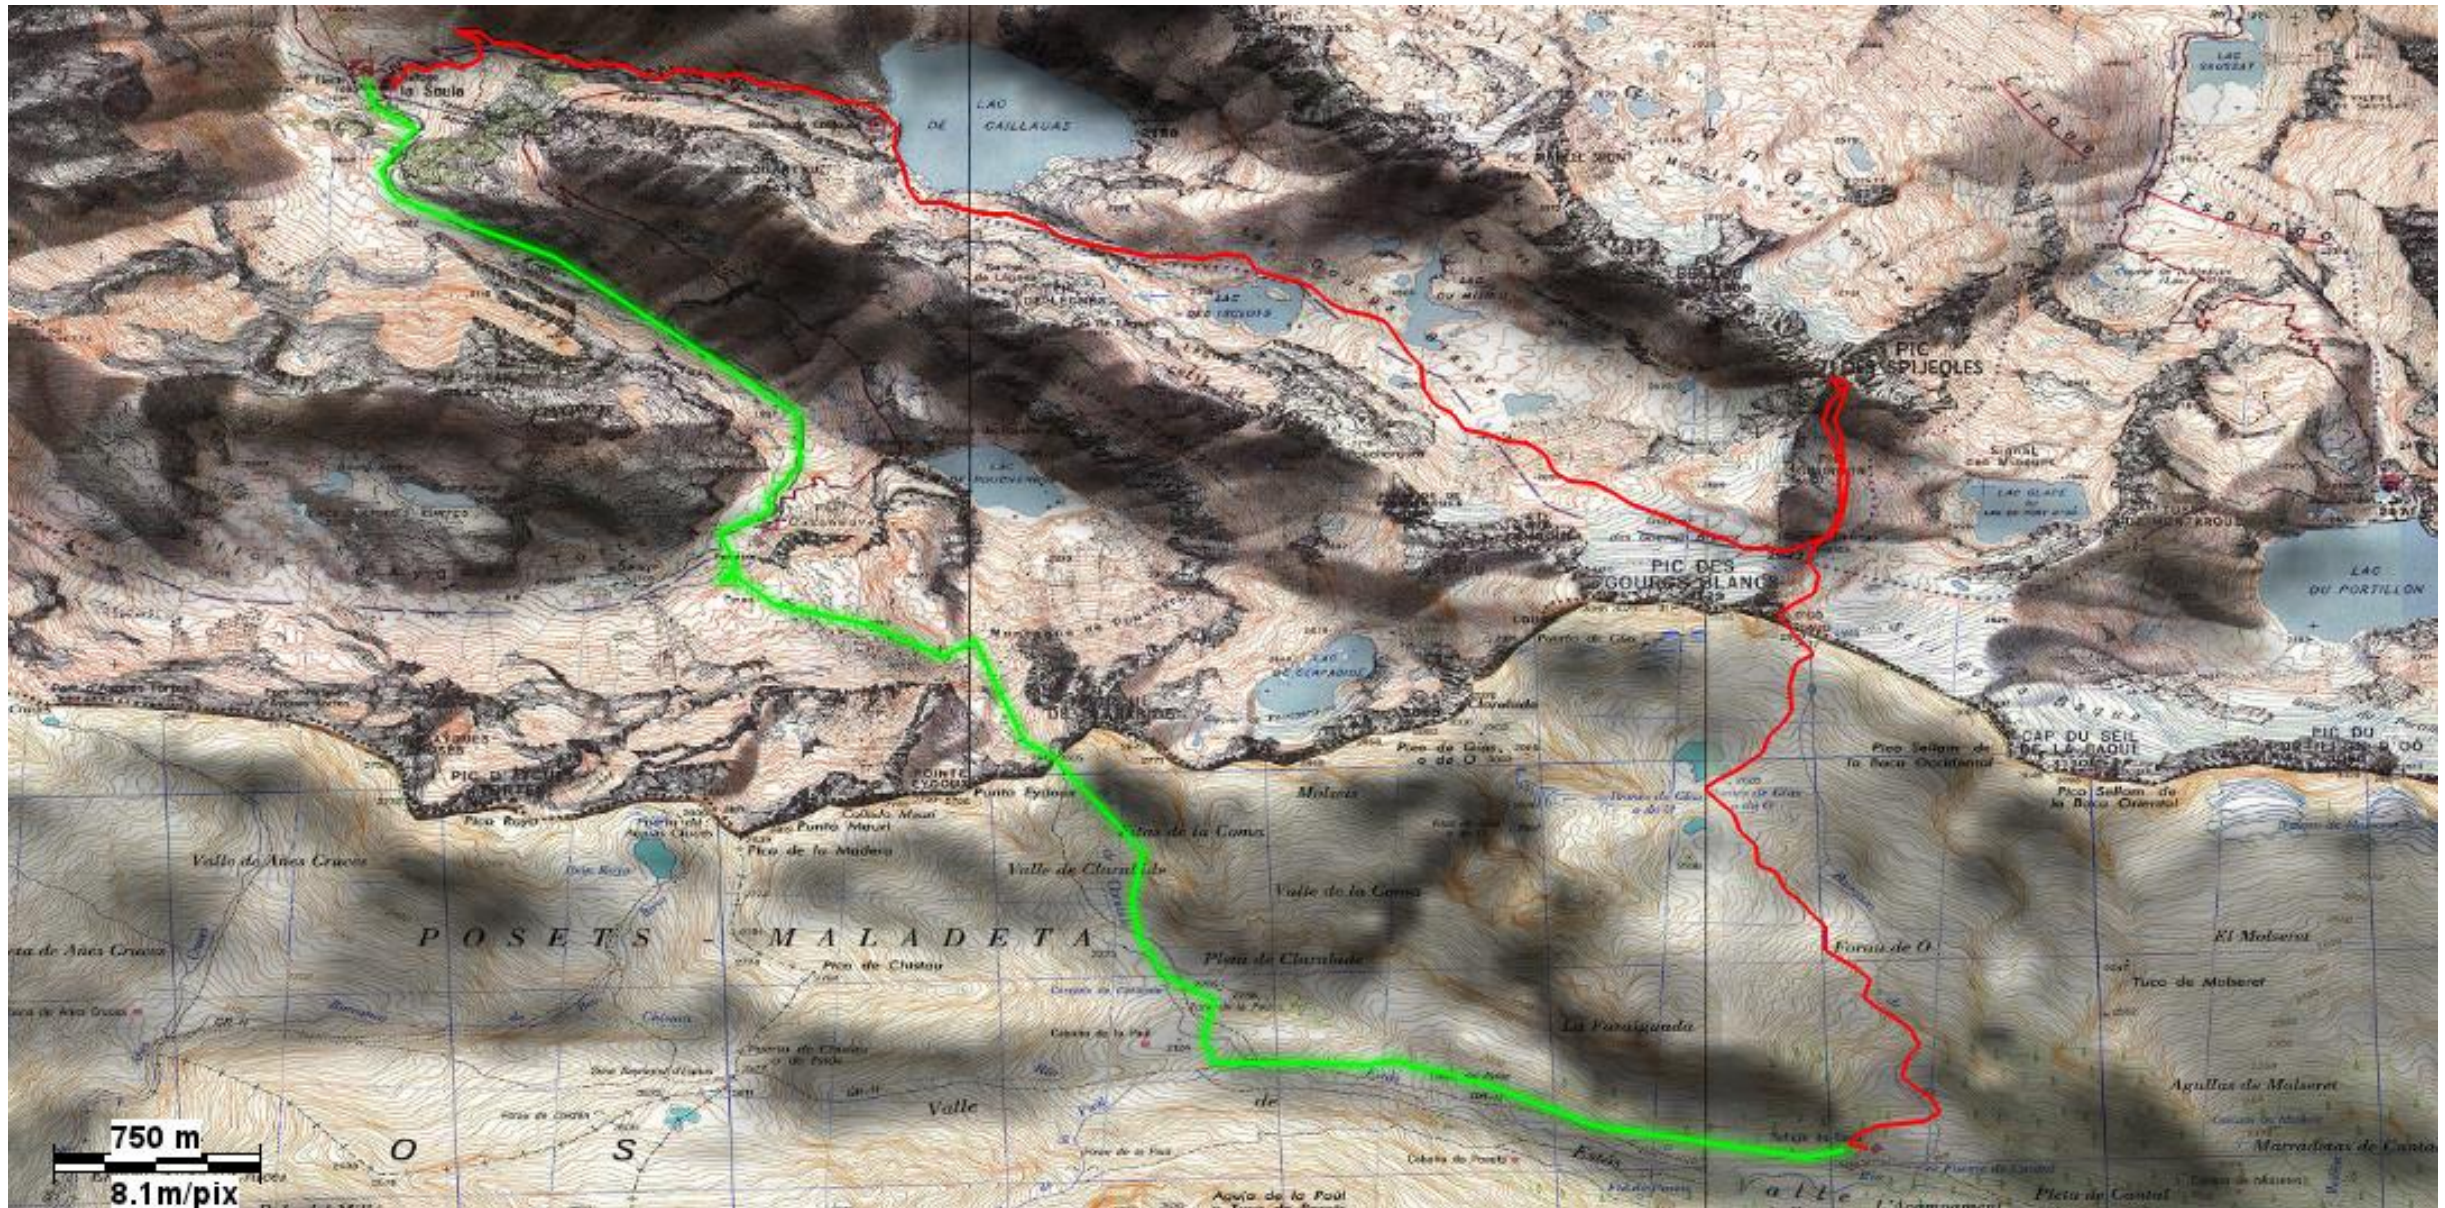

Sábado 30 Junio. Russell – Margalida – Tempestades

Domingo 1 Julio. Llauset – Pte Coronas – TRAMO 1

Domingo 1 Julio. Camping Aneto – Estós TRAMO 2

Lunes 2 Julio. Estós – La Soula

Martes 3 Julio. La Soula – Viadós

Miércoles 3 Julio. Viadós – Ángel Orús

Jueves 4 Julio. Ángel Orús - Estós

Viernes 5 Julio. Estós – Turpi o Llanos del Hospital

Sábado 6 Julio. Besurta – Embalse Llauset o Boca S Túnel Vielha

Domingo 7 Julio. Montcorbisson – Letassi – Tuc de Cuénques