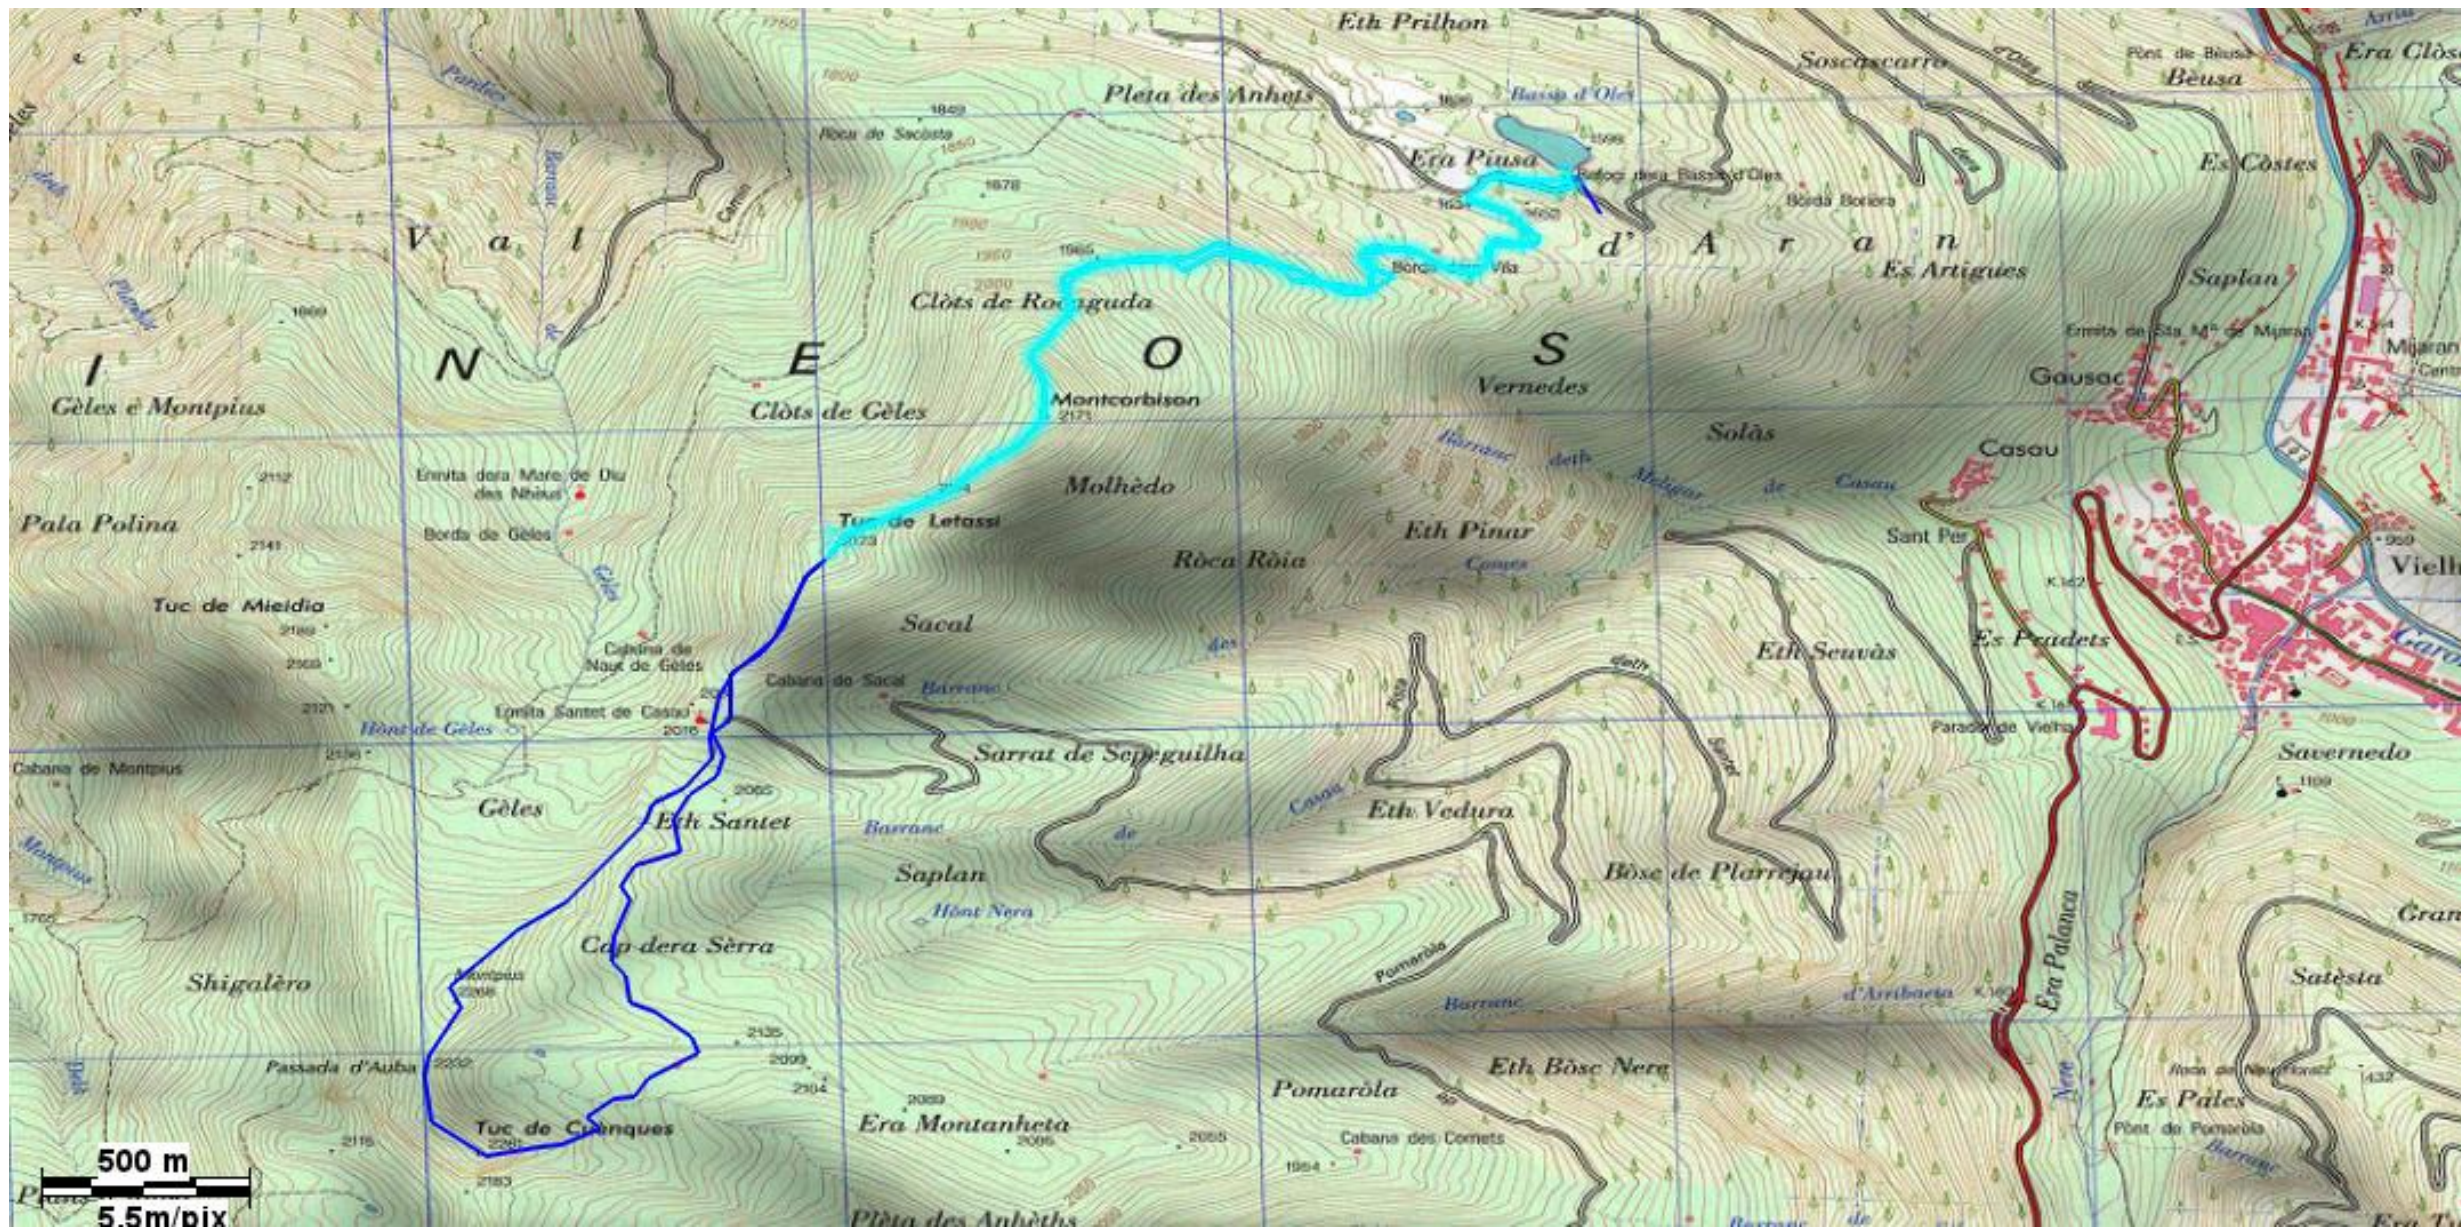

Sábado 30 Junio. Russell – Margalida – Tempestades

Domingo 1 Julio. Llauset – Pte Coronas – TRAMO 1

Domingo 1 Julio. Camping Aneto – Estós TRAMO 2

Lunes 2 Julio. Estós – La Soula

Martes 3 Julio. La Soula – Viadós

Miércoles 3 Julio. Viadós – Ángel Orús

Jueves 4 Julio. Ángel Orús - Estós

Viernes 5 Julio. Estós – Turpi o Llanos del Hospital

Sábado 6 Julio. Besurta – Embalse Llauset o Boca S Túnel Vielha

Domingo 7 Julio. Montcorbisson – Letassi – Tuc de Cuénques