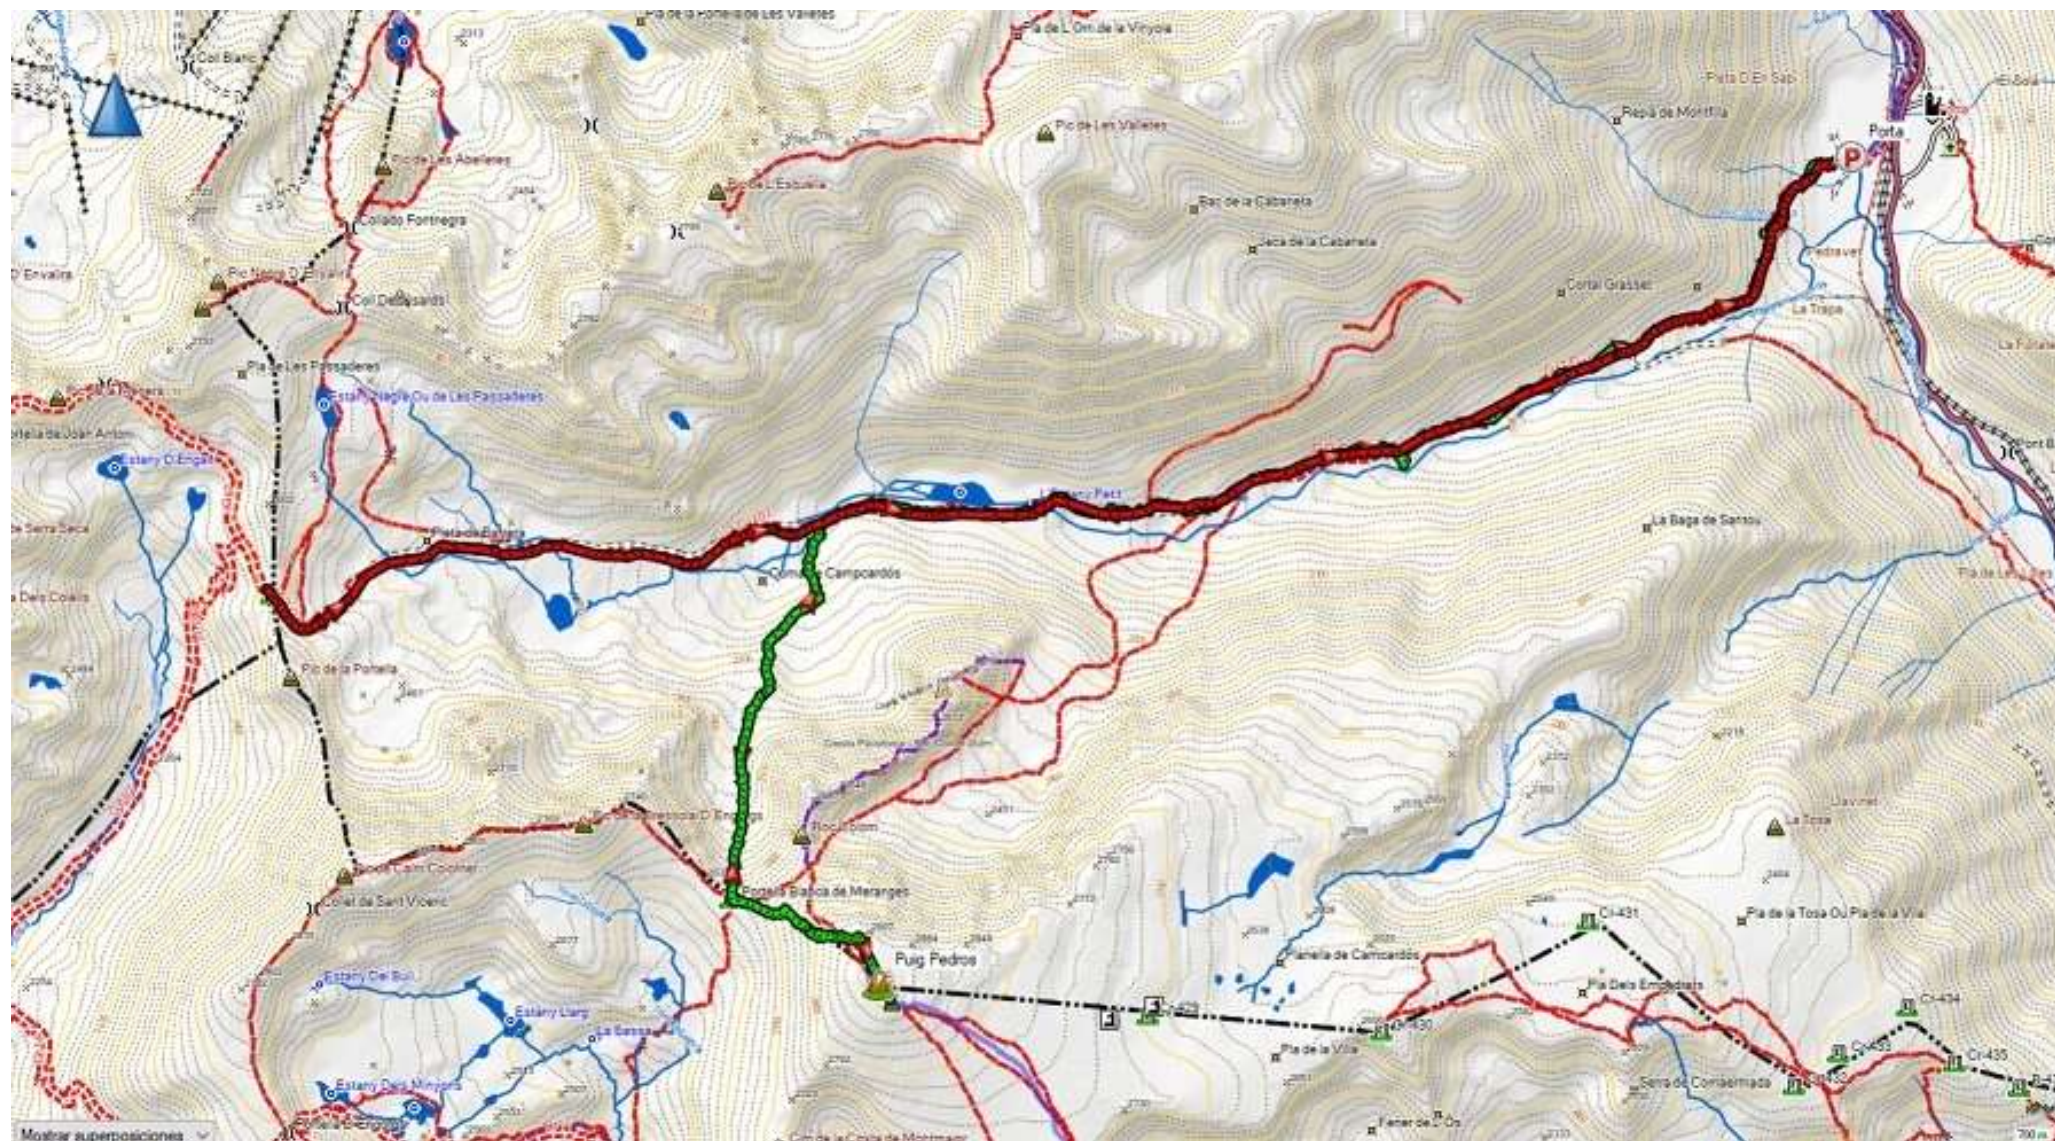

Andorra 11-15 Agosto 2018 Mapa General

Sabado 11-08 1. Incles- Pic de las Escobes- Fontangenta A y B.

Domingo 12-08. 2. Porta- Puig Pedros.

Lunes 13. Hospitalet-Etang de Cuart-Pic Ruhle. A y B.

Martes 14. Parking de Passet-Pic de Coma D'or-Puig Pedros de Lanos. A y B.