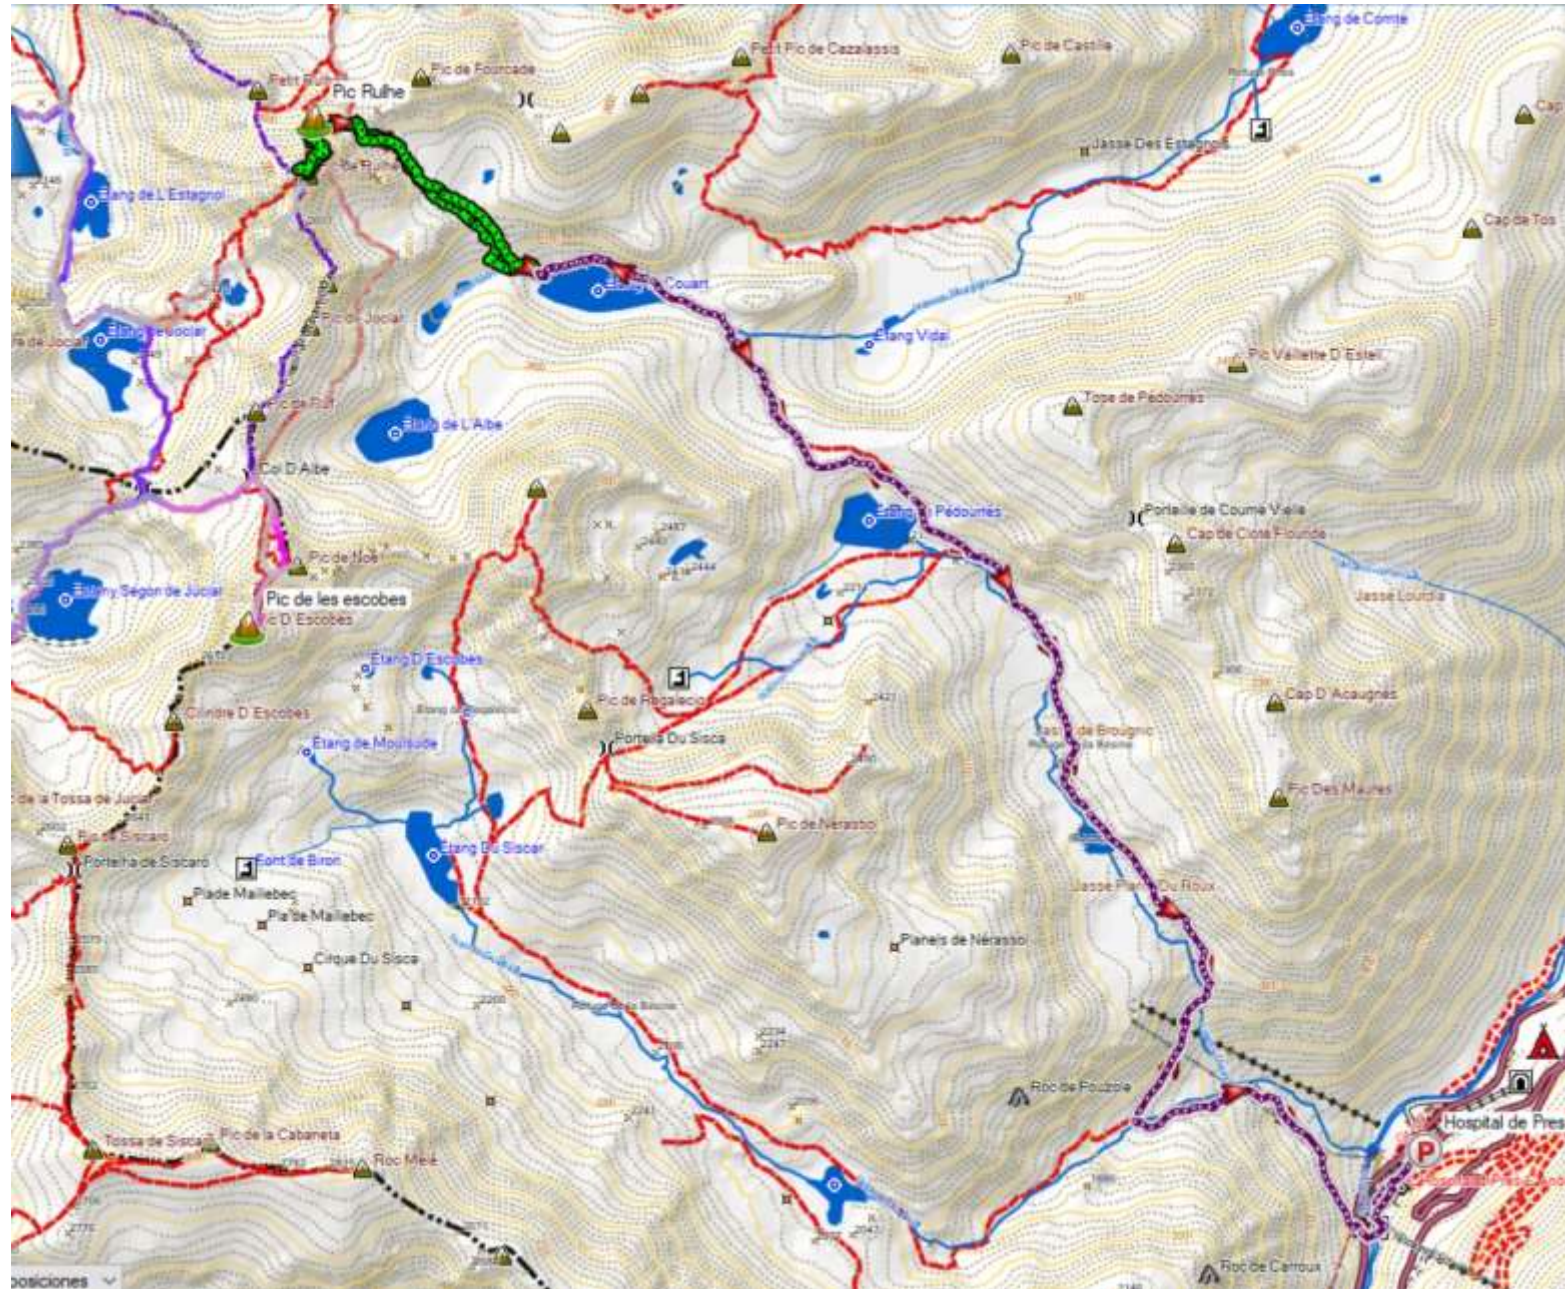

Andorra 11-15 Agosto 2018 Mapa General

Sabado 11-08 1. Incles- Pic de las Escobes- Fontangenta A y B.

Domingo 12-08. 2. Porta- Puig Pedros.

Lunes 13. Hospitalet-Etang de Cuart-Pic Ruhle. A y B.

Martes 14. Parking de Passet-Pic de Coma D'or-Puig Pedros de Lanos. A y B.