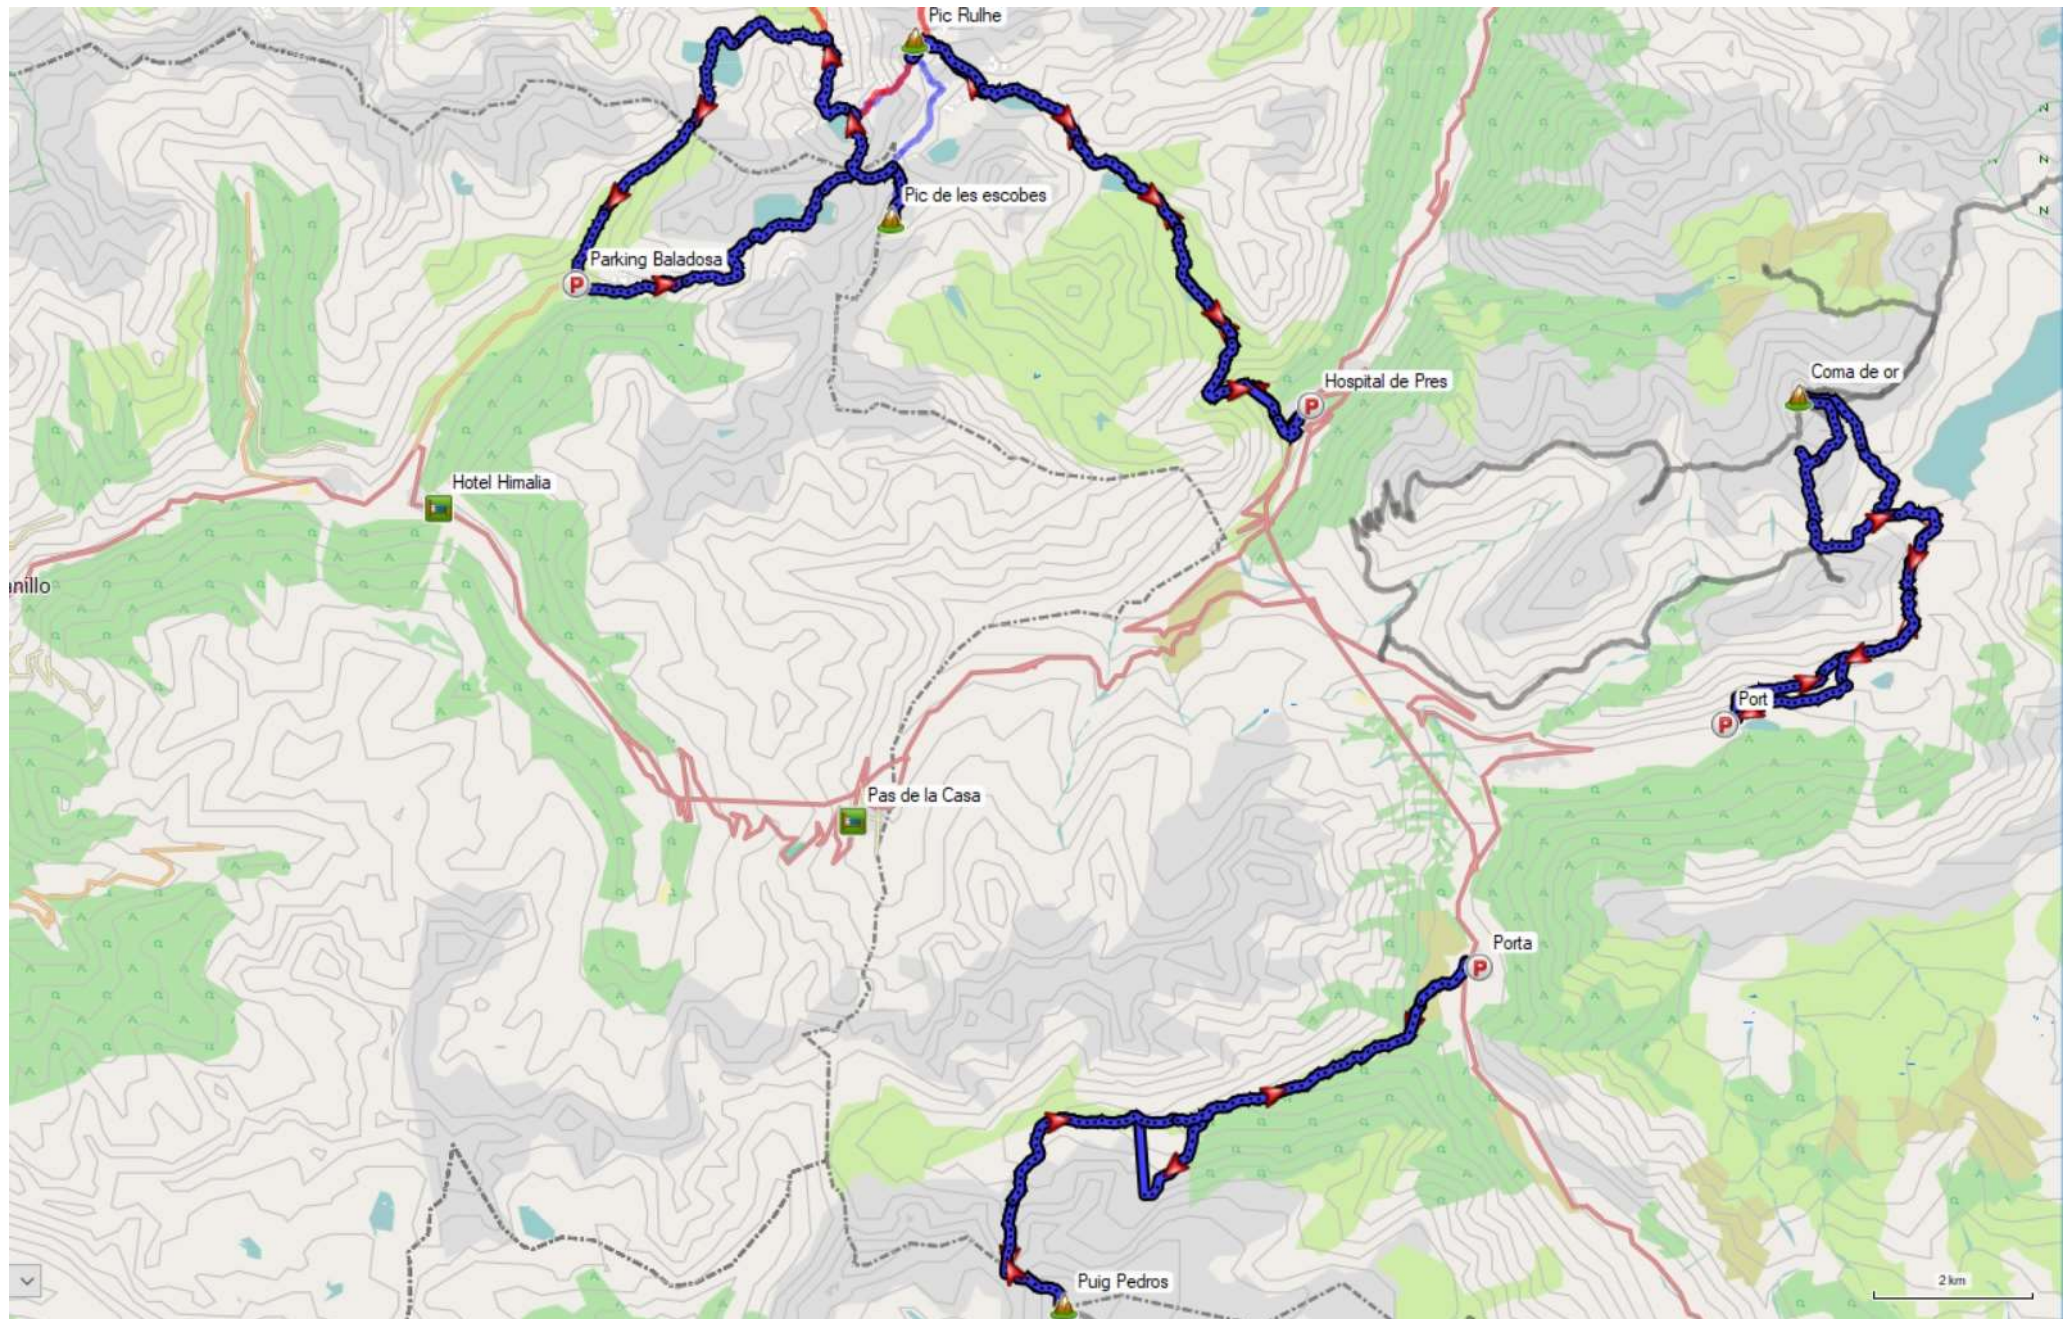

Andorra 11-15 Agosto 2018 Mapa General

Sabado 11-08 1. Incles- Pic de las Escobes- Fontangenta A y B.

Domingo 12-08. 2. Porta- Puig Pedros.

Lunes 13. Hospitalet-Etang de Cuart-Pic Ruhle. A y B.

Martes 14. Parking de Passet-Pic de Coma D'or-Puig Pedros de Lanos. A y B.