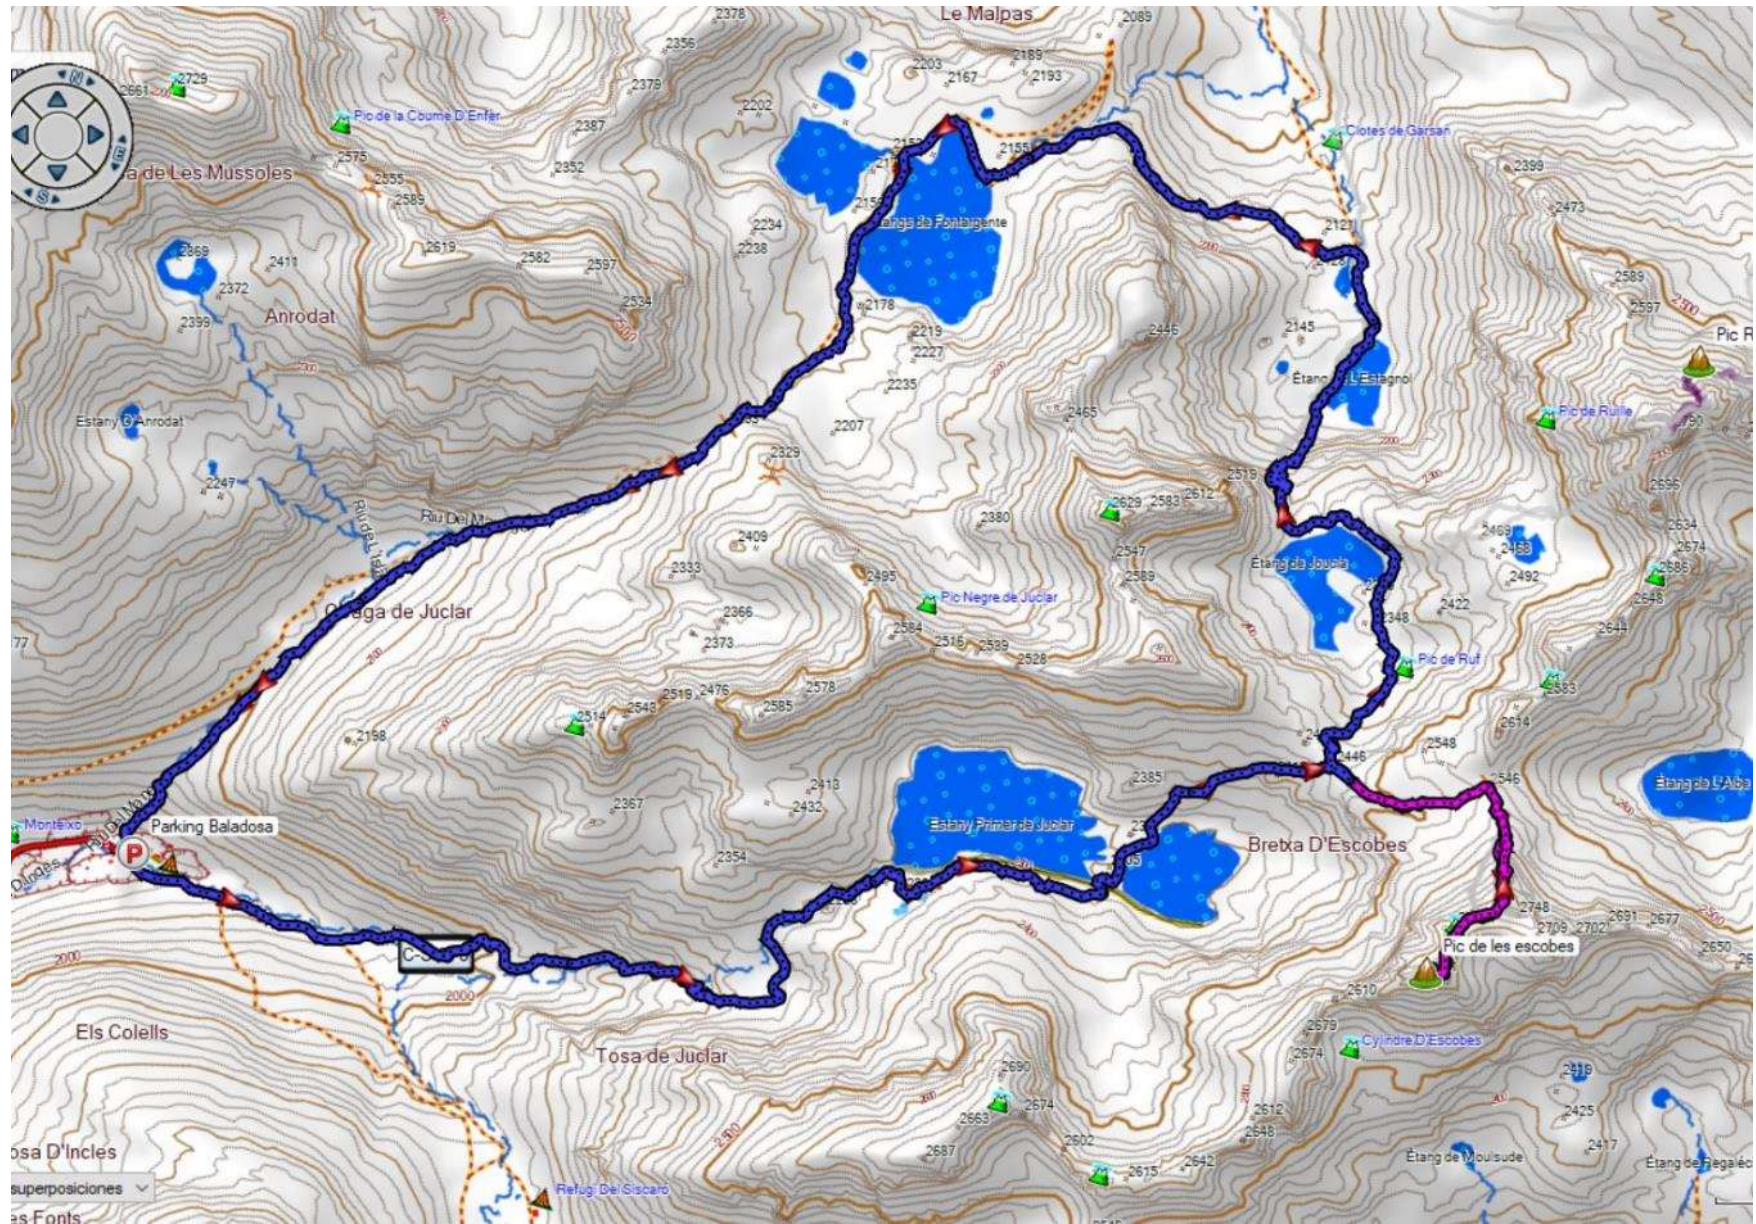

Andorra 11-15 Agosto 2018 Mapa General

Sabado 11-08 1. Incles- Pic de las Escobes- Fontangenta A y B.

Domingo 12-08. 2. Porta- Puig Pedros.

Lunes 13. Hospitalet-Etang de Cuart-Pic Ruhle. A y B.

Martes 14. Parking de Passet-Pic de Coma D'or-Puig Pedros de Lanos. A y B.