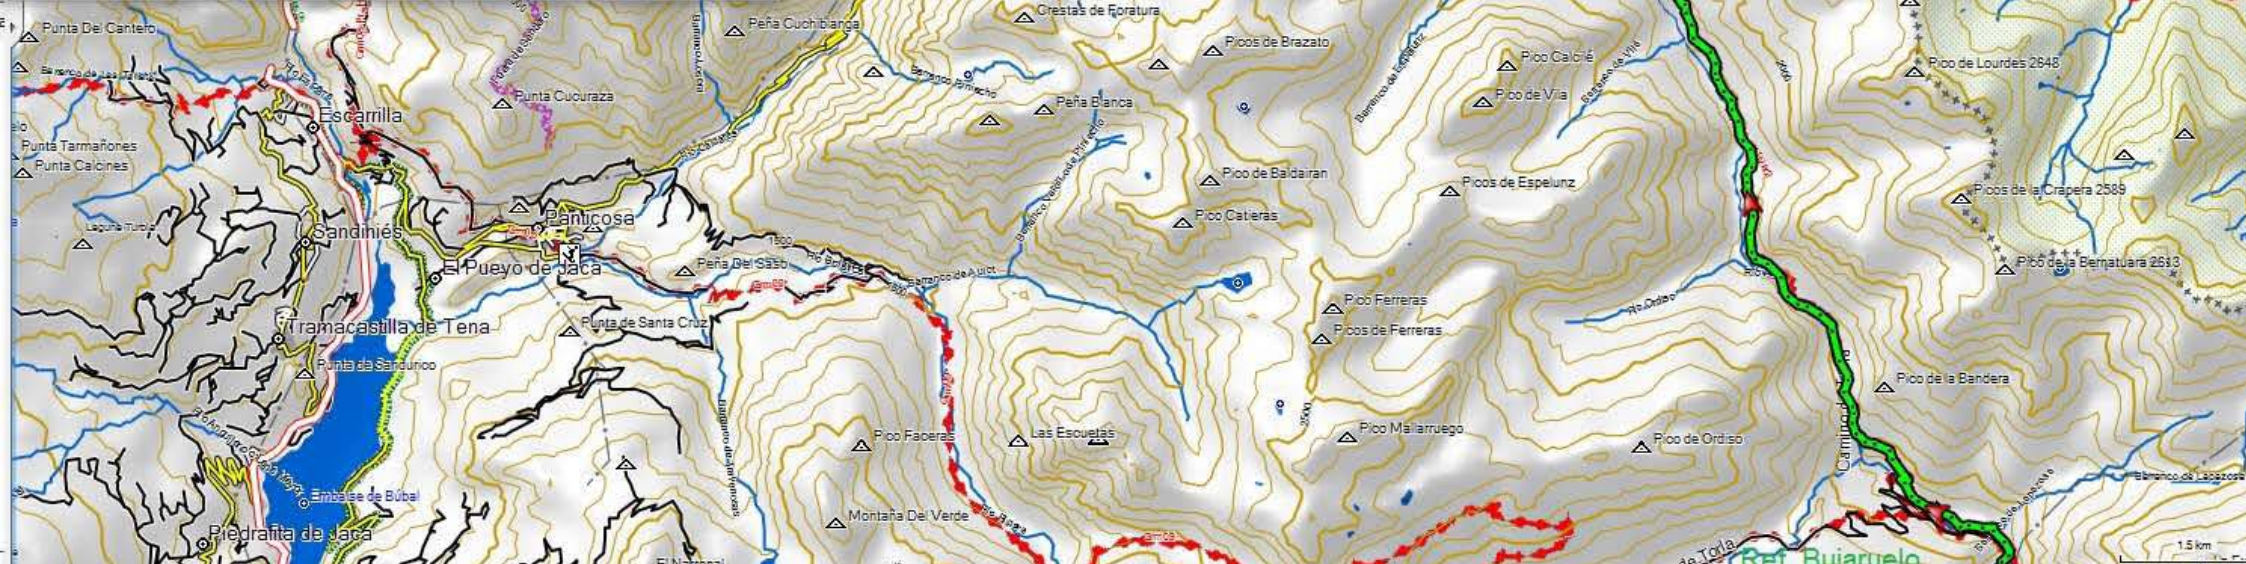

Sábado 12 de agosto. Refugio de Bujaruelo - Refugio Oulettes de Gaube

Domingo 13 de agosto. Refugio Oulettes de Gaube - Refugio Baysellance. Opción A

Domingo 13 de agosto. Refugio Oulettes de Gaube - Refugio Baysellance. Opción B

Lunes 14 de agosto. Refugio Baysellance – Pico Vignemale – Refugio Baysellance

Martes 15 de agosto. Refugio Baysellance – Refugio de Bujaruelo