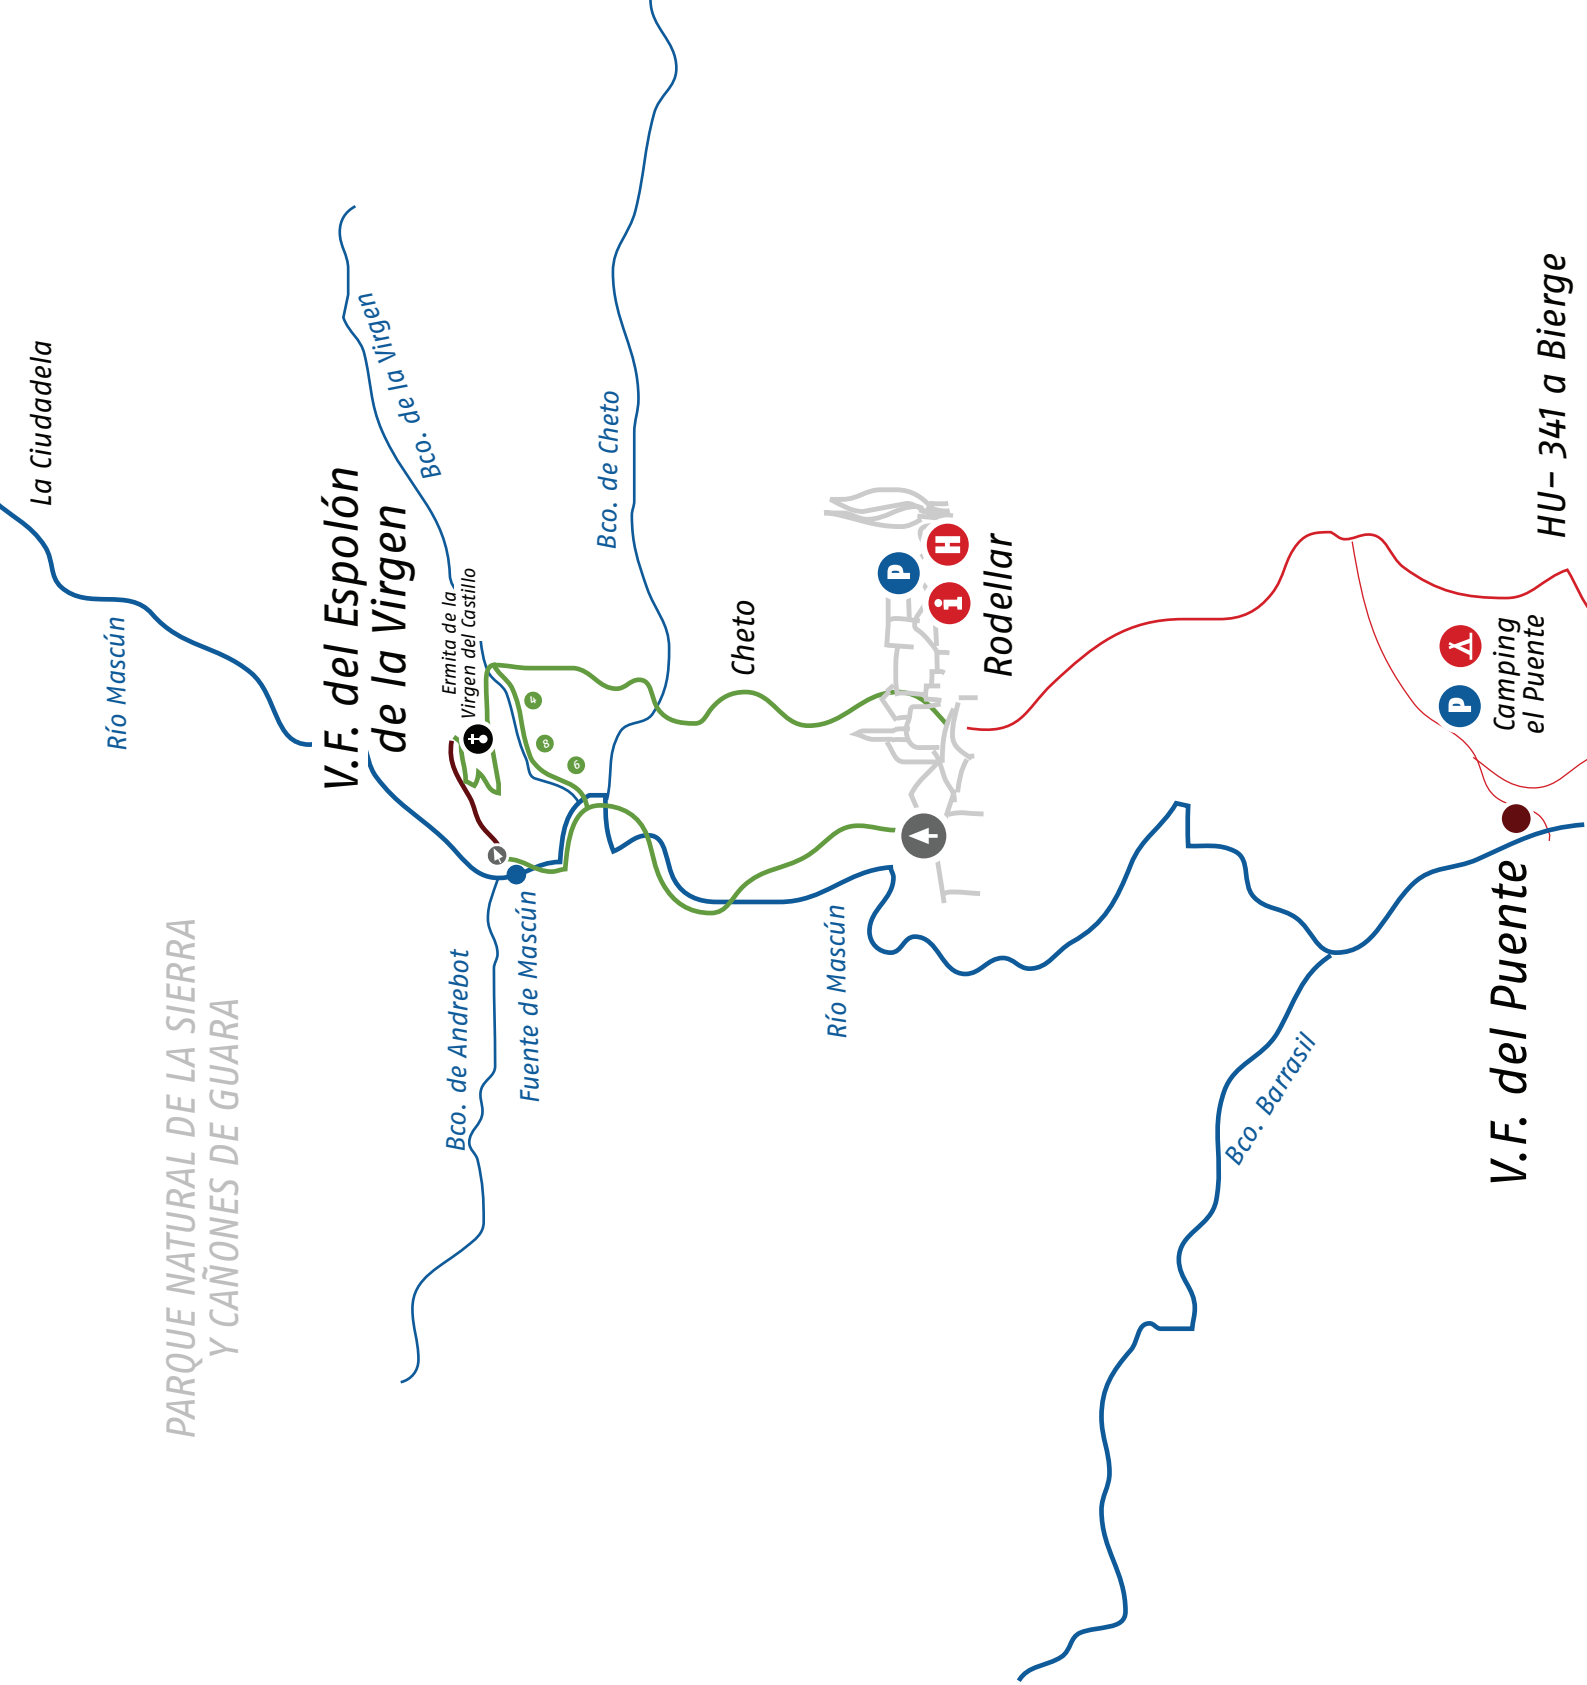

**PEÑAS JUNTAS**

**Leyenda Símbolos**

PARQUE NATURAL DE LA SIERRA Y CAÑONES DE GUARA

**■ ESPOLÓN DE LA VIRGEN**  
**■ APROXIMACIÓN**

**Leyenda Símbolos**

	Inicio Ruta		Tirolina
	Nepalí		Pasarela
	Tibetano		Rapel/Metros
	Desplomado		Paso aéreo
	Ermita/Iglesia		Cueva/Túnel
	Pueblo/Ciudad		Ruinas
	Castillo		Vistas
	Tren		Hotel
	Teleférico		Camping
	Funicular		Albergue/Refugio
	Gasolinera		Información
	Parking		Agua potable
	Gran Recorrido		Pequeño Recorrido

■ **SANTO CRISTO**  
■ **CAMINO**

- ### Leyenda Símbolos
- |  |                |  |                   |
|--|----------------|--|-------------------|
|  | Inicio Ruta    |  | Tirolesa          |
|  | Nepalí         |  | Pasarela          |
|  | Tibetano       |  | Rapel/Metros      |
|  | Desplomado     |  | Paso aéreo        |
|  | Ermita/Iglesia |  | Cueva/Túnel       |
|  | Pueblo/Ciudad  |  | Ruinas            |
|  | Castillo       |  | Vistas            |
|  | Tren           |  | Hotel             |
|  | Teleférico     |  | Camping           |
|  | Funicular      |  | Albergue/Refugio  |
|  | Gasolinera     |  | Información       |
|  | Parking        |  | Agua potable      |
|  | Gran Recorrido |  | Pequeño Recorrido |

### Legenda Símbolos

-  Inicio Ruta
-  Tirolina
-  Nepalí
-  Pasarela
-  Tibetano
-  Rapel/Metros
-  Desplomado
-  Paso aéreo
-  Ermita/Iglesia
-  Cueva/Túnel
-  Pueblo/Ciudad
-  Ruinas
-  Castillo
-  Vistas
-  Tren
-  Hotel
-  Teleférico
-  Camping
-  Funicular
-  Albergue/Refugio
-  Gasolinera
-  Información
-  Parking
-  Agua potable
-  Gran Recorrido
-  Pequeño Recorrido