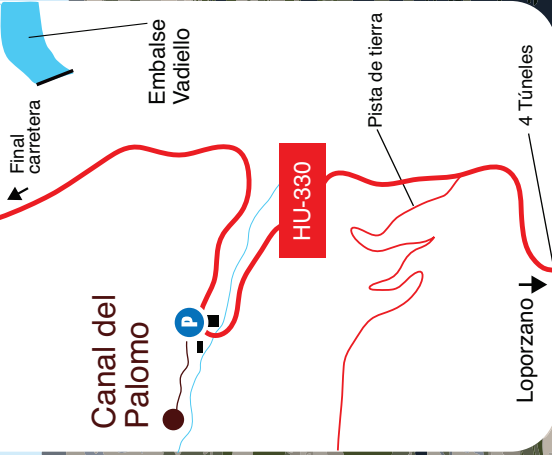

**PEÑAS JUNTAS**

**Leyenda Símbolos**

PARQUE NATURAL DE LA SIERRA Y CAÑONES DE GUARA

**■ ESPOLÓN DE LA VIRGEN**  
**■ APROXIMACIÓN**

**Leyenda Símbolos**

	Inicio Ruta		Tirolina
	Nepalí		Pasarela
	Tibetano		Rapel/Metros
	Desplomado		Paso aéreo
	Ermita/Iglesia		Cueva/Túnel
	Pueblo/Ciudad		Ruinas
	Castillo		Vistas
	Tren		Hotel
	Teleférico		Camping
	Funicular		Albergue/Refugio
	Gasolinera		Información
	Parking		Agua potable
	Gran Recorrido		Pequeño Recorrido

■ **SANTO CRISTO**  
■ **CAMINO**

- ### Leyenda Símbolos
- |  |                |  |                   |
|--|----------------|--|-------------------|
|  | Inicio Ruta    |  | Tirolesa          |
|  | Nepalí         |  | Pasarela          |
|  | Tibetano       |  | Rapel/Metros      |
|  | Desplomado     |  | Paso aéreo        |
|  | Ermita/Iglesia |  | Cueva/Túnel       |
|  | Pueblo/Ciudad  |  | Ruinas            |
|  | Castillo       |  | Vistas            |
|  | Tren           |  | Hotel             |
|  | Teleférico     |  | Camping           |
|  | Funicular      |  | Albergue/Refugio  |
|  | Gasolinera     |  | Información       |
|  | Parking        |  | Agua potable      |
|  | Gran Recorrido |  | Pequeño Recorrido |

### Legenda Símbolos

-  Inicio Ruta
-  Tirolina
-  Nepalí
-  Pasarela
-  Tibetano
-  Rapel/Metros
-  Desplomado
-  Paso aéreo
-  Ermita/Iglesia
-  Cueva/Túnel
-  Pueblo/Ciudad
-  Ruinas
-  Castillo
-  Vistas
-  Tren
-  Hotel
-  Teleférico
-  Camping
-  Funicular
-  Albergue/Refugio
-  Gasolinera
-  Información
-  Parking
-  Agua potable
-  Gran Recorrido
-  Pequeño Recorrido