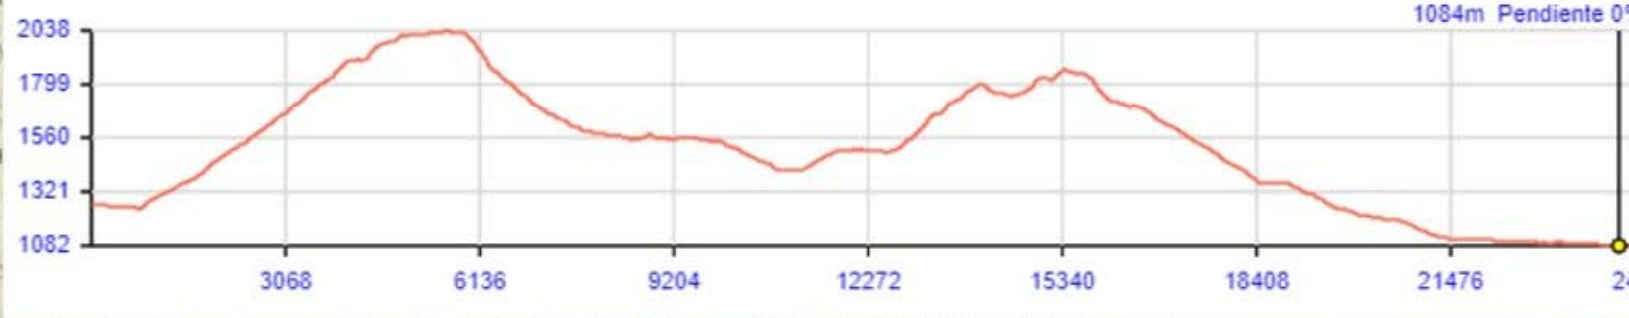

Perfil de rutas (m)

Martin Munoz Ayllon - Buitrera - Collado Hondo - Villacorta

Martin Munoz Ayllon - Buitrera - Tejera Negra - Collado Valdebeceril - Collado Hondo - Villacorta

PARQUE NATURAL DEL

T I E R R A D E