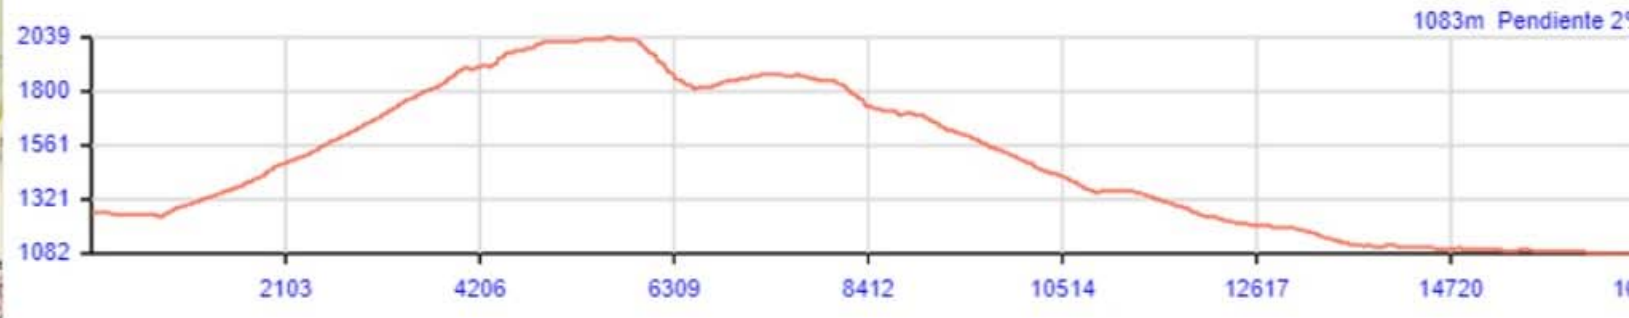

Perfil de rutas (m)

Martin Munoz Ayllon - Buitrera - Collado Hondo - Villacorta

Martin Munoz Ayllon - Buitrera - Tejera Negra - Collado Valdebeceril - Collado Hondo - Villacorta

PARQUE NATURAL DEL

T I E R R A D E