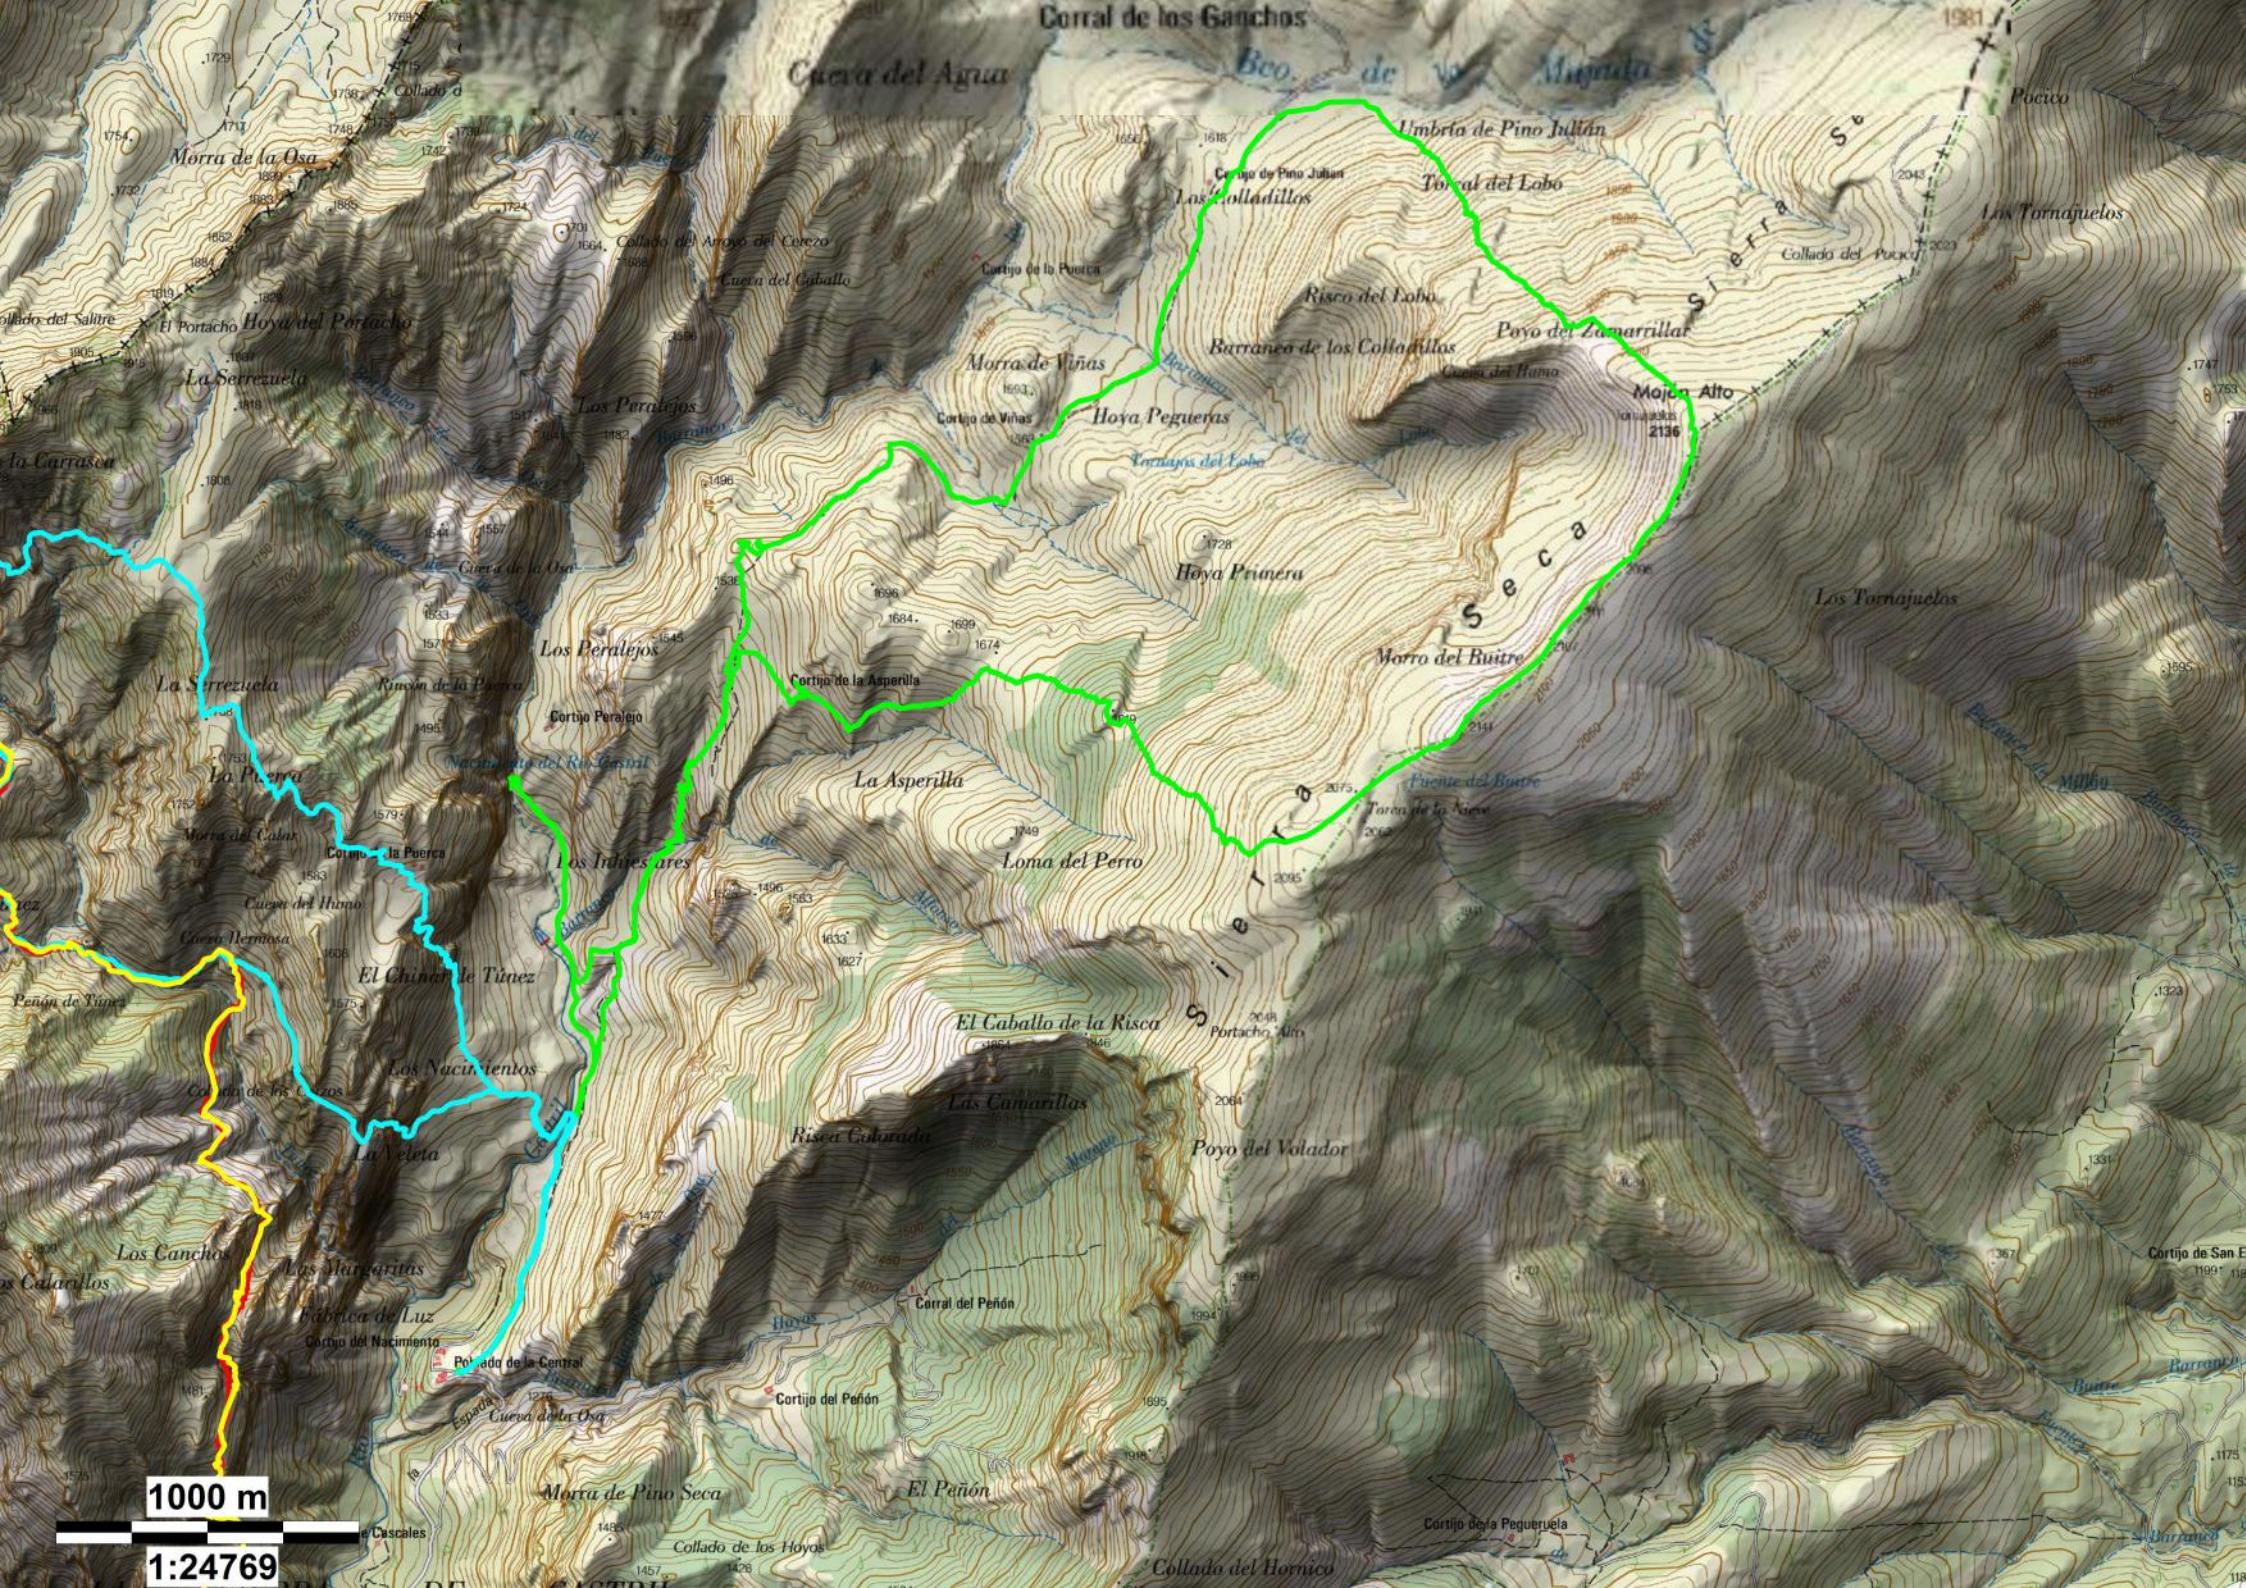

Cueva del Agua

La Cabrilla

Casa Forestal de Rambla Seca

Morra de los Tres Majones

Morra de la Osa

Cueta de la Ventana

La Rambla

Cueta de las Empanadas

Cueta

Picón del Dutillo

La Puera

Los Indiestares

Puntal de los Burreros

Losa de Lucas

Las Pegueras

Morra del Calar

Los Indiestares

SIERRAS

Salegas de los Entredichos

Torco Florentino

Morra de los Torcos

Poyos de Martín

Los Canchos

Las Margaritas

Los Cascares

La Cabañica

1000 m

1:24769

1000 m

1:24769

1000 m

1:24769