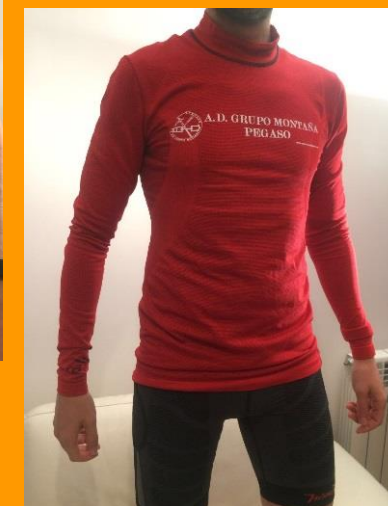

- + Manga larga Térmica. Modelo Hoko - Fuyu
- + Manga corta Técnica. Modelo Hoko – Sakura / Ayame
- + Tirantes. Modelo Hoko – Isan

**Tallaje**

### T03 Camisetas Hombre

	Altura	Peso
<b>S</b>	1.65 - 1.68	50 - 60
<b>M</b>	1.68 - 1.73	61 - 68
<b>L</b>	1.73 - 1.80	69 - 76
<b>XL</b>	1.80 - 1.88	77 - 85

### T04 Camisetas Mujer

	Altura	Peso
<b>S</b>	1.55 - 1.65	50 - 55
<b>M</b>	1.65 - 1.72	56 - 61
<b>L</b>	1.72 - 1.78	62 - 68
<b>XL</b>	1.78 - 1.85	68 - 78

**Descripción y Precios :**

Modelo	Descripción	Precio
<b>Modelo Manga Larga Fuyu</b>	<a href="#">Hombre</a> <a href="#">Mujer</a>	<b>24 €</b>
<b>Modelo Manga Corta Sakura</b>	<a href="#">Hombre</a> <a href="#">Mujer</a>	<b>16€</b>
<b>Modelo Tirantes Isan</b>	<a href="#">Hombre</a> <a href="#">Mujer</a>	<b>17€</b>