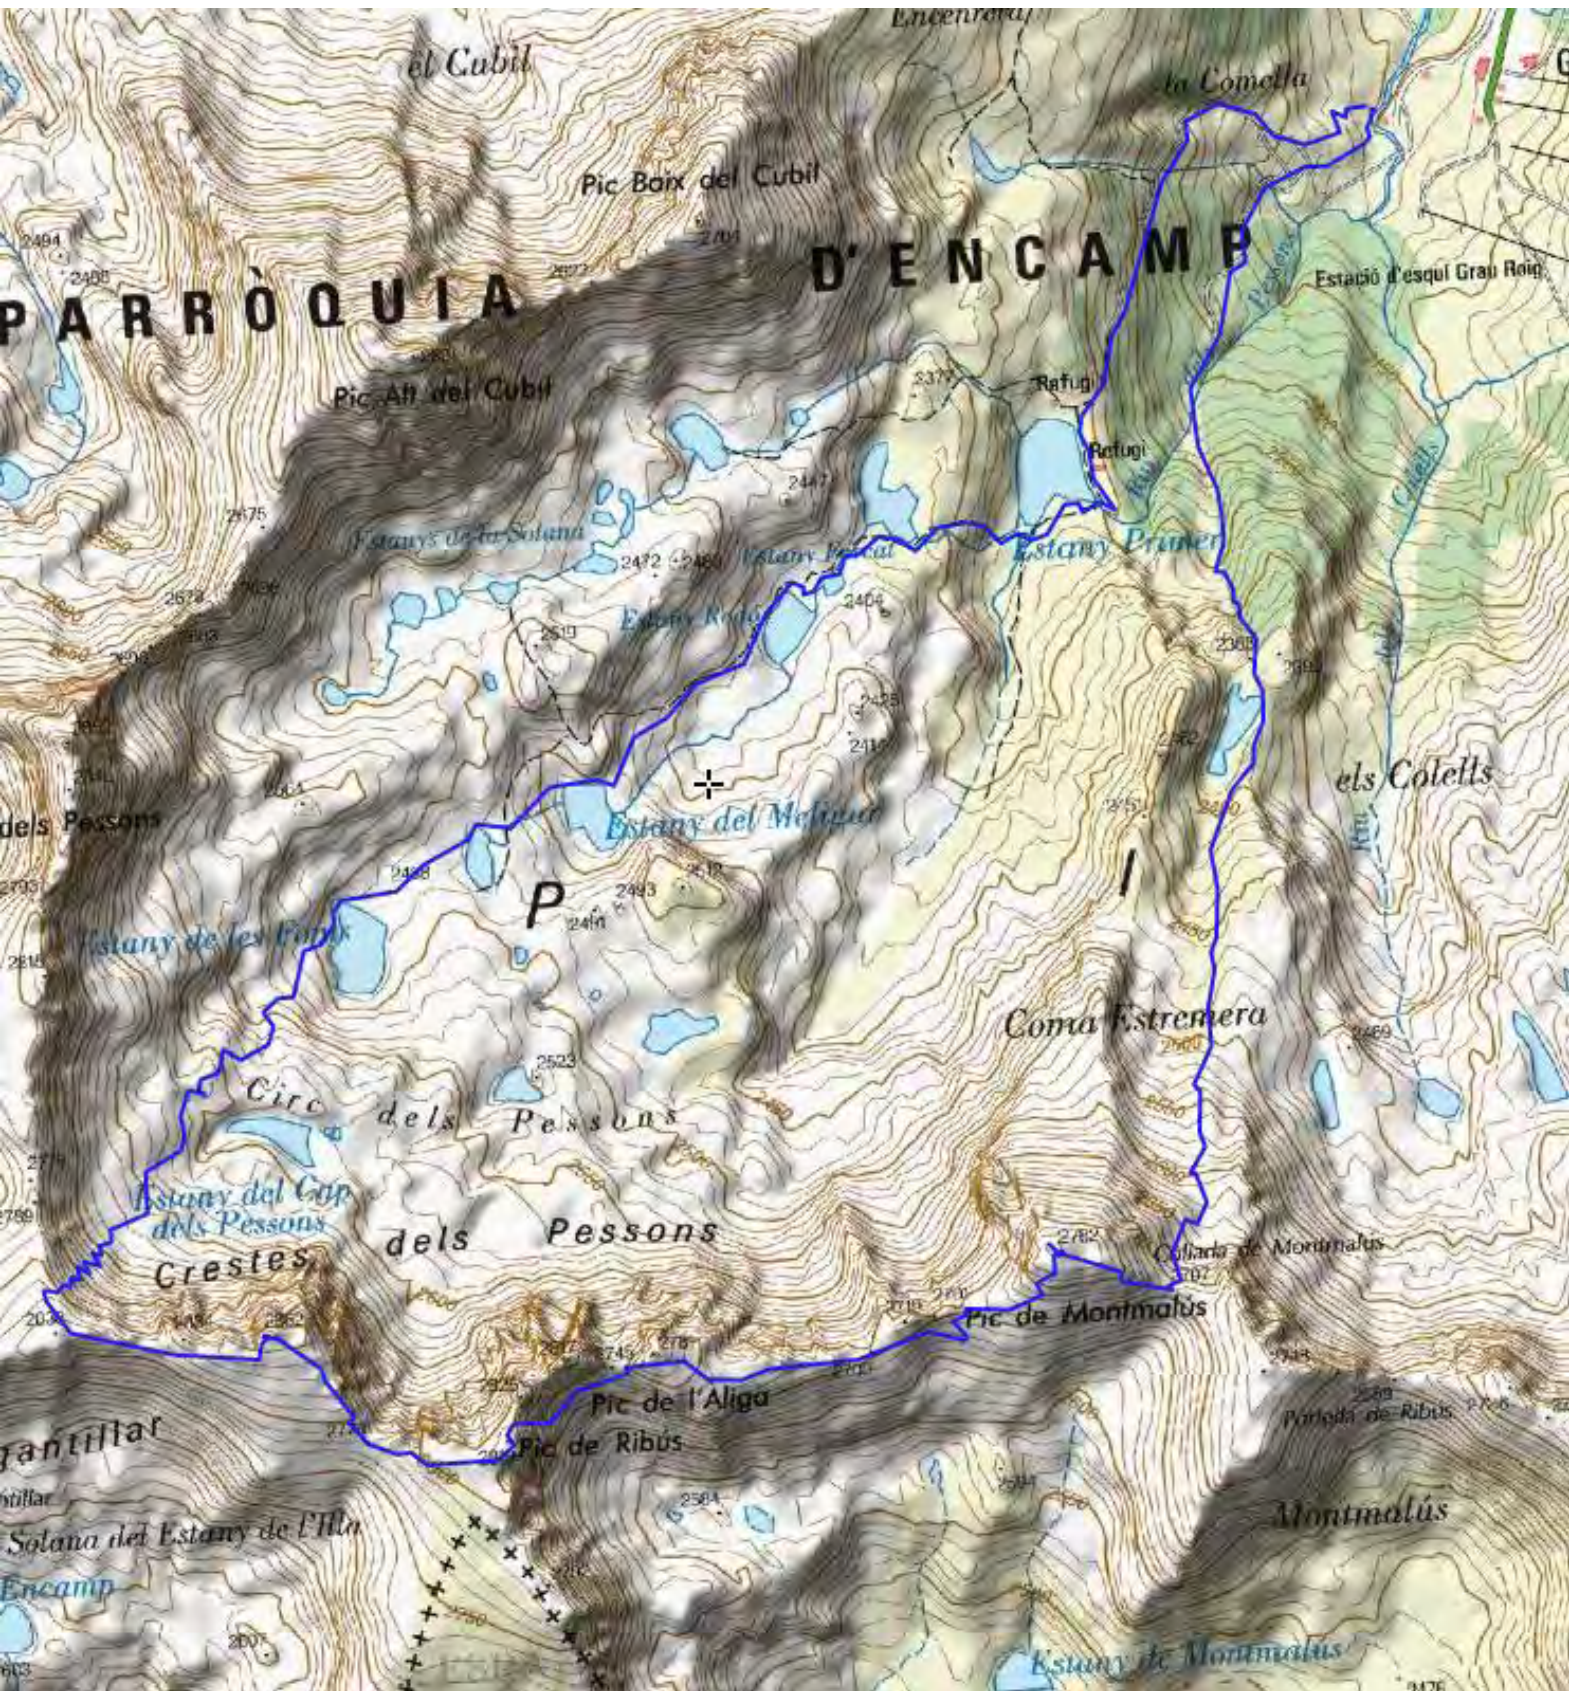

Circo de Pessons: Picos de Pessons (2.864 m) y Montmalús (2.782 m)

Picos de Font Blanca (2.904 m) y de Besalí (2.639 m)

Pico de Coma  
Pedrosa (2.945 m)

Picos del Estanyó (2.915) y de Casamanya (2.752 m)