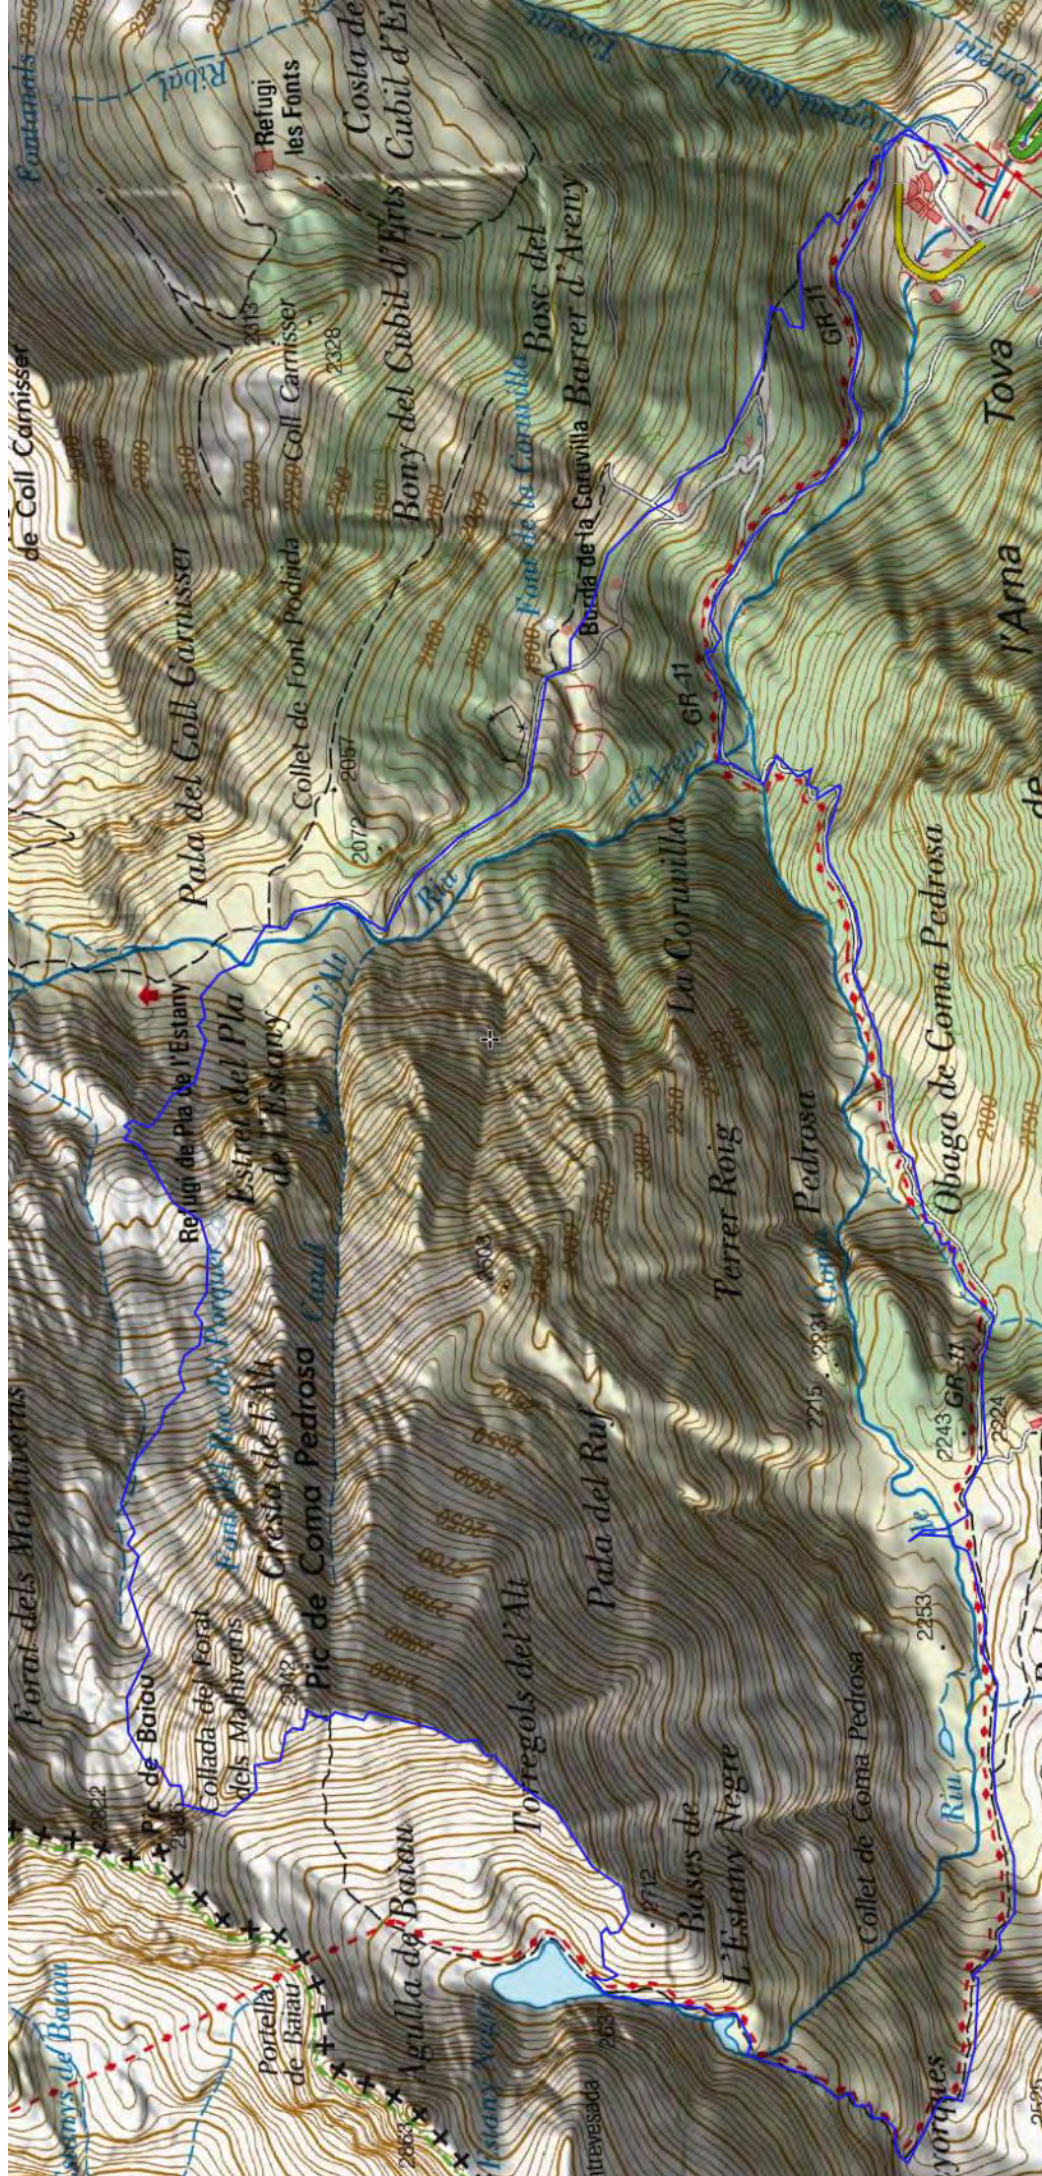

Circo de Pessons: Picos de Pessons (2.864 m) y Montmalús (2.782 m)

Picos de Font Blanca (2.904 m) y de Besalí (2.639 m)

Pico de Coma  
Pedrosa (2.945 m)

Picos del Estanyó (2.915) y de Casamanya (2.752 m)