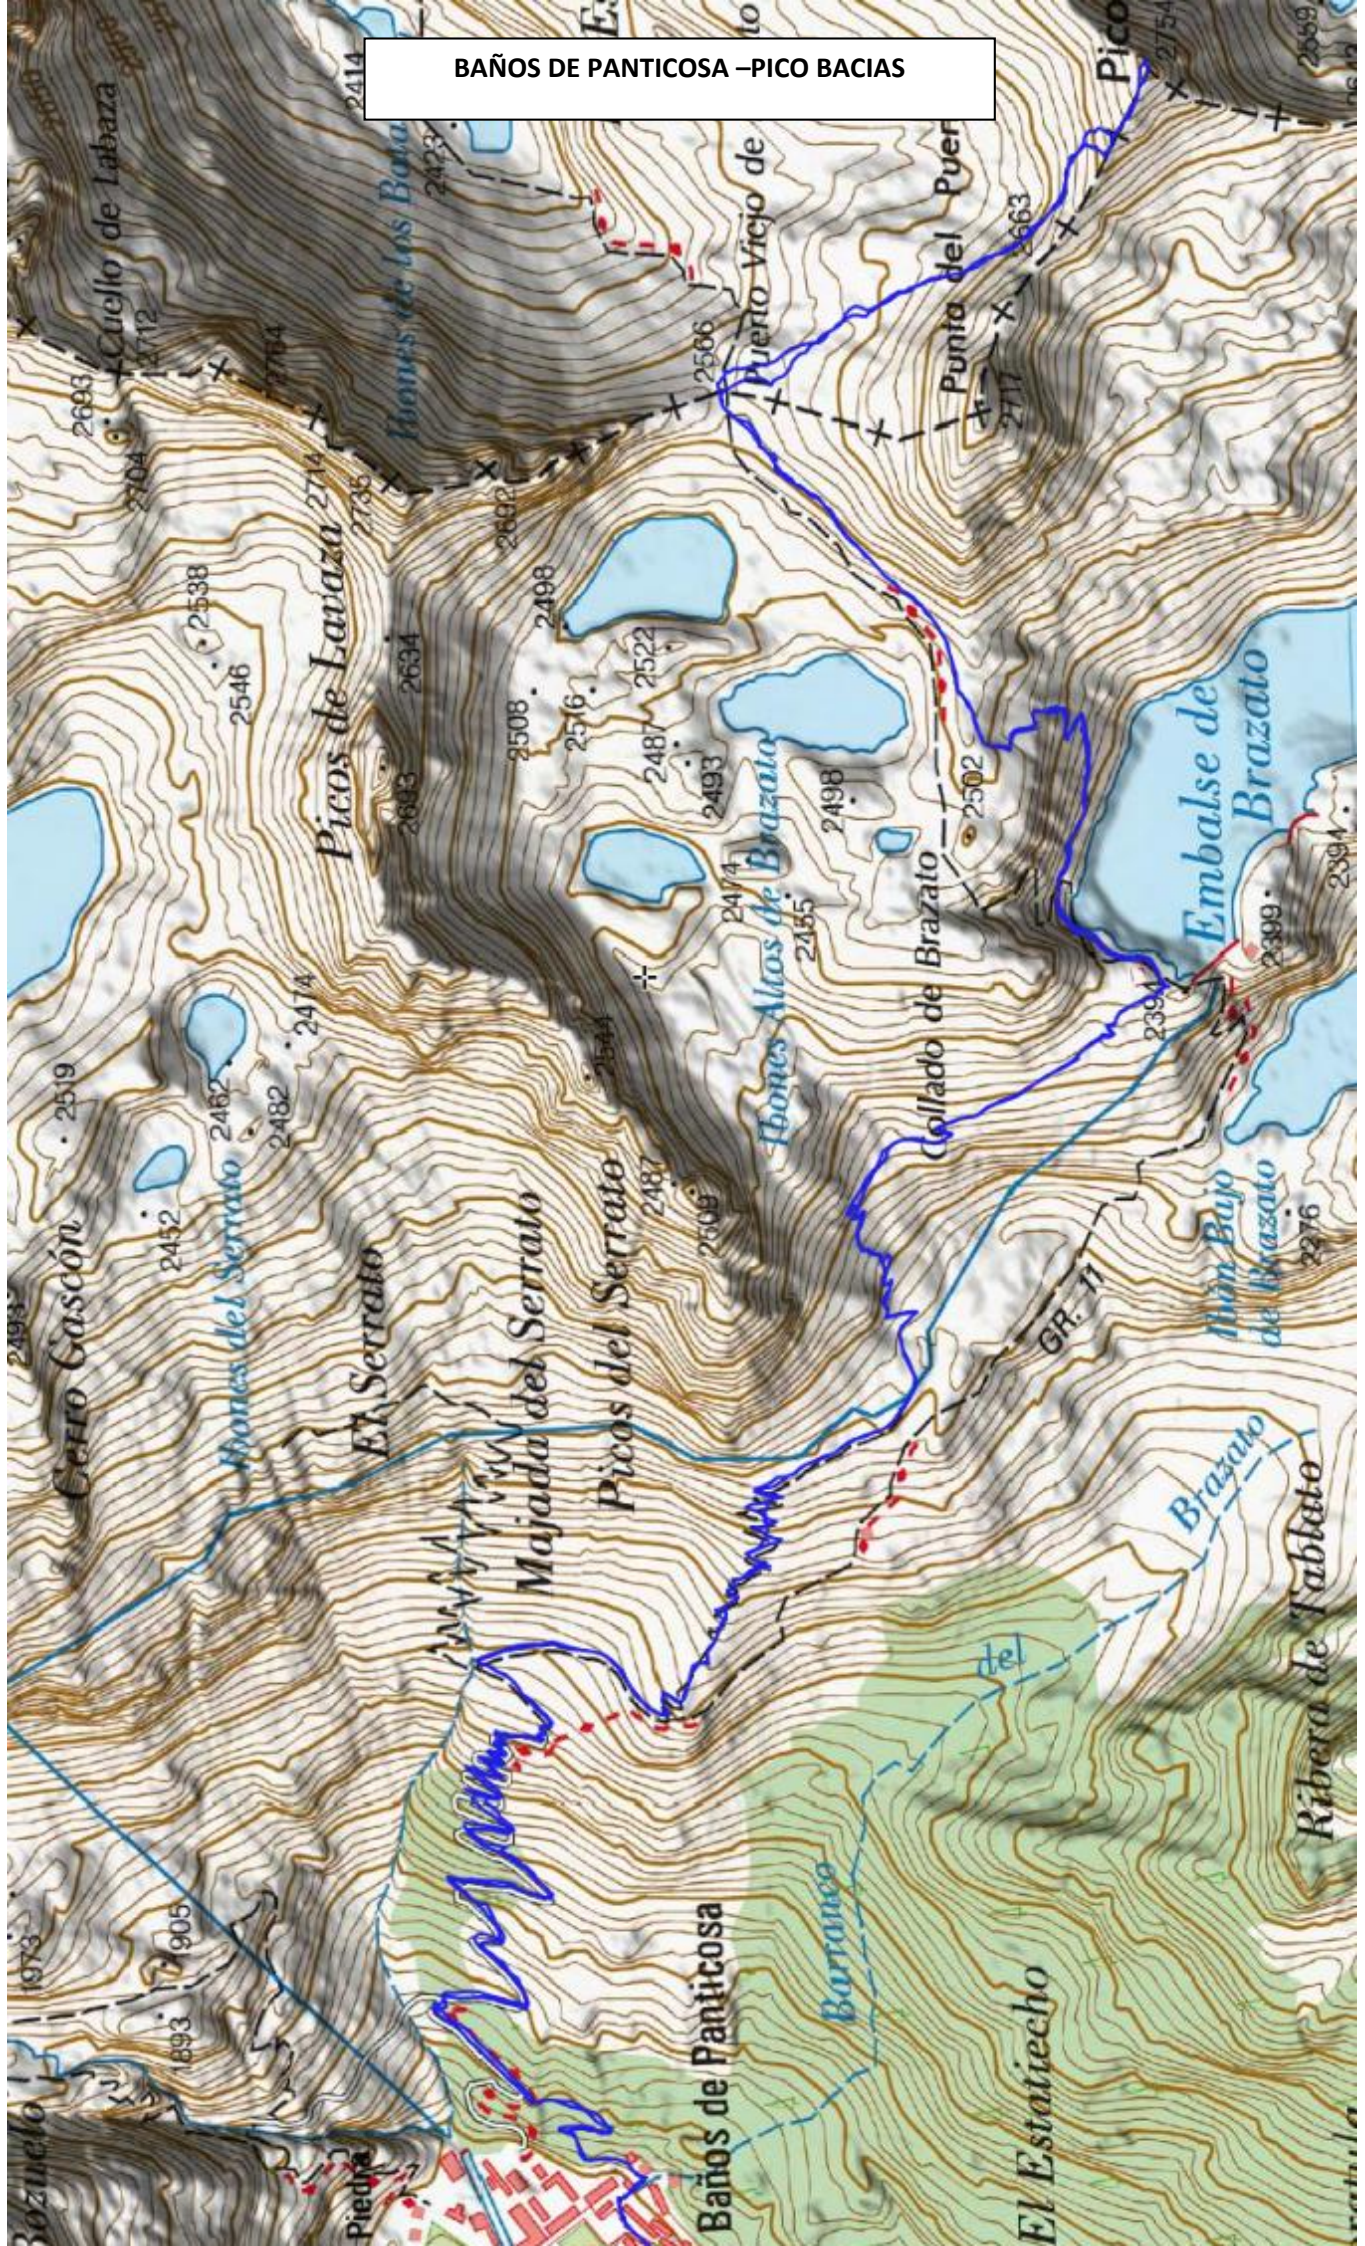

SÁBADO 18: Caillou de Soques, Collado de la Soba, Pico ARRIEL

SÁBADO 18: Collado de la Soba, Sallent de Gallego

DOMINGO 19: Corral de la Mulas- Ibones de Anayet-Corral de las Mulas

DOMINGO 19: Ibones de Anayet-Vertice del Anayet y Pico Anayet

BAÑOS DE PANTICOSA –IBONES AZULES

BAÑOS DE PANTICOSA – PICO BACIAS

PANTICOSA – SALLENT DE GALLEGO

PANTICOSA – EL MANDILAR

PANTICOSA – PUNTA CUCURAZA