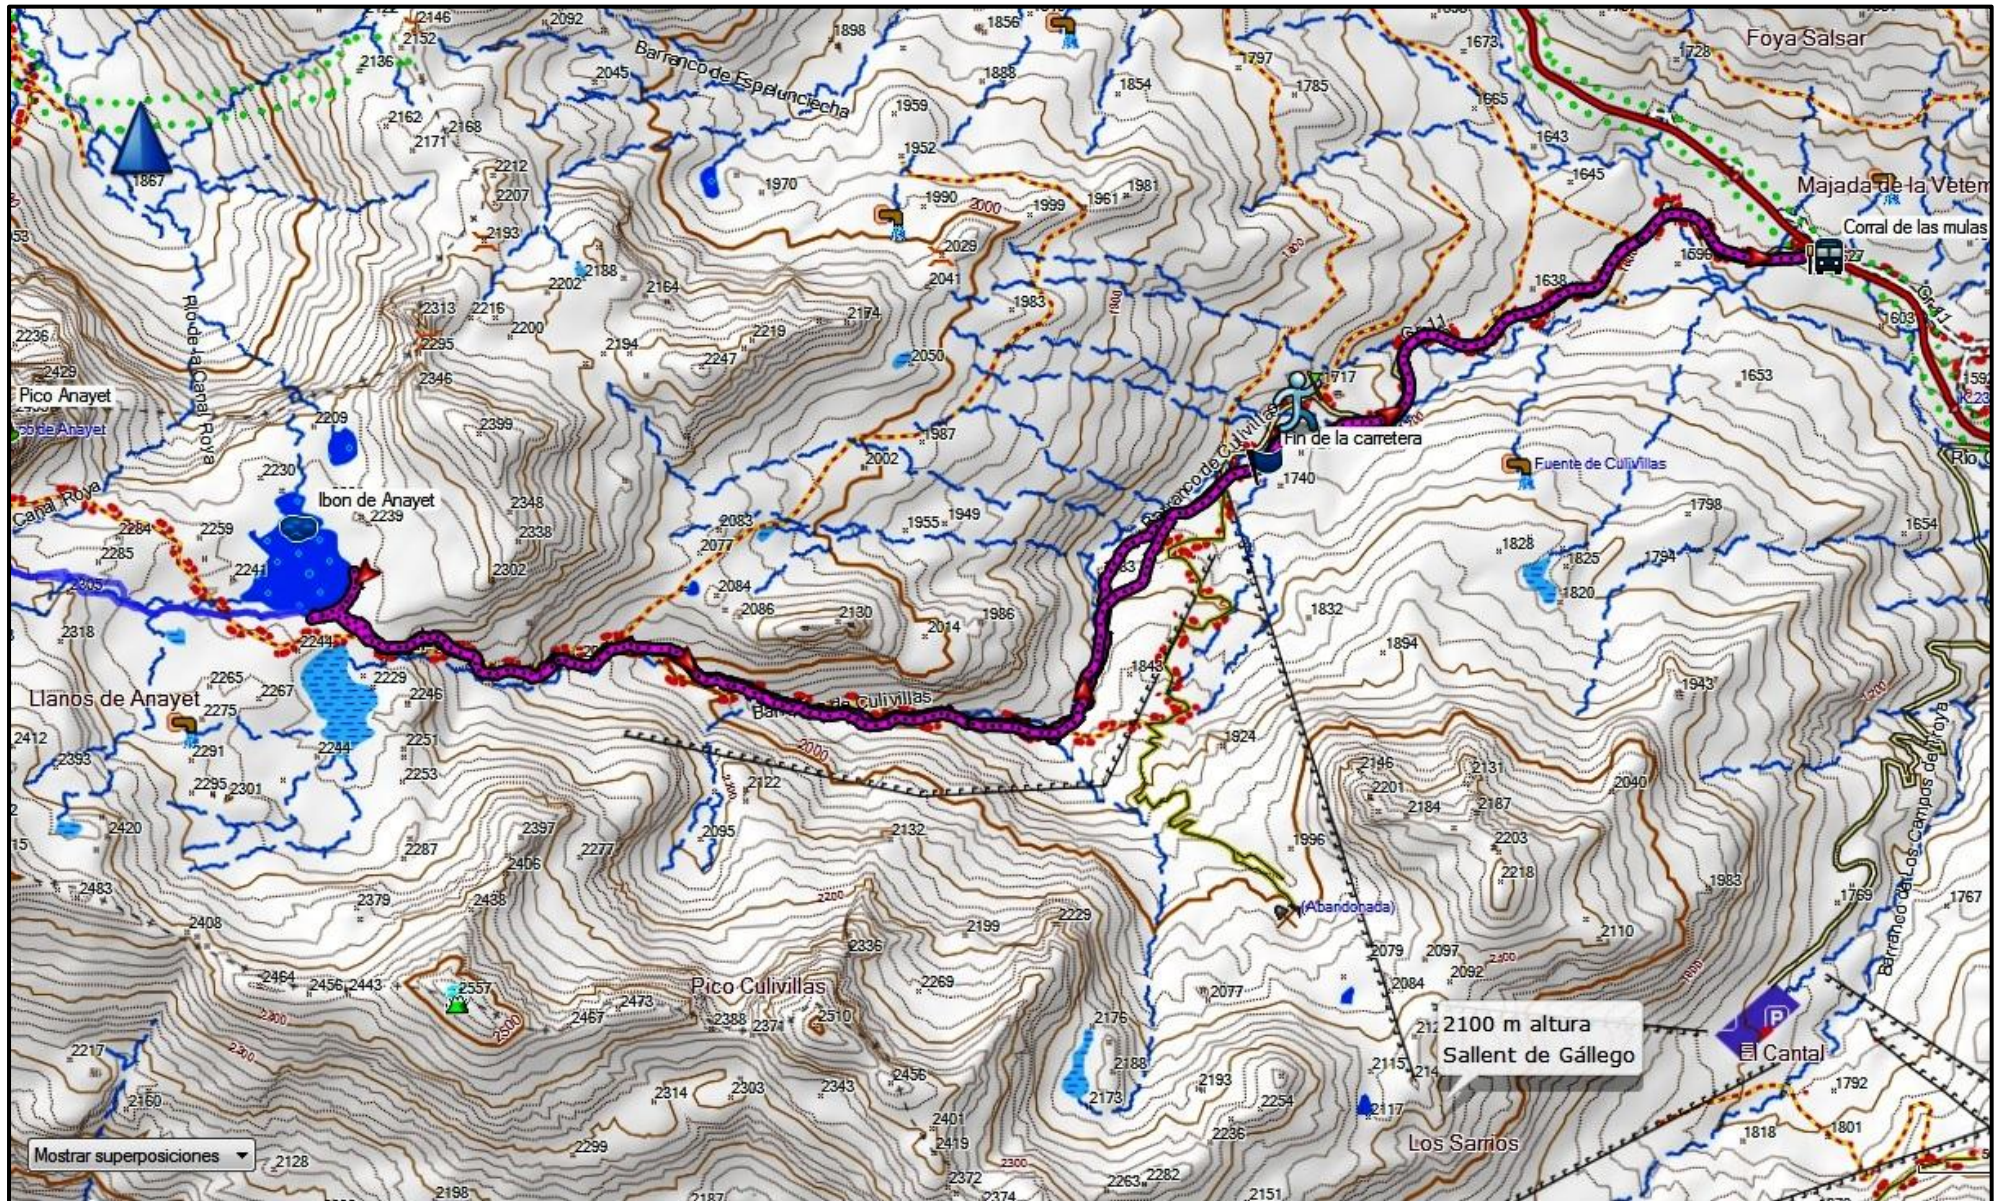

SÁBADO 18: Caillou de Soques, Collado de la Soba, Pico ARRIEL

SÁBADO 18: Collado de la Soba, Sallent de Gallego

DOMINGO 19: Corral de la Mulas- Ibones de Anayet-Corral de las Mulas

DOMINGO 19: Ibones de Anayet-Vertice del Anayet y Pico Anayet

BAÑOS DE PANTICOSA –IBONES AZULES

BAÑOS DE PANTICOSA – PICO BACIAS

PANTICOSA – SALLENT DE GALLEGO

PANTICOSA – EL MANDILAR

PANTICOSA – PUNTA CUCURAZA