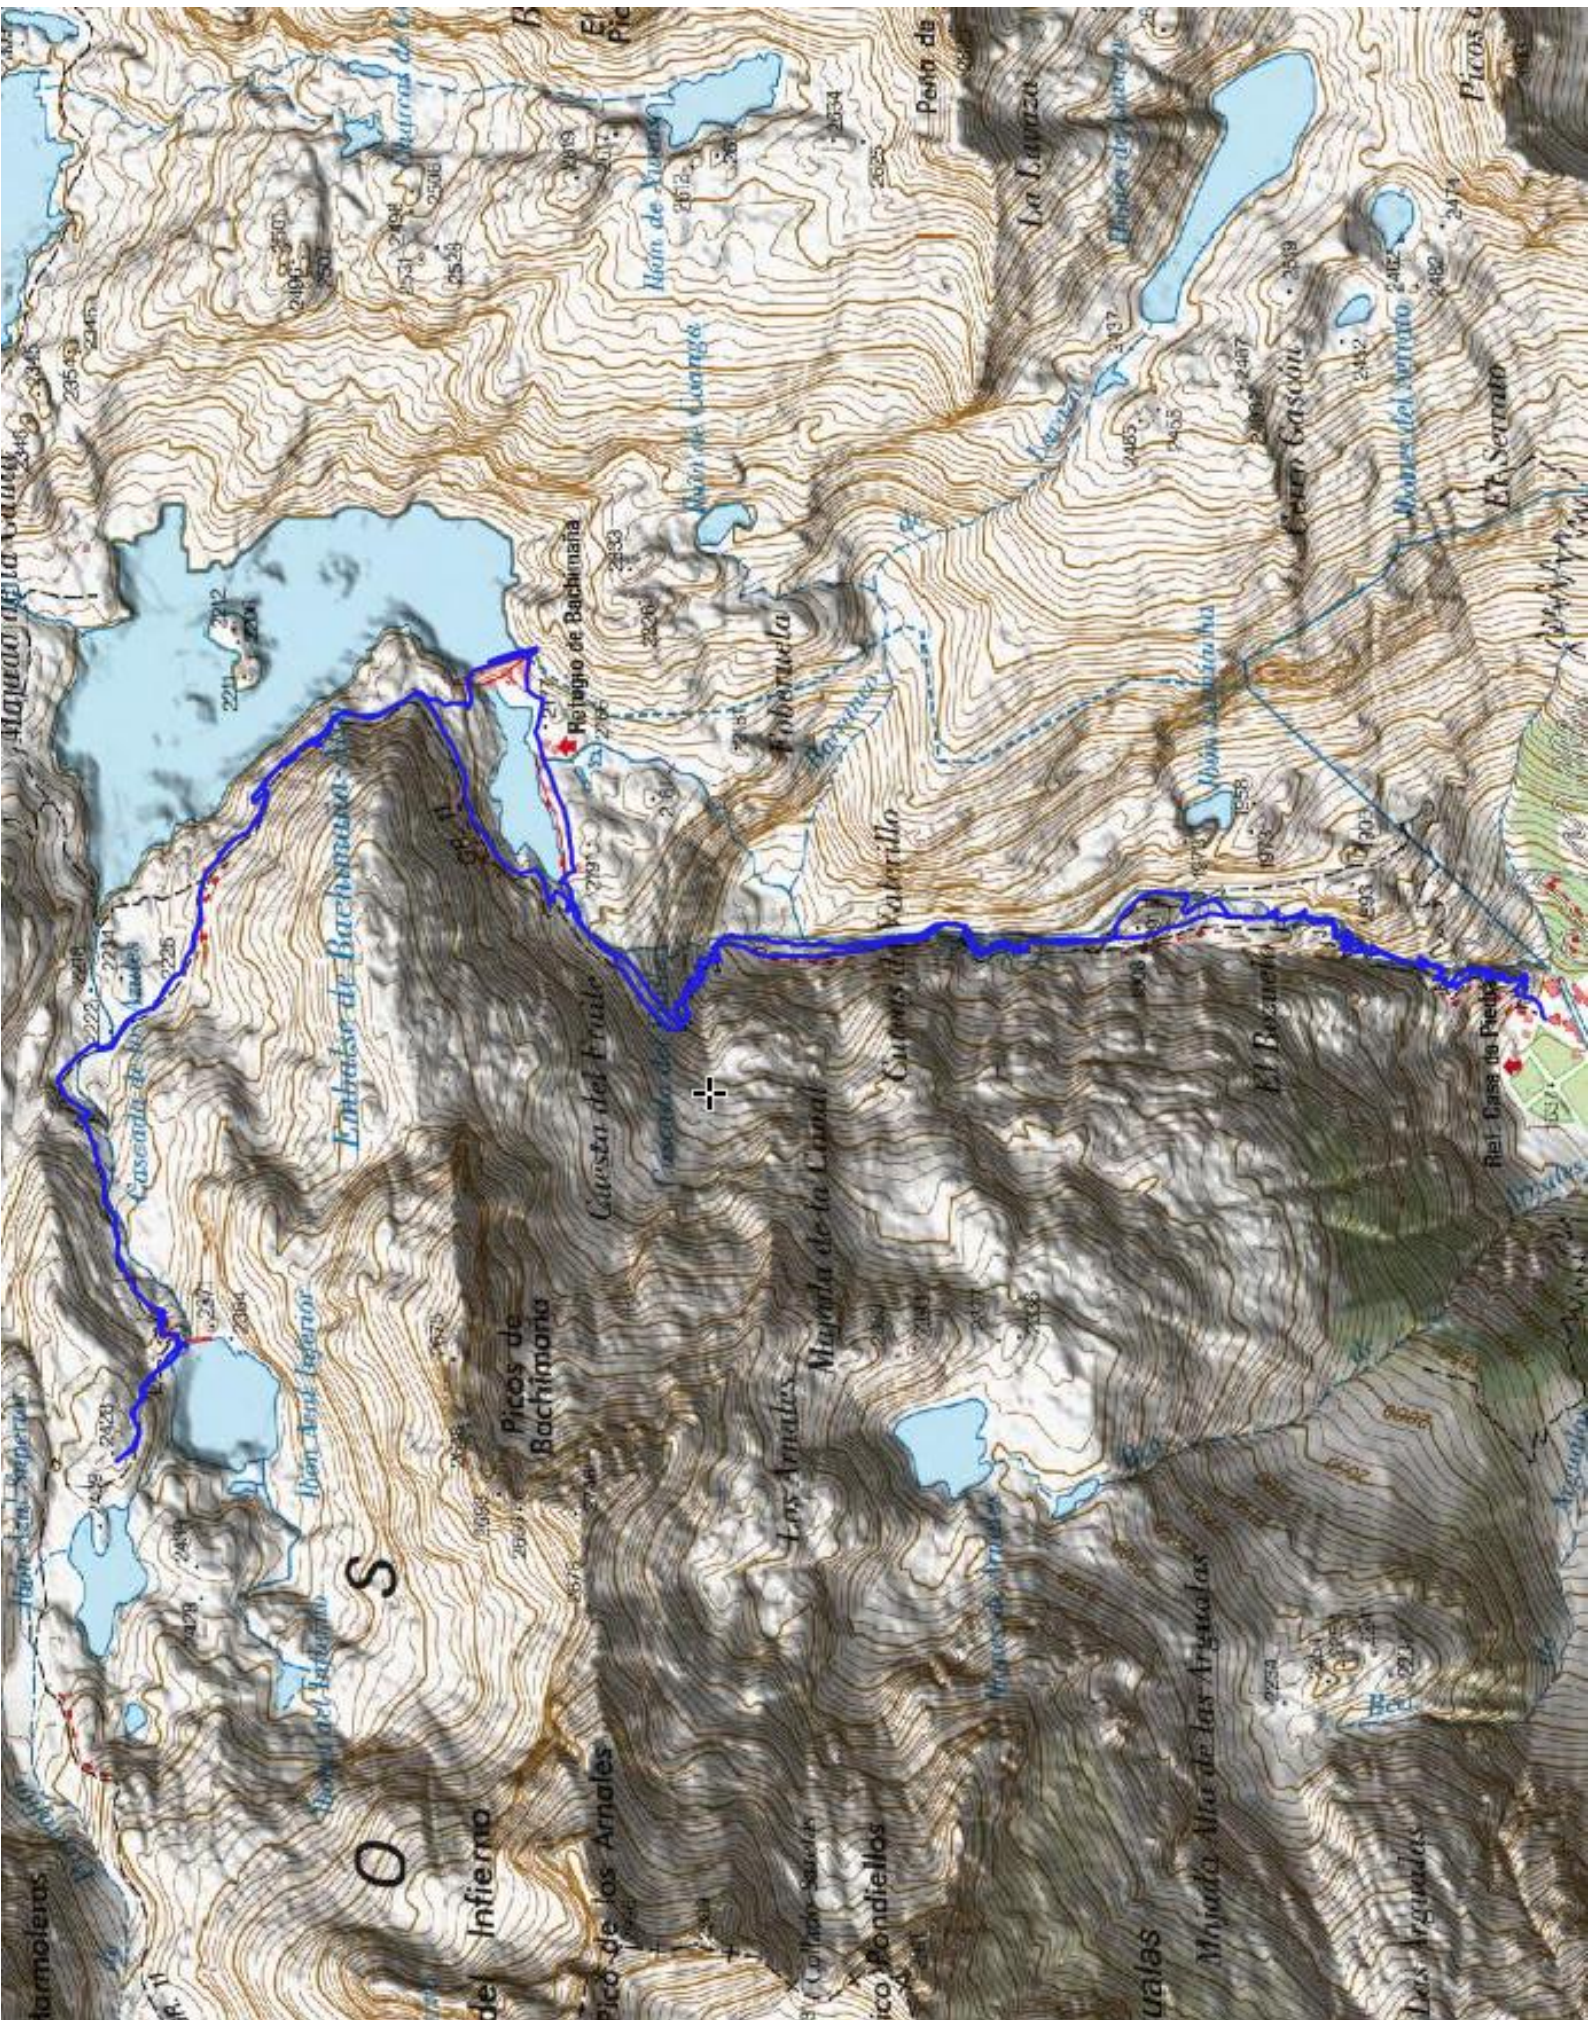

SÁBADO 18: Caillou de Soques, Collado de la Soba, Pico ARRIEL

SÁBADO 18: Collado de la Soba, Sallent de Gallego

DOMINGO 19: Corral de la Mulas- Ibones de Anayet-Corral de las Mulas

DOMINGO 19: Ibones de Anayet-Vertice del Anayet y Pico Anayet

BAÑOS DE PANTICOSA –IBONES AZULES

BAÑOS DE PANTICOSA – PICO BACIAS

PANTICOSA – SALLENT DE GALLEGO

PANTICOSA – EL MANDILAR

PANTICOSA – PUNTA CUCURAZA