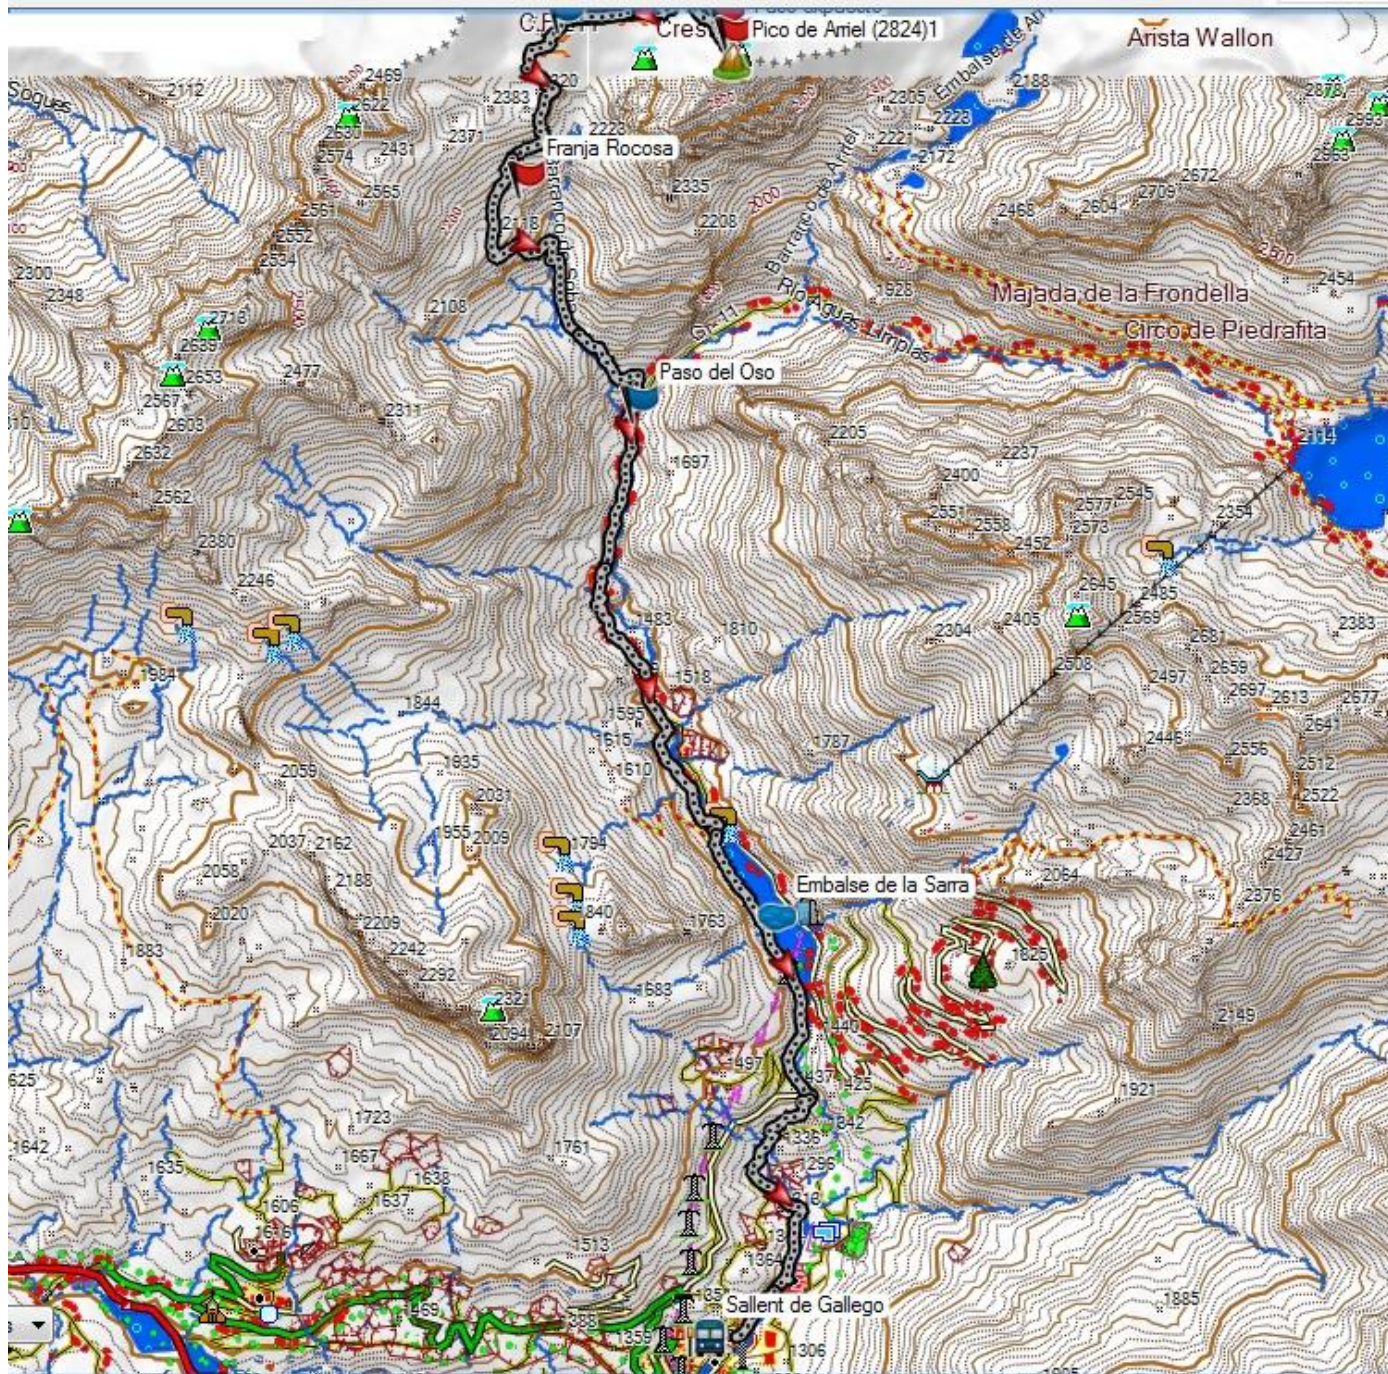

SÁBADO 18: Caillou de Soques, Collado de la Soba, Pico ARRIEL

SÁBADO 18: Collado de la Soba, Sallent de Gallego

DOMINGO 19: Corral de la Mulas- Ibones de Anayet-Corral de las Mulas

DOMINGO 19: Ibones de Anayet-Vertice del Anayet y Pico Anayet

BAÑOS DE PANTICOSA –IBONES AZULES

BAÑOS DE PANTICOSA – PICO BACIAS

PANTICOSA – SALLENT DE GALLEGO

PANTICOSA – EL MANDILAR

PANTICOSA – PUNTA CUCURAZA