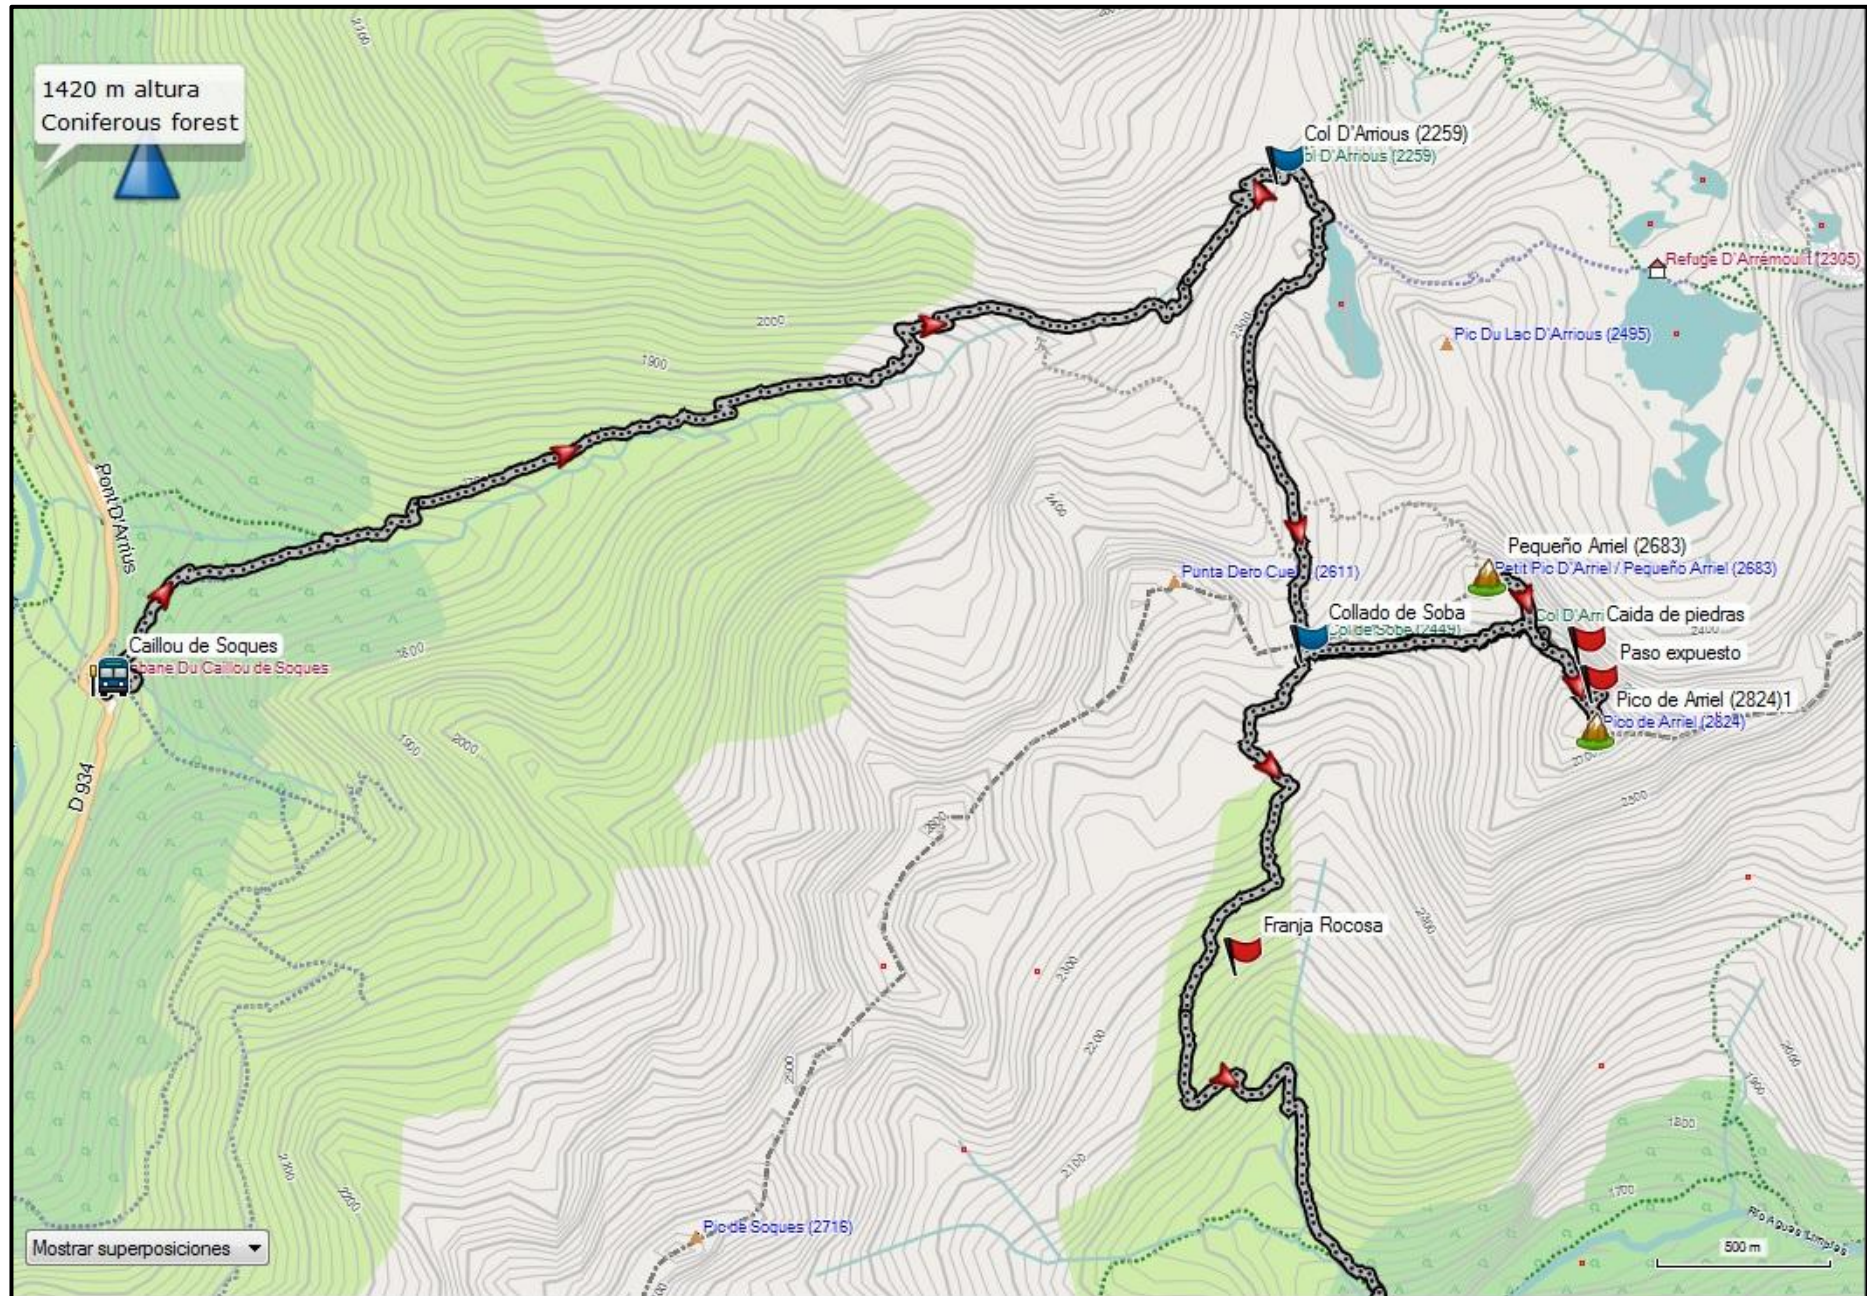

SÁBADO 18: Caillou de Soques, Collado de la Soba, Pico ARRIEL

SÁBADO 18: Collado de la Soba, Sallent de Gallego

DOMINGO 19: Corral de la Mulas- Ibones de Anayet-Corral de las Mulas

DOMINGO 19: Ibones de Anayet-Vertice del Anayet y Pico Anayet

BAÑOS DE PANTICOSA –IBONES AZULES

BAÑOS DE PANTICOSA – PICO BACIAS

PANTICOSA – SALLENT DE GALLEGO

PANTICOSA – EL MANDILAR

PANTICOSA – PUNTA CUCURAZA