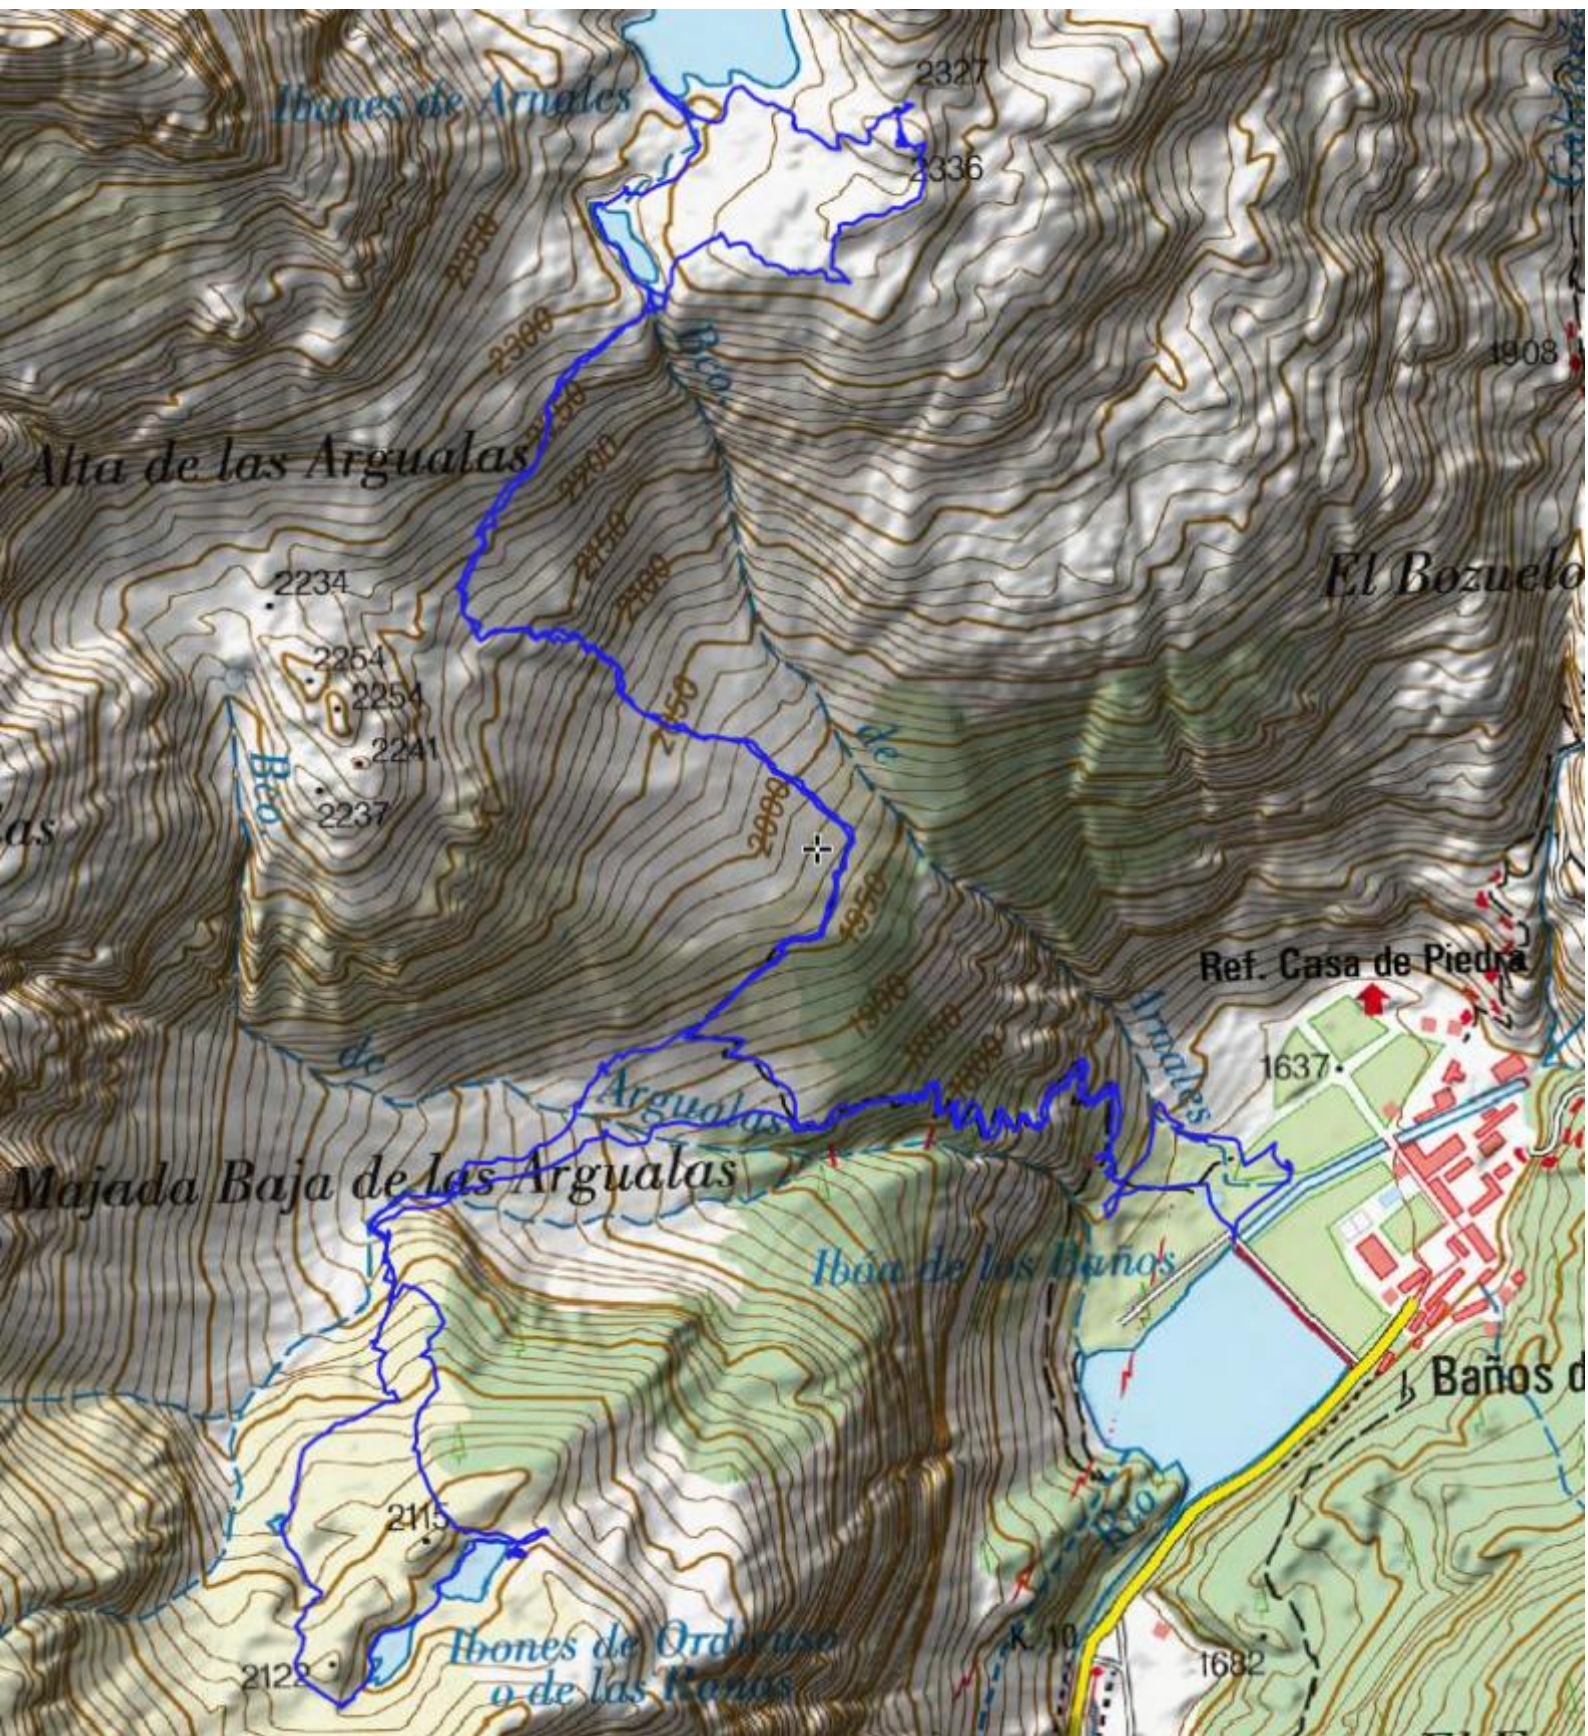

SÁBADO 18: Caillou de Soques, Collado de la Soba, Pico ARRIEL

SÁBADO 18: Collado de la Soba, Sallent de Gallego

DOMINGO 19: Corral de la Mulas- Ibones de Anayet-Corral de las Mulas

DOMINGO 19: Ibones de Anayet-Vertice del Anayet y Pico Anayet

BAÑOS DE PANTICOSA –IBONES AZULES

BAÑOS DE PANTICOSA – PICO BACIAS

PANTICOSA – SALLENT DE GALLEGO

PANTICOSA – EL MANDILAR

PANTICOSA – PUNTA CUCURAZA