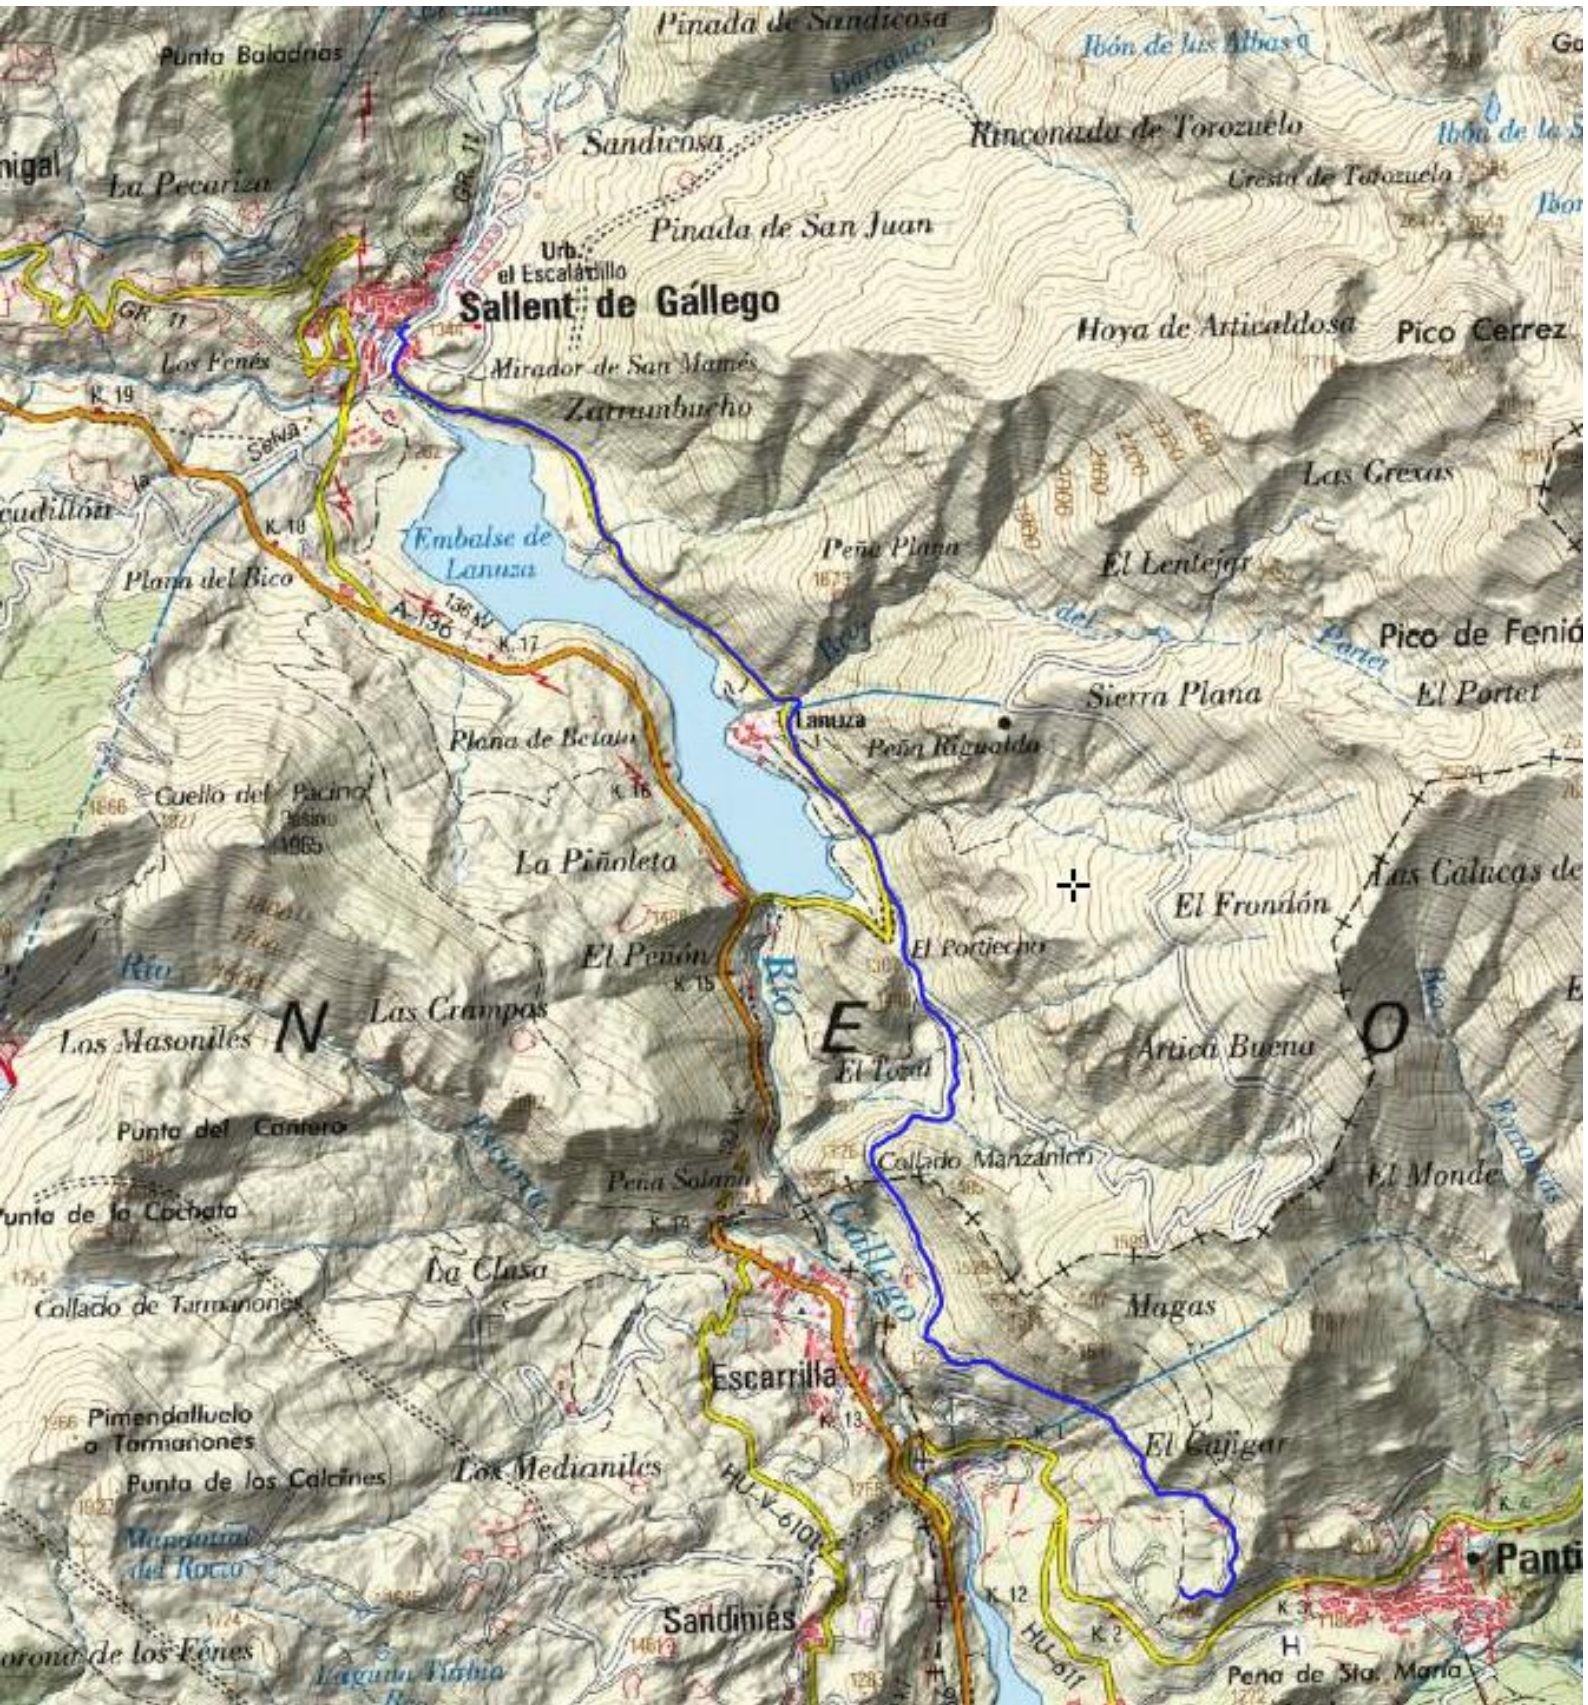

SÁBADO 18: Caillou de Soques, Collado de la Soba, Pico ARRIEL

SÁBADO 18: Collado de la Soba, Sallent de Gallego

DOMINGO 19: Corral de la Mulas- Ibones de Anayet-Corral de las Mulas

DOMINGO 19: Ibones de Anayet-Vertice del Anayet y Pico Anayet

BAÑOS DE PANTICOSA –IBONES AZULES

BAÑOS DE PANTICOSA – PICO BACIAS

PANTICOSA – SALLENT DE GALLEGO

PANTICOSA – EL MANDILAR

PANTICOSA – PUNTA CUCURAZA