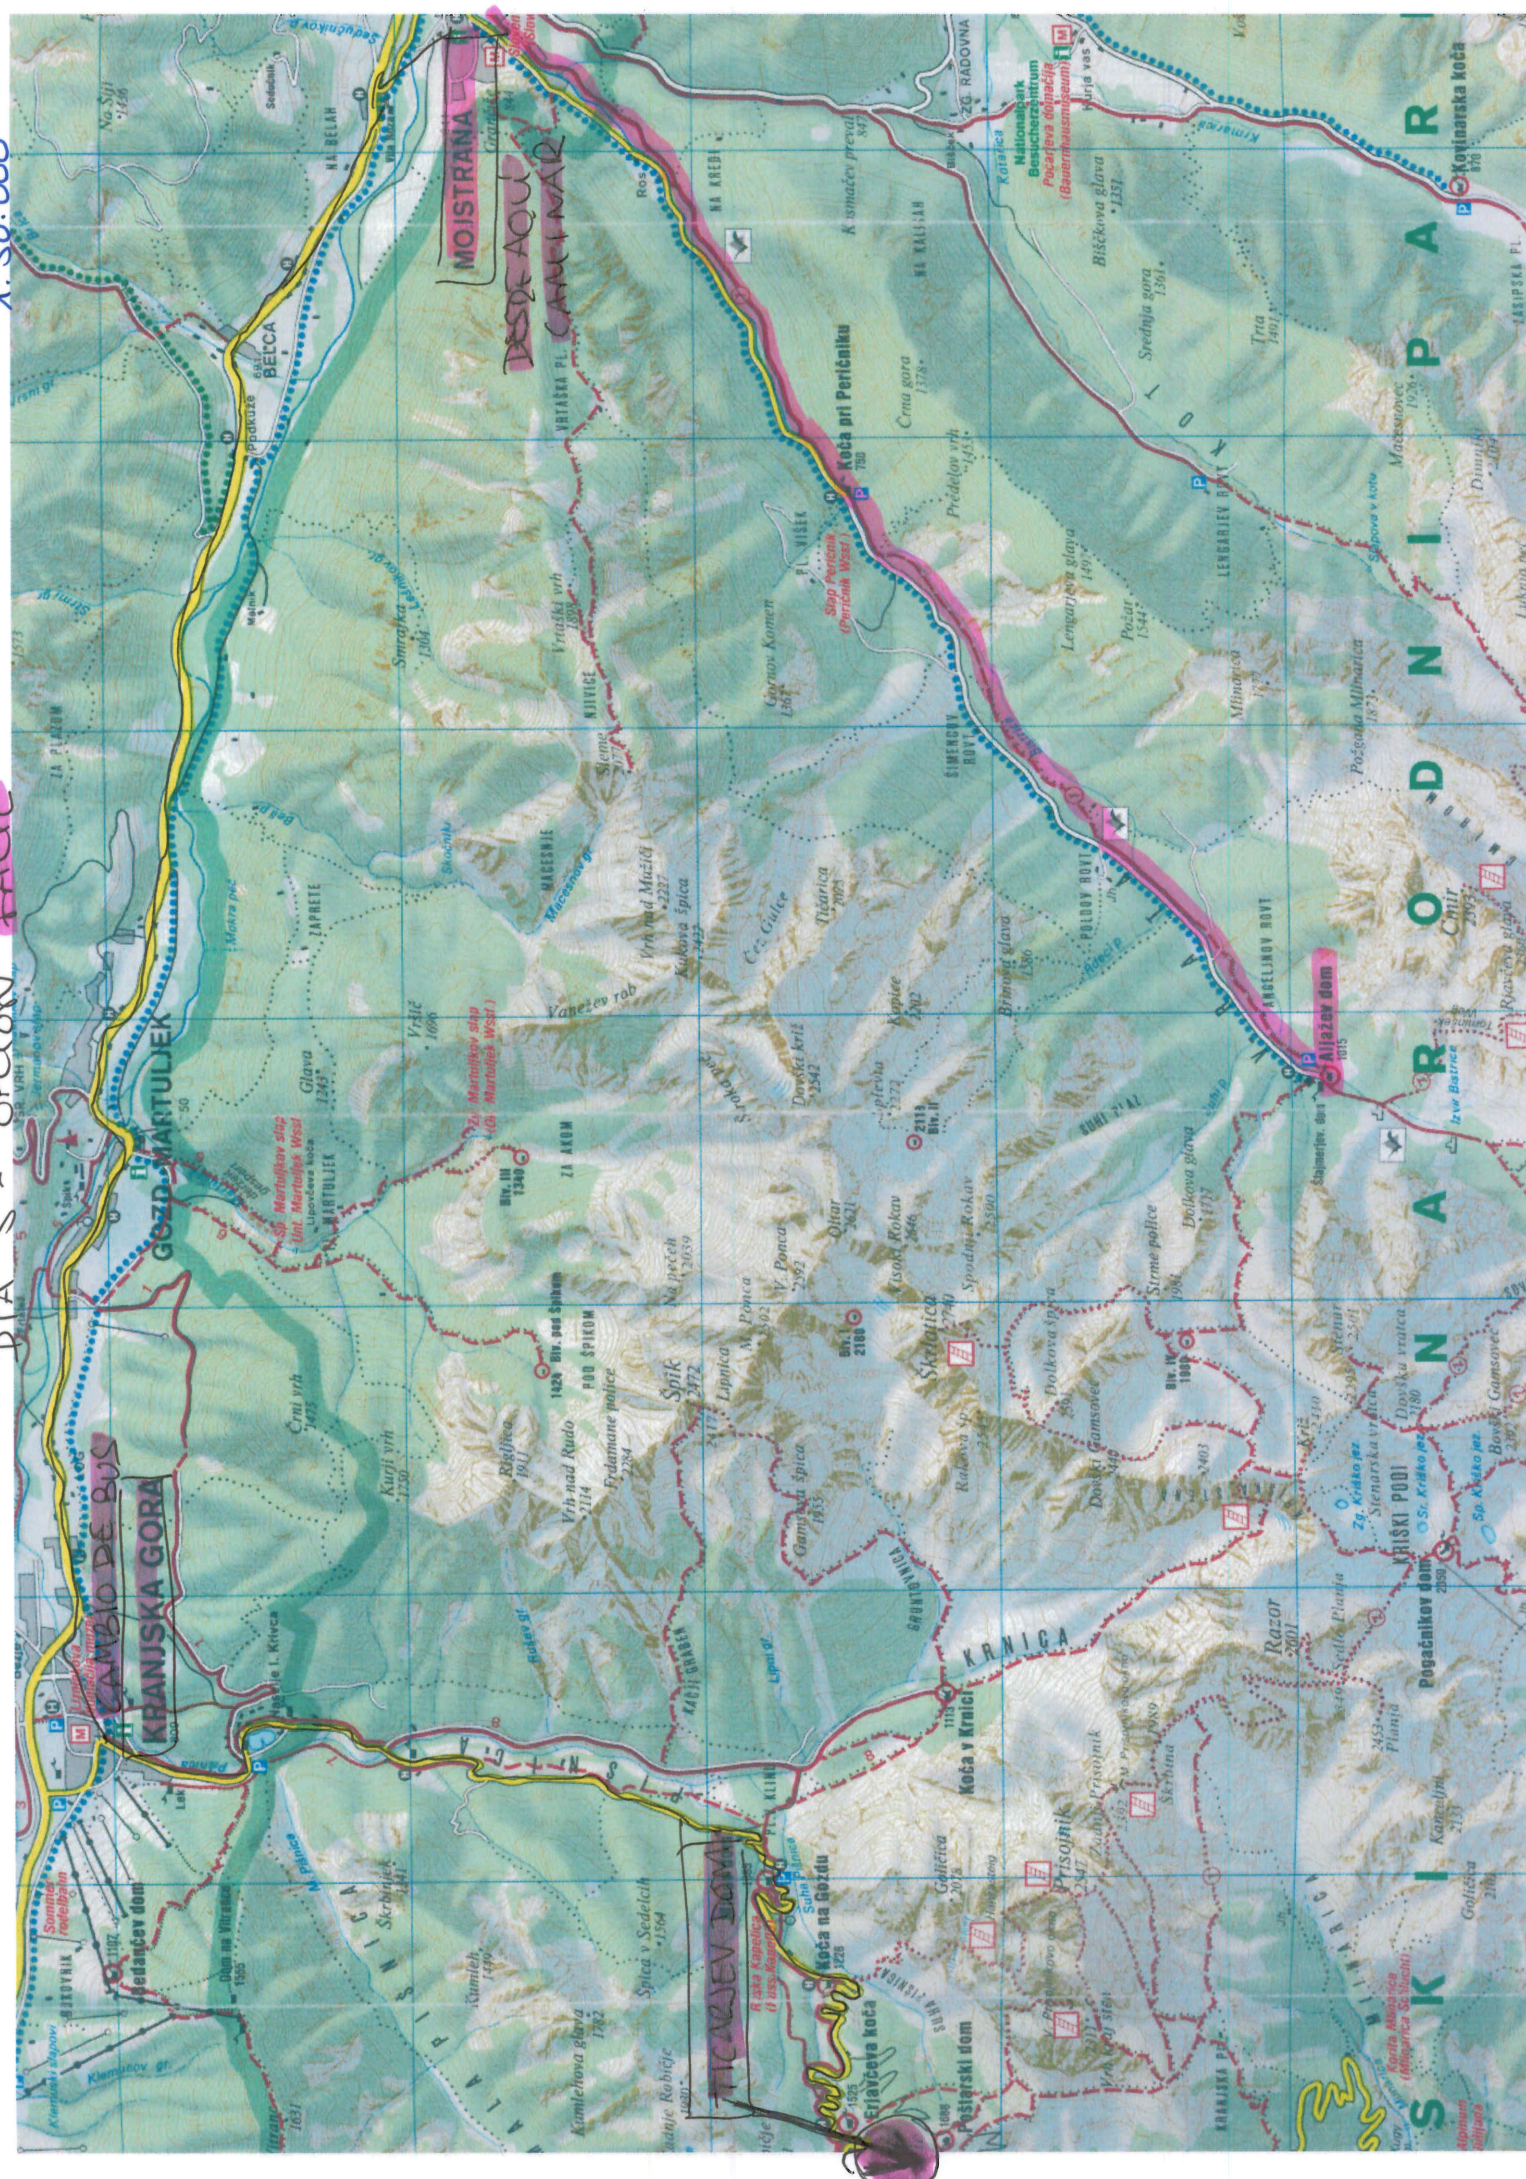

1:50.000

DIAJ - OPCION FACIL Y DIFICIL

1:50000

DIA 2 - ORION FACIL Y DIFICAL

1:50.000

DIA 3 - OPCION FACIL Y DIFICIL 1:50.000

DĀY - OPCIÓN FACIL Y DIFICIL

1:50.000

1:50.000

DIJA S - OPCIÓN FACIL

1:50.000

DIA 5 - OPĆION DAFIČIČ

DIA 6 - OPción CARSA Y LARGA

1:50.000