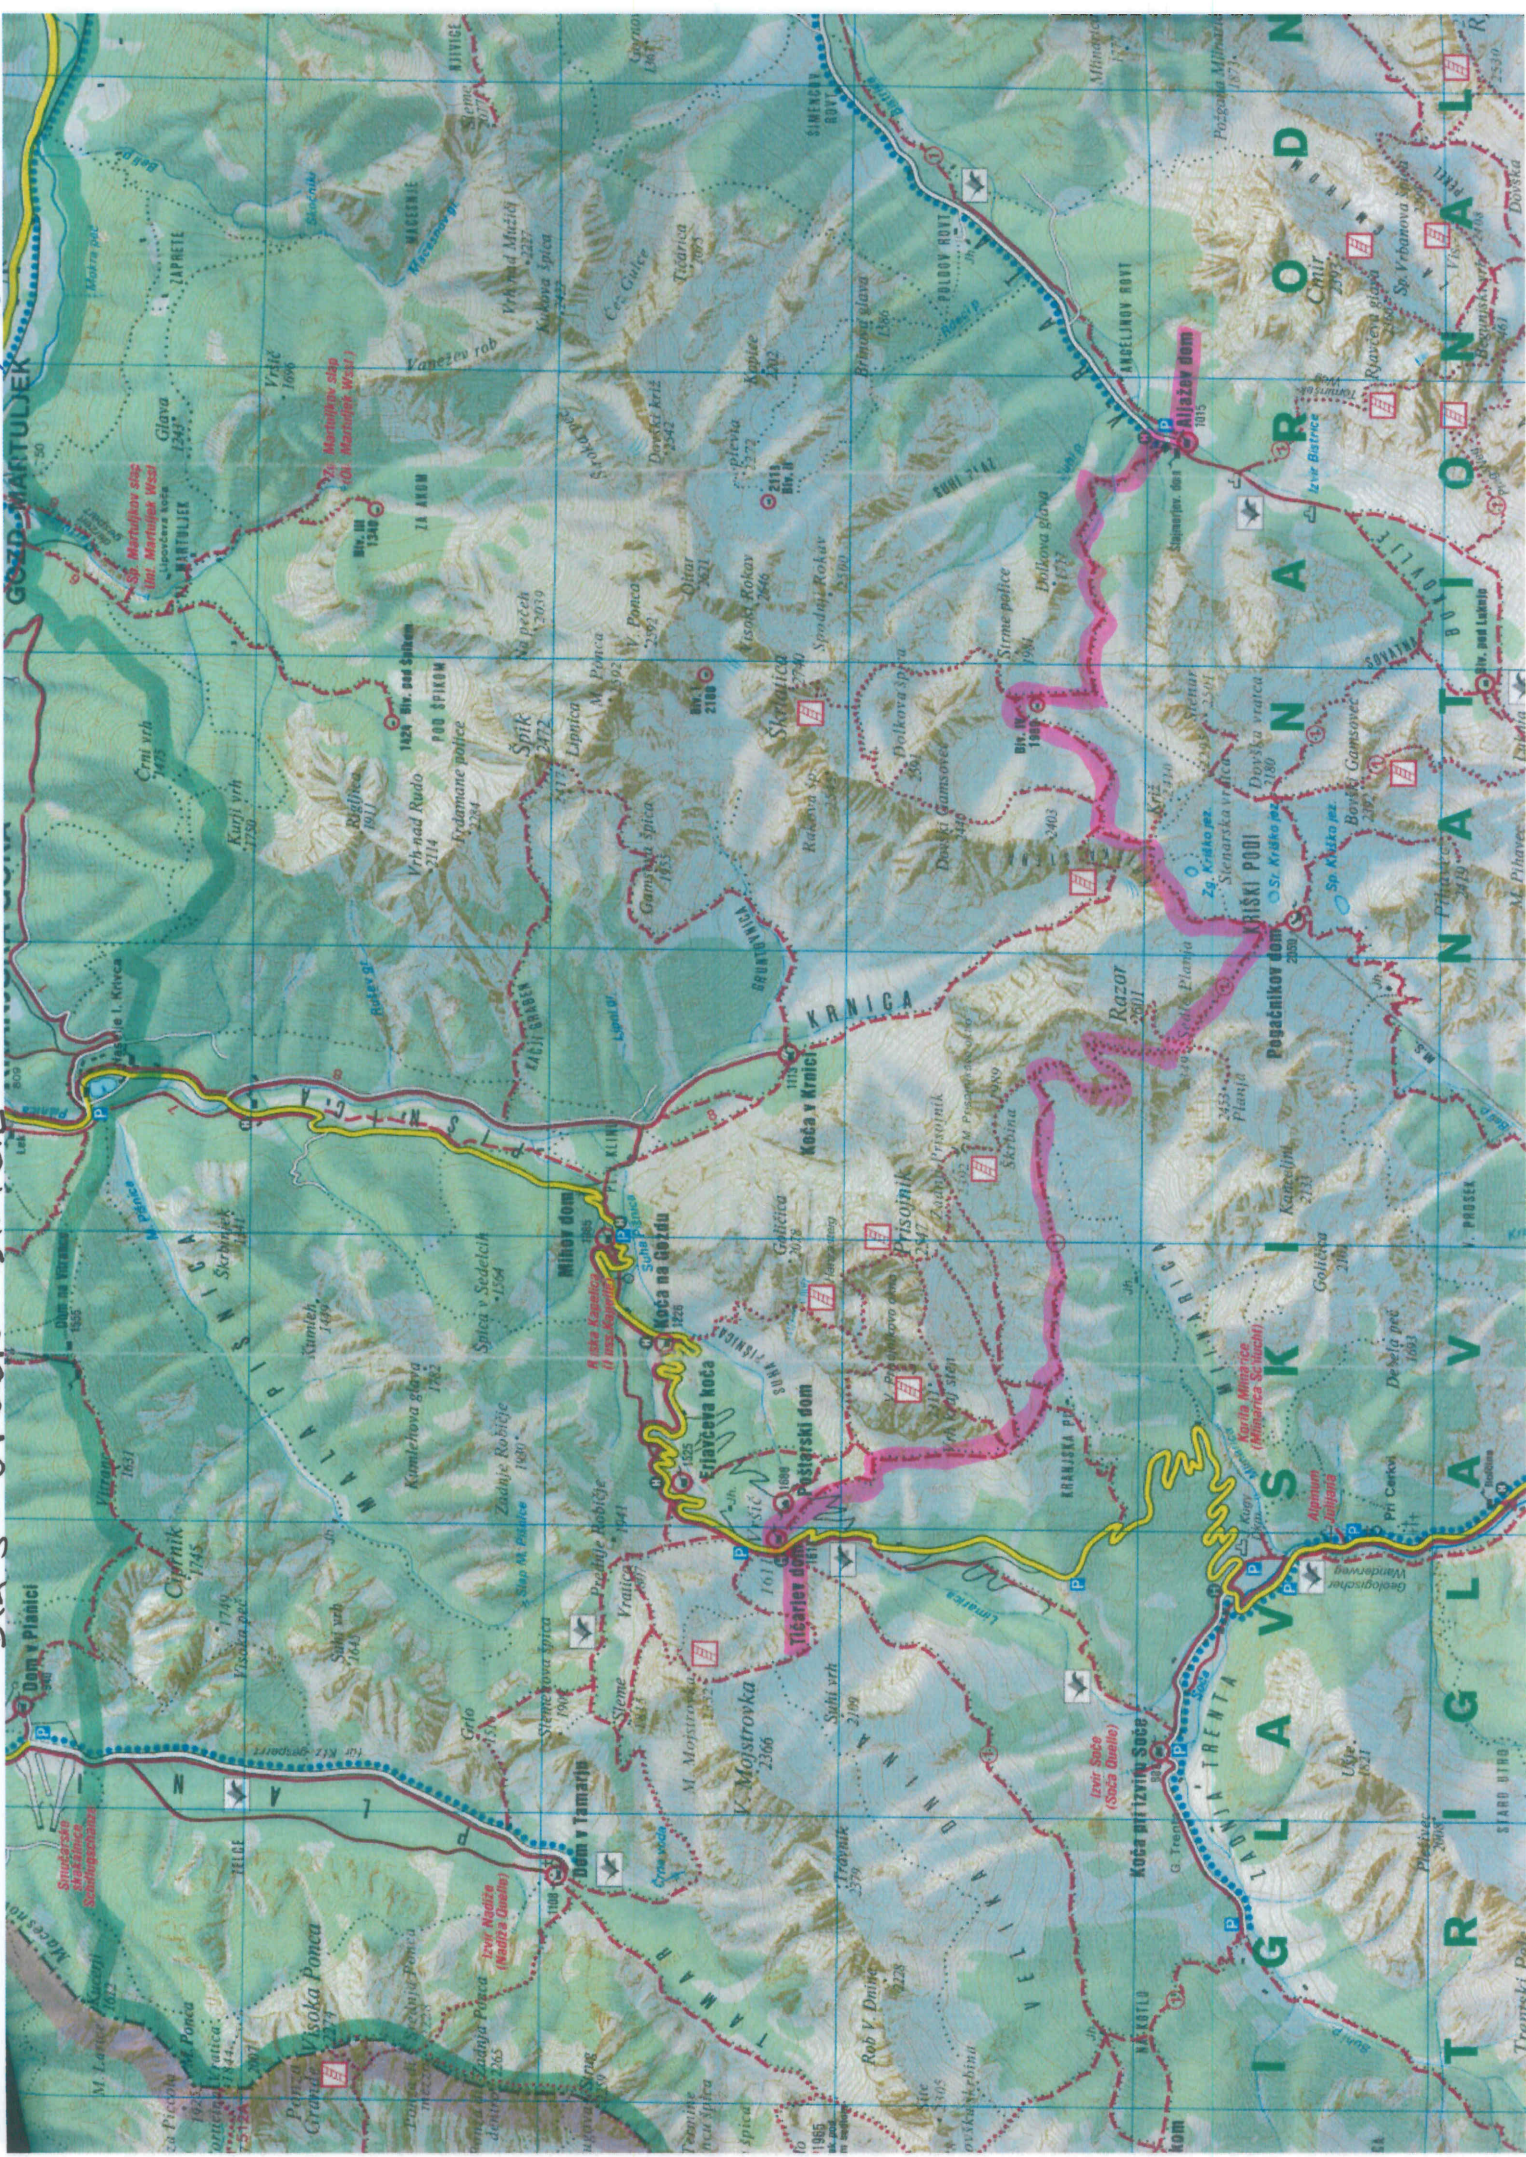

1:50.000

DIAJ - OPCION FACIL Y DIFICIL

1:50000

DIA 2 - ORION FACIL Y DIFICAL

1:50.000

DIA 3 - OPCION FACIL Y DIFICIL 1:50.000

DĀY - OPCIÓN FACIL Y DIFICIL

1:50.000

1:50.000

DIJA S - OPCIÓN FACIL

1:50.000

DIA 5 - OPĆION DAFIČIČ

DIA 6 - OPción CARSA Y LARGA

1:50.000