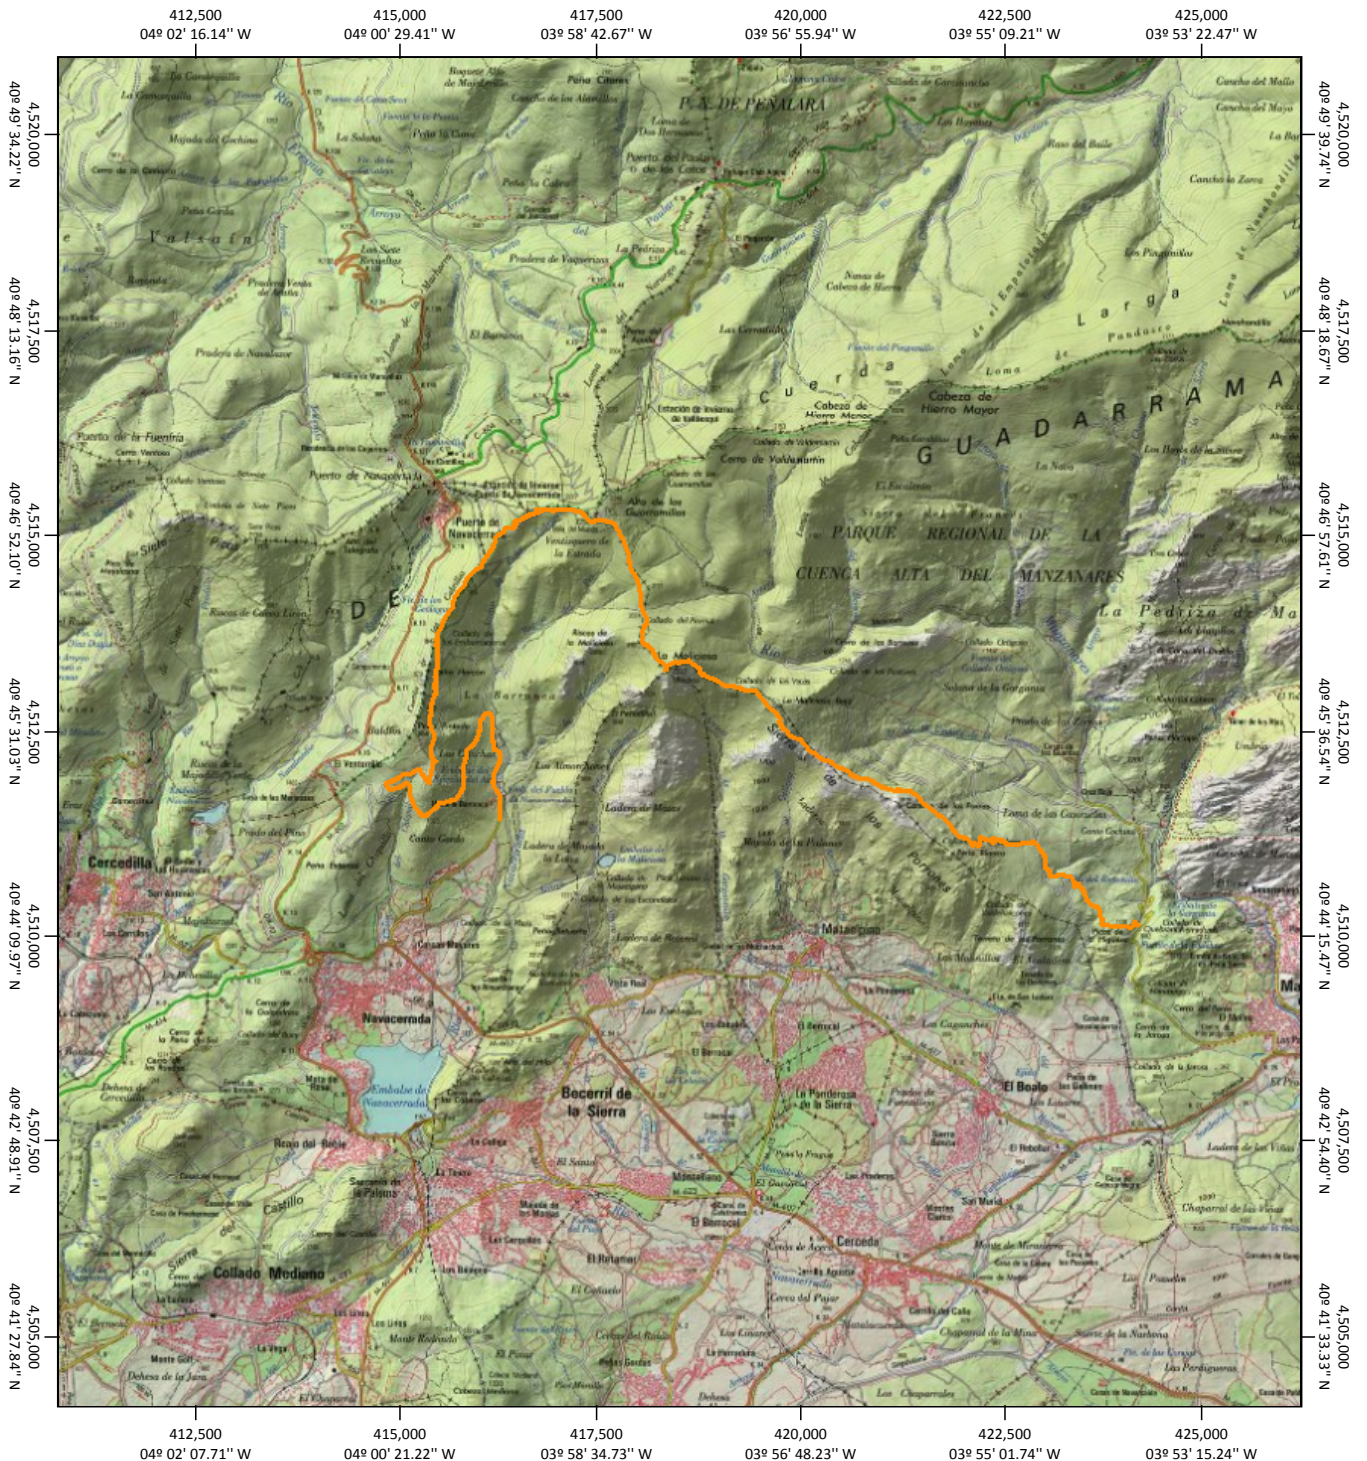

GOBIERNO DE ESPAÑA

MINISTERIO DE FOMENTO

INSTITUTO GEOGRÁFICO NACIONAL

Visor IBERPIX SALIDA GRÁFICA

1:50.000

DATUM

ETRS89

HUSO

30

ESCALA

1 : 94000

FECHA DE IMPRESION

12/6/2014

GOBIERNO
DE ESPAÑA

MINISTERIO
DE FOMENTO

INSTITUTO
GEOGRÁFICO
NACIONAL

Visor IBERPIX SALIDA GRÁFICA

Federada - la maliciosa - pegaso