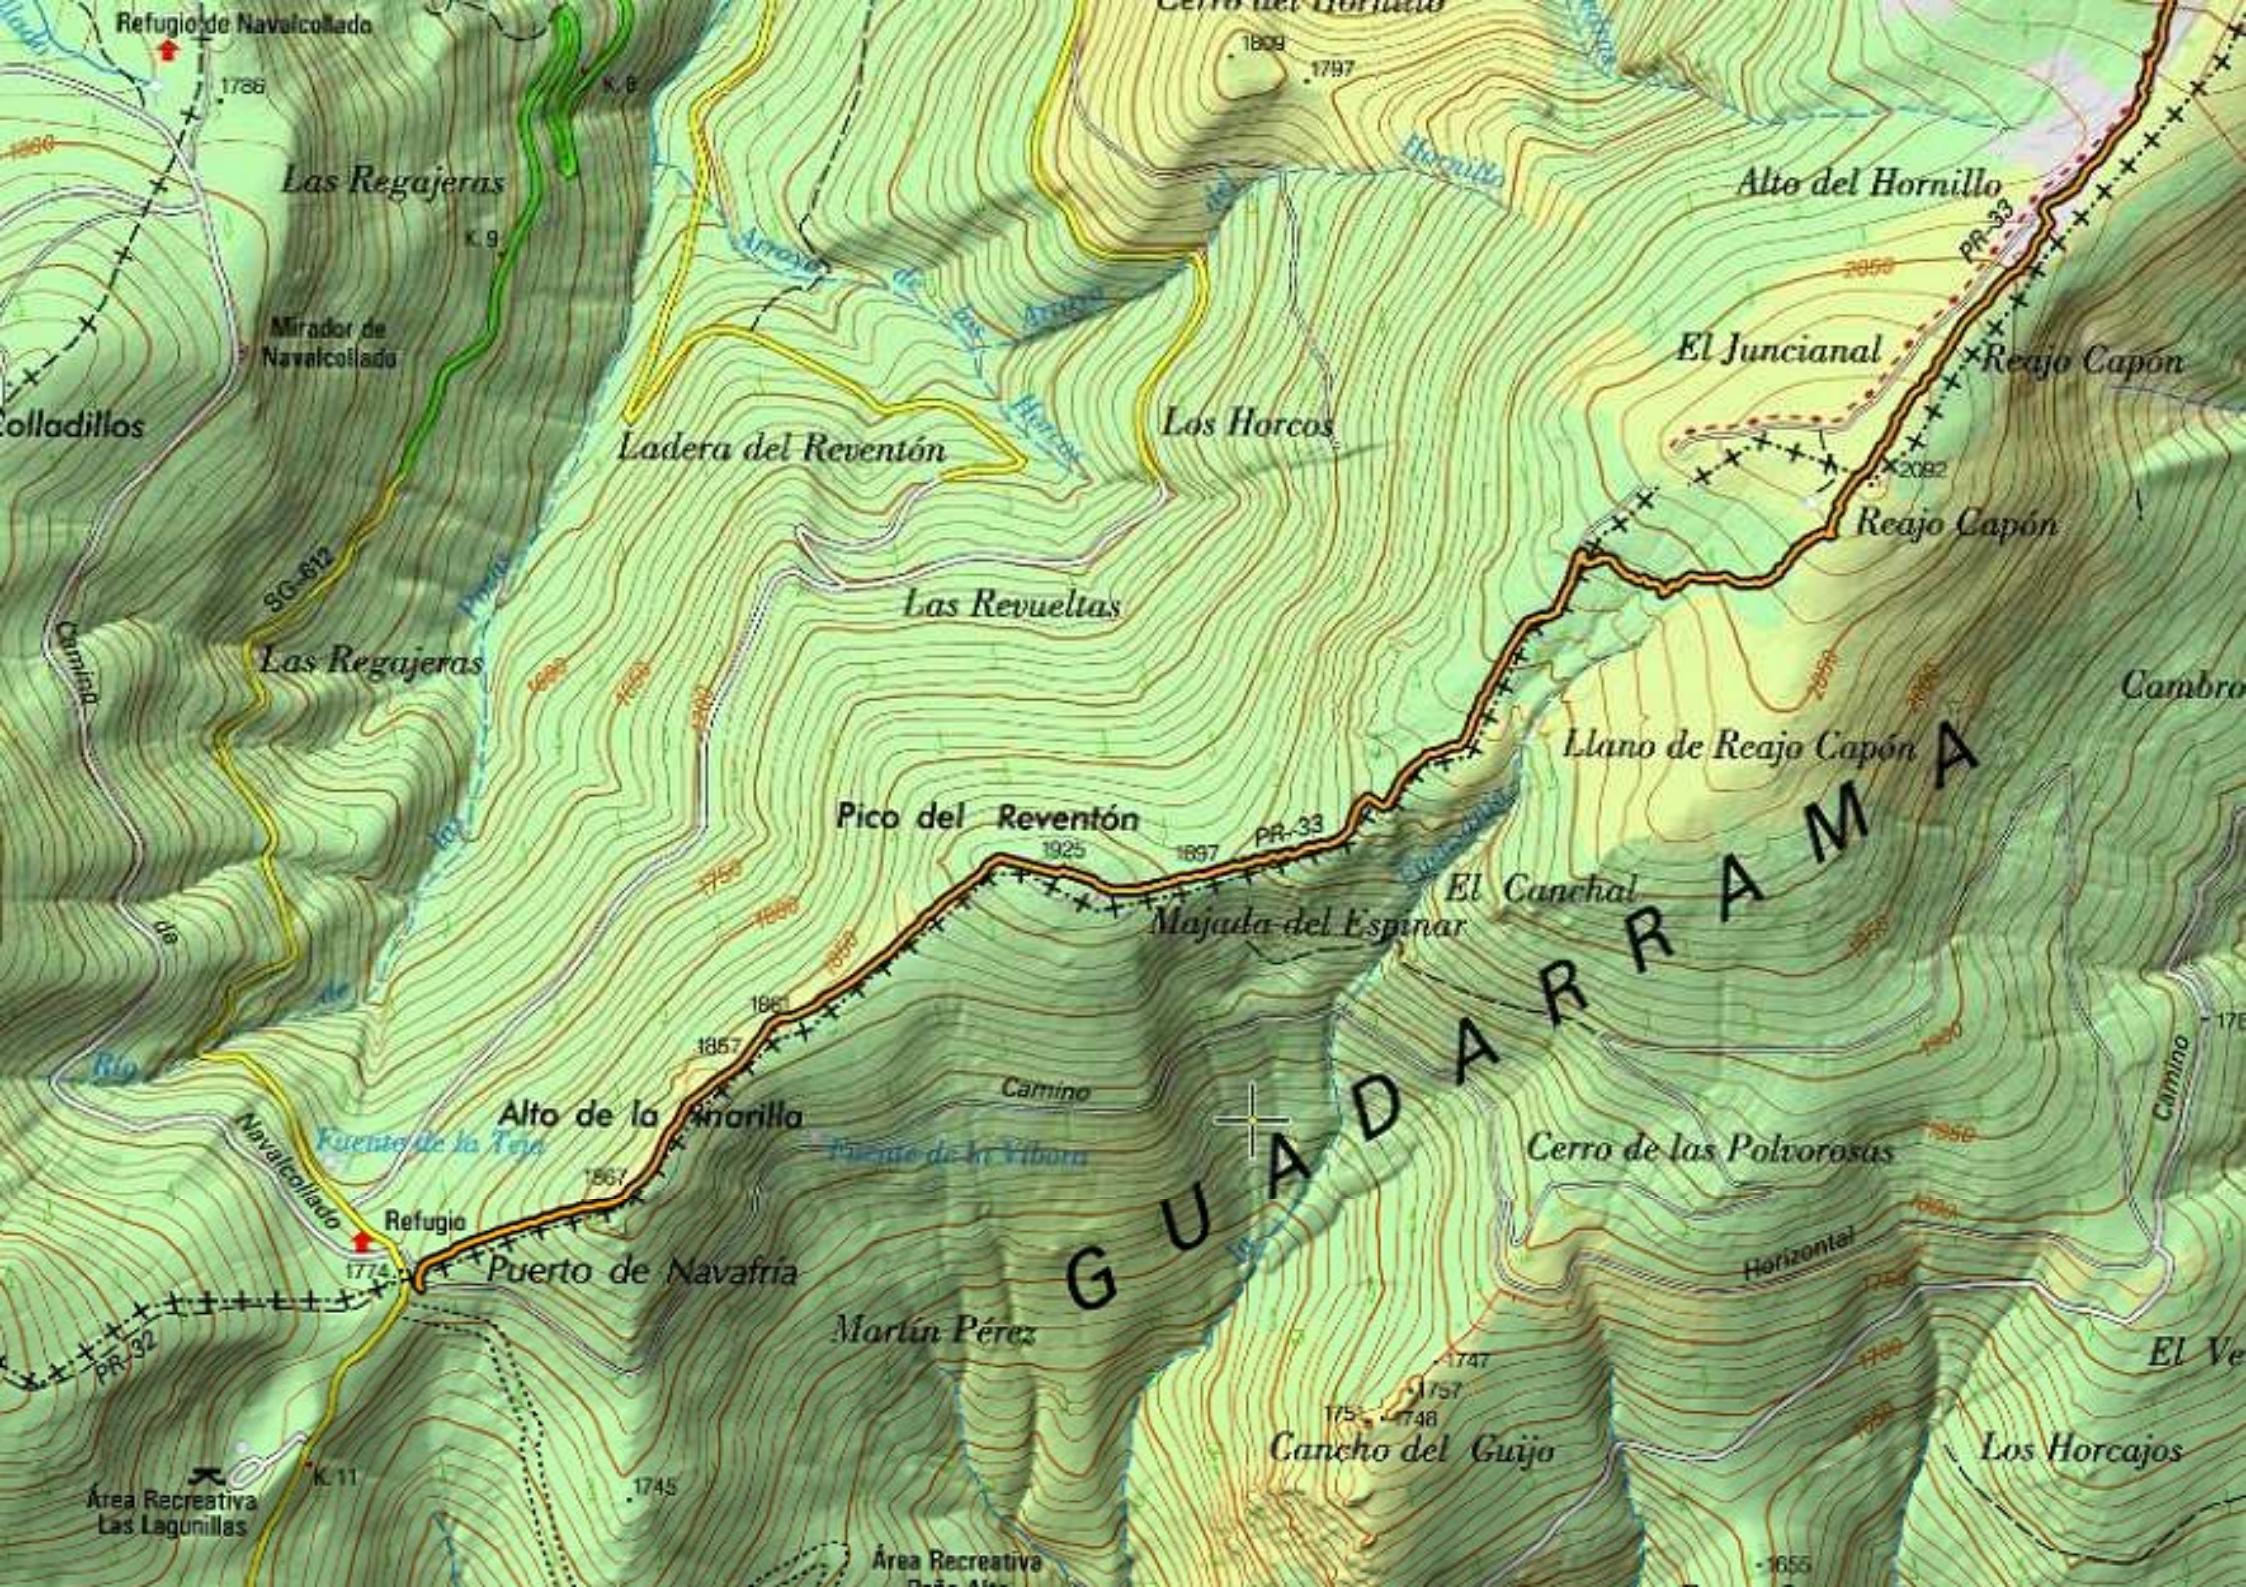

Los Toconosos

Linera

ión de Cantos

Puerto de Linera

La Berrocos

G

Collado del Espino

El Carbonero

Cerro del Espino

La Peñota

Redondillo

Horizontal

1672
1667

Los Loberos

Dehesa del Cura

Las Canchas

Lomo Gordo

La Cuerda

La Nevera

Don Timoteo

Nava del Pie

Peña Negra

El Avellano

Monte de la Muela

Peña del Buitre

Fuentes Muelo

Reajo Alto

Reajo Alto

Los Tejos

GUADARRAMA

Las Regajeras

Alto del Hornillo