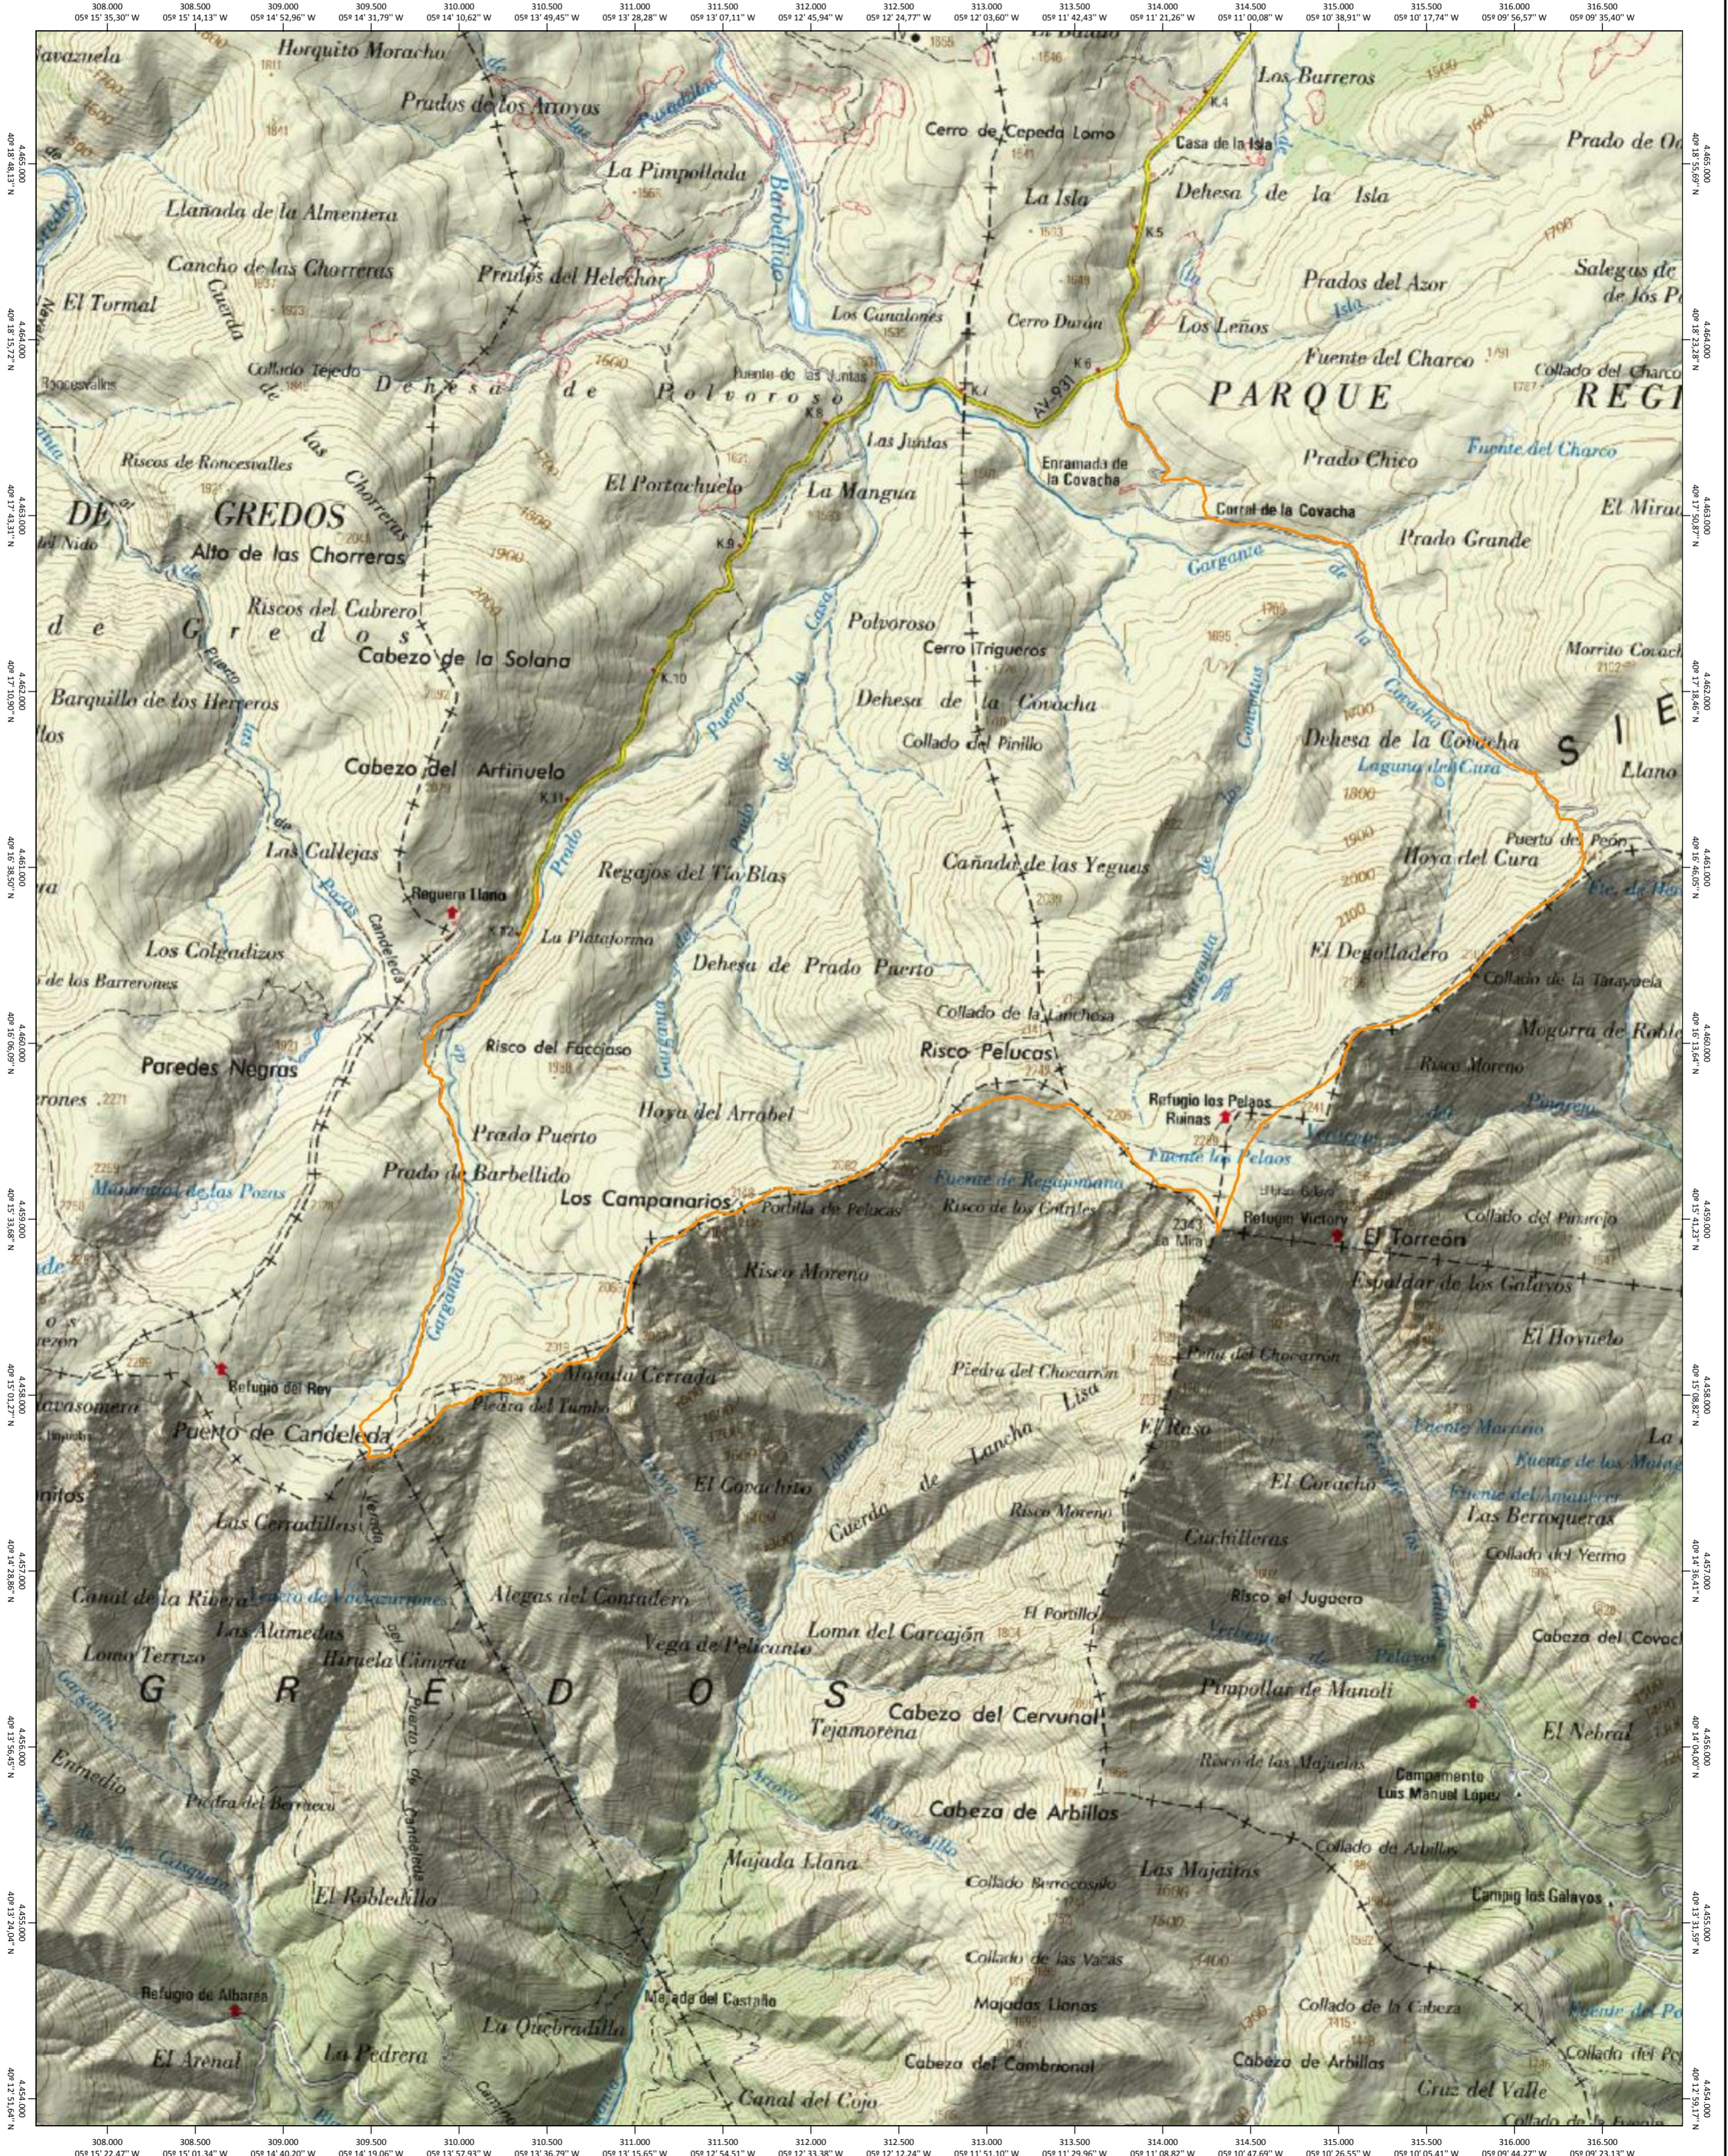

MAPA

DATUM

HUSO

ESCALA

FECHA DE IMPRESION

km6 plataforma

MAPA

DATUM ETRS89

HUSO 30

ESCALA 1:25000

FECHA DE IMPRESION 24/08/2015

etapa 11 corta