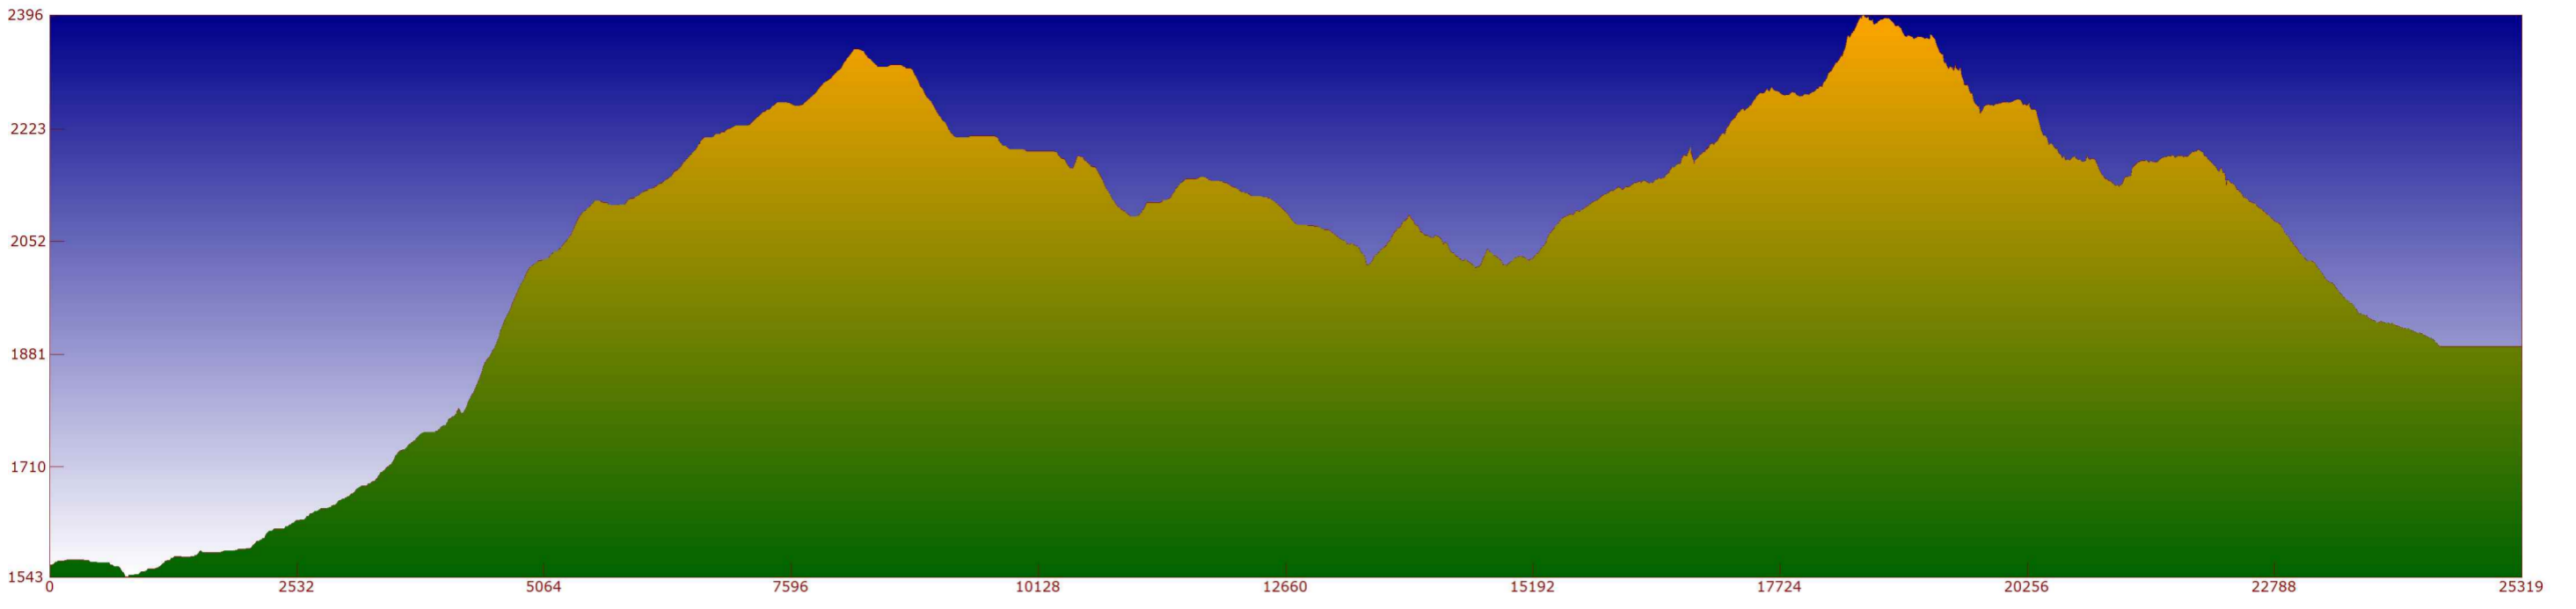

MAPA

DATUM

HUSO

ESCALA

FECHA DE IMPRESION

km6 plataforma

MAPA

DATUM ETRS89

HUSO 30

ESCALA 1:25000

FECHA DE IMPRESION 24/08/2015

etapa 11 corta