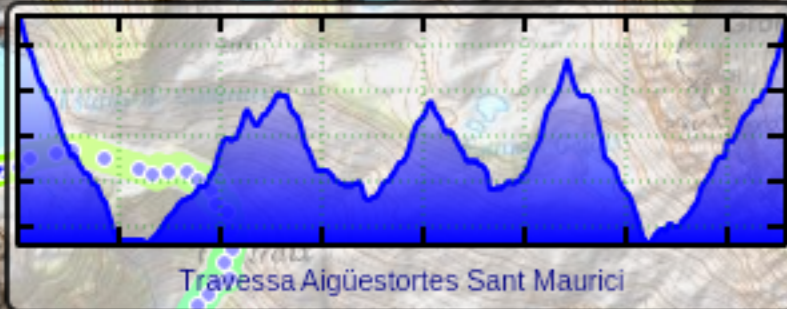

Elevation [m]

PARQUE NACIONAL D'AIGÜESTORTES

Estany de Sant Maurici 1.00 km