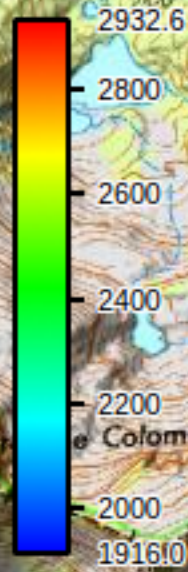

Elevation [m]

PARQUE NACIONAL D'AIGÜESTORTES

Estany de Sant Maurici 1.00 km