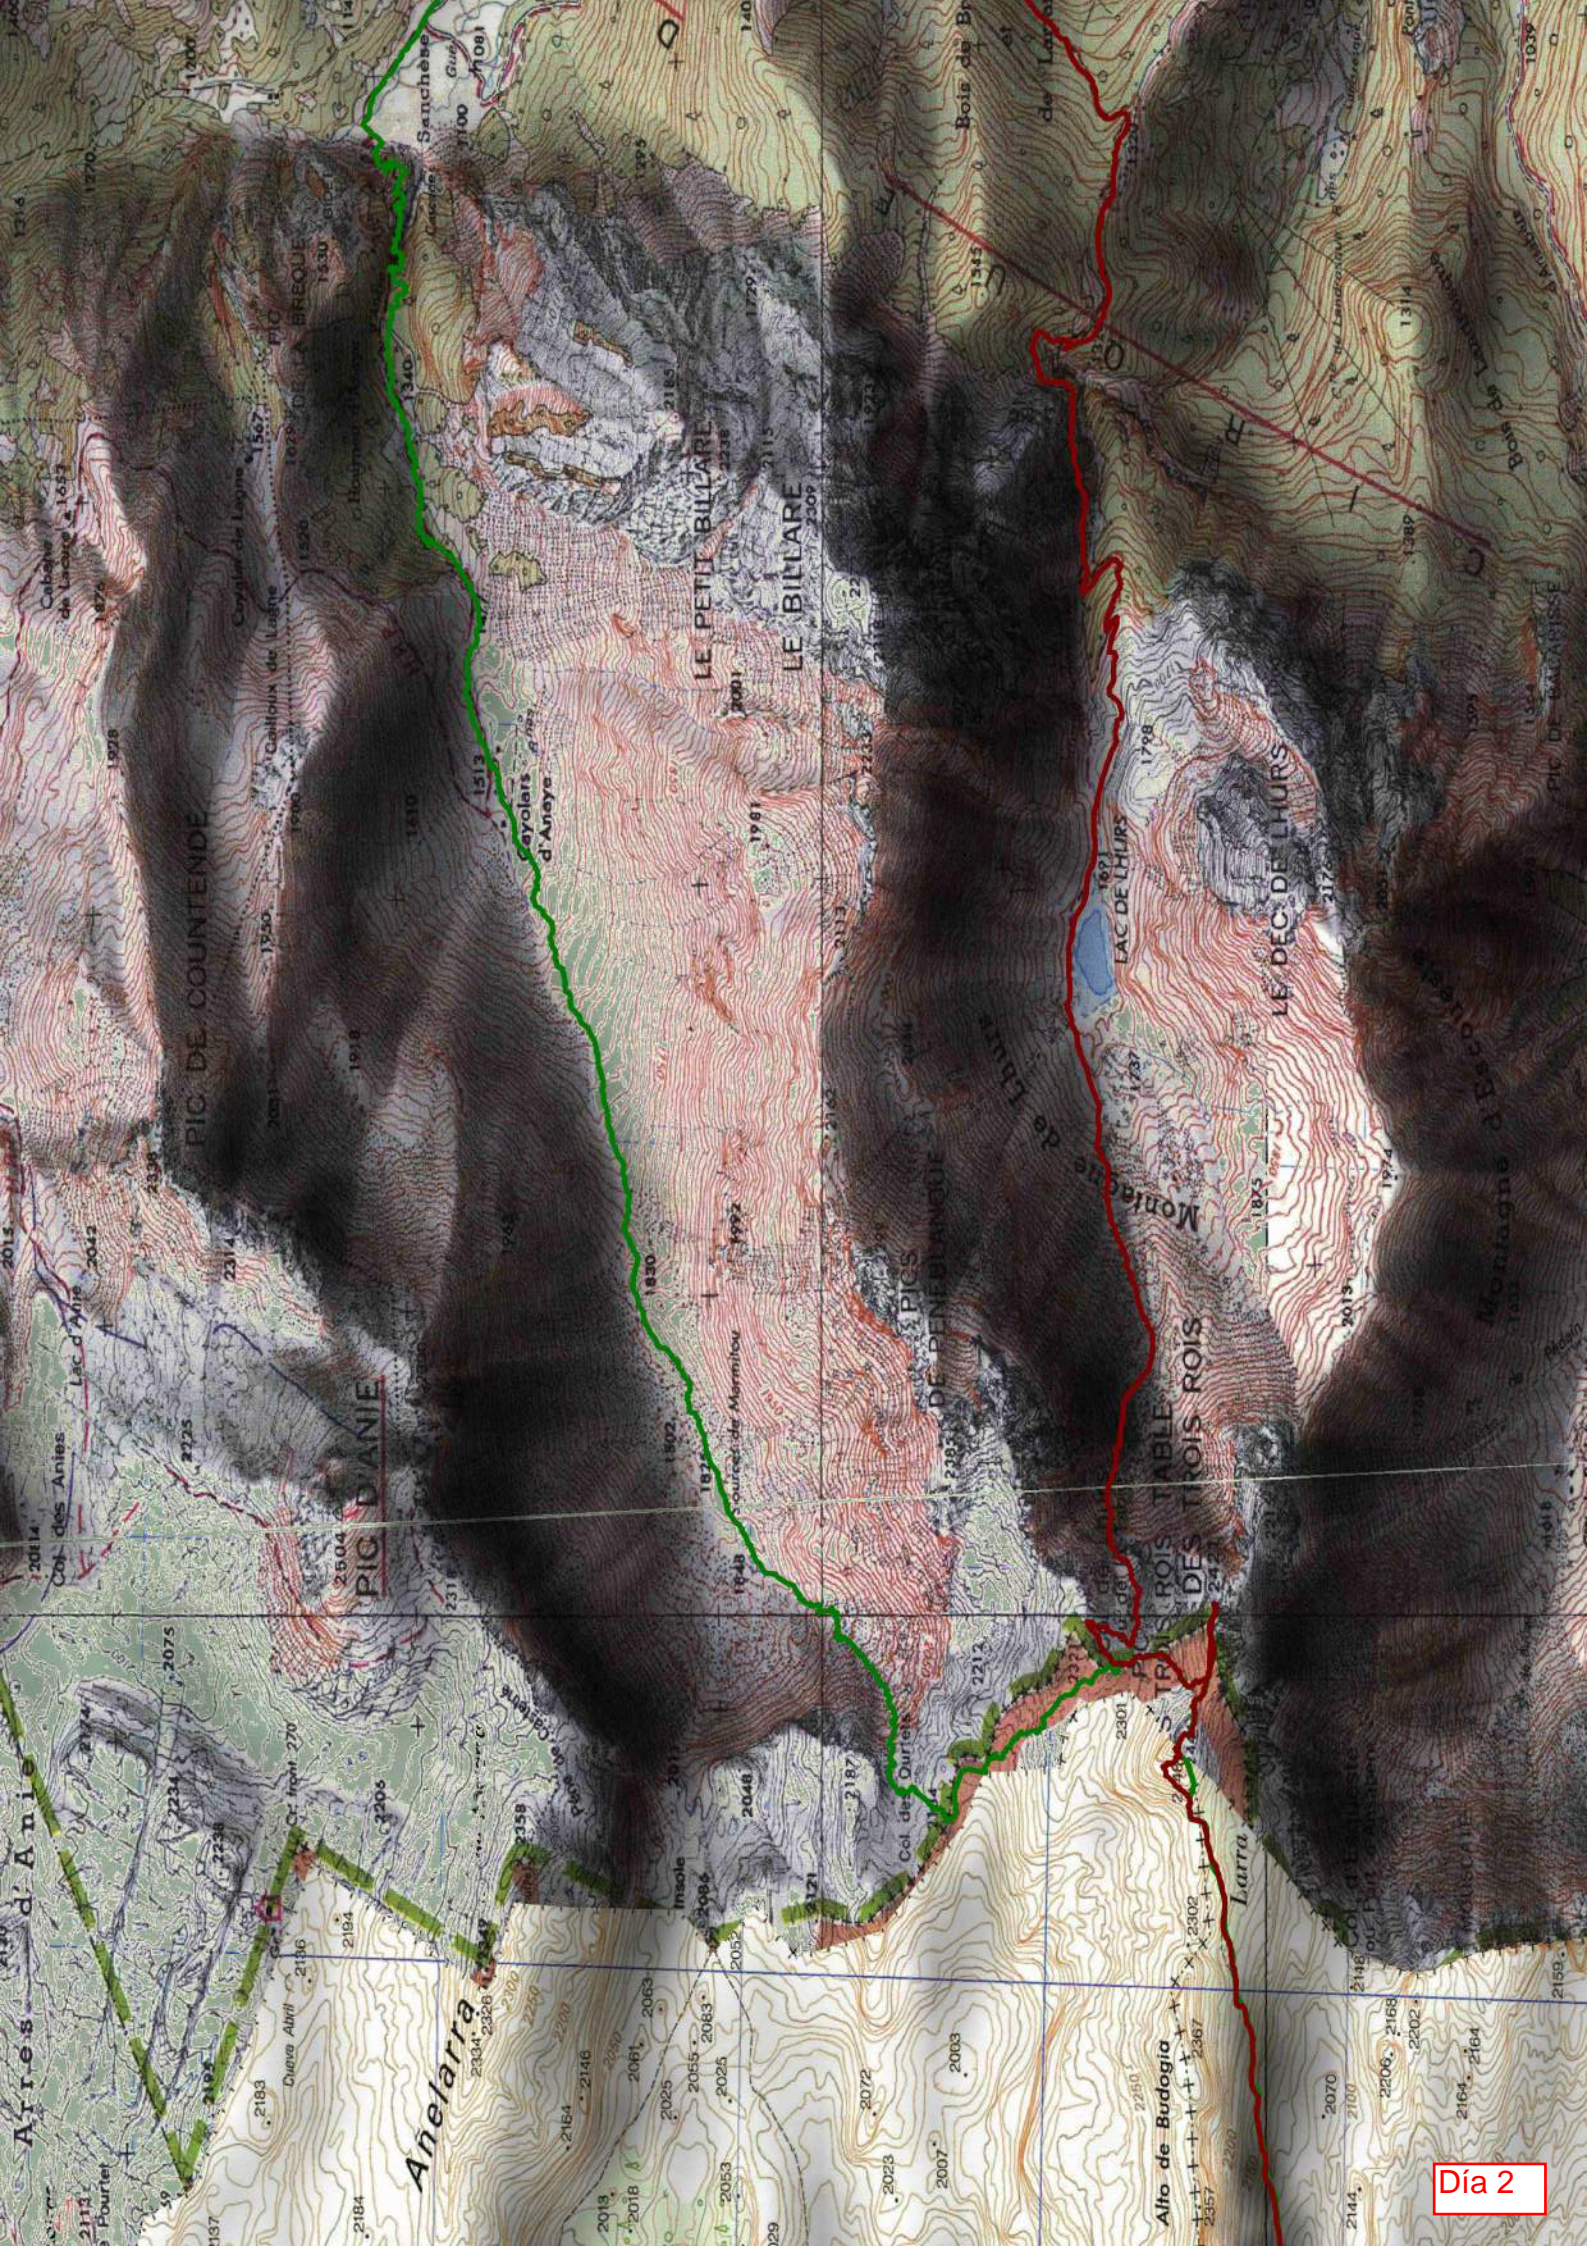

Hoya del Solano

La Paquiza de Linzola

Loma de Sobrante

Las Tascas

Barcal de Linza

Foyas del Ingeniero

Fuente de los Clérigos

Chinebral de Gamueta

Plana de Diego

Anso

Correta de los Cabachos

Las Foyas de Gamueta

Mayo Corral

Mallo Paco

Anzotello

Qimboa Alto

750 m

1:18337

Día 1

Día 2

750 m

1:18173

Dia 3