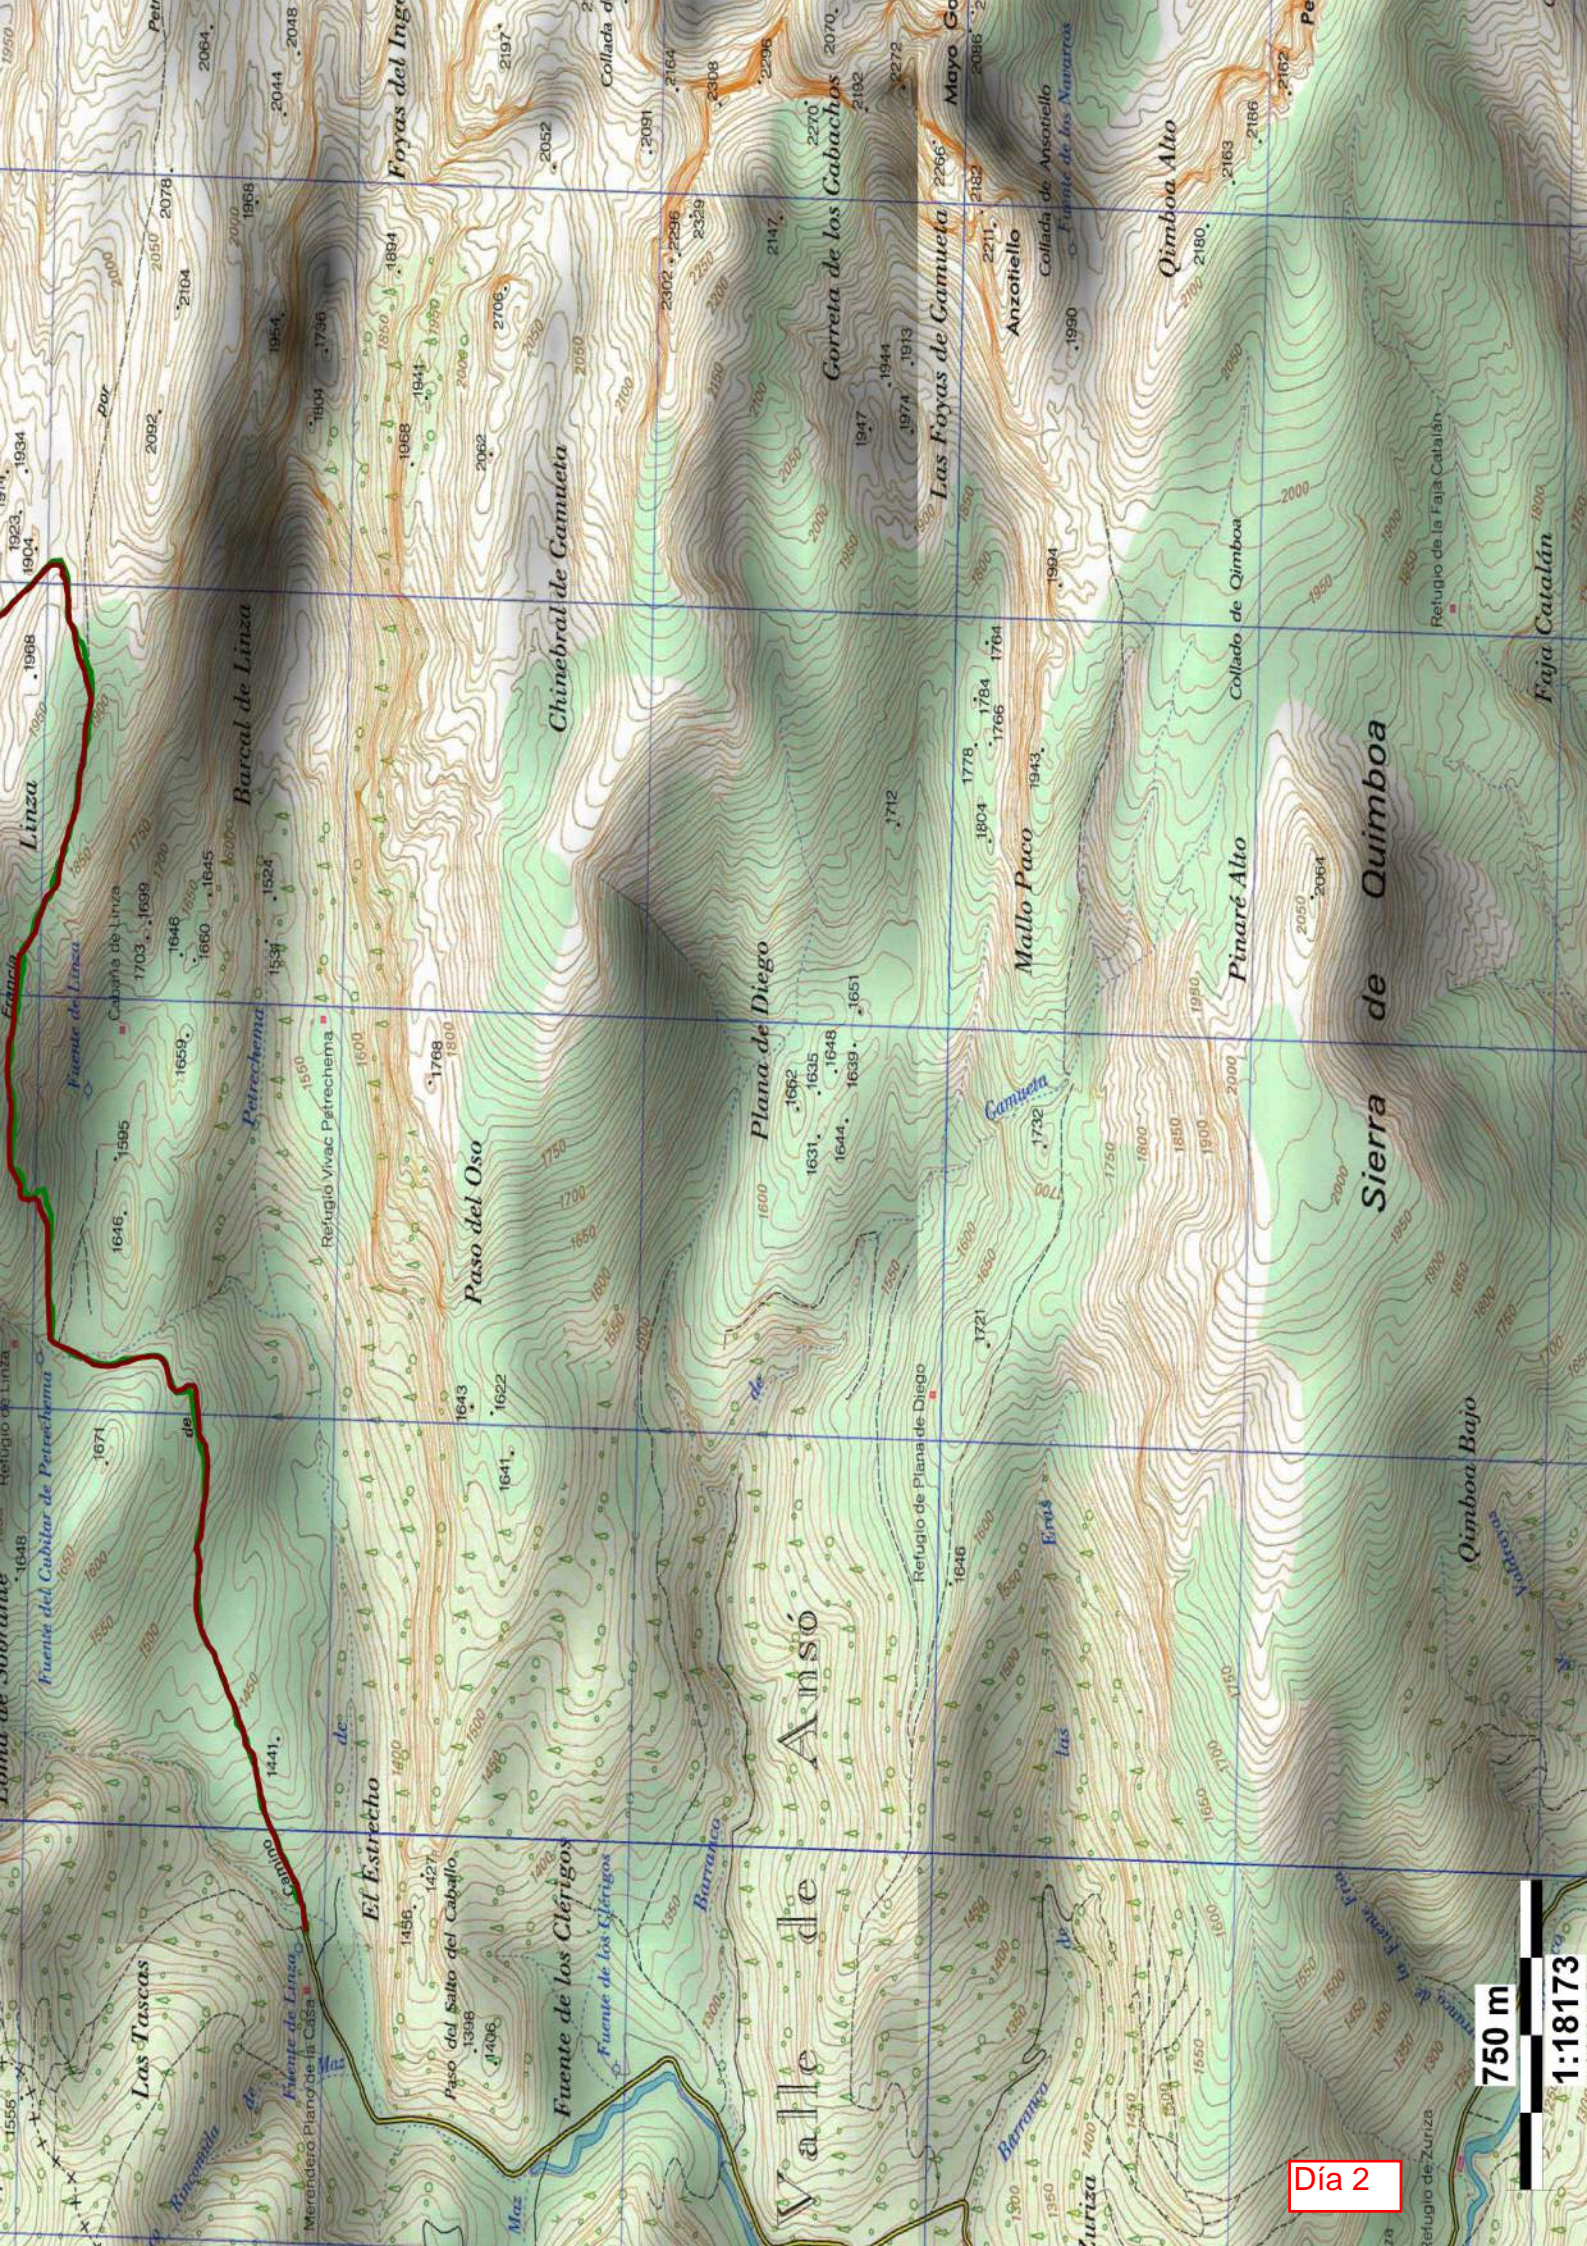

Hoya del Solano

La Paquiza de Linzola

Loma de Sobrante

Las Tascas

Barcal de Linza

Foyas del Ingeniero

Fuente de los Clérigos

Chinebral de Gamueta

Plana de Diego

Anso

Correta de los Cabachos

Las Foyas de Gamueta

Mayo Corral

Mallo Paco

Anzotello

Qimboa Alto

750 m

1:18337

Día 1

Día 2

750 m

1:18173

Dia 3