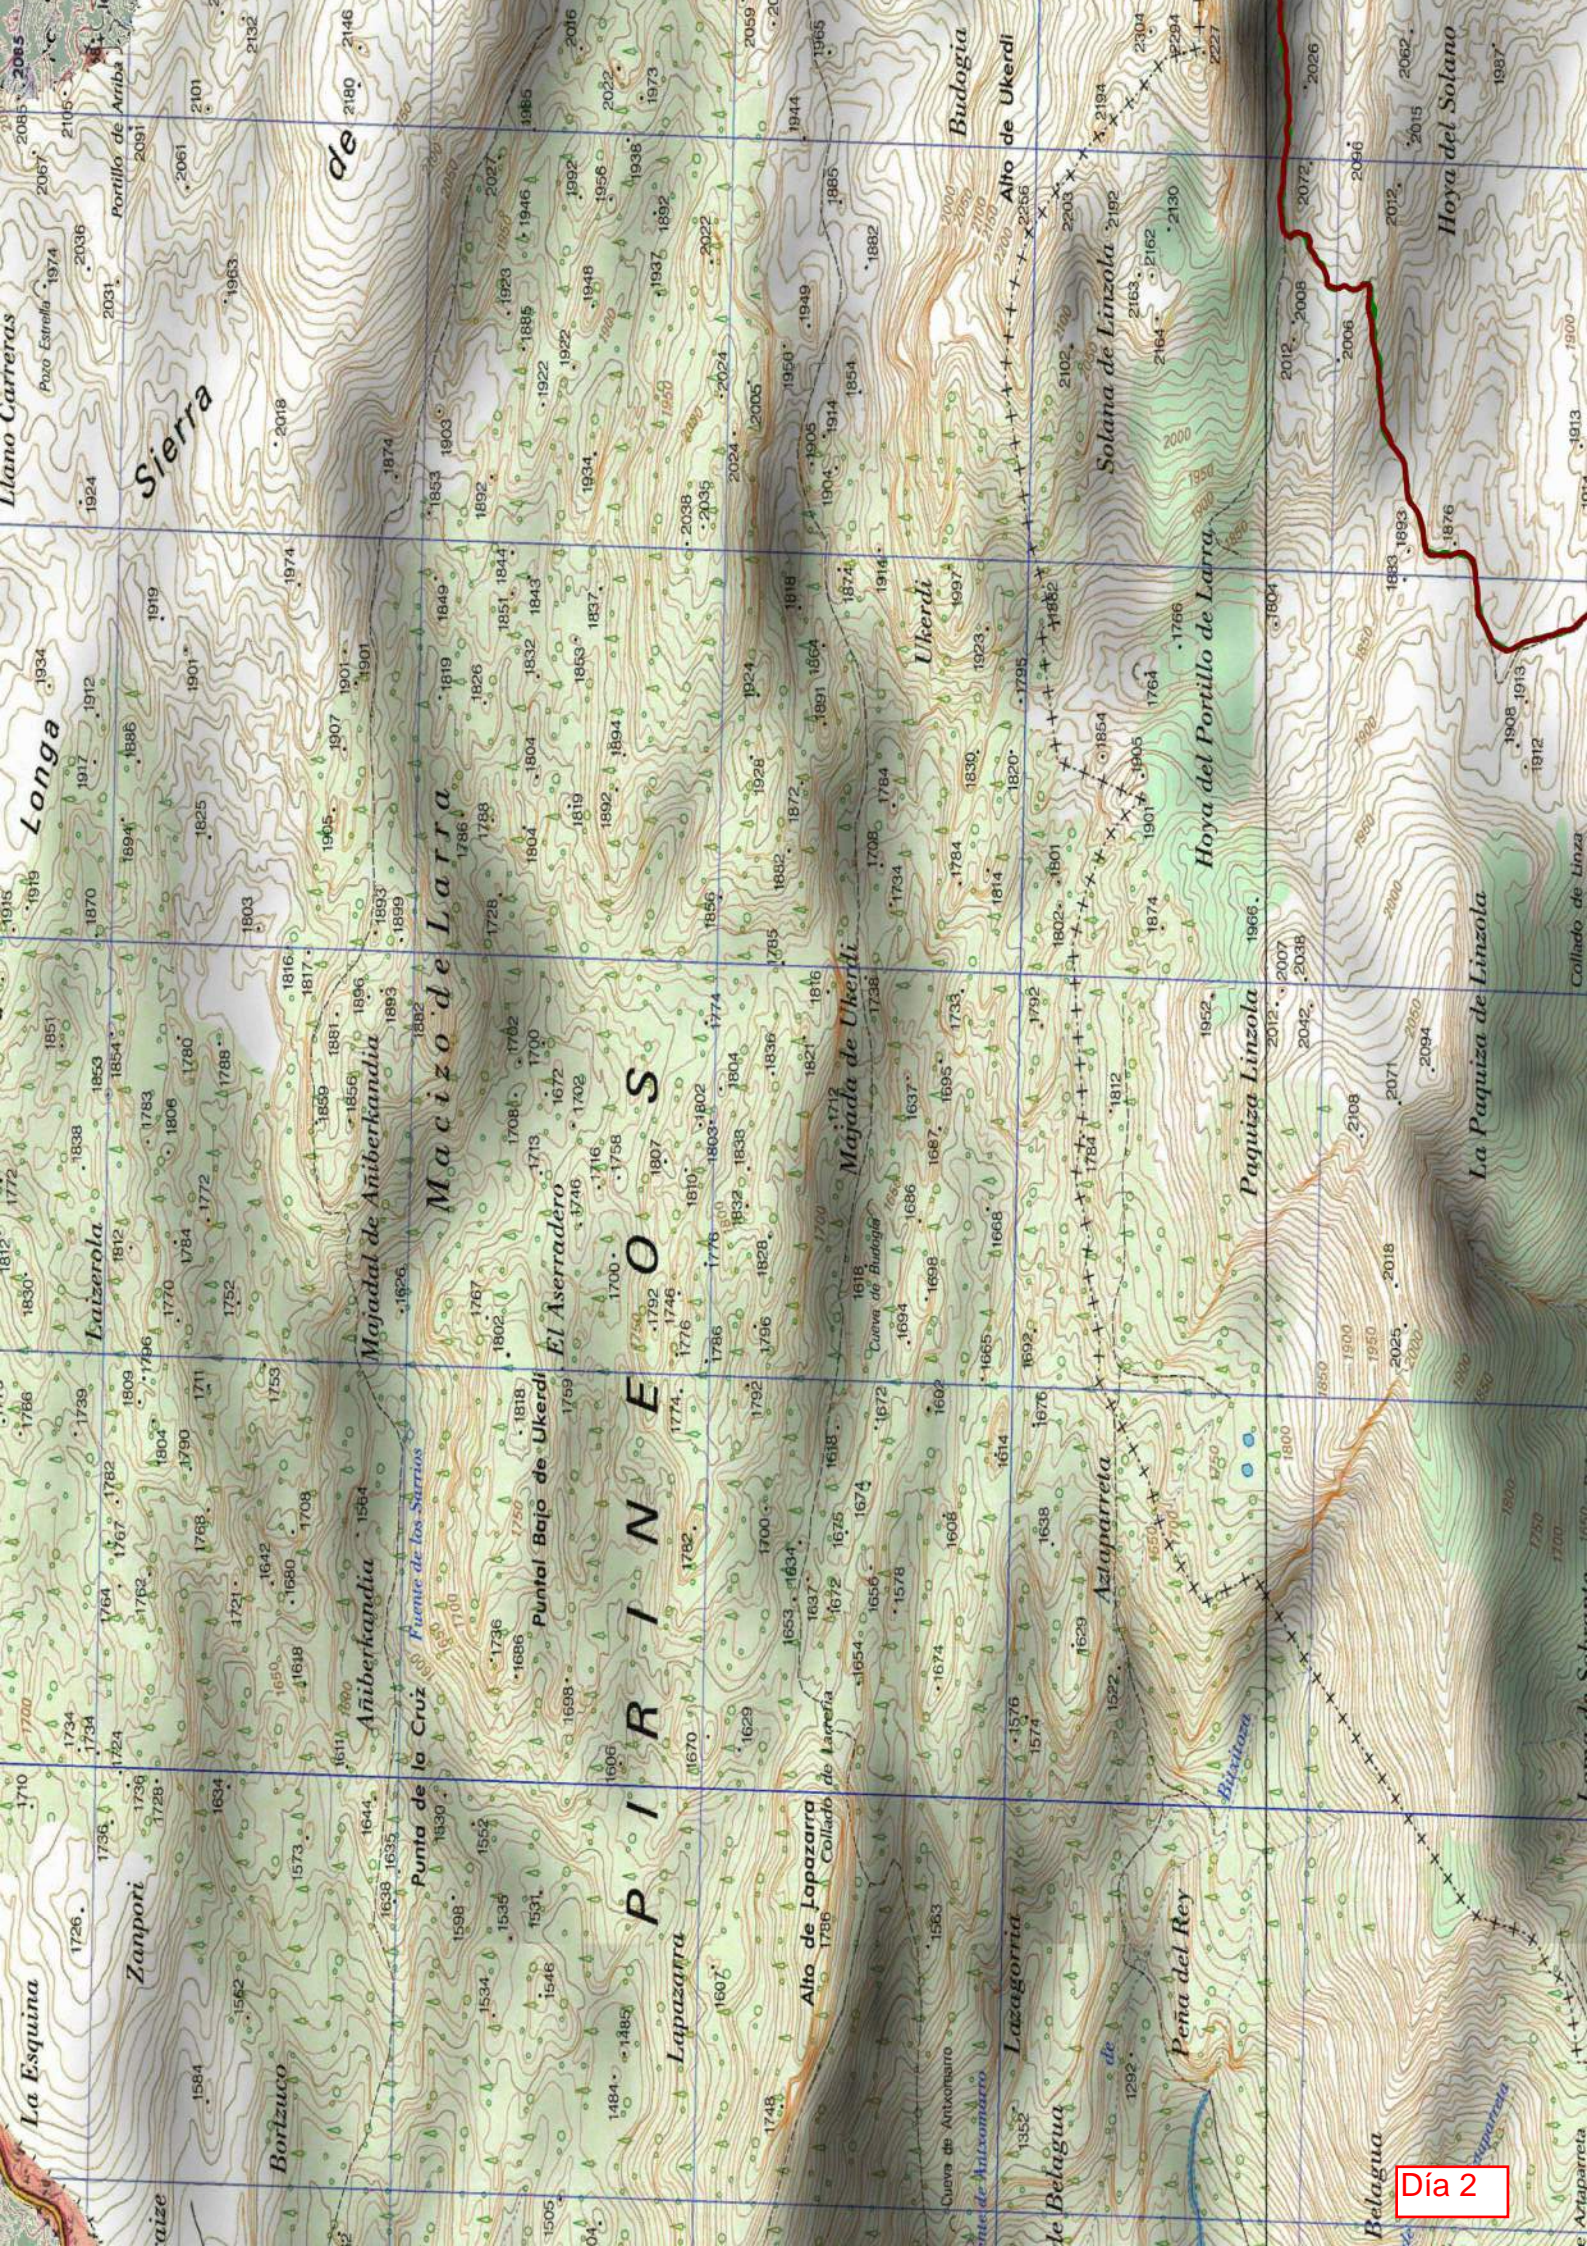

Hoya del Solano

La Paquiza de Linzola

Loma de Sobrante

Las Tascas

Barcal de Linza

Foyas del Ingeniero

Fuente de los Clérigos

Chinebral de Gamueta

Plana de Diego

Anso

Correta de los Cabachos

Las Foyas de Gamueta

Mayo Corral

Mallo Paco

Anzotello

Qimboa Alto

750 m

1:18337

Día 1

Día 2

750 m

1:18173

Dia 3