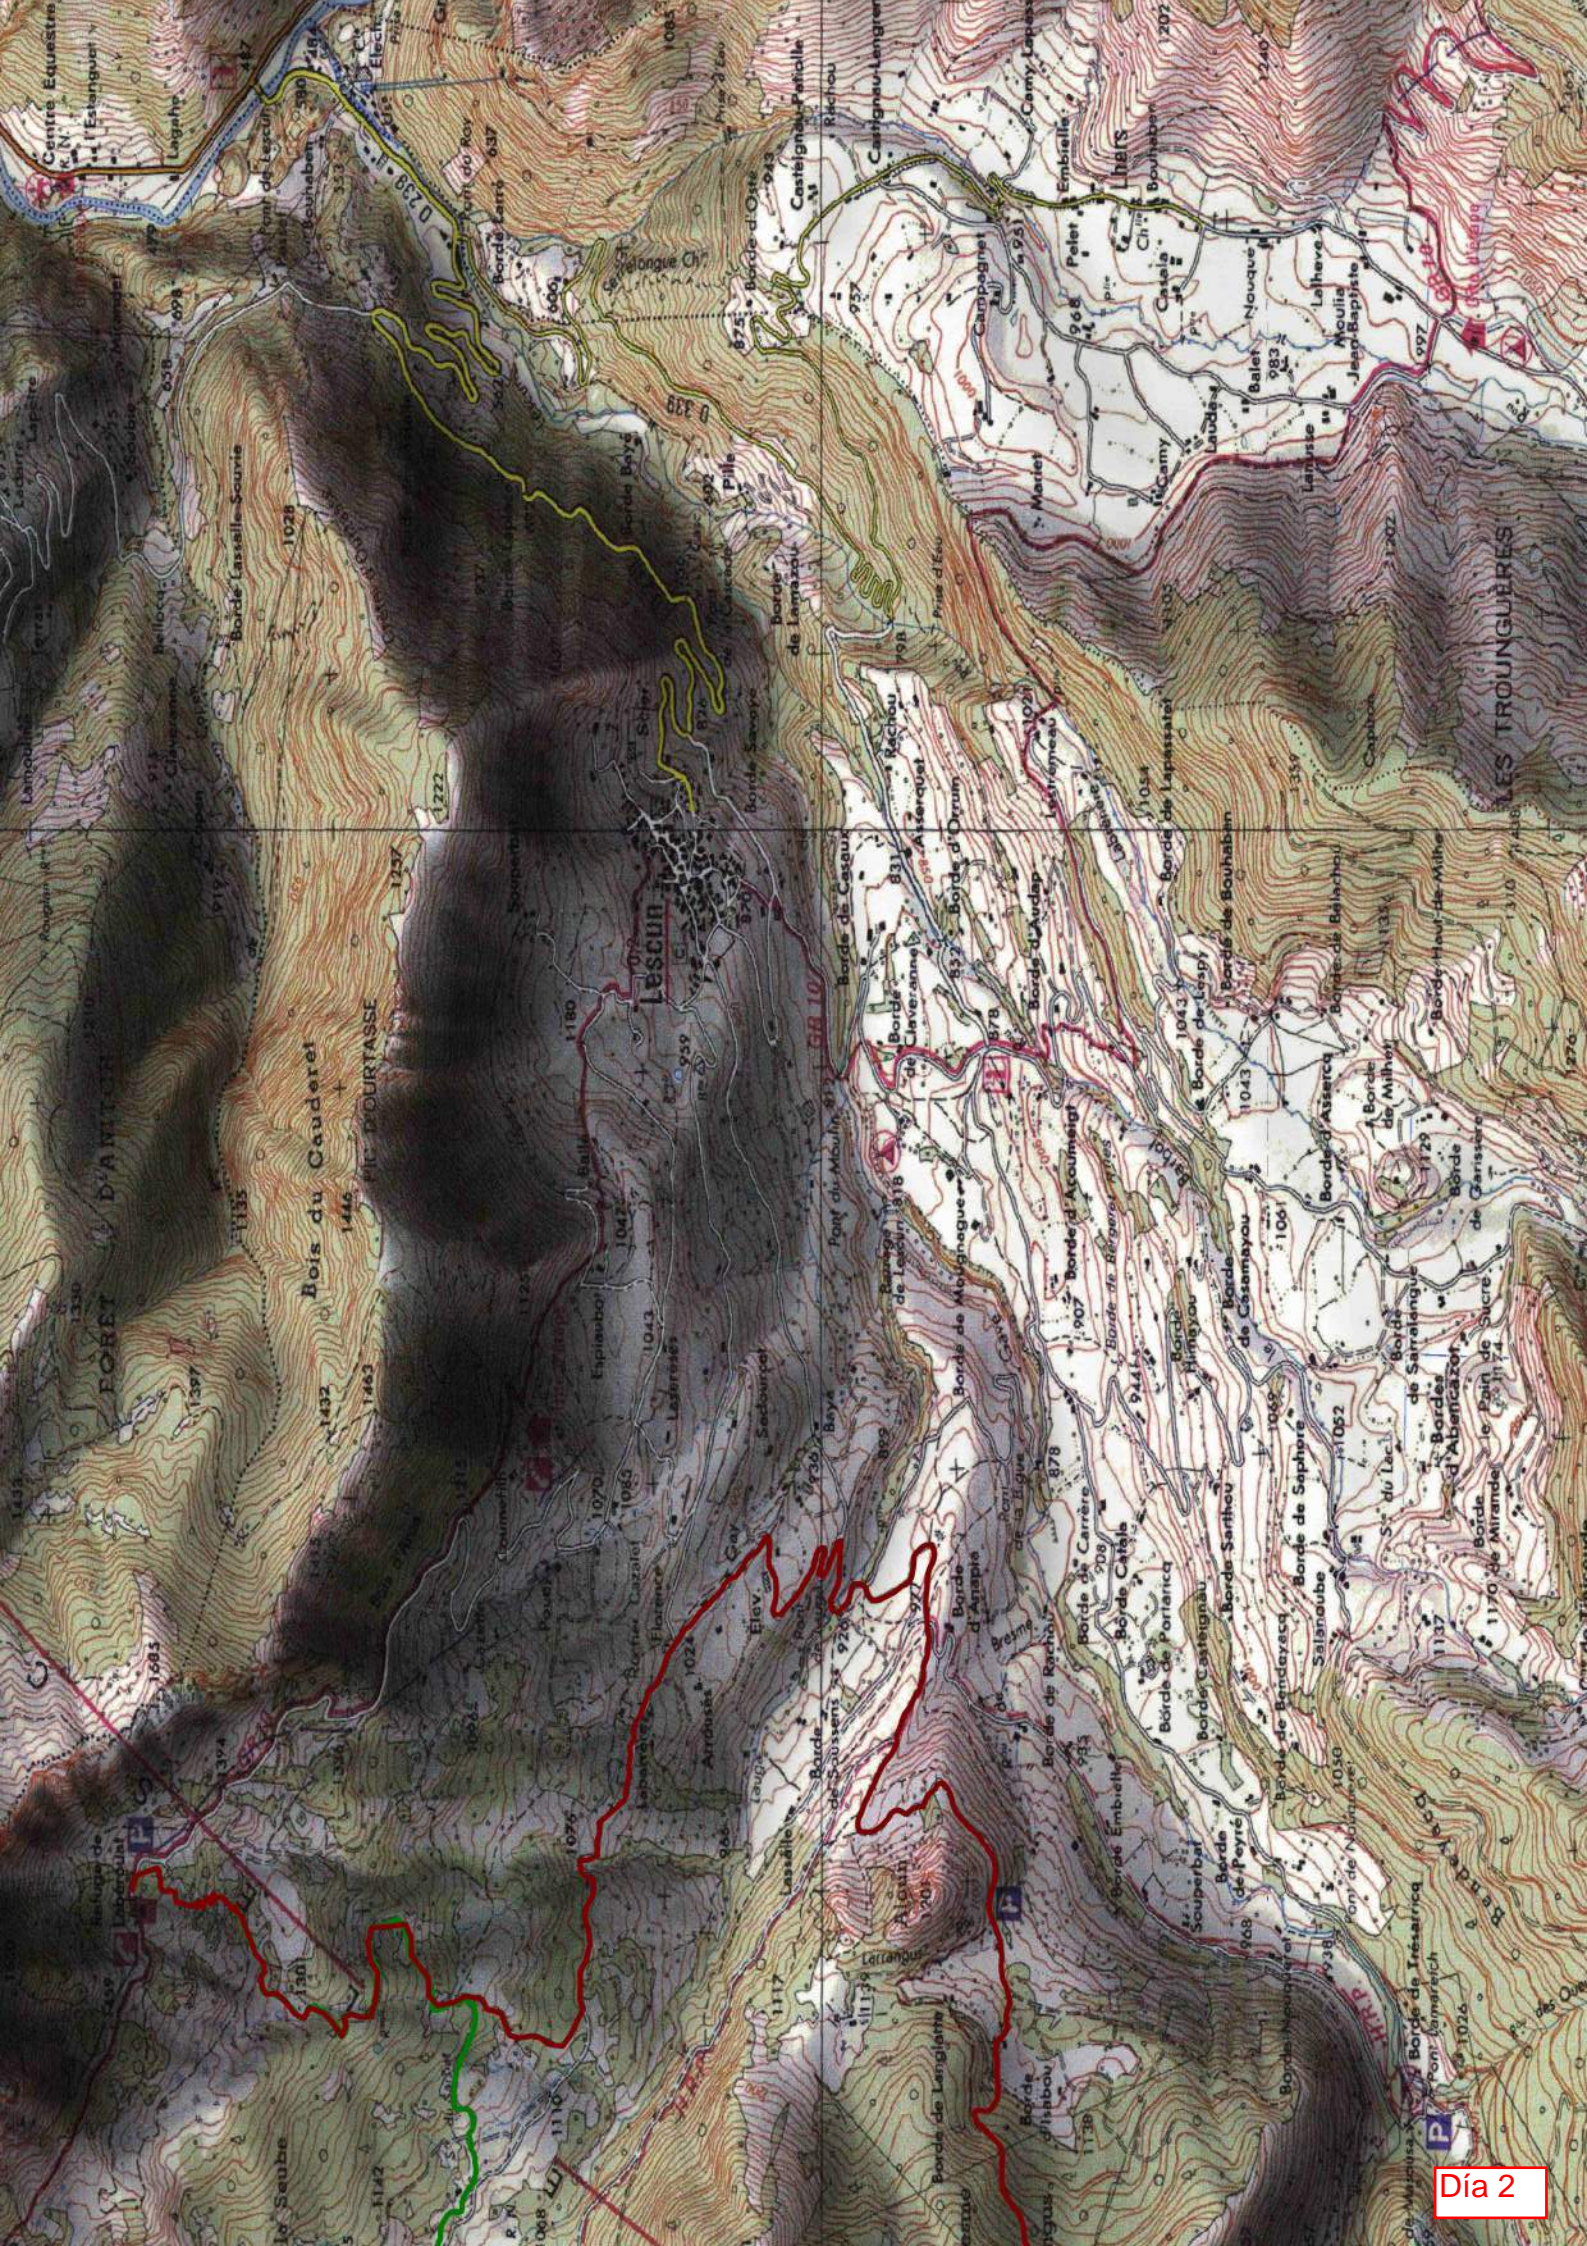

Hoya del Solano

La Paquiza de Linzola

Loma de Sobrante

Las Tascas

Barcal de Linza

Foyas del Ingeniero

Fuente de los Clérigos

Chinebral de Gamueta

Plana de Diego

Anso

Correta de los Cabachos

Las Foyas de Gamueta

Mayo Corral

Mallo Paco

Anzotello

Qimboa Alto

750 m

1:18337

Día 1

Día 2

750 m

1:18173

Dia 3