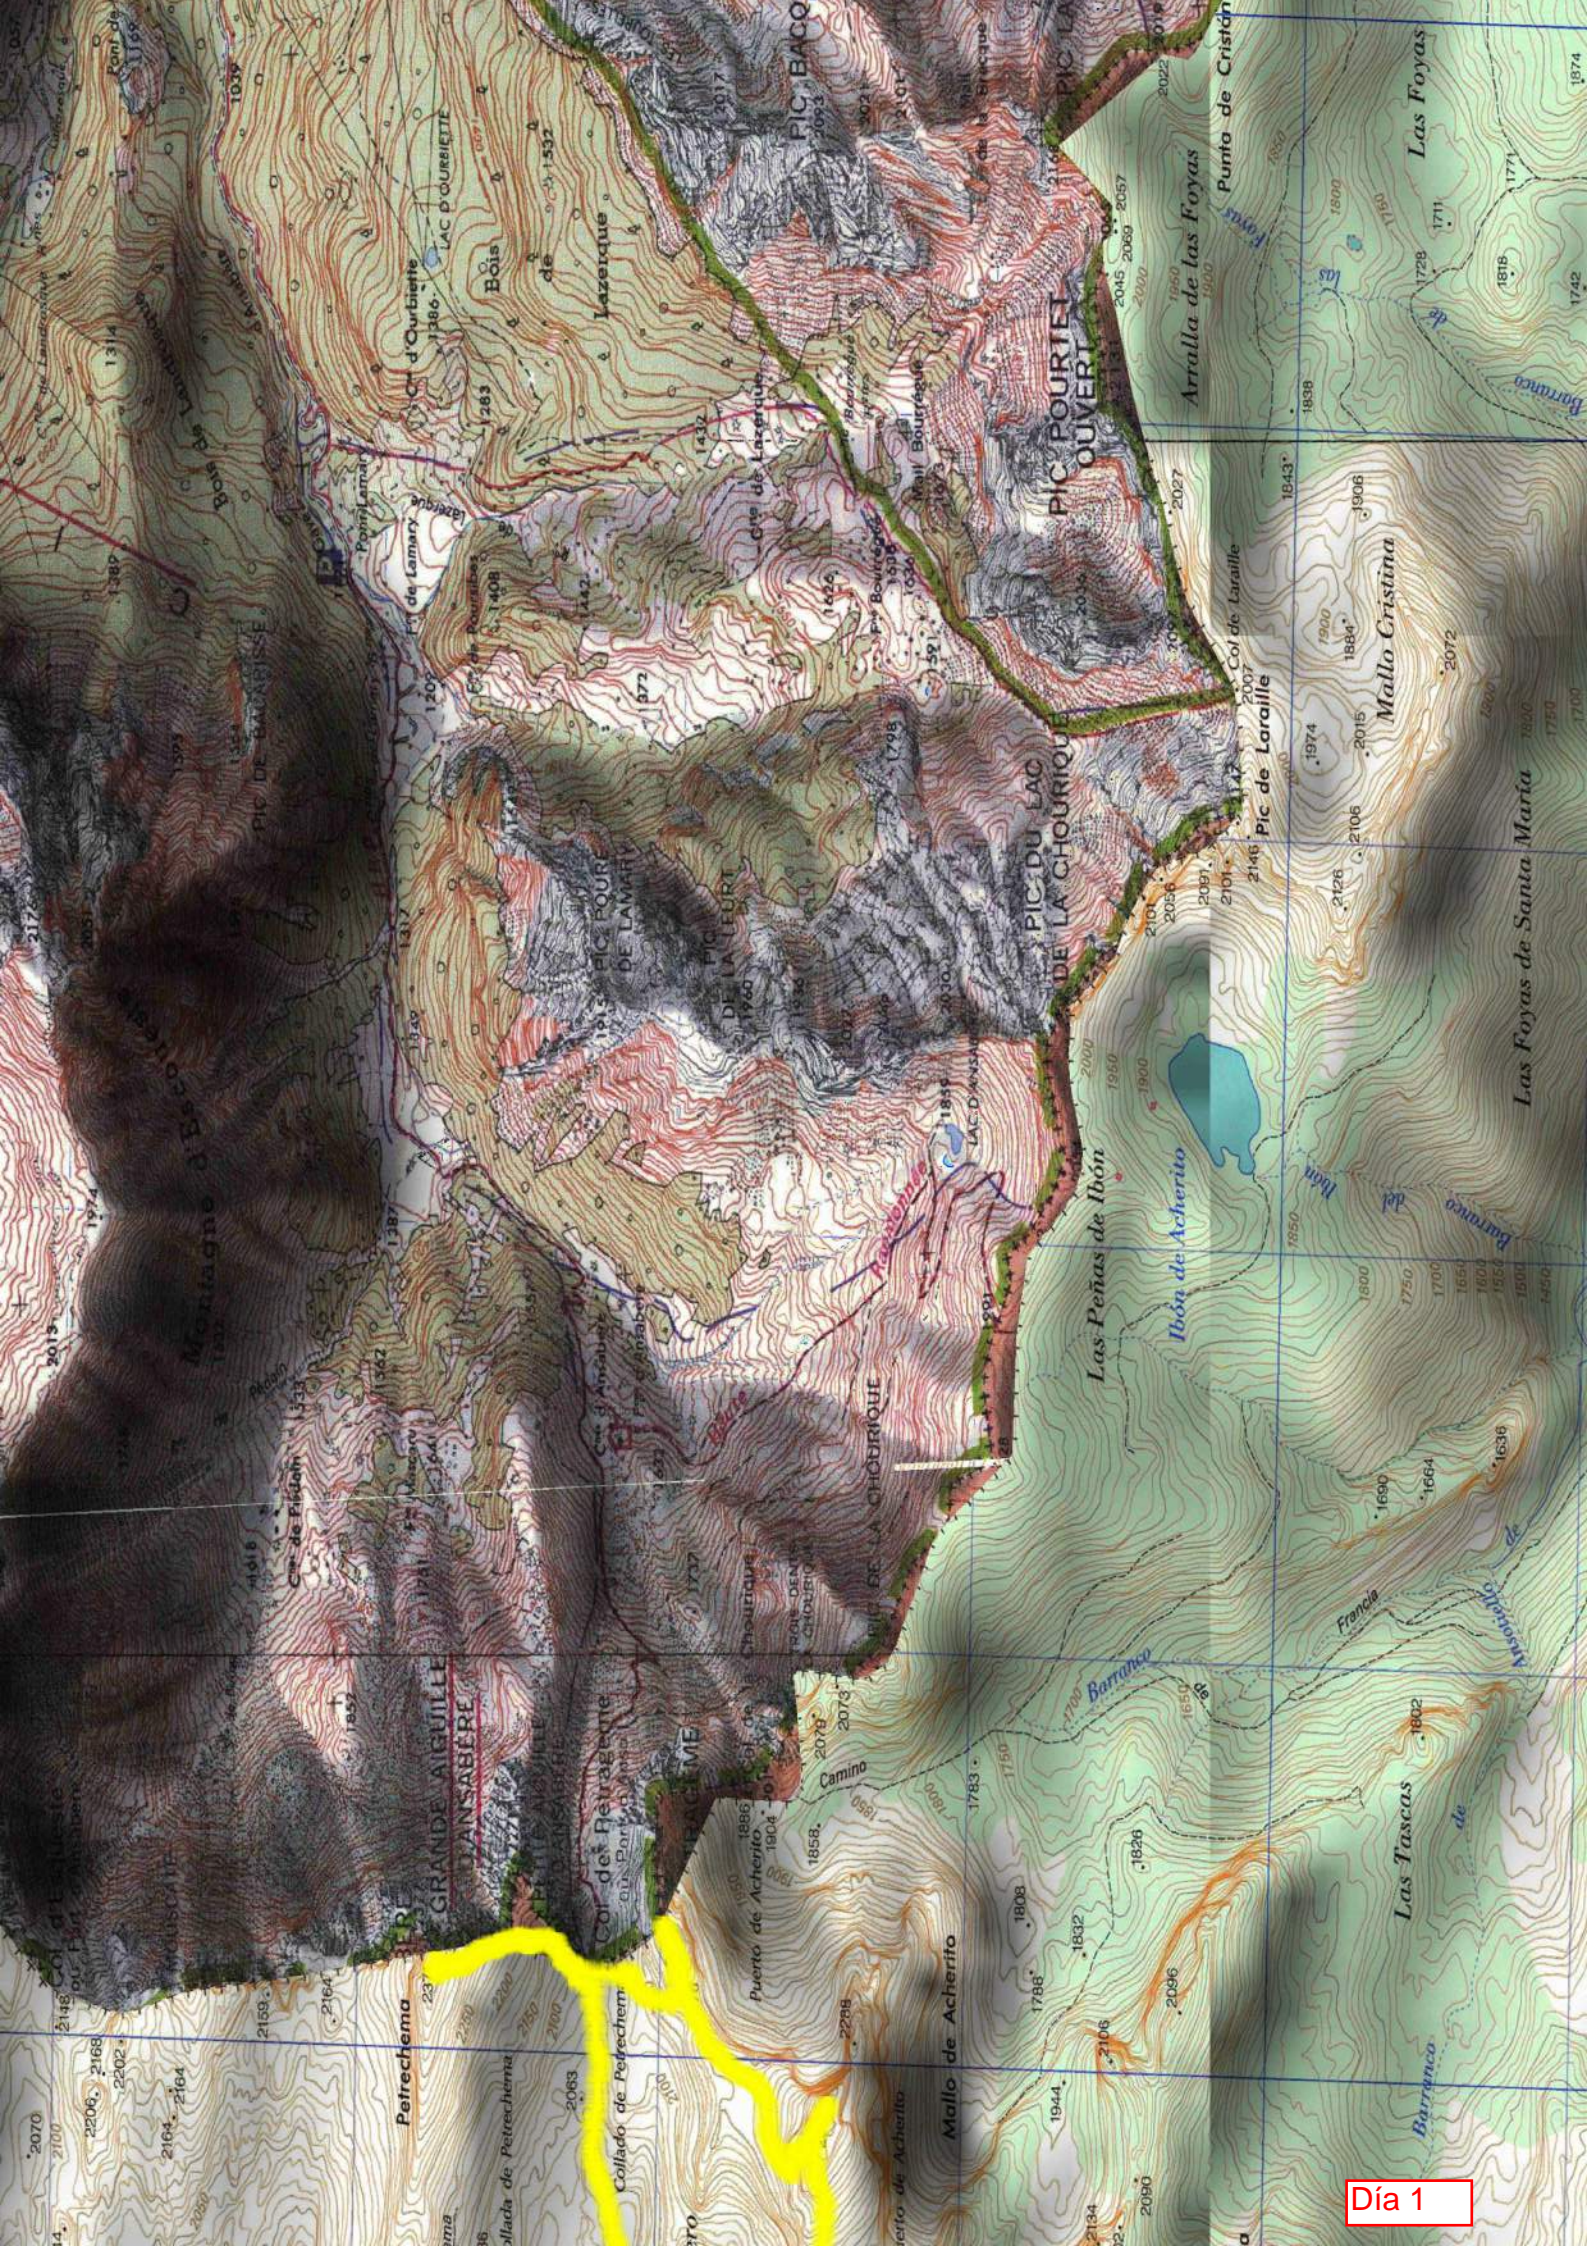

Hoya del Solano

La Paquiza de Linzola

Loma de Sobrante

Las Tascas

Barcal de Linza

Foyas del Ingeniero

Fuente de los Clérigos

Chinebral de Gamueta

Plana de Diego

Anso

Correta de los Cabachos

Las Foyas de Gamueta

Mayo Corral

Mallo Paco

Anzotello

Qimboa Alto

750 m

1:18337

Día 1

Día 2

750 m

1:18173

Dia 3