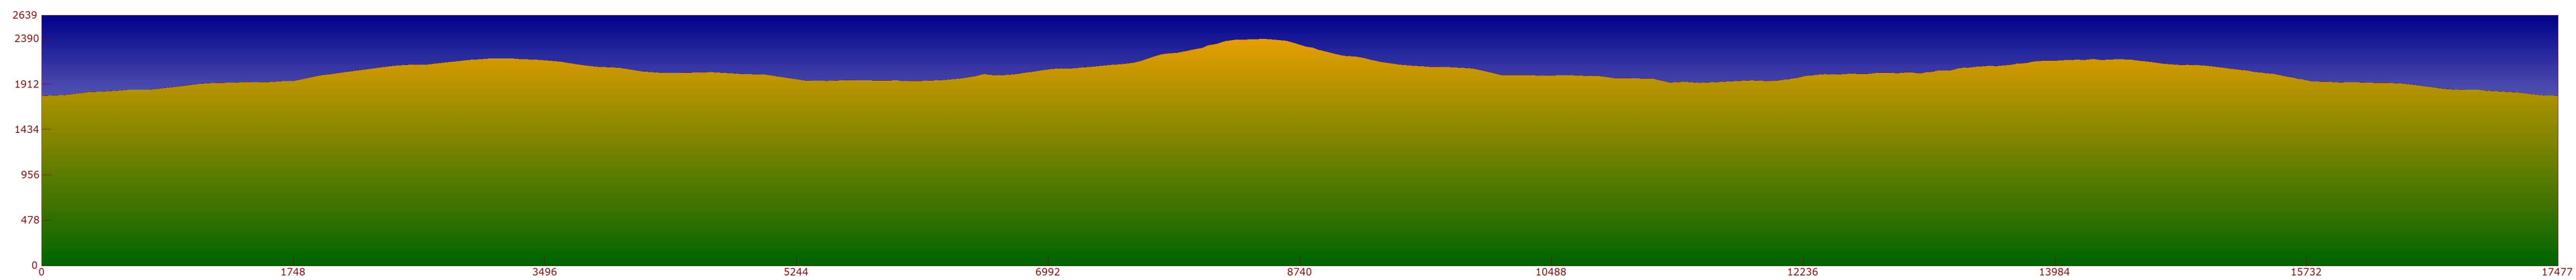

1:25.000

DATUM WGS84

HUSO 30

ESCALA 1:15500

FECHA DE IMPRESION 09/06/2014

r421-rodeando-el-ameal-de-pablo

Ameal de Pablo al Refugio Elola