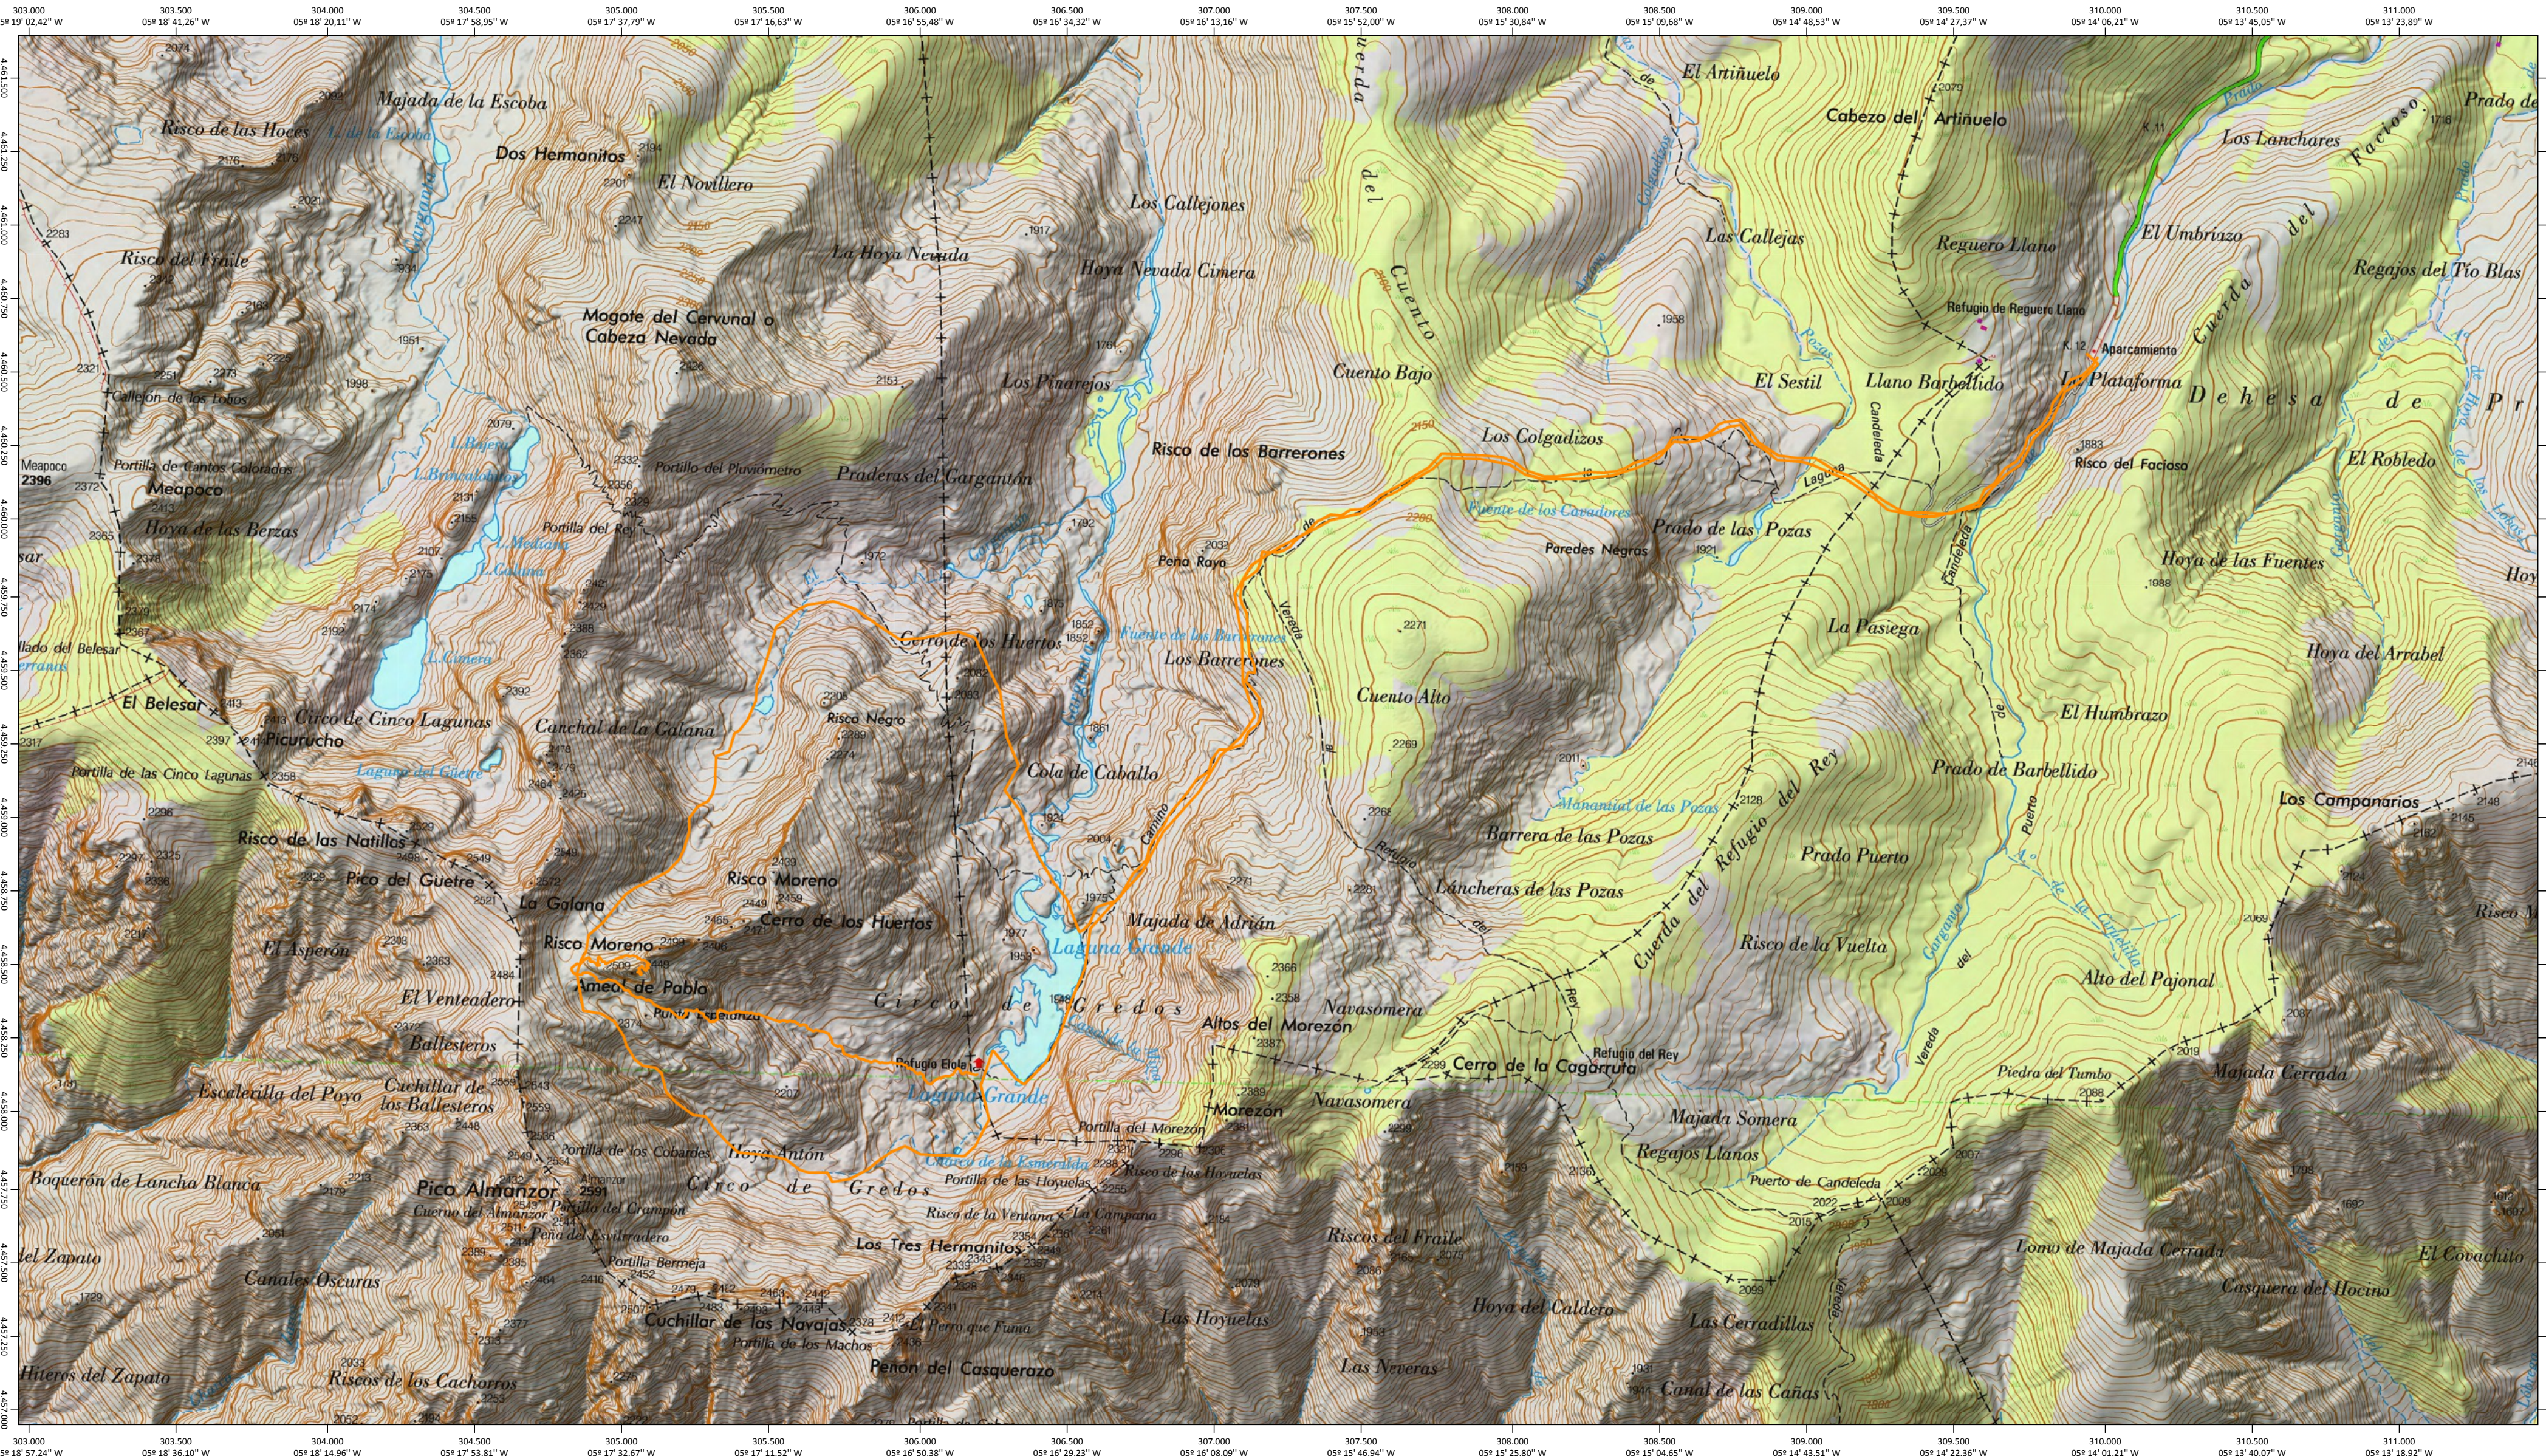

1:25.000

DATUM WGS84

HUSO 30

ESCALA 1:15500

FECHA DE IMPRESION 09/06/2014

r421-rodeando-el-ameal-de-pablo

Ameal de Pablo al Refugio Elola