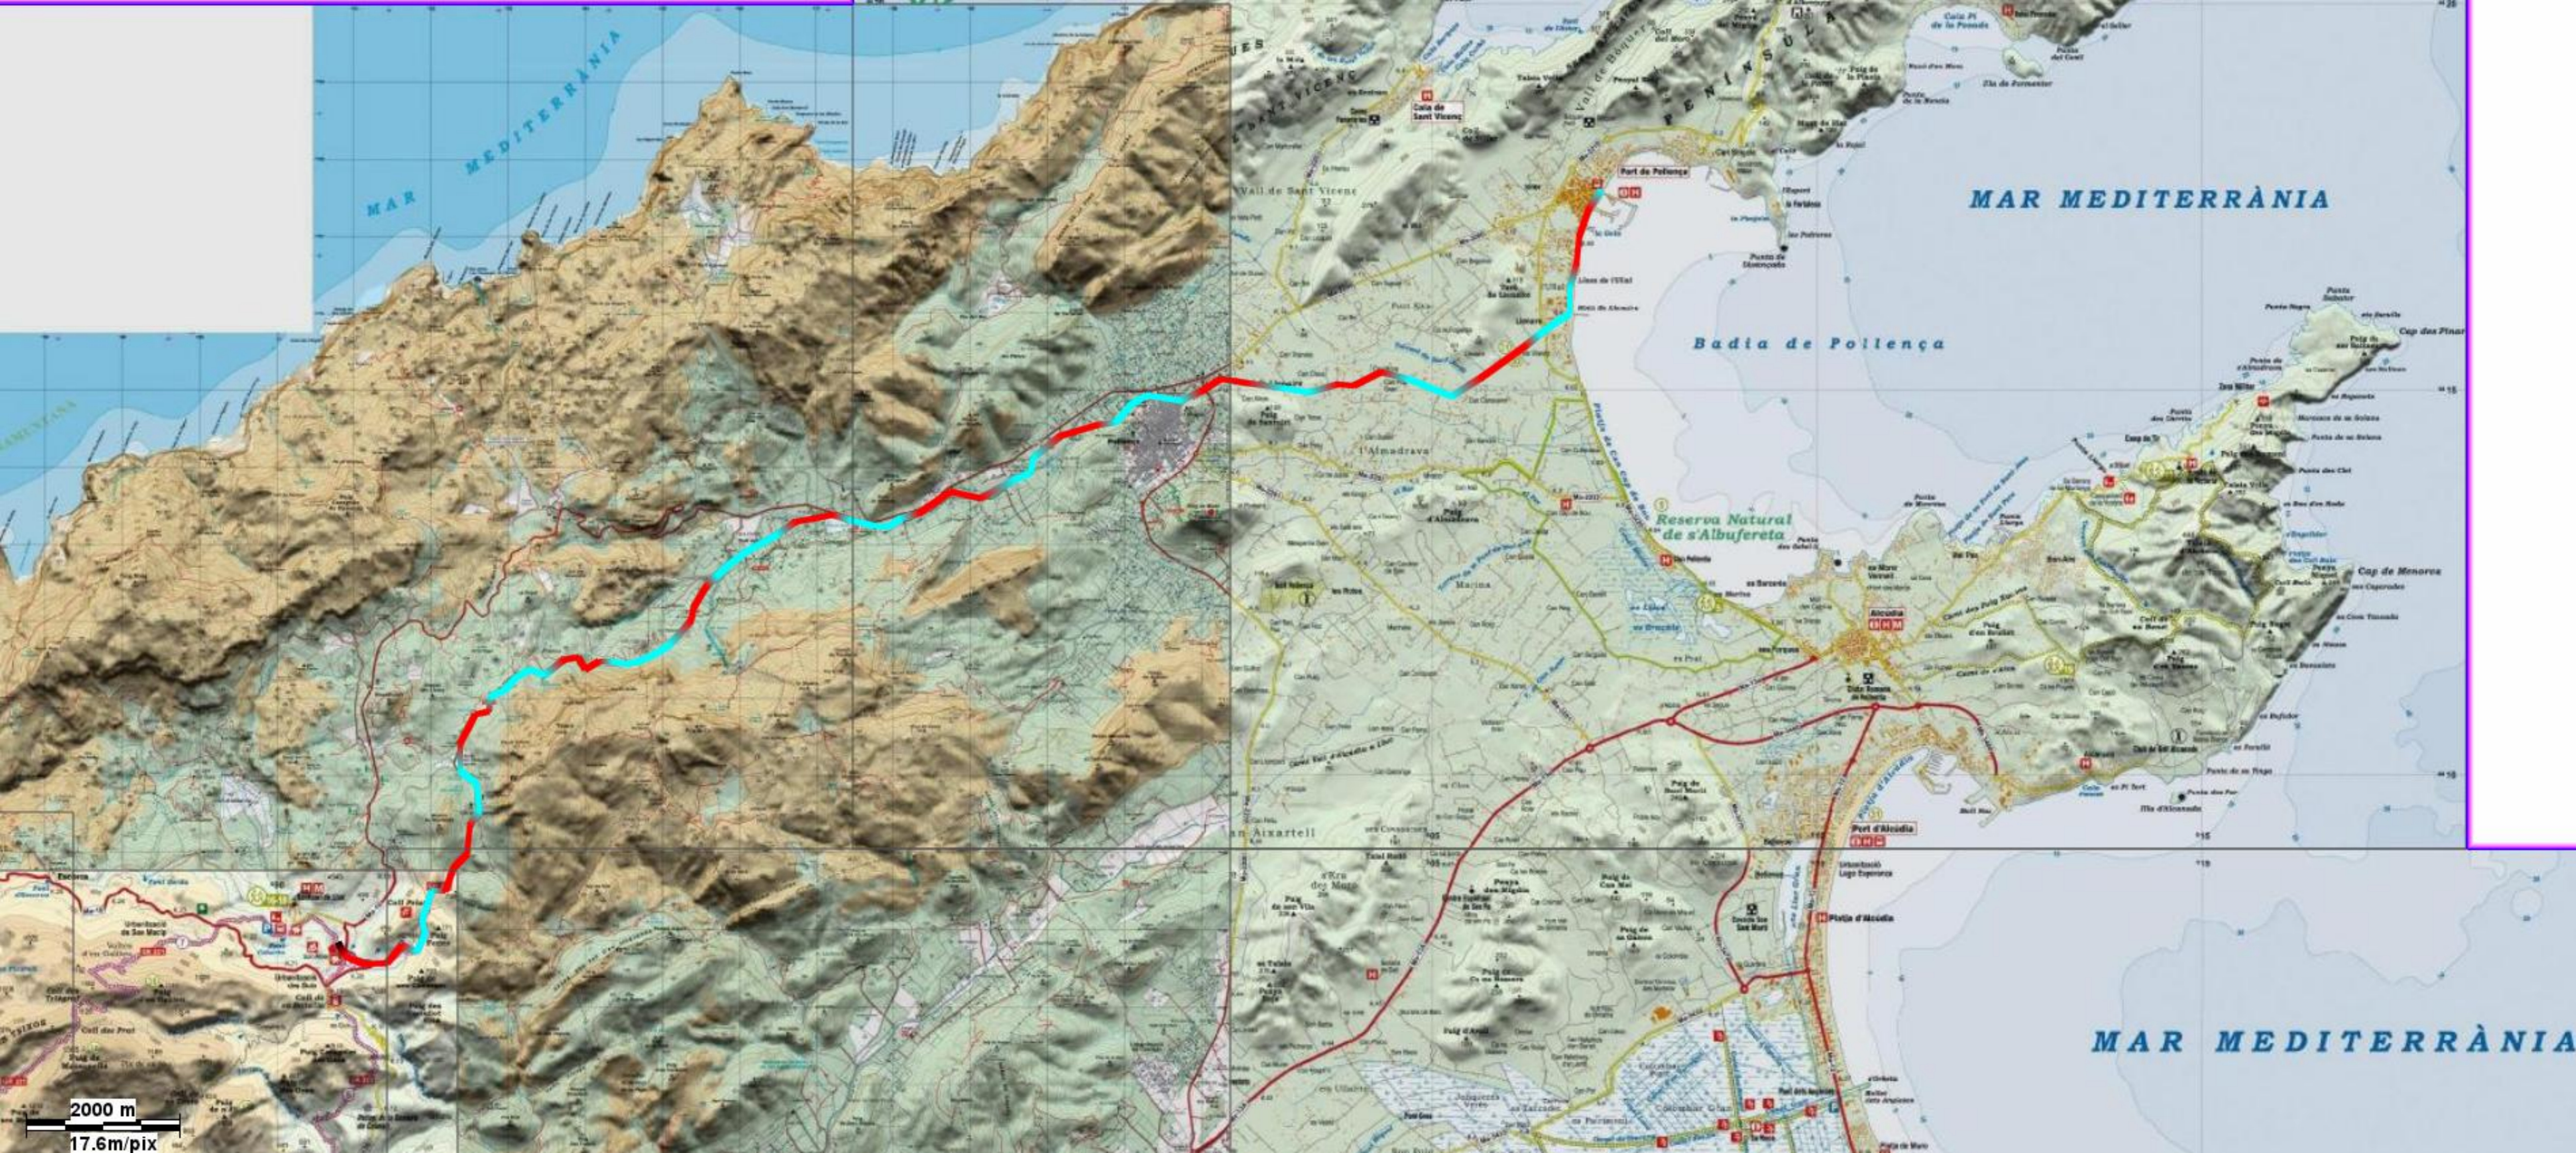

750 m
7.8m/pix

1000 m
9.6m/pix

500 m
6.0m/pix

Obert de juliol a desembre
Open from July to December

500 m

4.2m/pix

MAR MEDITERRÀNIA

MAR MEDITERRÀNIA

Badia de Pollença

Reserva Natural de s'Albufereta

MAR MEDITERRÀNIA

2000 m
17.6m/pix

GE NATURAL DE LA SERRA DE TRAMUNTANA

MAR MEDITERRÀNIA

Badia de Pollença

1000 m
9.9m/pix

Badia de Pollença

Reserva Natural de s'Albufereta

Alcúdia

Cap de Menorca

750 m
6.3m/pix