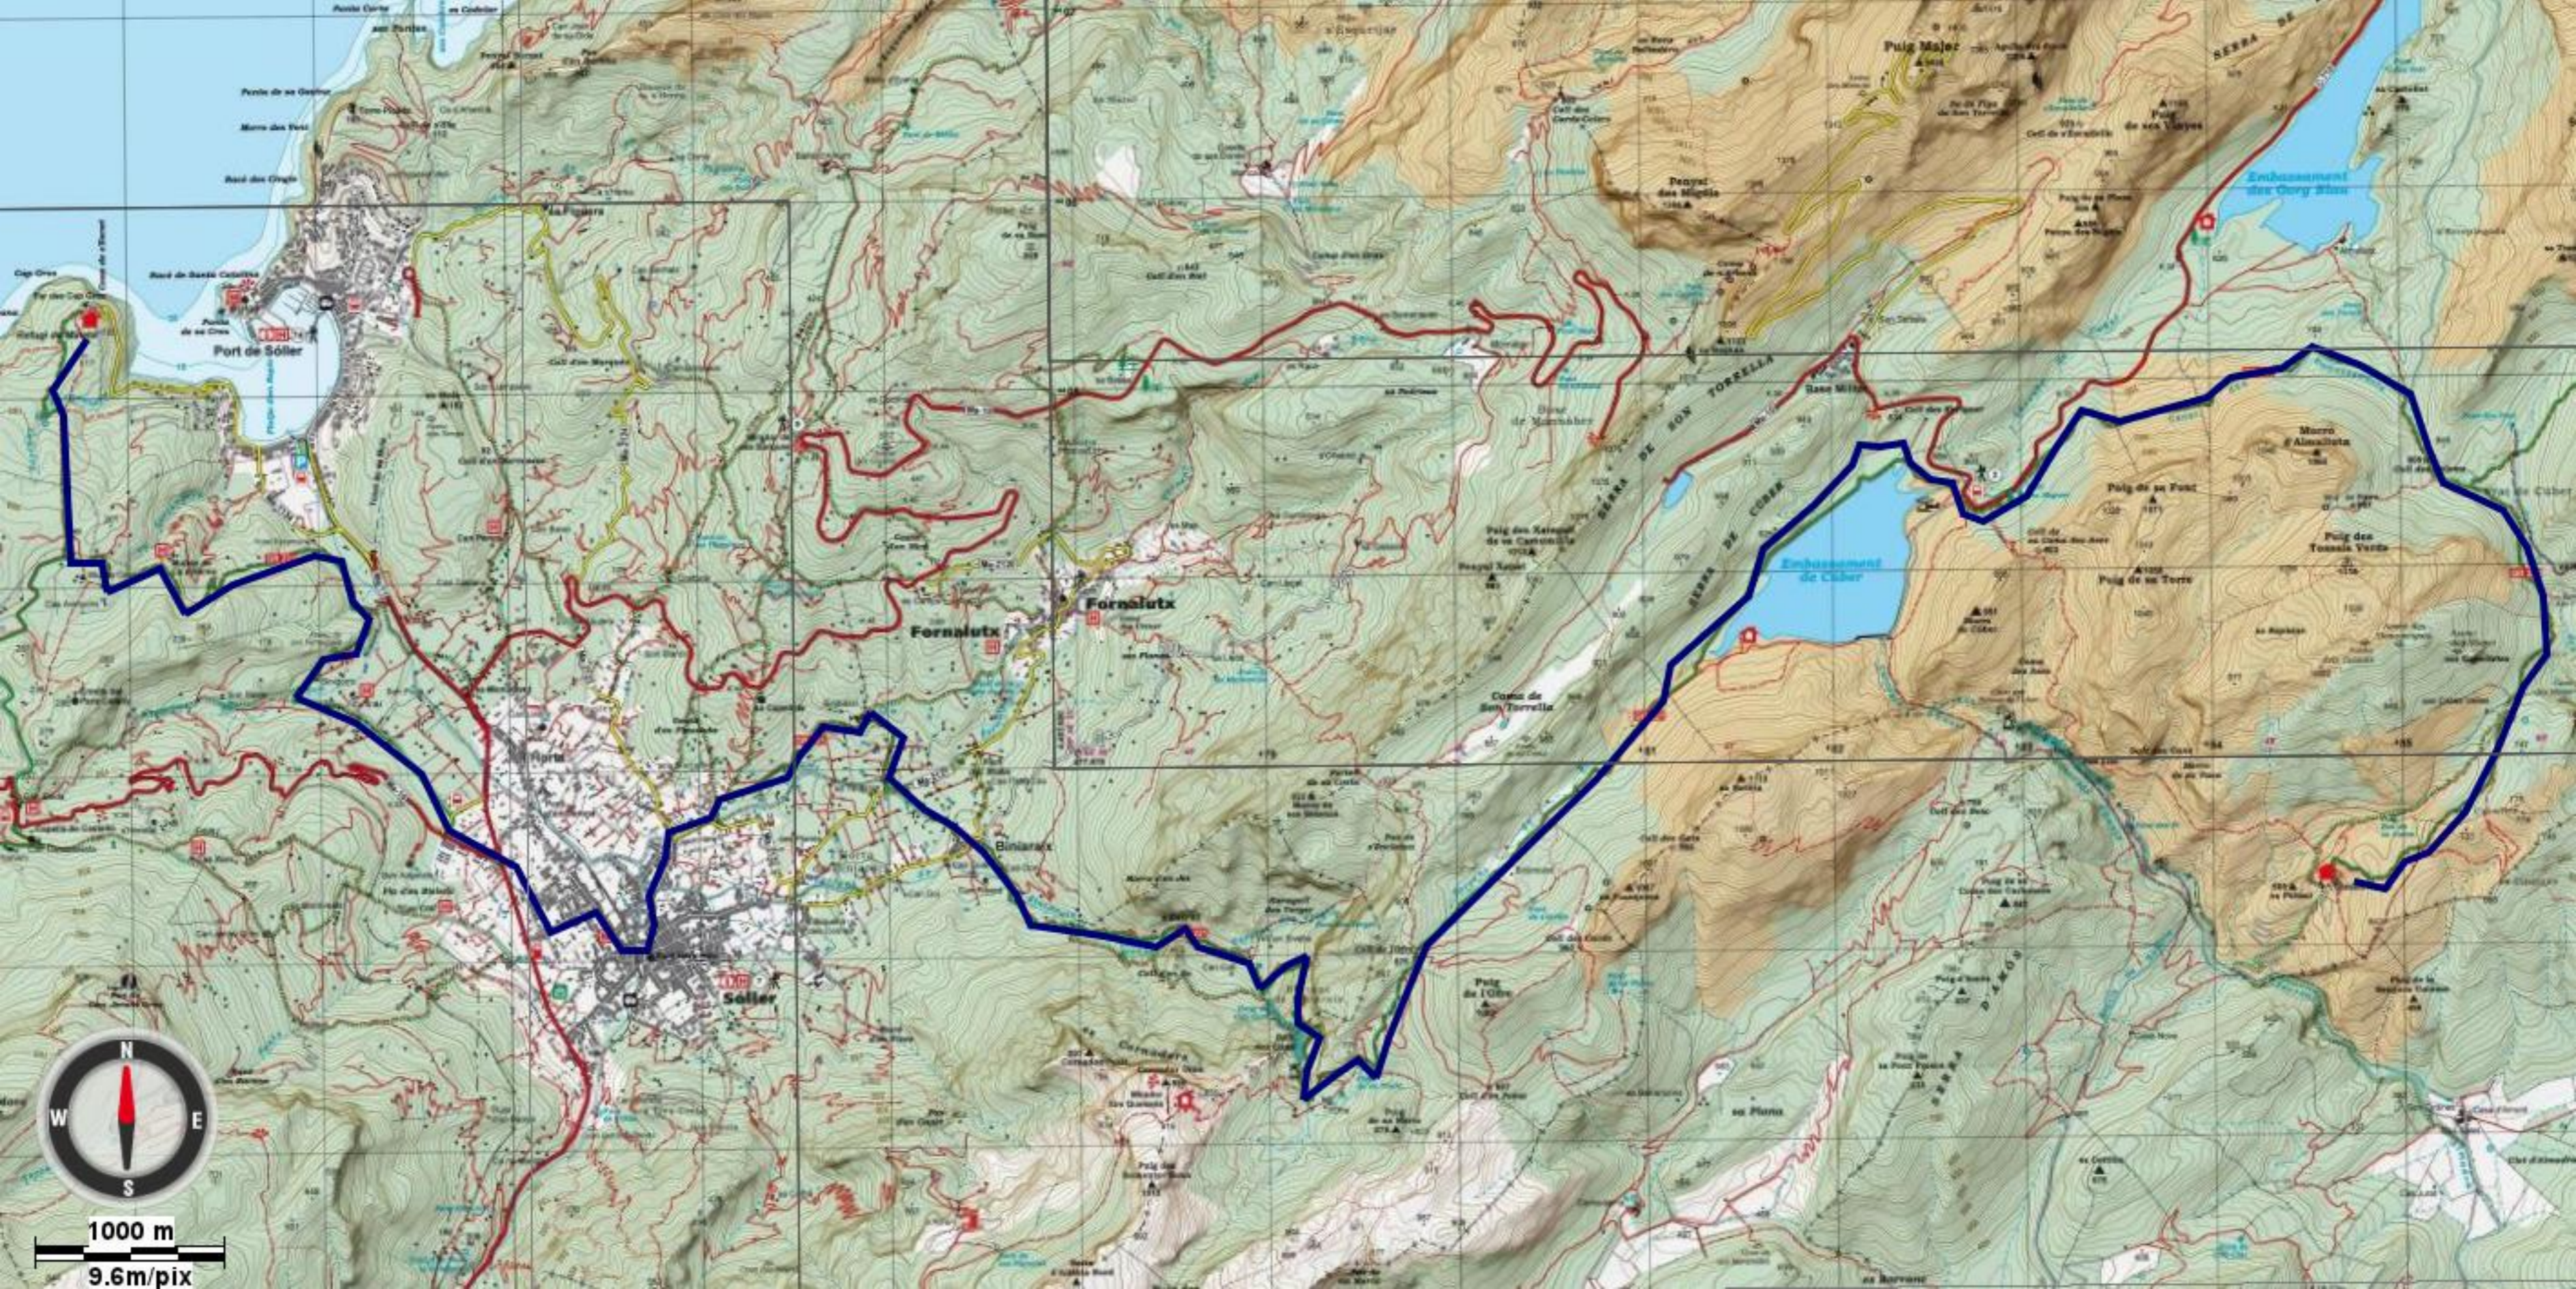

750 m
7.8m/pix

1000 m
9.6m/pix

500 m
6.0m/pix

Obert de juliol a desembre
Open from July to December

500 m

4.2m/pix

MAR MEDITERRÀNIA

MAR MEDITERRÀNIA

Badia de Pollença

Reserva Natural de s'Albufereta

MAR MEDITERRÀNIA

2000 m
17.6m/pix

GE NATURAL DE LA SERRA DE TRAMUNTANA

MAR MEDITERRÀNIA

Badia de Pollença

1000 m
9.9m/pix

Badia de Pollença

Reserva Natural de s'Albufereta

Alcúdia

Cap de Menorca

750 m
6.3m/pix