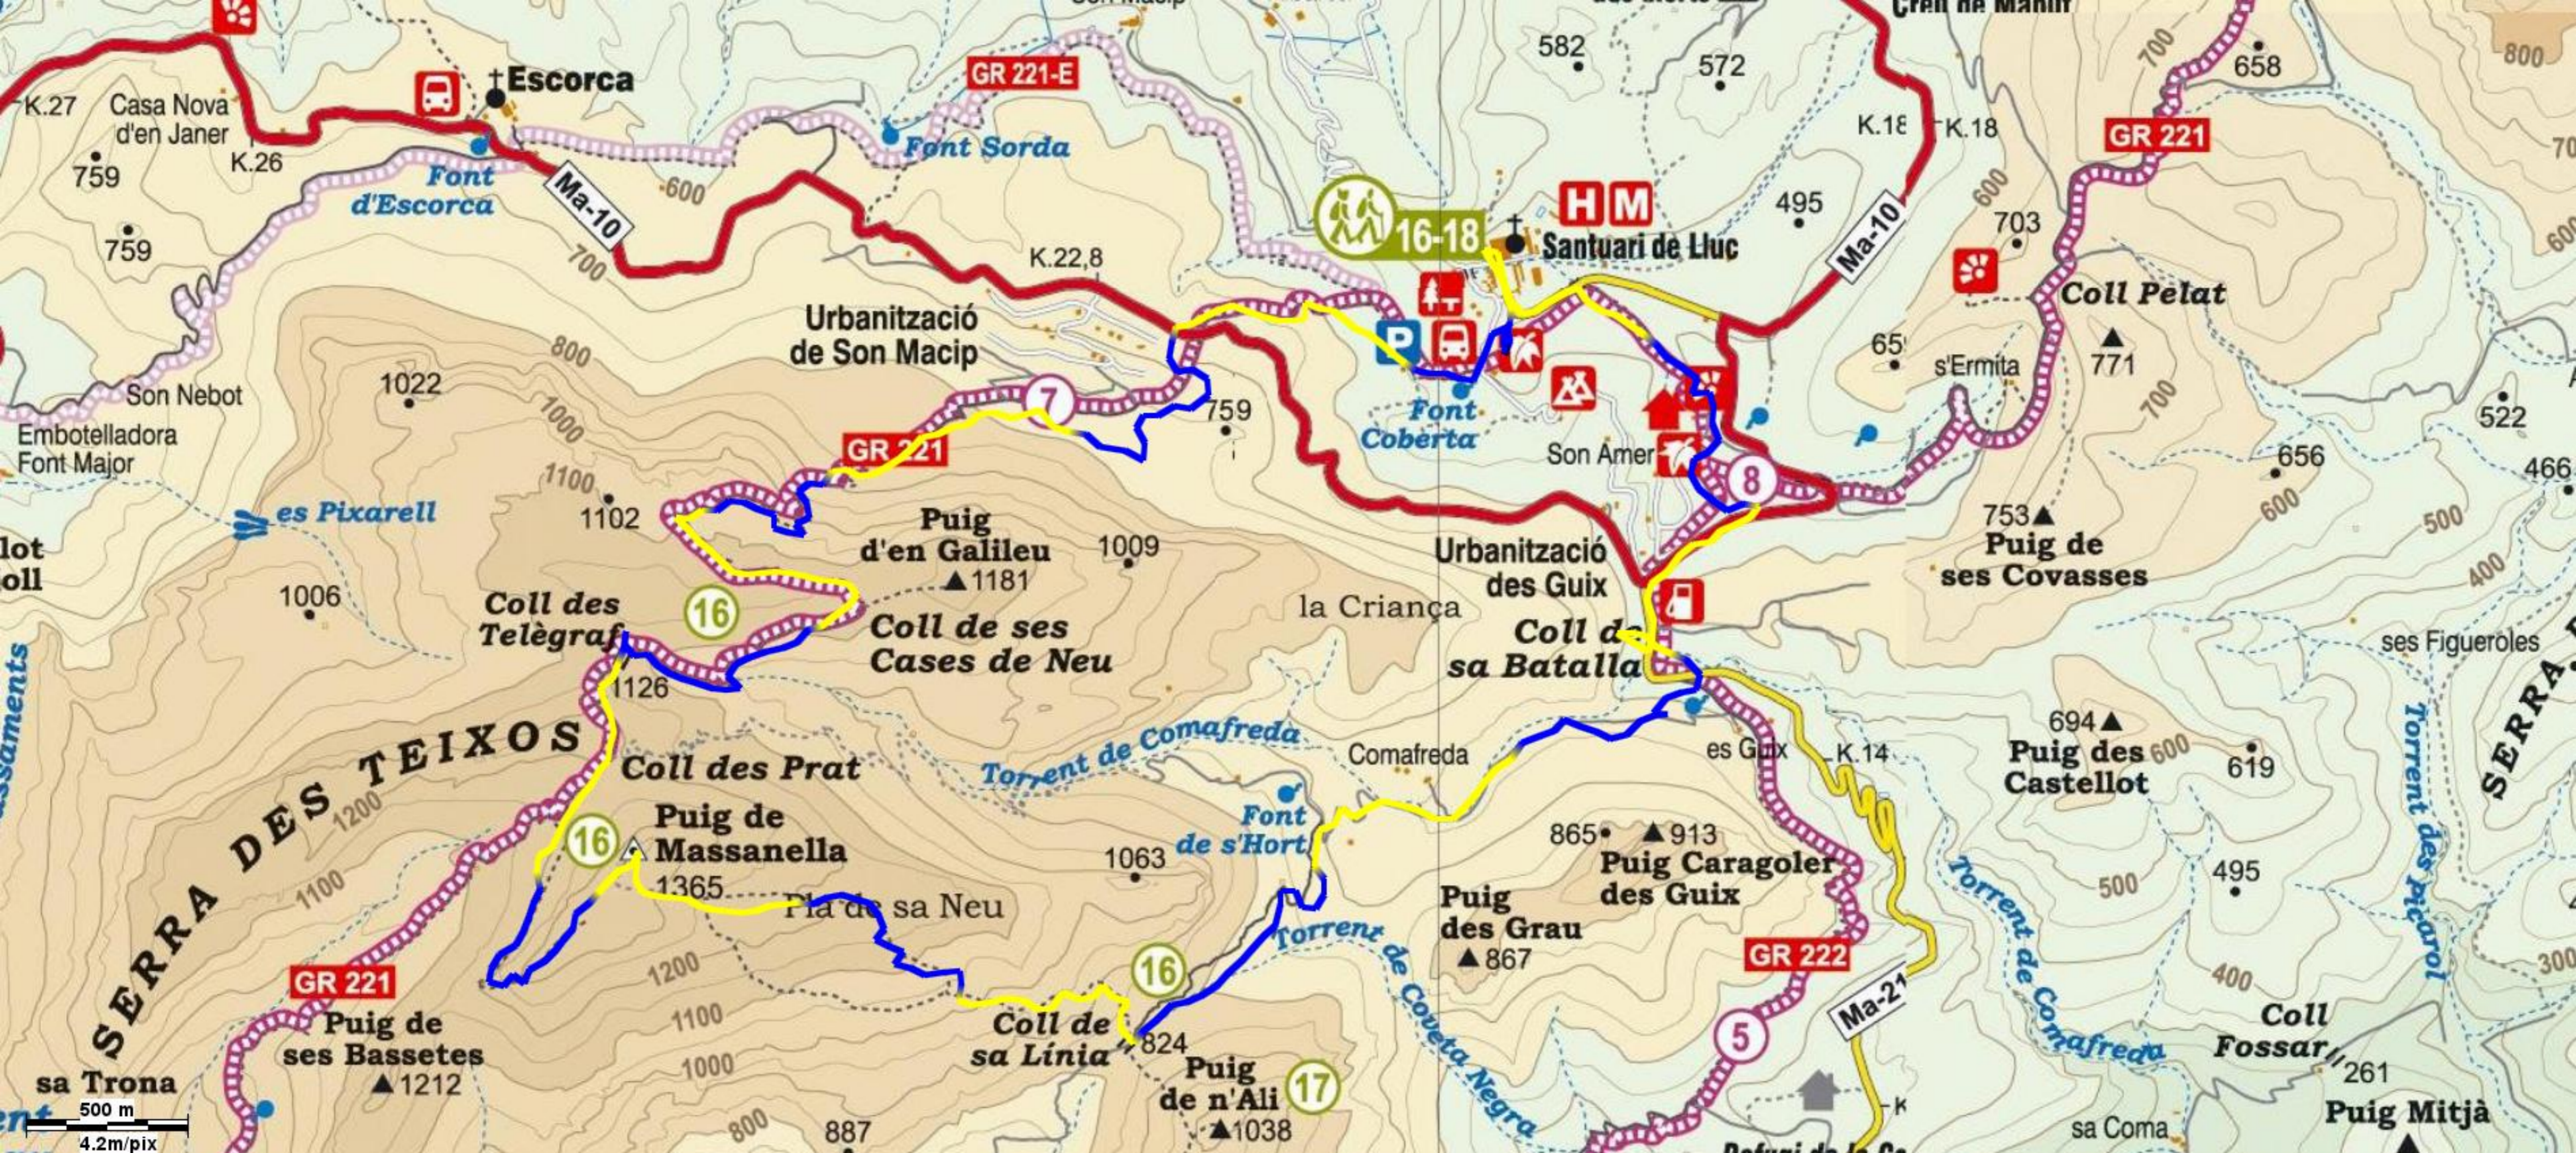

750 m
7.8m/pix

1000 m
9.6m/pix

500 m
6.0m/pix

Obert de juliol a desembre
Open from July to December

500 m

4.2m/pix

MAR MEDITERRÀNIA

MAR MEDITERRÀNIA

Badia de Pollença

Reserva Natural de s'Albufereta

MAR MEDITERRÀNIA

2000 m
17.6m/pix

GE NATURAL DE LA SERRA DE TRAMUNTANA

MAR MEDITERRÀNIA

Badia de Pollença

1000 m
9.9m/pix

Badia de Pollença

Reserva Natural de s'Albufereta

Alcúdia

Cap de Menorca

750 m
6.3m/pix