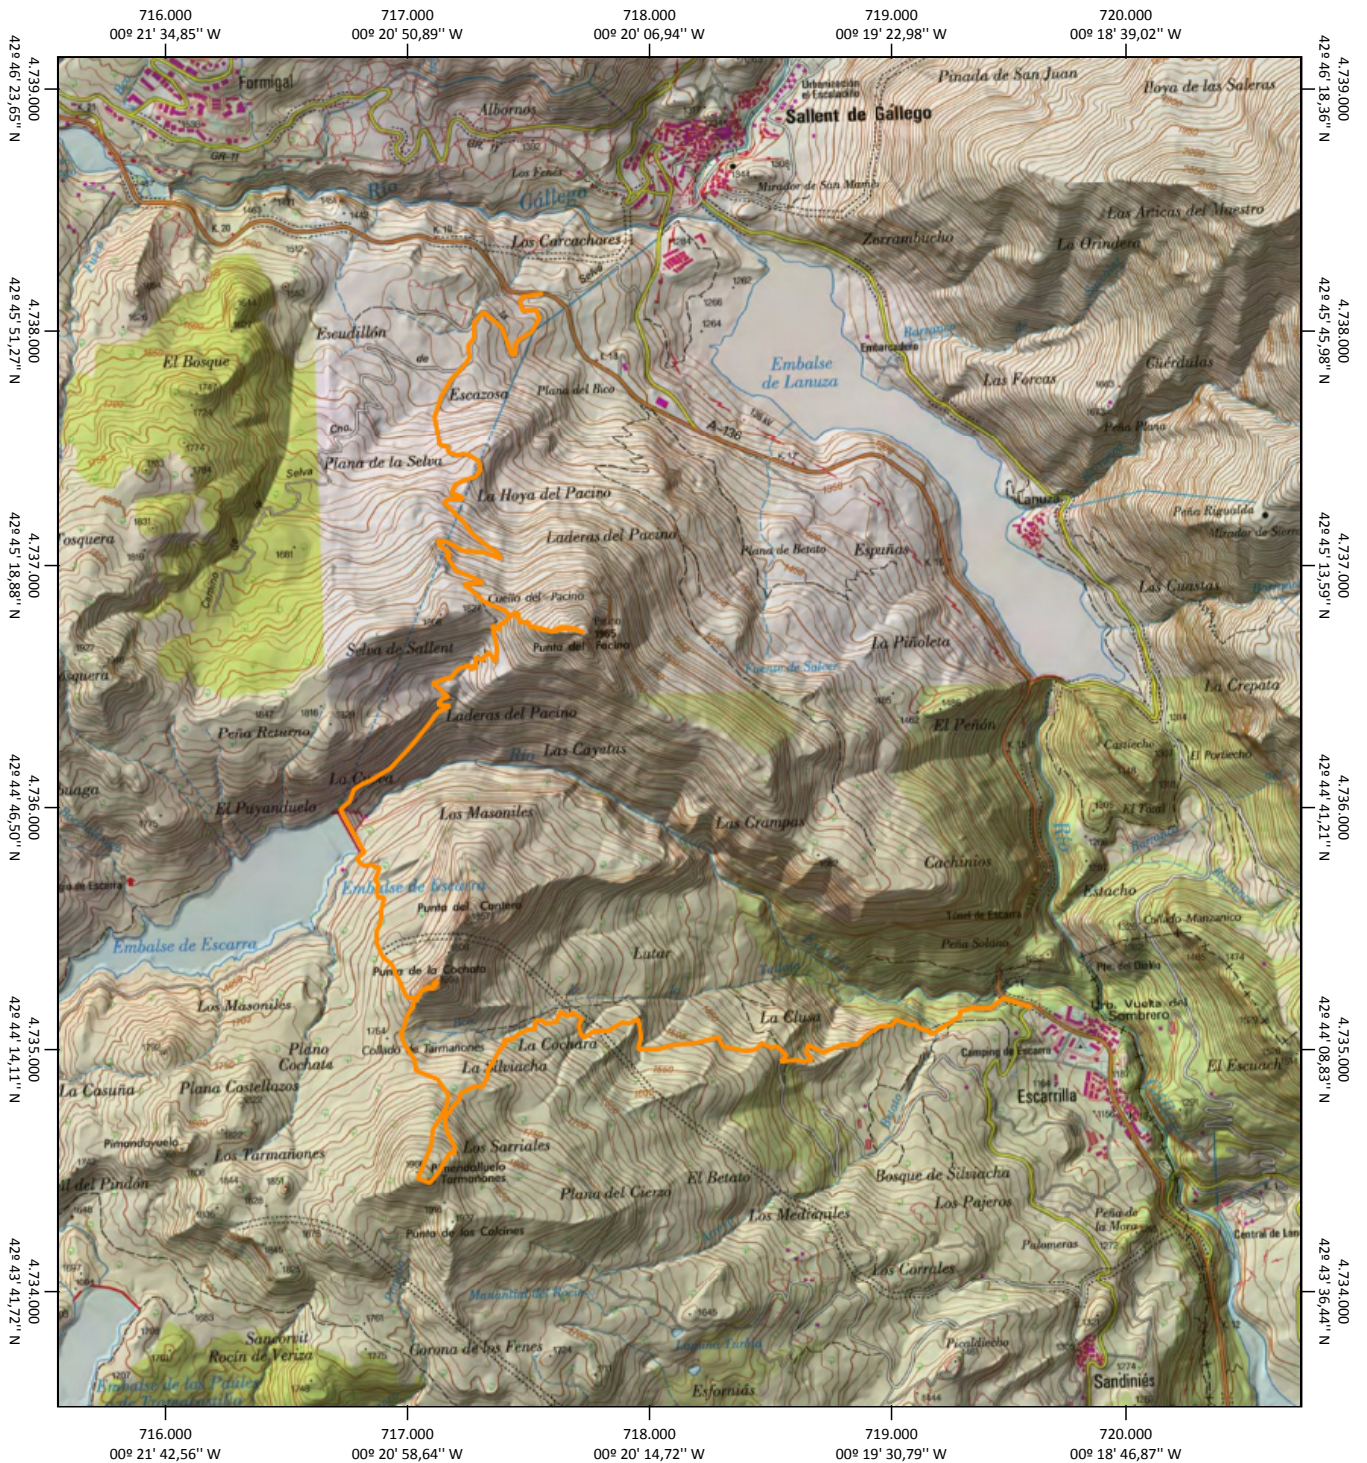

GOBIERNO DE ESPAÑA

MINISTERIO DE FOMENTO

INSTITUTO GEOGRÁFICO NACIONAL

Visor IBERPIX SALIDA GRÁFICA

1:25.000

DATUM

ETRS89

HUSO

30

ESCALA

1 : 31500

FECHA DE IMPRESION

25/06/2013

Sallent de Gallego - Pico Pacino - Punta Cochata - Pimindalluelo o Tarmañones - Escarrilla

GOBIERNO DE ESPAÑA

MINISTERIO DE FOMENTO

INSTITUTO GEOGRÁFICO NACIONAL

Visor IBERPIX SALIDA GRÁFICA

1:25.000

DATUM

ETRS89

HUSO

30

ESCALA

1:25.000

DATUM

ETRS89

HUSO

30

ESCALA

1 : 31500

FECHA DE IMPRESION