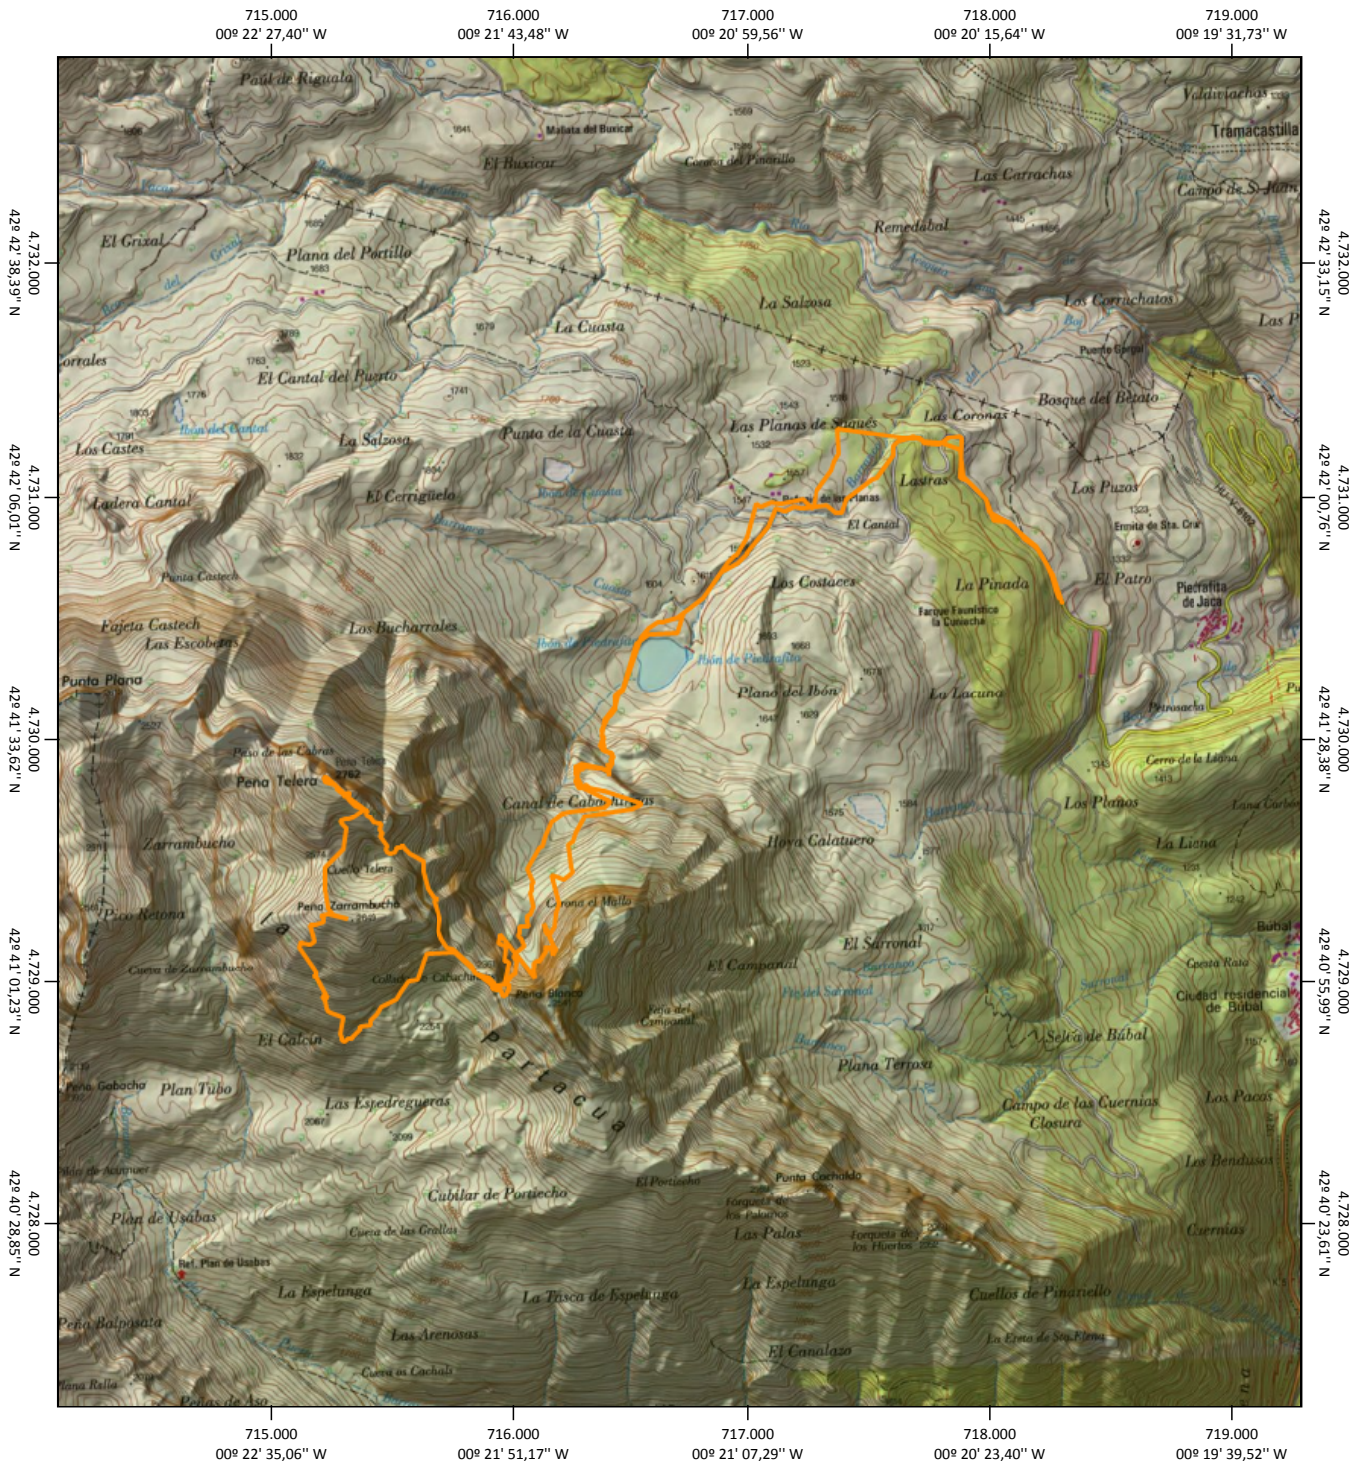

30

ESCALA

1 : 31500

FECHA DE IMPRESION

25/06/2013

Sallent de Gallego - Pico Pacino - Punta Cochata - Pimindalluelo o Tarmañones - Escarrilla

GOBIERNO DE ESPAÑA

MINISTERIO DE FOMENTO

INSTITUTO GEOGRÁFICO NACIONAL

Visor IBERPIX SALIDA GRÁFICA

1:25.000

DATUM

ETRS89

HUSO

30

ESCALA

1 : 31500

FECHA DE IMPRESION

25/06/2013

Peña Telera (2.764 m.) y Peña Parda (2.657 m.)

GOBIERNO DE ESPAÑA

MINISTERIO DE FOMENTO

INSTITUTO GEOGRÁFICO NACIONAL

Visor IBERPIX SALIDA GRÁFICA

1:25.000

DATUM

ETRS89

HUSO

30

ESCALA

1 : 31500

FECHA DE IMPRESION