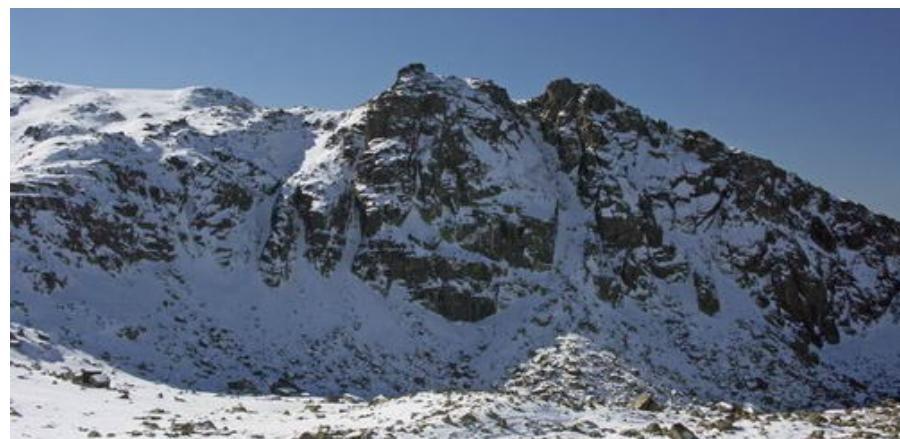

## VI CORDAL DE MONTAÑA "PEGASO 2012" "El Torreón "

<b>Fecha:</b>	<b>Sábado, 14 de abril de 2012.</b>
<b>Transporte:</b>	<b>Autobús.</b>
<b>Salida:</b>	7:00 h. Canillejas (Muebles Solano) 7:15 h. Plaza de Castilla 7:30 h. Las Rozas (Carrefour)
<b>Precio:</b>	15 €. Federados licencias B1, B2, B3. 17,50 €. No federados y licencias AU y A si es necesario uso de crampones (incluye seguro).
<b>Datos Técnicos:</b>	Desnivel: + 1468 m. / -1357 m. Distancia: 18 Km. MIDE: 4 - 3 - 4- 4 (dificultad Alta) Recorrido: Ver información adicional y mapa
<b>Material:</b>	<b>Invernal.</b> (Ropa, crampones, piolet ..., licencia B1) Consultar Web día anterior a salida.
<b>Inscripciones:</b>	• <b>www.montanapegaso.com</b> • <b>María Manzano</b> Tlf: 669.25.08.34 (por la tarde-noche) Mail: manzano_mohedano@yahoo.es Ver condiciones de anulación de inscritos en Web