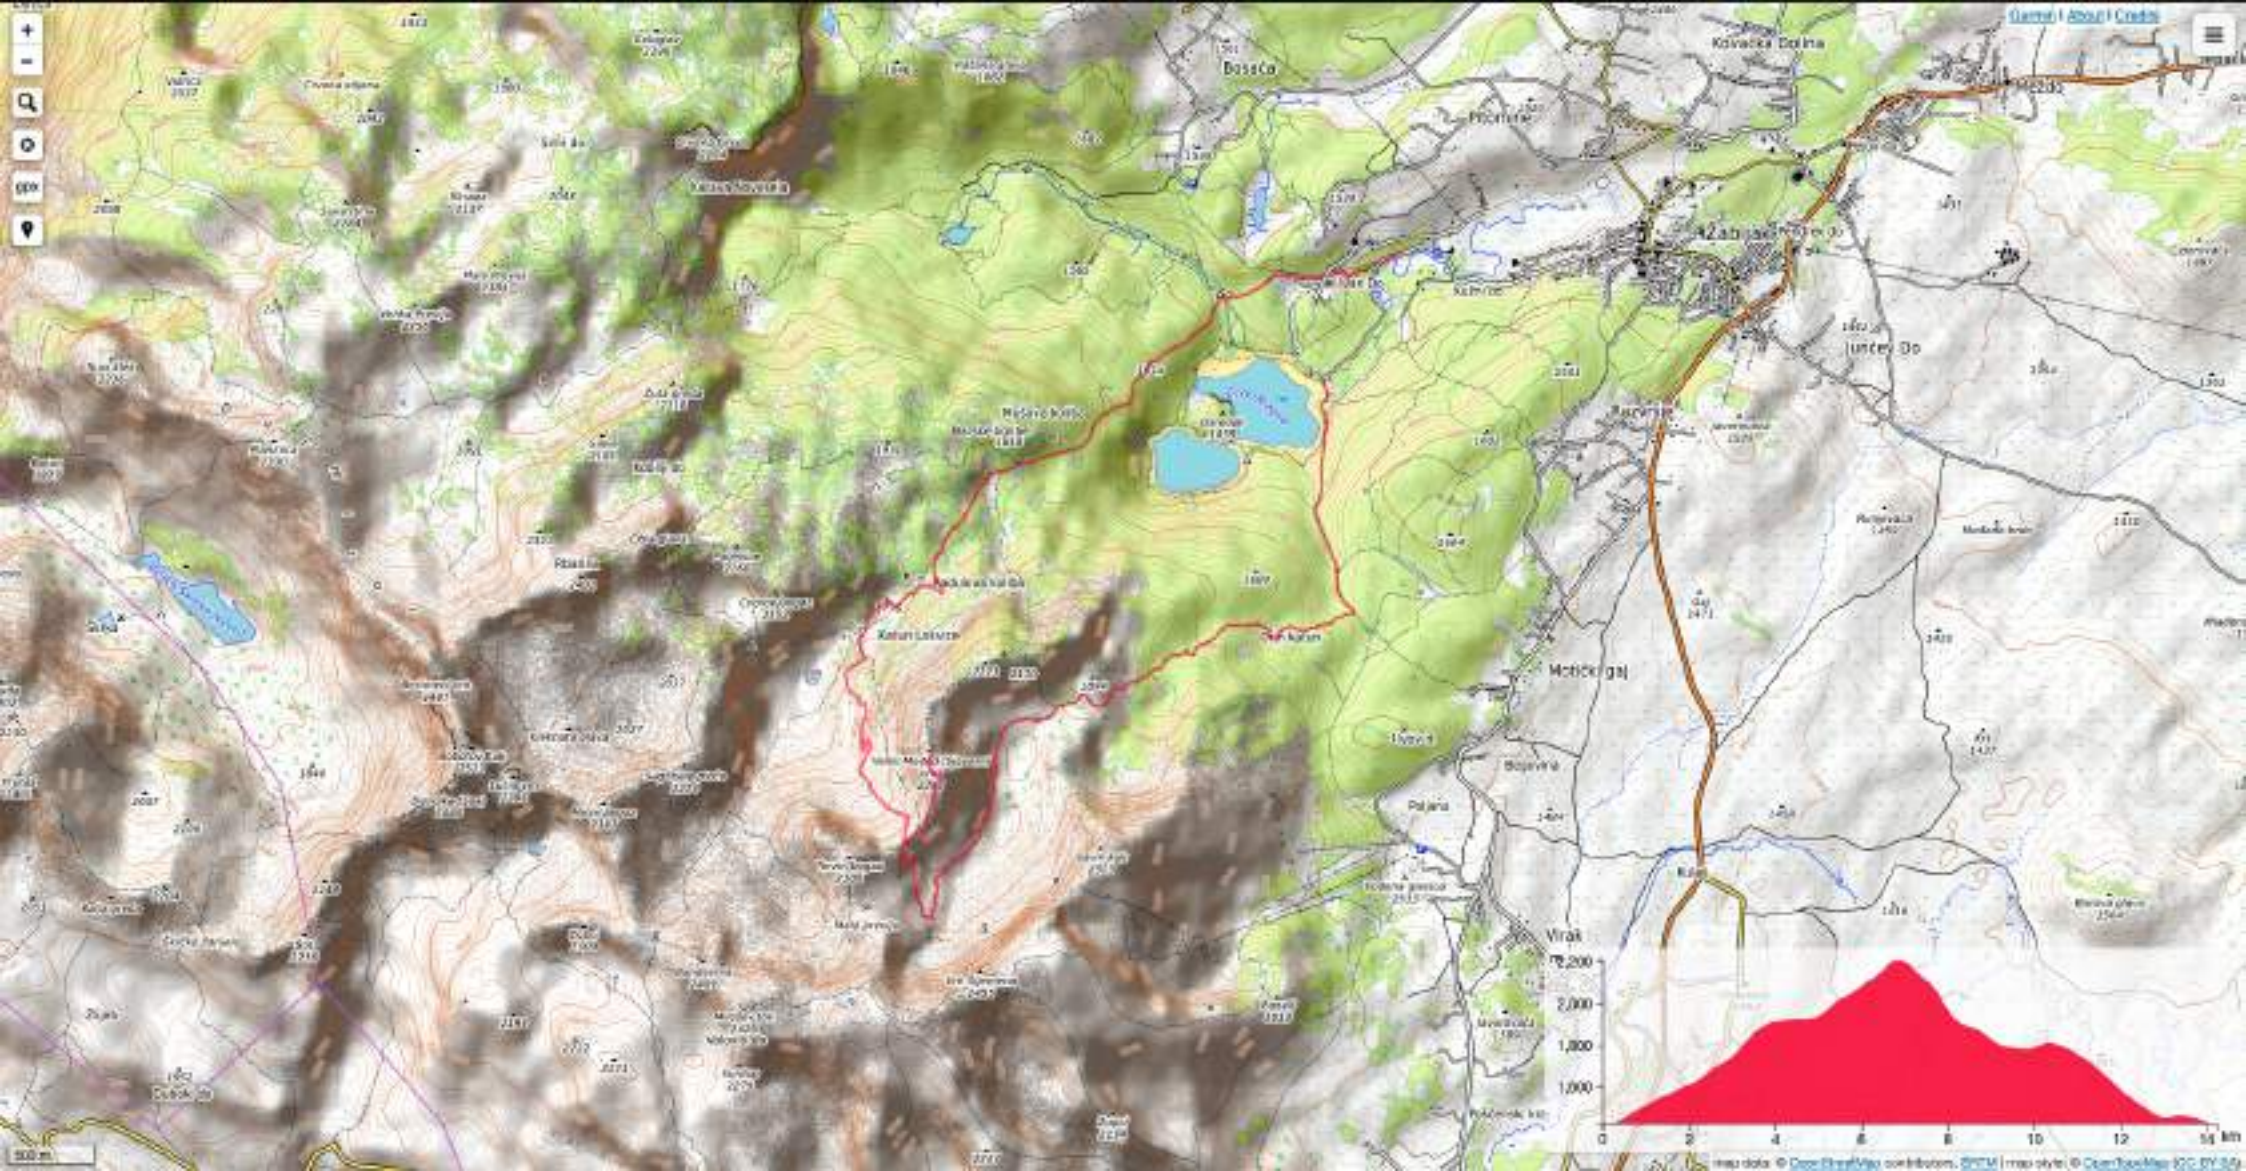

gpx

500 m

500 m

30m