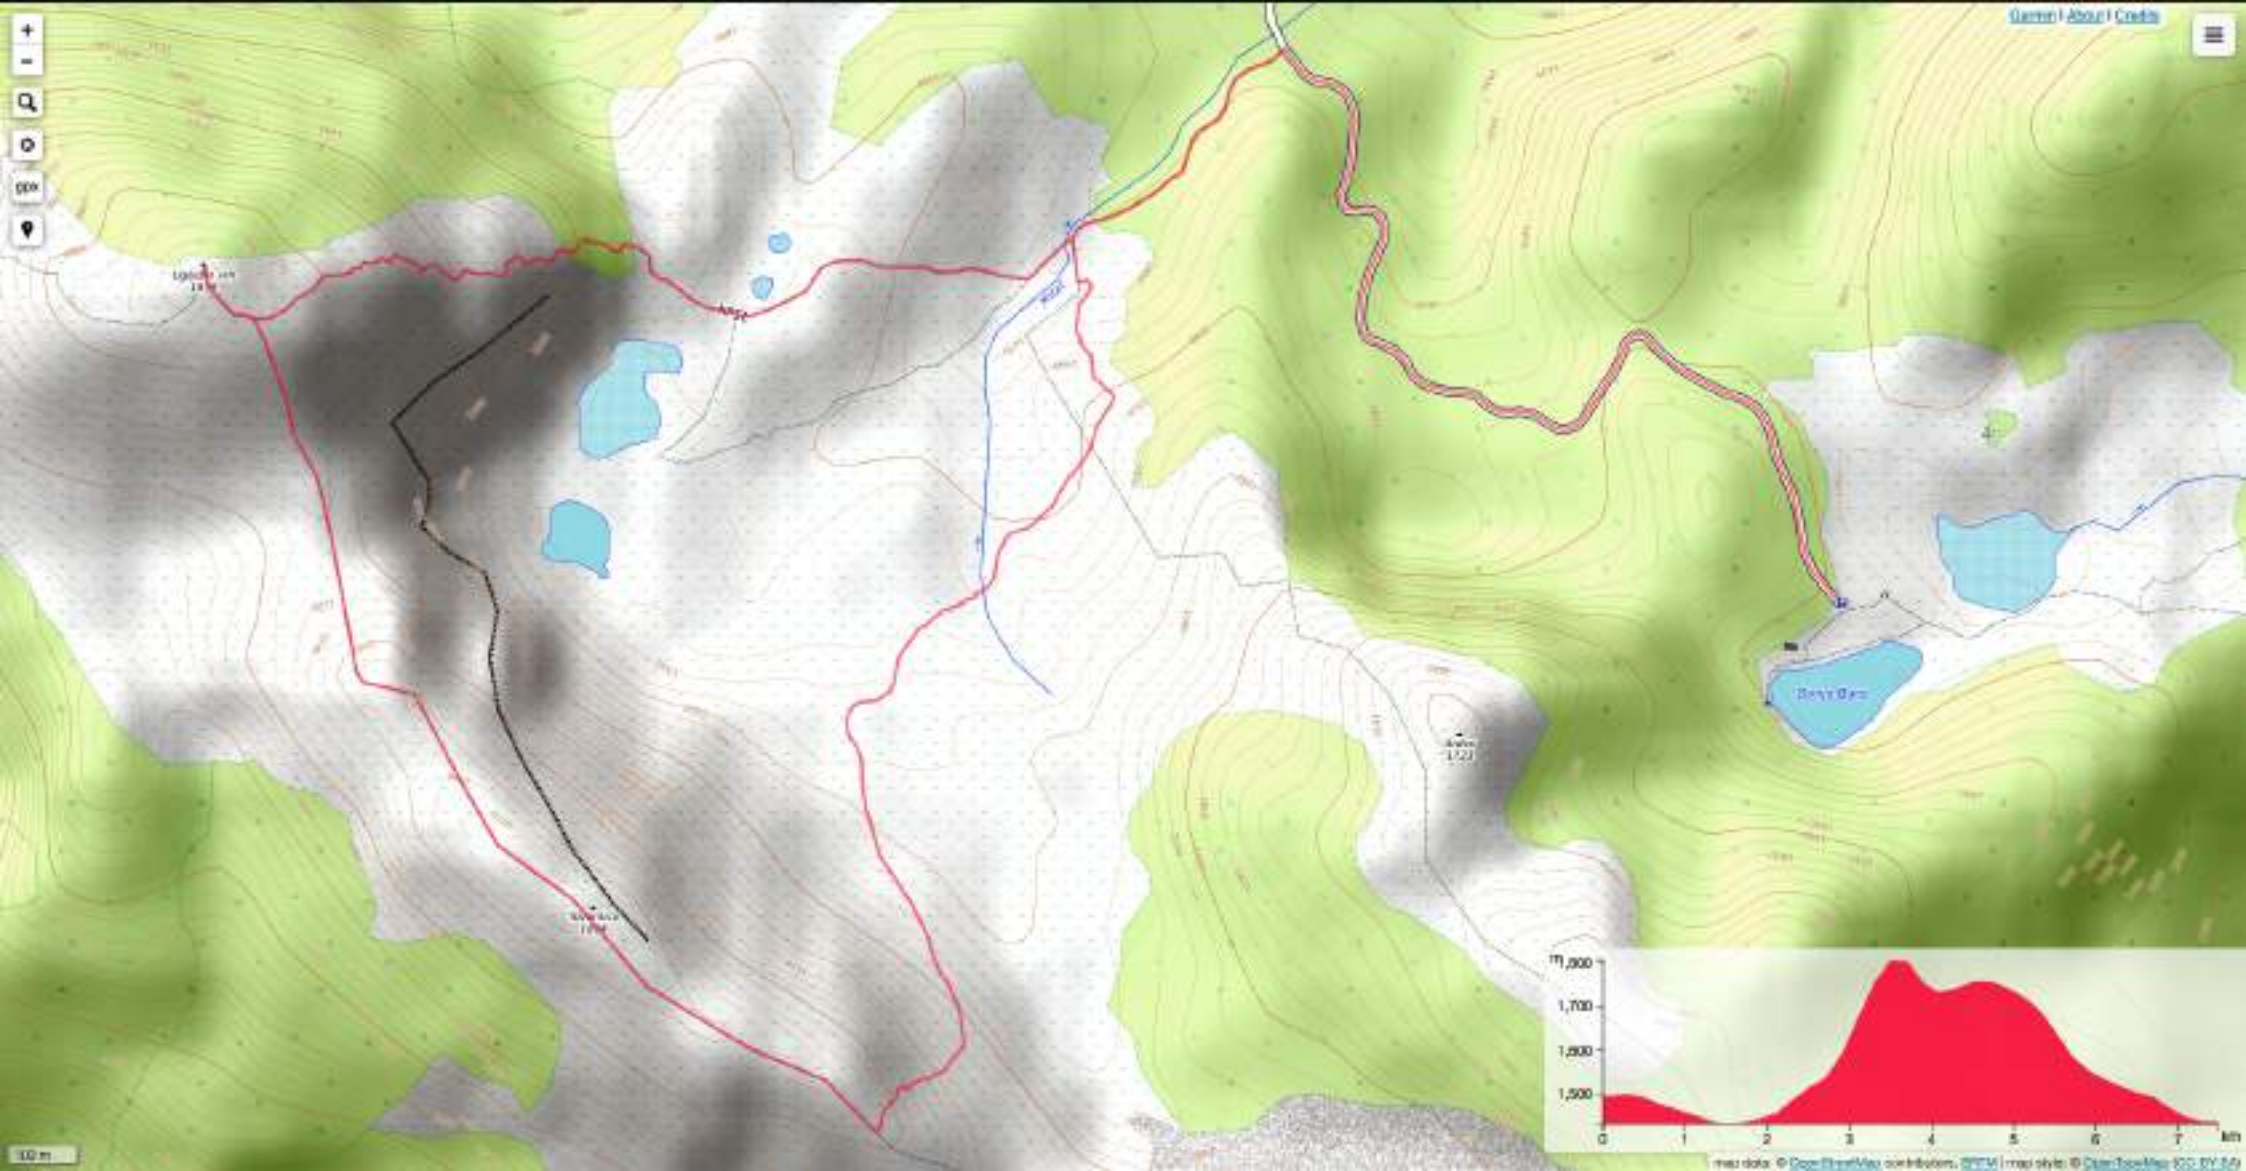

gpx

500 m

500 m

30m