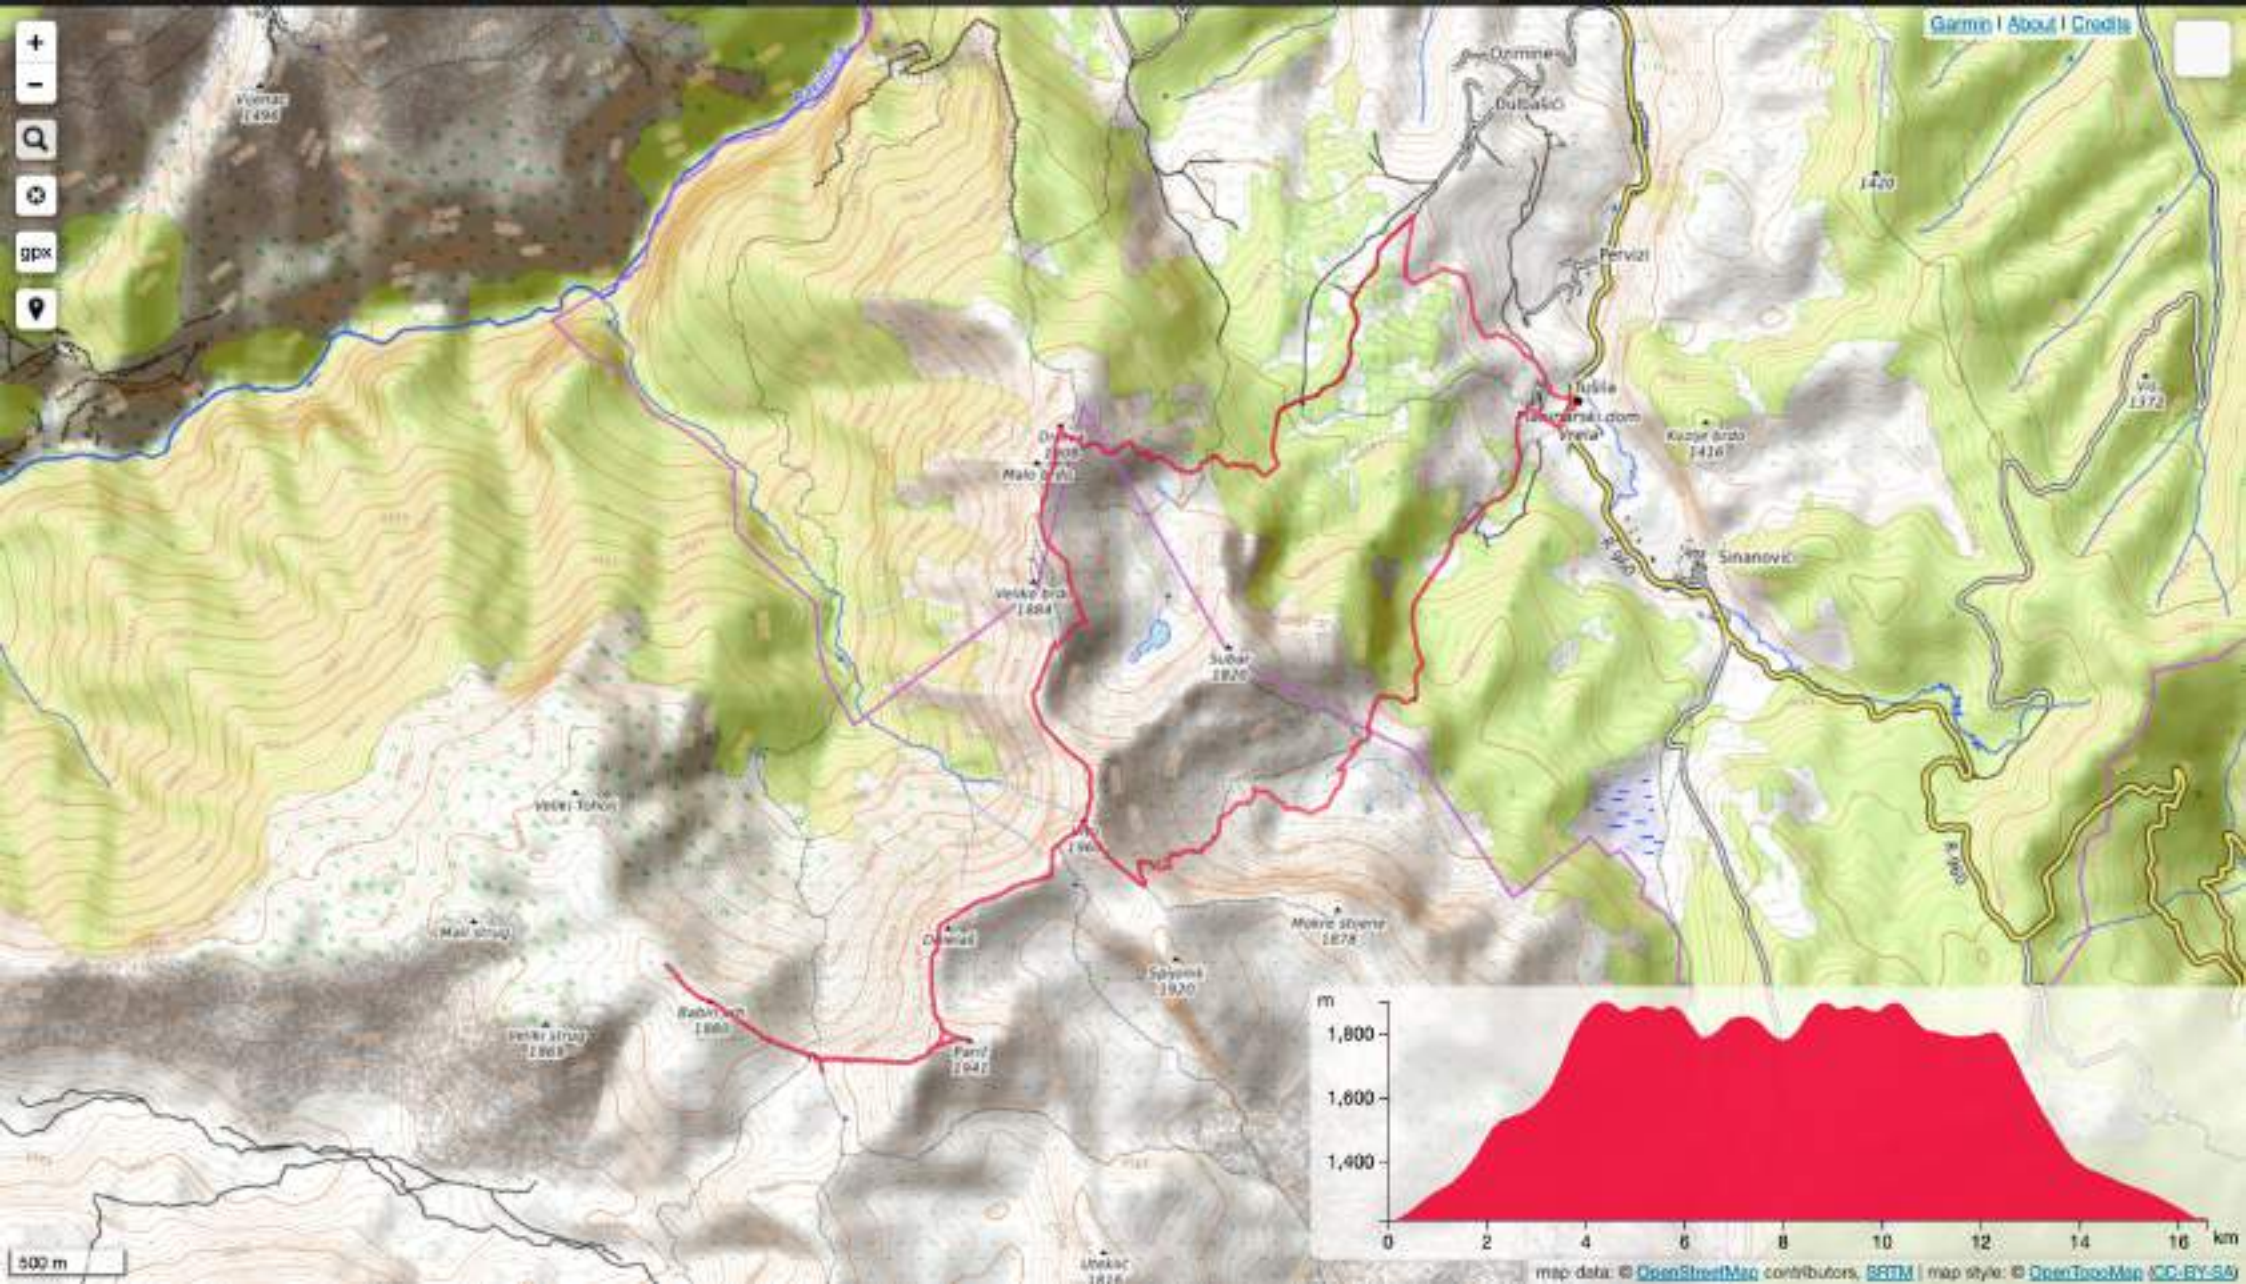

gpx

500 m

500 m

30m