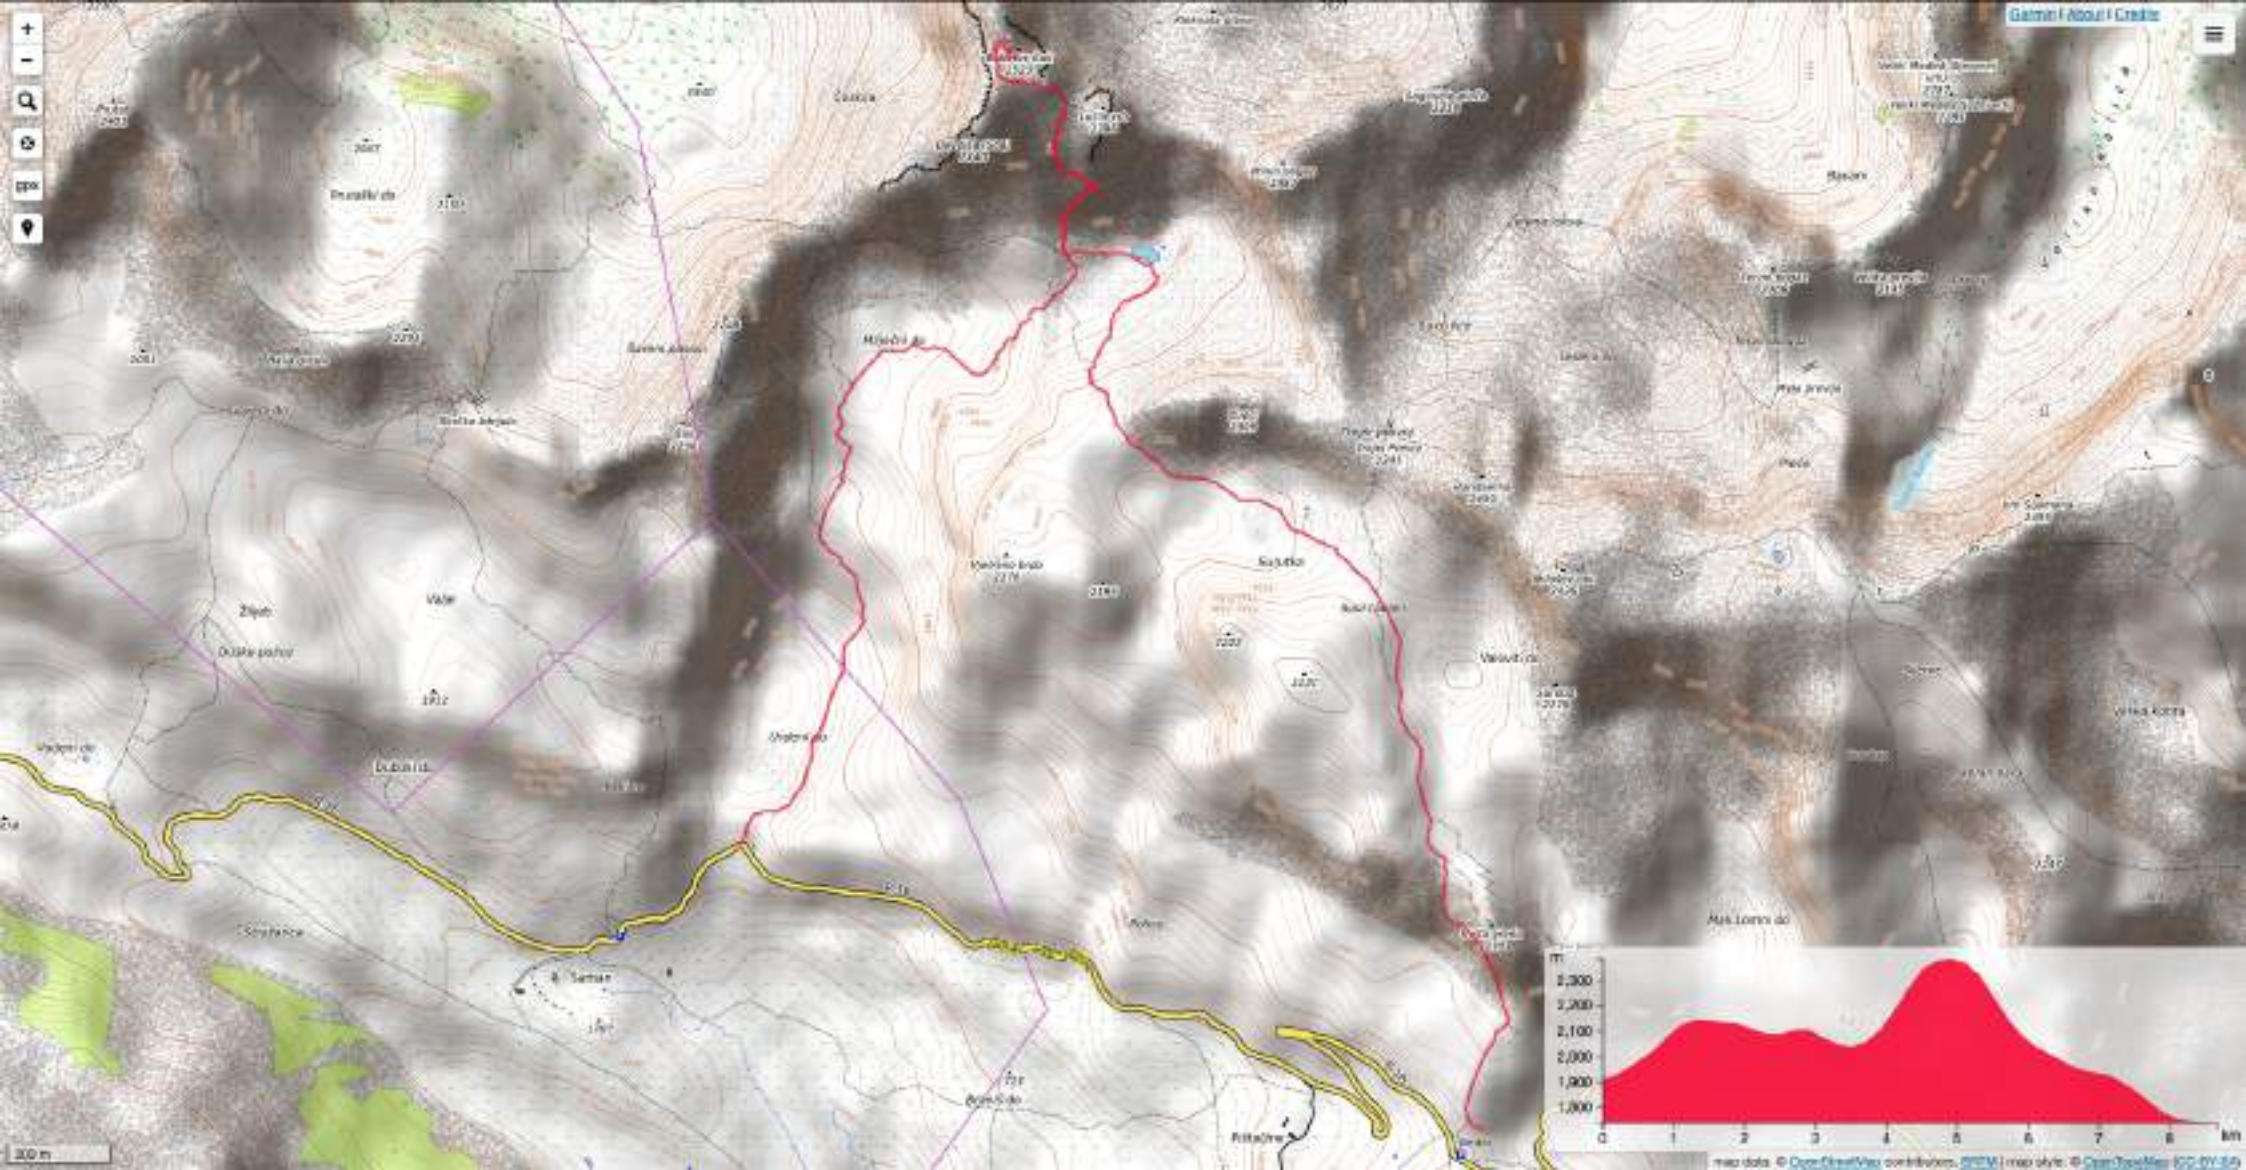

gpx

500 m

500 m

30m