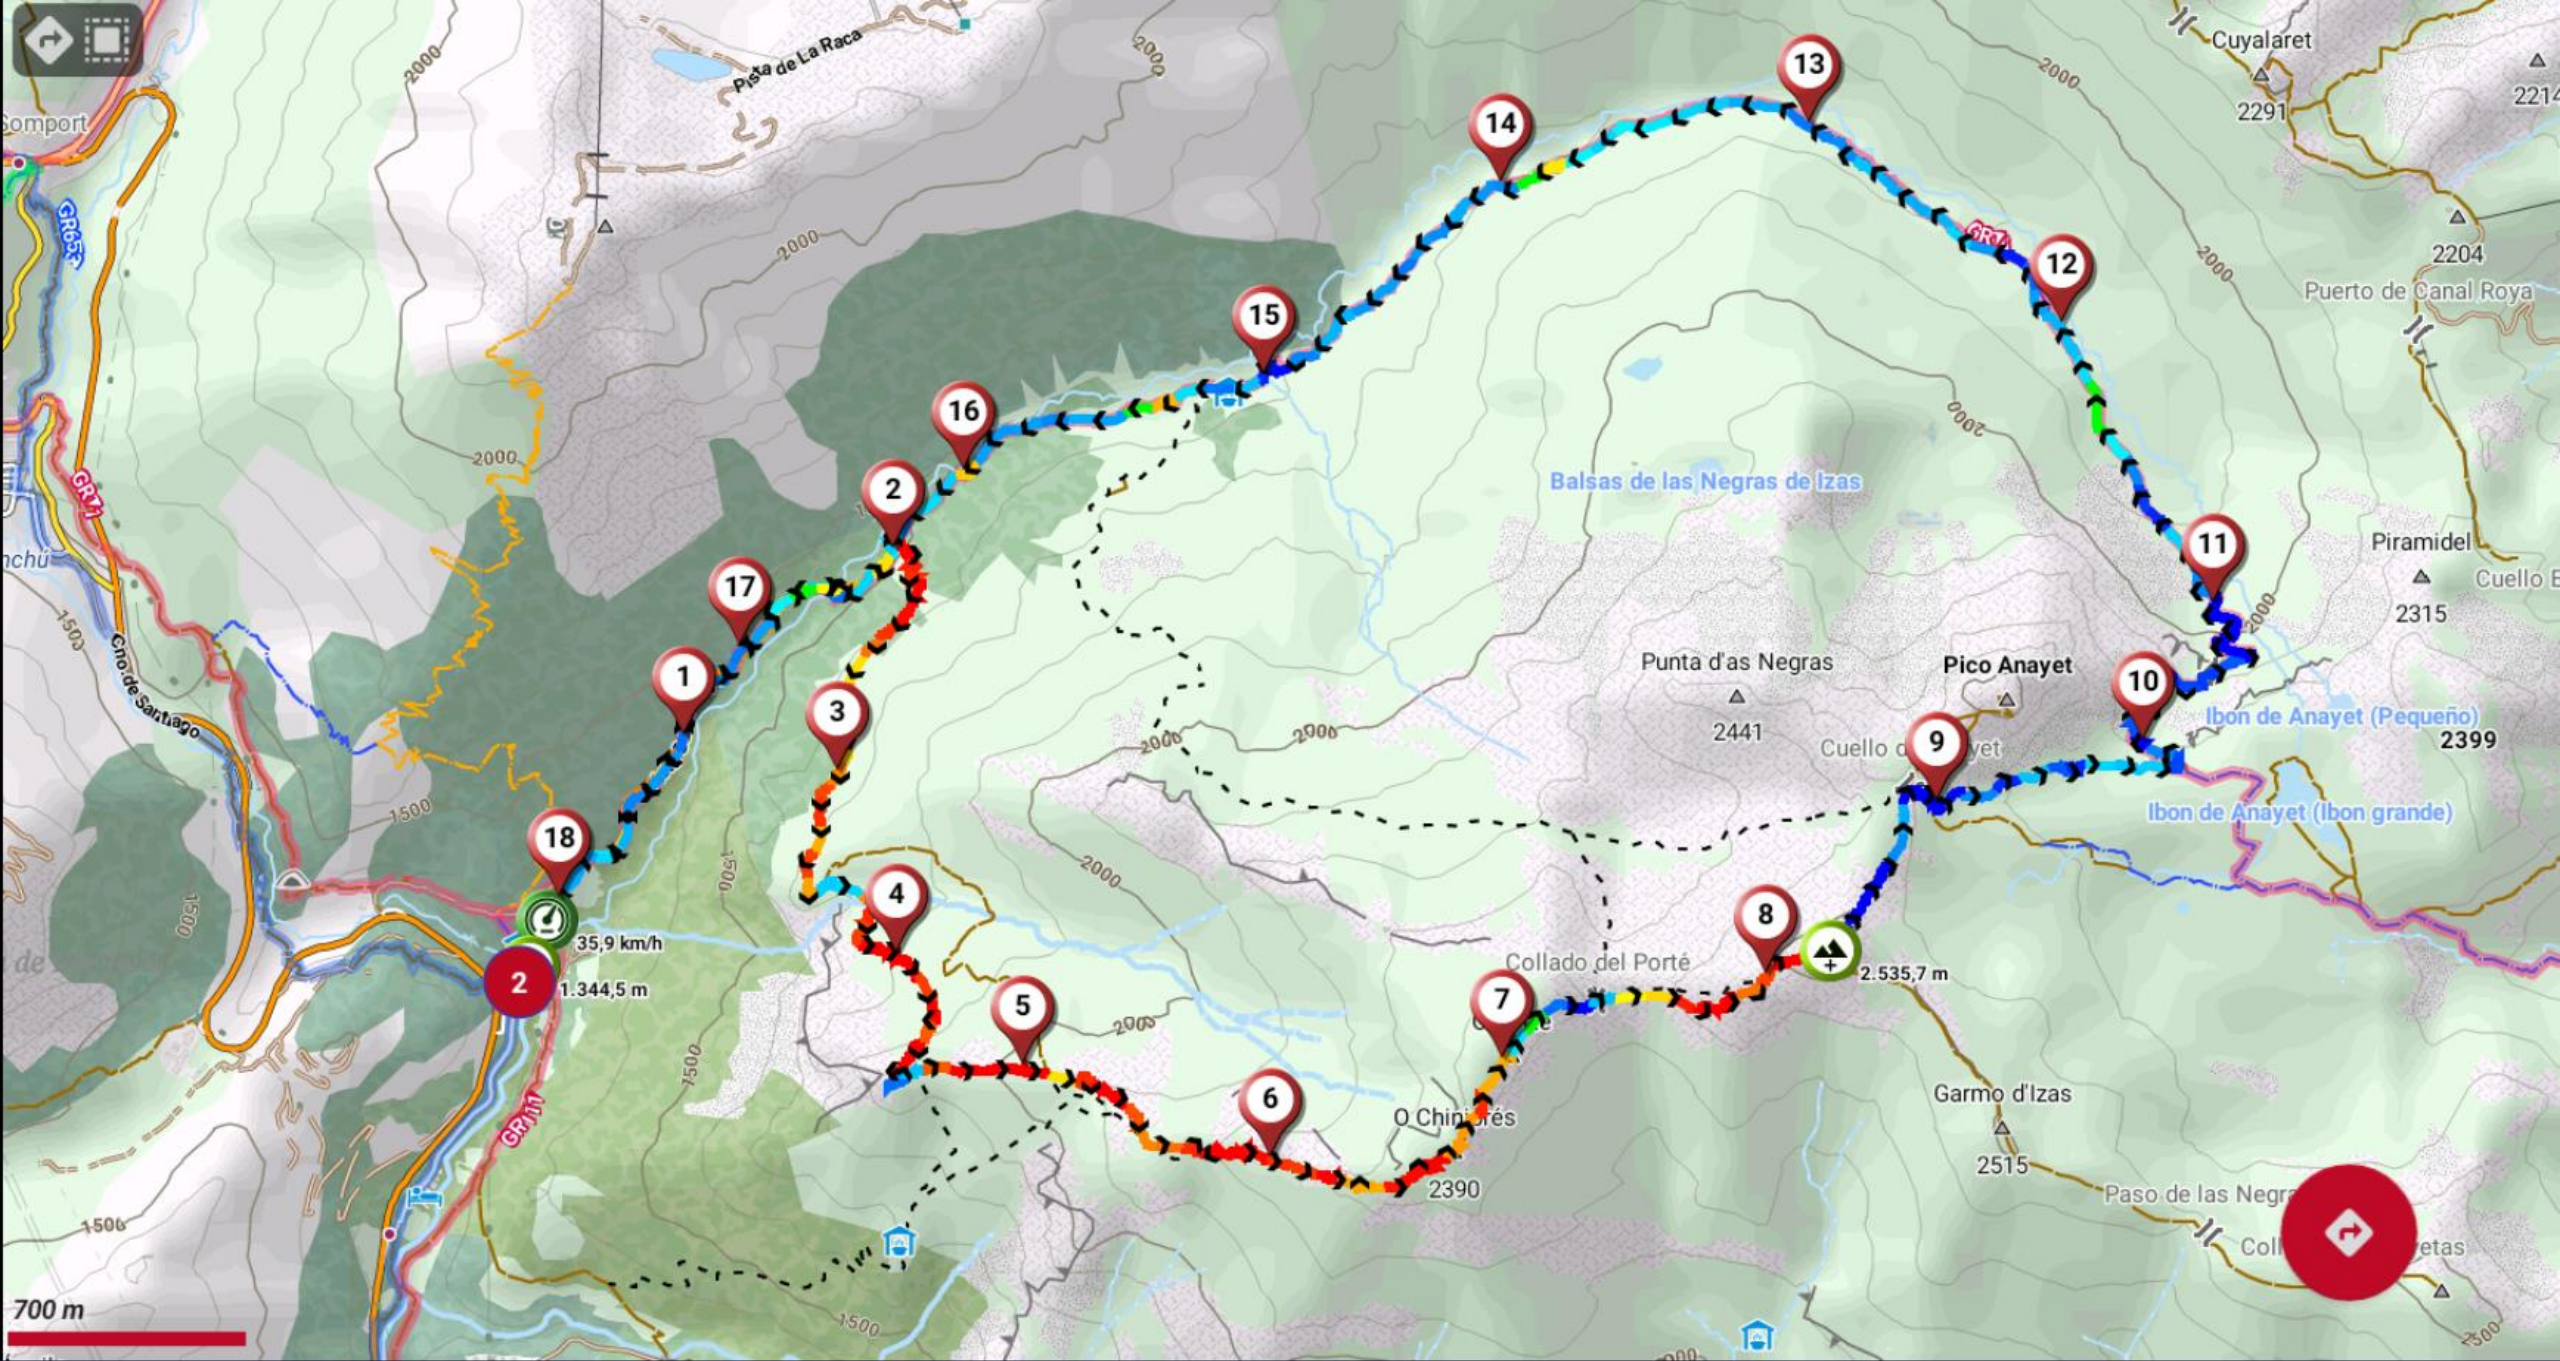

0629 – Corta – Col Bendous – Chemin de la Mature

Extra - Sesques

0629 - Larga - Lespetouse

0629 - Extra - Sesques

0630 – Corta – Oporte circular

0630 – Larga – Anayet circular