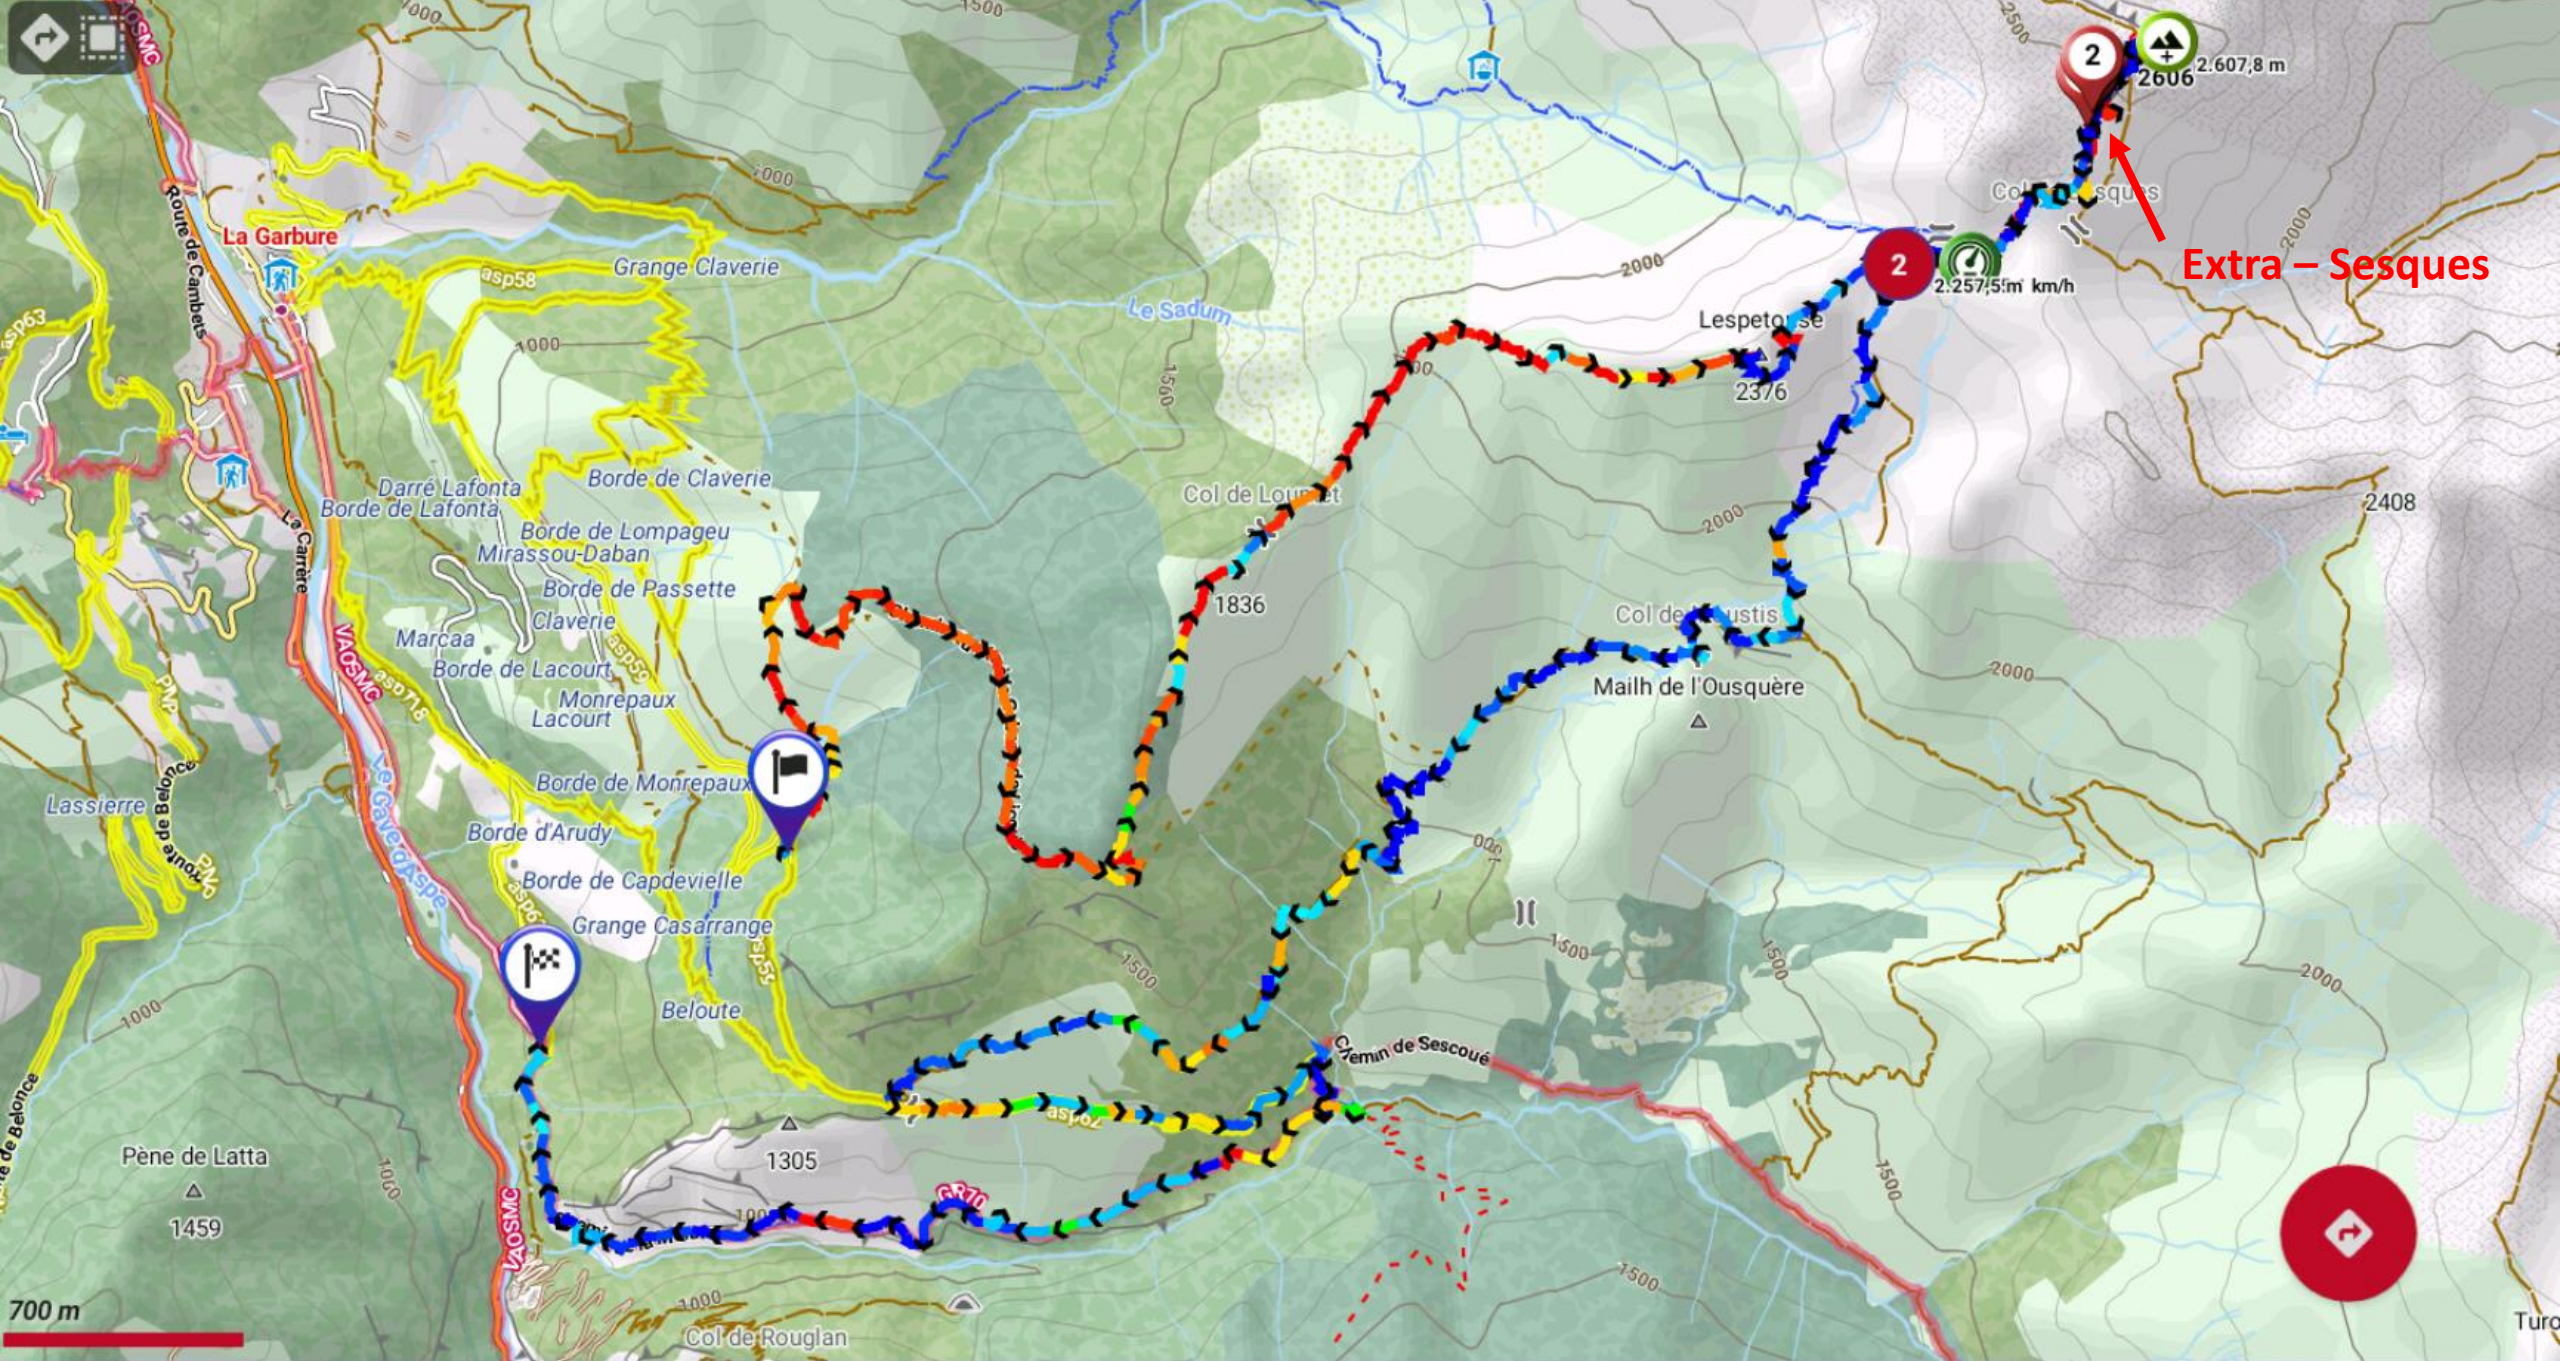

0629 – Corta – Col Bendous – Chemin de la Mature

Extra - Sesques

0629 - Larga - Lespetouse

0629 - Extra - Sesques

0630 – Corta – Oporte circular

0630 – Larga – Anayet circular