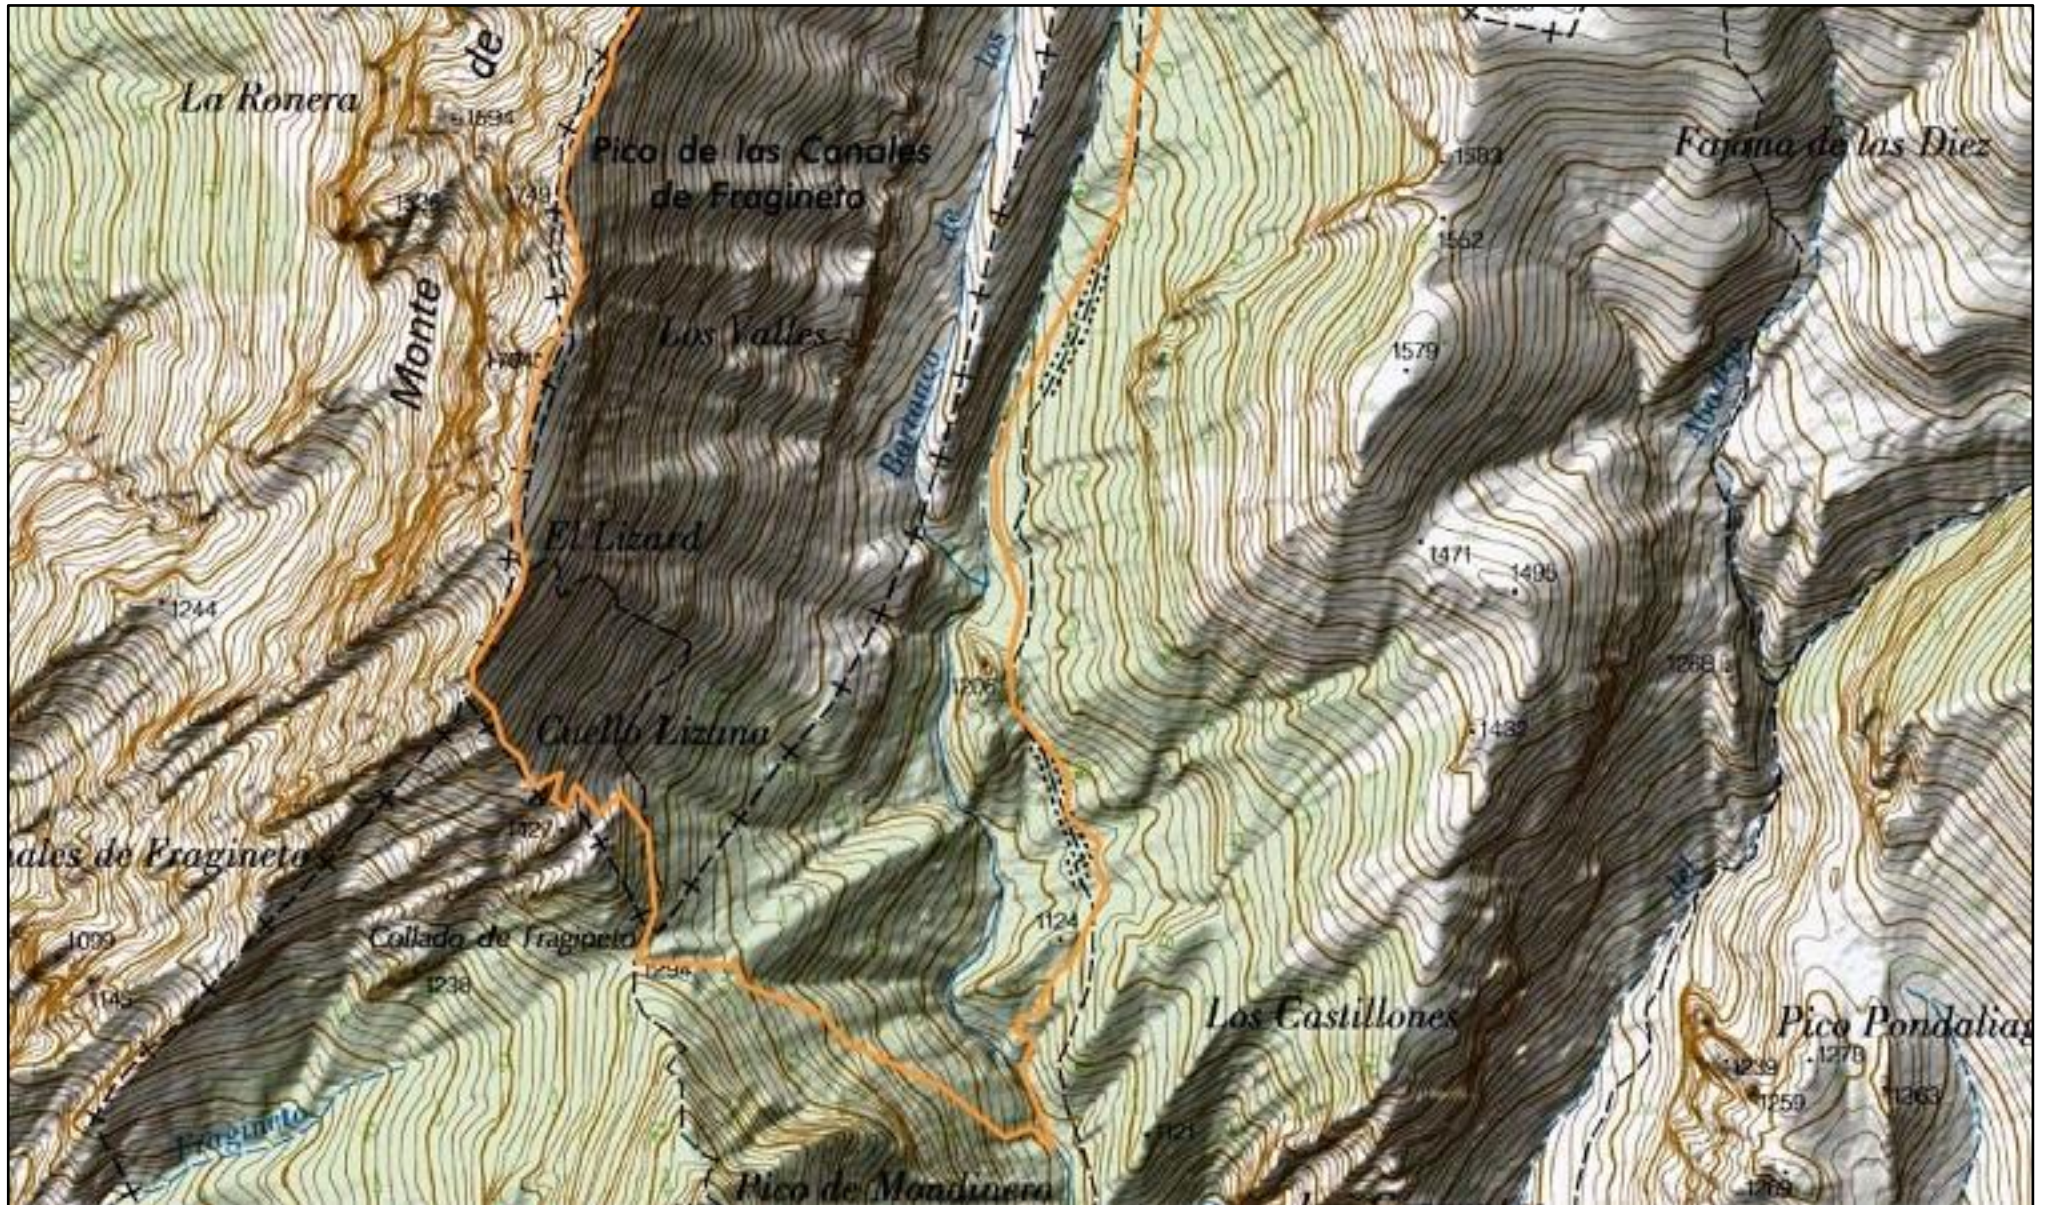

SÁBADO18 Tozal de Guara. 1 Nocito- y cruce del Guatizalema

SÁBADO18: Tozal de Guara I 2 . Barranco Pillera- Collado Petreñales

SÁBADO18: Tozal de Guara 3. Collado Petreñales- Cima Tozal de Guara

SÁBADO18 Tozal de Guara 4. Cima Tozal De Guara- Refugio Fenales

SÁBADO18 Tozal de Guara 5 Refugio Fenales Nocito

DOMINGO 19 Fragneteto 1. Albergue- Cañatas

DOMINGO 19 Fragneteto 2. Cañatas- Collado Chemelosa

DOMINGO 19 Fragineto 3. Coll Chemelosa- Coll Petreñales- Comienzo Barranco del Valle- Corcurezo

DOMINGO 19 Fragnetó 4. Barranco del Valle- Pico Fragnetó

LUNES 20: Gabardiella 1 Aparcamiento, ladera de subida y camino de vuelta por el embalse

LUNES 20: Gabardiella 2 Cresta de Gabardiella

LUNES 20: Gabardiella 3 Cresta Collada de las Paules y llegada al embalse