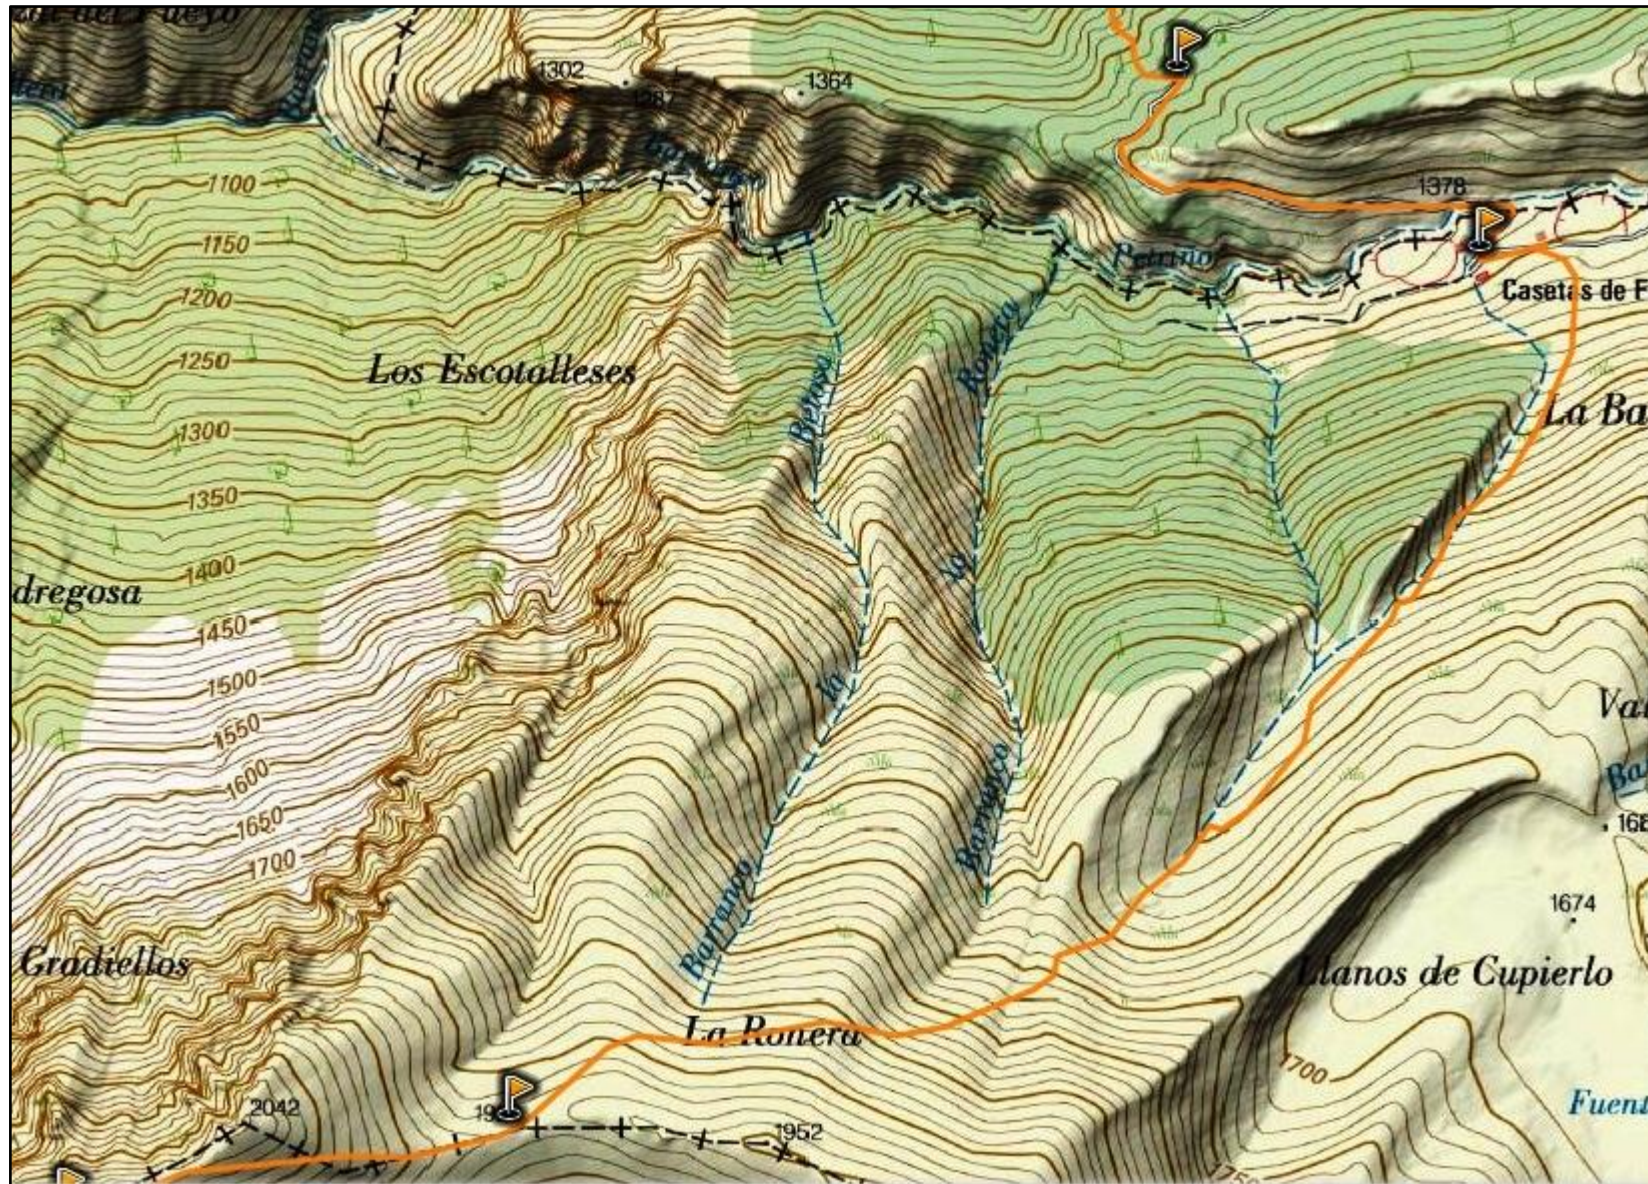

SÁBADO18 Tozal de Guara. 1 Nocito- y cruce del Guatizalema

SÁBADO18: Tozal de Guara I 2 . Barranco Pillera- Collado Petreñales

SÁBADO18: Tozal de Guara 3. Collado Petreñales- Cima Tozal de Guara

SÁBADO18 Tozal de Guara 4. Cima Tozal De Guara- Refugio Fenales

SÁBADO18 Tozal de Guara 5 Refugio Fenales Nocito

DOMINGO 19 Fragneteto 1. Albergue- Cañatas

DOMINGO 19 Fragneteto 2. Cañatas- Collado Chemelosa

DOMINGO 19 Fragineto 3. Coll Chemelosa- Coll Petreñales- Comienzo Barranco del Valle- Corcurezo

DOMINGO 19 Fragnetó 4. Barranco del Valle- Pico Fragnetó

LUNES 20: Gabardiella 1 Aparcamiento, ladera de subida y camino de vuelta por el embalse

LUNES 20: Gabardiella 2 Cresta de Gabardiella

LUNES 20: Gabardiella 3 Cresta Collada de las Paules y llegada al embalse