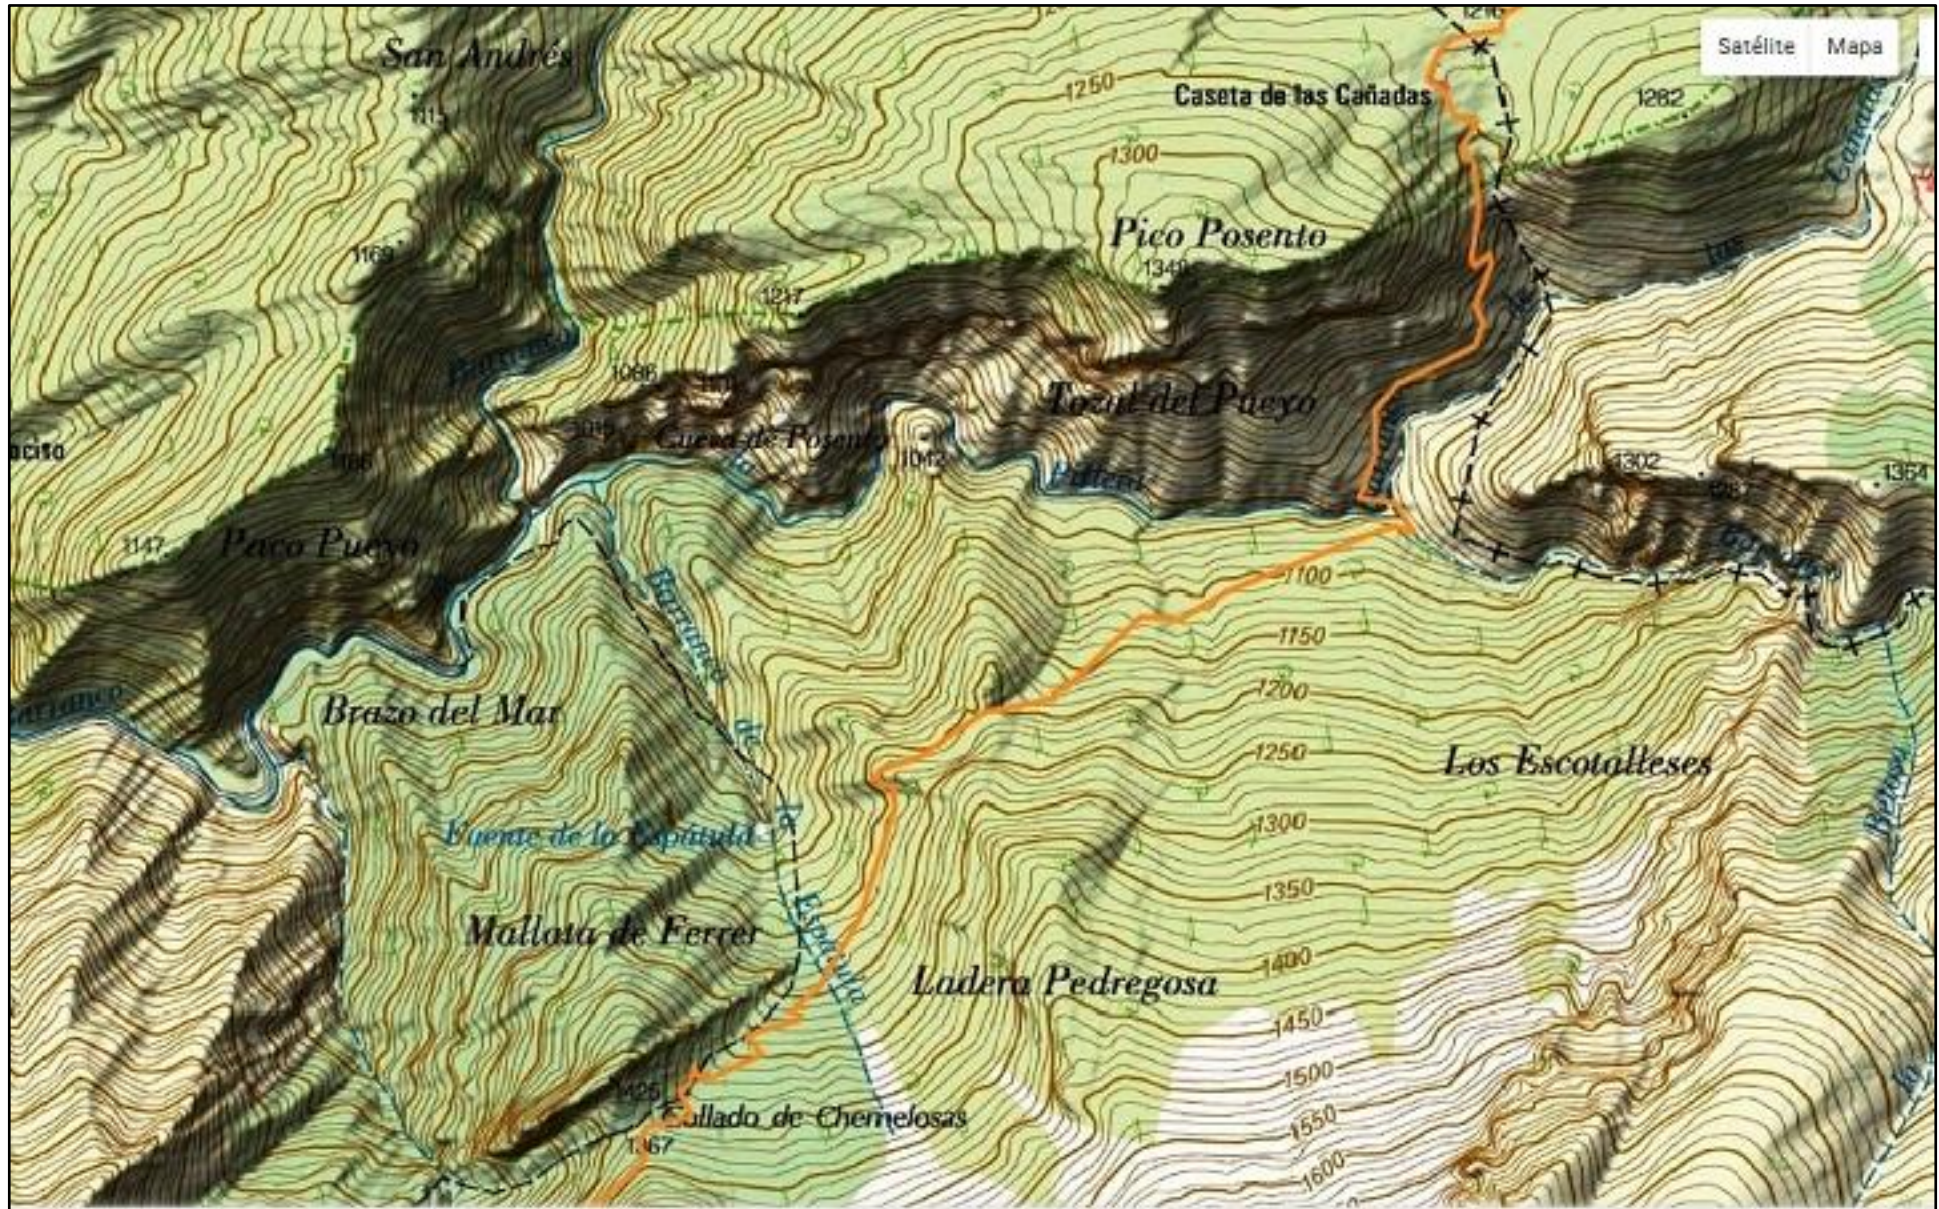

SÁBADO18 Tozal de Guara. 1 Nocito- y cruce del Guatizalema

SÁBADO18: Tozal de Guara I 2 . Barranco Pillera- Collado Petreñales

SÁBADO18: Tozal de Guara 3. Collado Petreñales- Cima Tozal de Guara

SÁBADO18 Tozal de Guara 4. Cima Tozal De Guara- Refugio Fenales

SÁBADO18 Tozal de Guara 5 Refugio Fenales Nocito

DOMINGO 19 Fragneteto 1. Albergue- Cañatas

DOMINGO 19 Fragneteto 2. Cañatas- Collado Chemelosa

DOMINGO 19 Fragineto 3. Coll Chemelosa- Coll Petreñales- Comienzo Barranco del Valle- Corcurezo

DOMINGO 19 Fragnetó 4. Barranco del Valle- Pico Fragnetó

LUNES 20: Gabardiella 1 Aparcamiento, ladera de subida y camino de vuelta por el embalse

LUNES 20: Gabardiella 2 Cresta de Gabardiella

LUNES 20: Gabardiella 3 Cresta Collada de las Paules y llegada al embalse