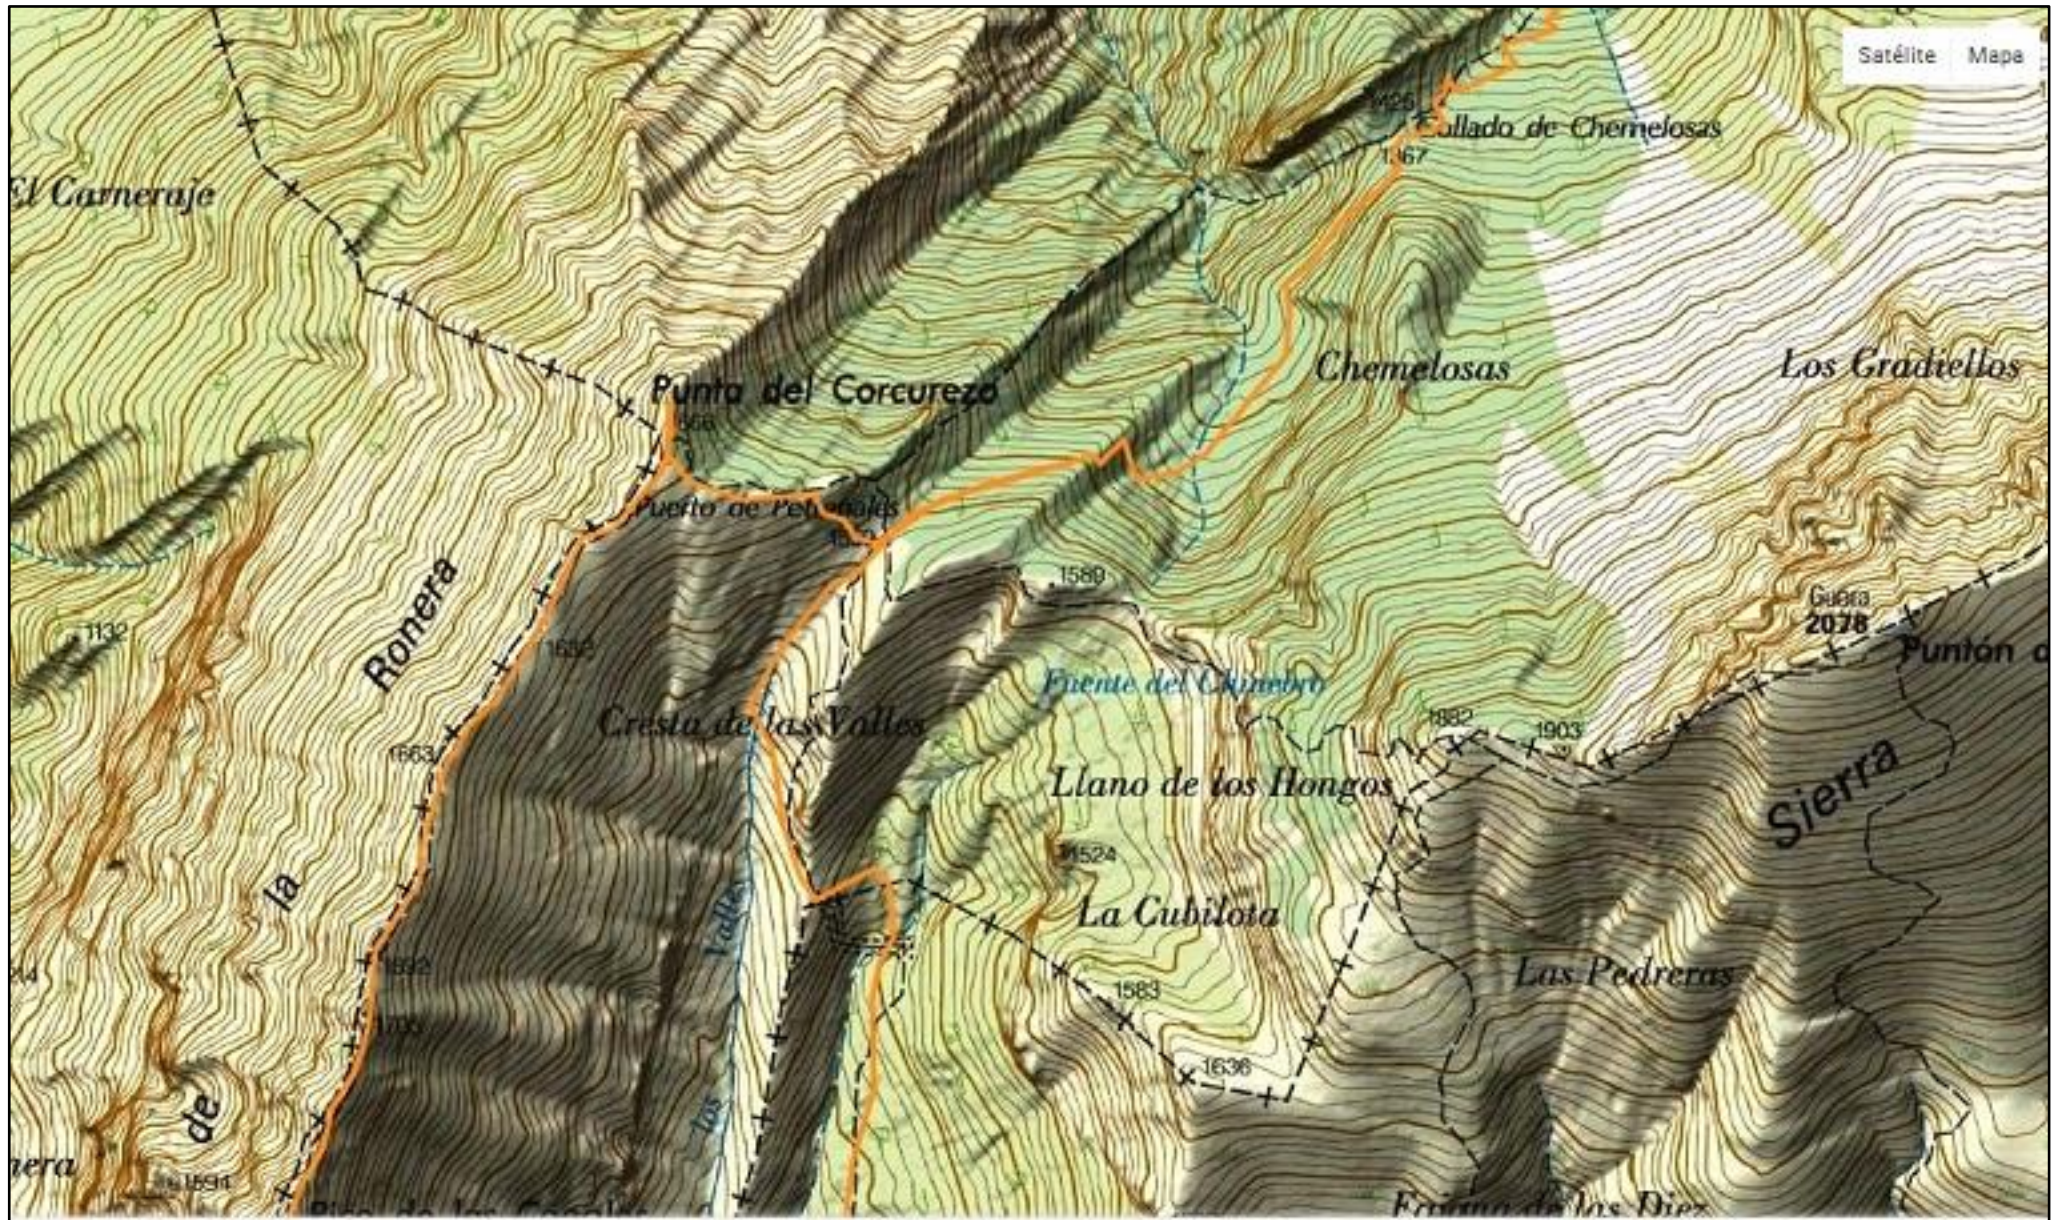

SÁBADO18 Tozal de Guara. 1 Nocito- y cruce del Guatizalema

SÁBADO18: Tozal de Guara I 2 . Barranco Pillera- Collado Petreñales

SÁBADO18: Tozal de Guara 3. Collado Petreñales- Cima Tozal de Guara

SÁBADO18 Tozal de Guara 4. Cima Tozal De Guara- Refugio Fenales

SÁBADO18 Tozal de Guara 5 Refugio Fenales Nocito

DOMINGO 19 Fragneteto 1. Albergue- Cañatas

DOMINGO 19 Fragneteto 2. Cañatas- Collado Chemelosa

DOMINGO 19 Fragineto 3. Coll Chemelosa- Coll Petreñales- Comienzo Barranco del Valle- Corcurezo

DOMINGO 19 Fragnetó 4. Barranco del Valle- Pico Fragnetó

LUNES 20: Gabardiella 1 Aparcamiento, ladera de subida y camino de vuelta por el embalse

LUNES 20: Gabardiella 2 Cresta de Gabardiella

LUNES 20: Gabardiella 3 Cresta Collada de las Paules y llegada al embalse