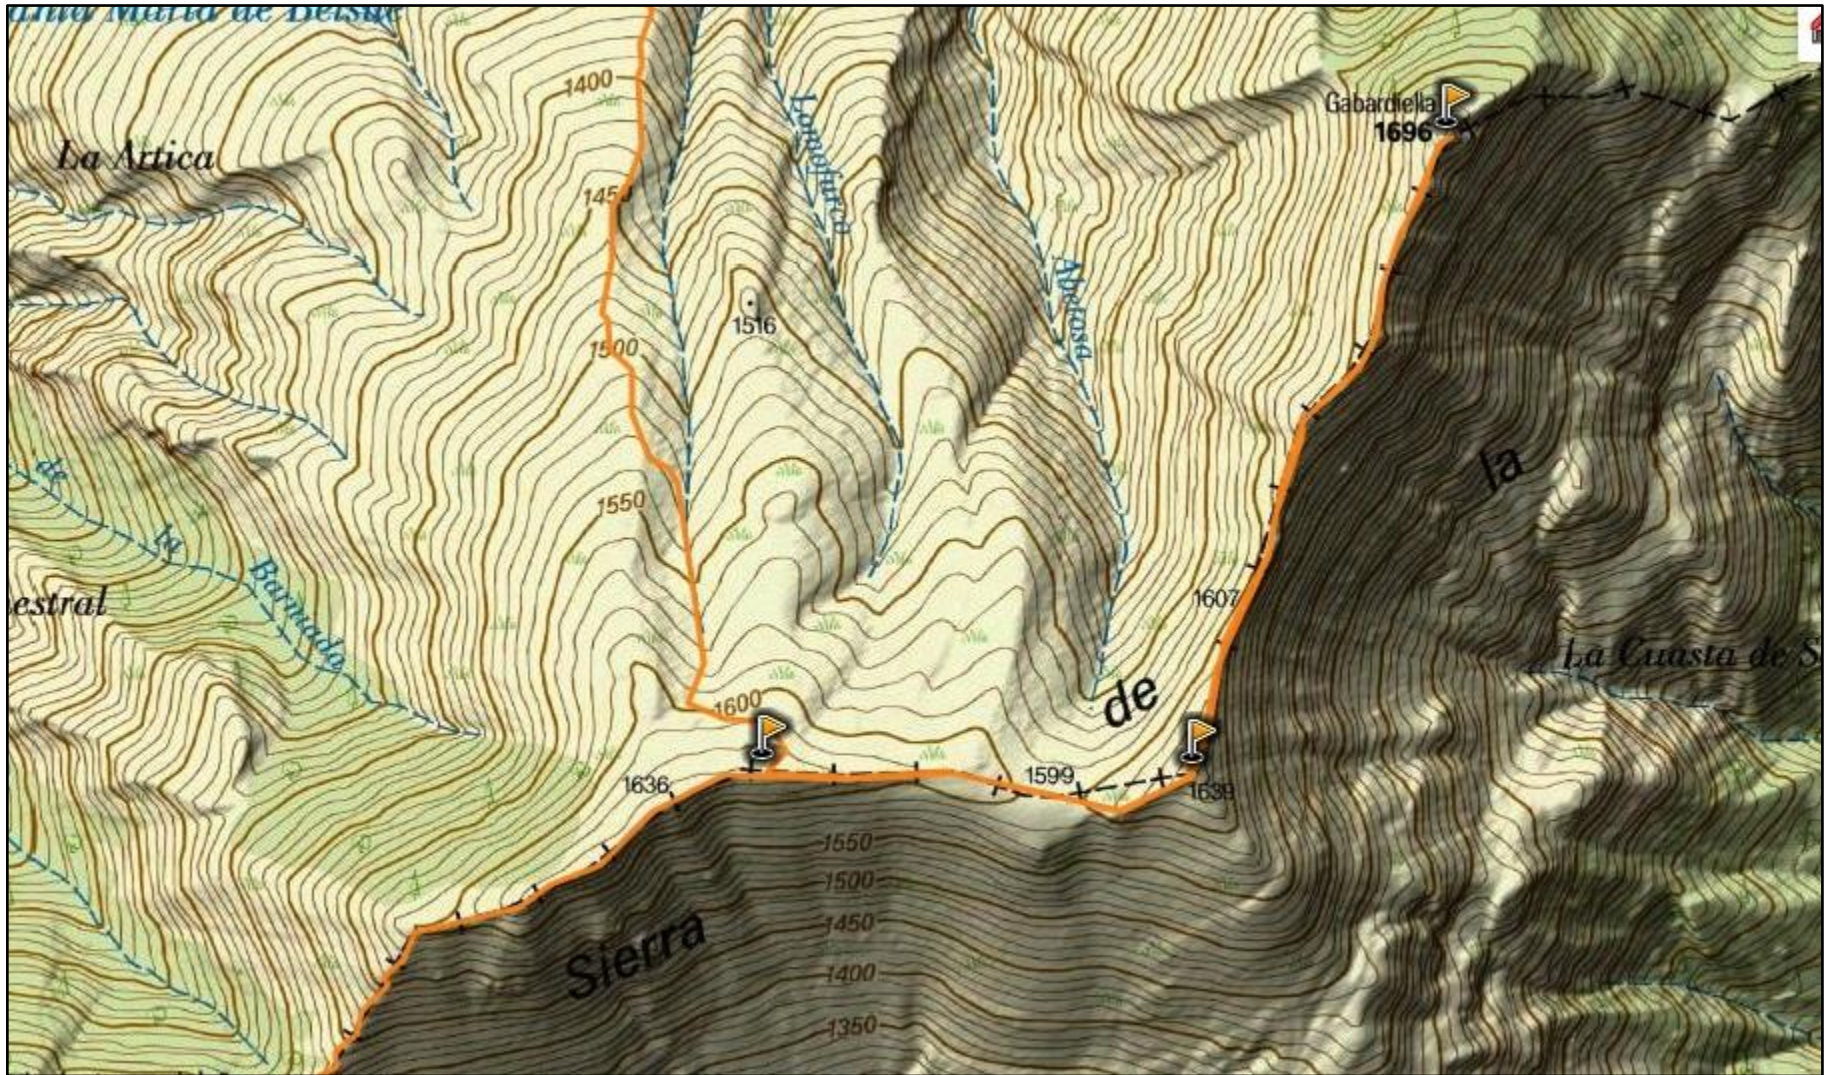

SÁBADO18 Tozal de Guara. 1 Nocito- y cruce del Guatizalema

SÁBADO18: Tozal de Guara I 2 . Barranco Pillera- Collado Petreñales

SÁBADO18: Tozal de Guara 3. Collado Petreñales- Cima Tozal de Guara

SÁBADO18 Tozal de Guara 4. Cima Tozal De Guara- Refugio Fenales

SÁBADO18 Tozal de Guara 5 Refugio Fenales Nocito

DOMINGO 19 Fragneteto 1. Albergue- Cañatas

DOMINGO 19 Fragneteto 2. Cañatas- Collado Chemelosa

DOMINGO 19 Fragineto 3. Coll Chemelosa- Coll Petreñales- Comienzo Barranco del Valle- Corcurezo

DOMINGO 19 Fragnetó 4. Barranco del Valle- Pico Fragnetó

LUNES 20: Gabardiella 1 Aparcamiento, ladera de subida y camino de vuelta por el embalse

LUNES 20: Gabardiella 2 Cresta de Gabardiella

LUNES 20: Gabardiella 3 Cresta Collada de las Paules y llegada al embalse