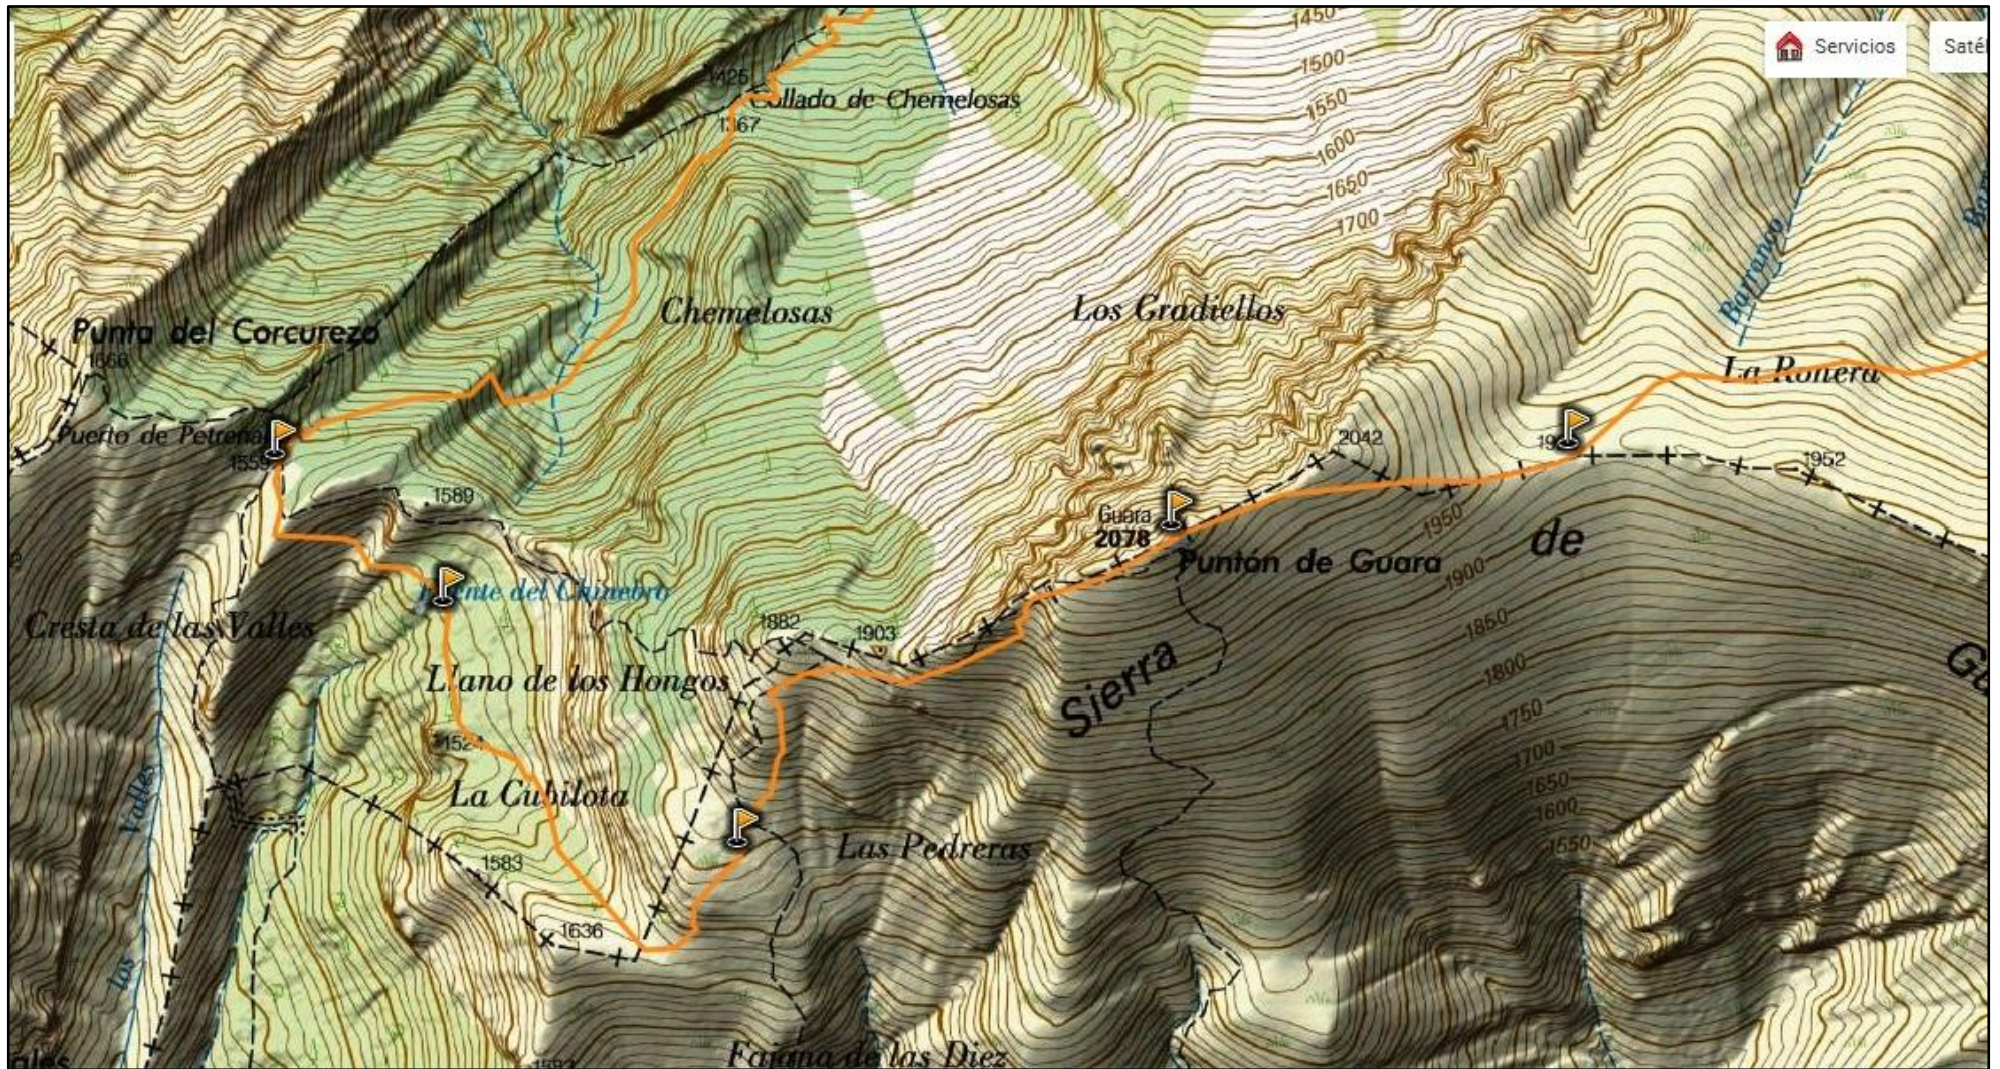

SÁBADO18 Tozal de Guara. 1 Nocito- y cruce del Guatizalema

SÁBADO18: Tozal de Guara I 2 . Barranco Pillera- Collado Petreñales

SÁBADO18: Tozal de Guara 3. Collado Petreñales- Cima Tozal de Guara

SÁBADO18 Tozal de Guara 4. Cima Tozal De Guara- Refugio Fenales

SÁBADO18 Tozal de Guara 5 Refugio Fenales Nocito

DOMINGO 19 Fragneteto 1. Albergue- Cañatas

DOMINGO 19 Fragneteto 2. Cañatas- Collado Chemelosa

DOMINGO 19 Fragineto 3. Coll Chemelosa- Coll Petreñales- Comienzo Barranco del Valle- Corcurezo

DOMINGO 19 Fragnetó 4. Barranco del Valle- Pico Fragnetó

LUNES 20: Gabardiella 1 Aparcamiento, ladera de subida y camino de vuelta por el embalse

LUNES 20: Gabardiella 2 Cresta de Gabardiella

LUNES 20: Gabardiella 3 Cresta Collada de las Paules y llegada al embalse