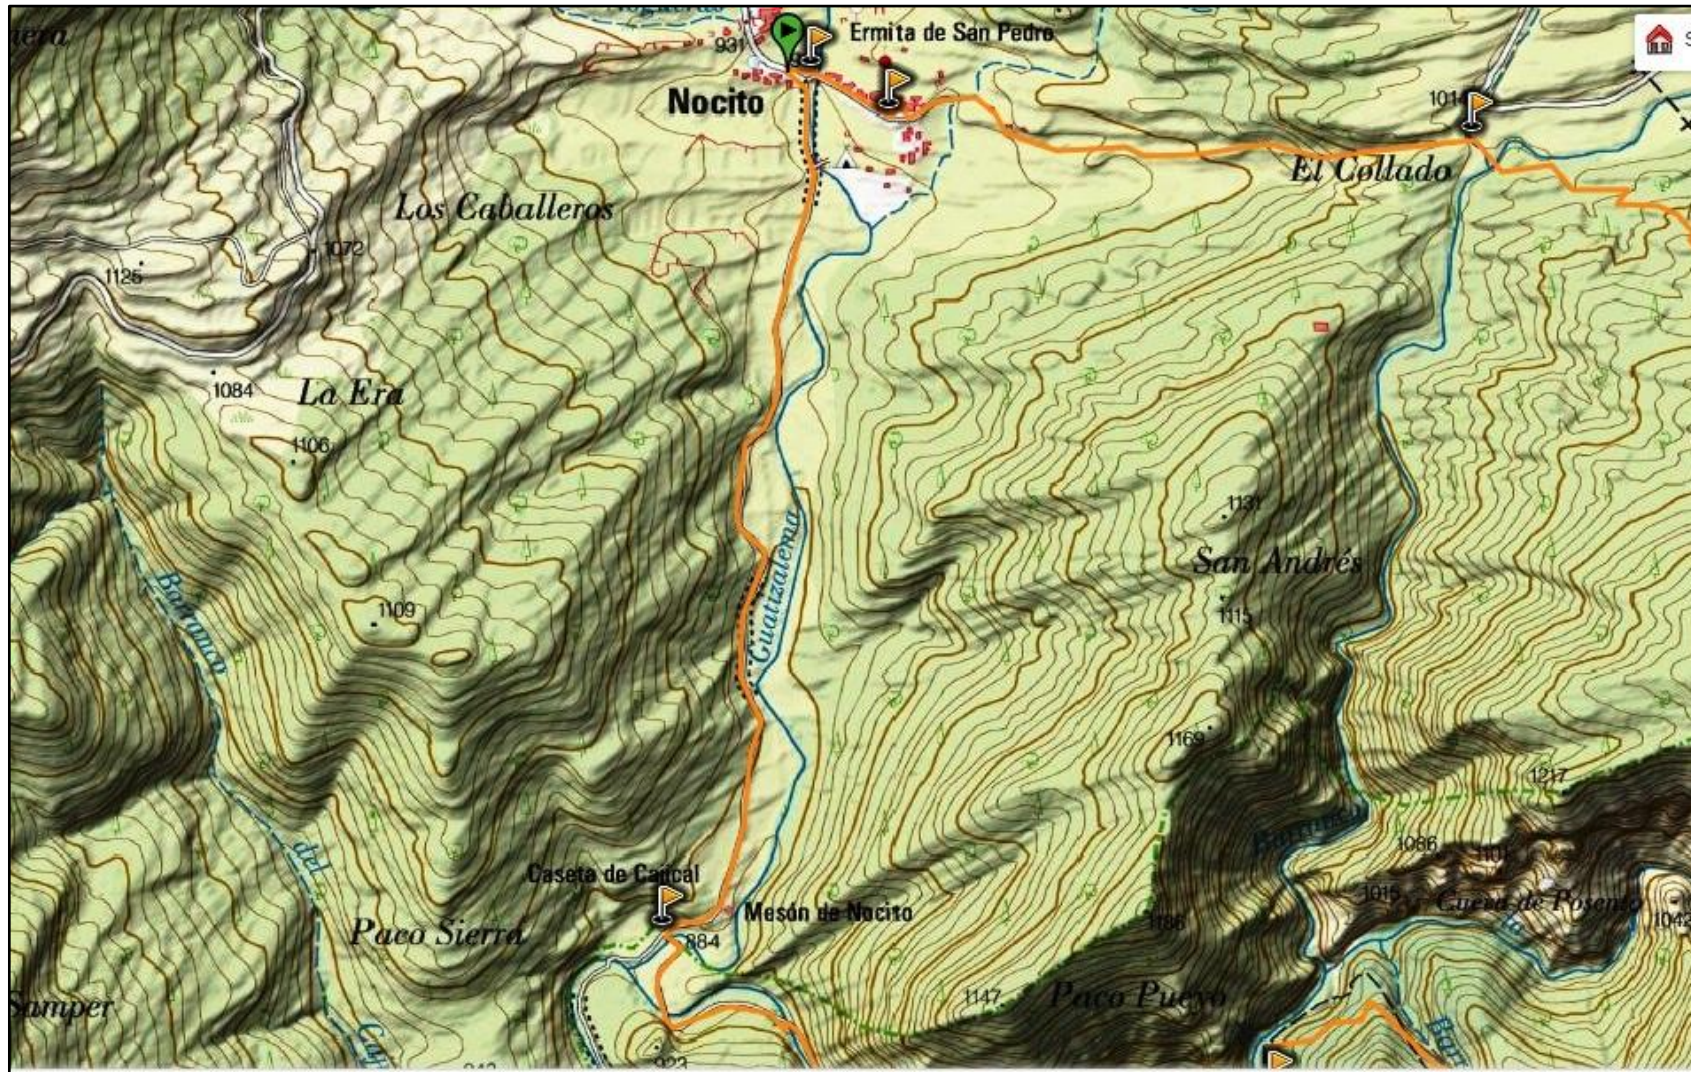

SÁBADO18 Tozal de Guara. 1 Nocito- y cruce del Guatizalema

SÁBADO18: Tozal de Guara I 2 . Barranco Pillera- Collado Petreñales

SÁBADO18: Tozal de Guara 3. Collado Petreñales- Cima Tozal de Guara

SÁBADO18 Tozal de Guara 4. Cima Tozal De Guara- Refugio Fenales

SÁBADO18 Tozal de Guara 5 Refugio Fenales Nocito

DOMINGO 19 Fragneteto 1. Albergue- Cañatas

DOMINGO 19 Fragneteto 2. Cañatas- Collado Chemelosa

DOMINGO 19 Fragineto 3. Coll Chemelosa- Coll Petreñales- Comienzo Barranco del Valle- Corcurezo

DOMINGO 19 Fragnetó 4. Barranco del Valle- Pico Fragnetó

LUNES 20: Gabardiella 1 Aparcamiento, ladera de subida y camino de vuelta por el embalse

LUNES 20: Gabardiella 2 Cresta de Gabardiella

LUNES 20: Gabardiella 3 Cresta Collada de las Paules y llegada al embalse