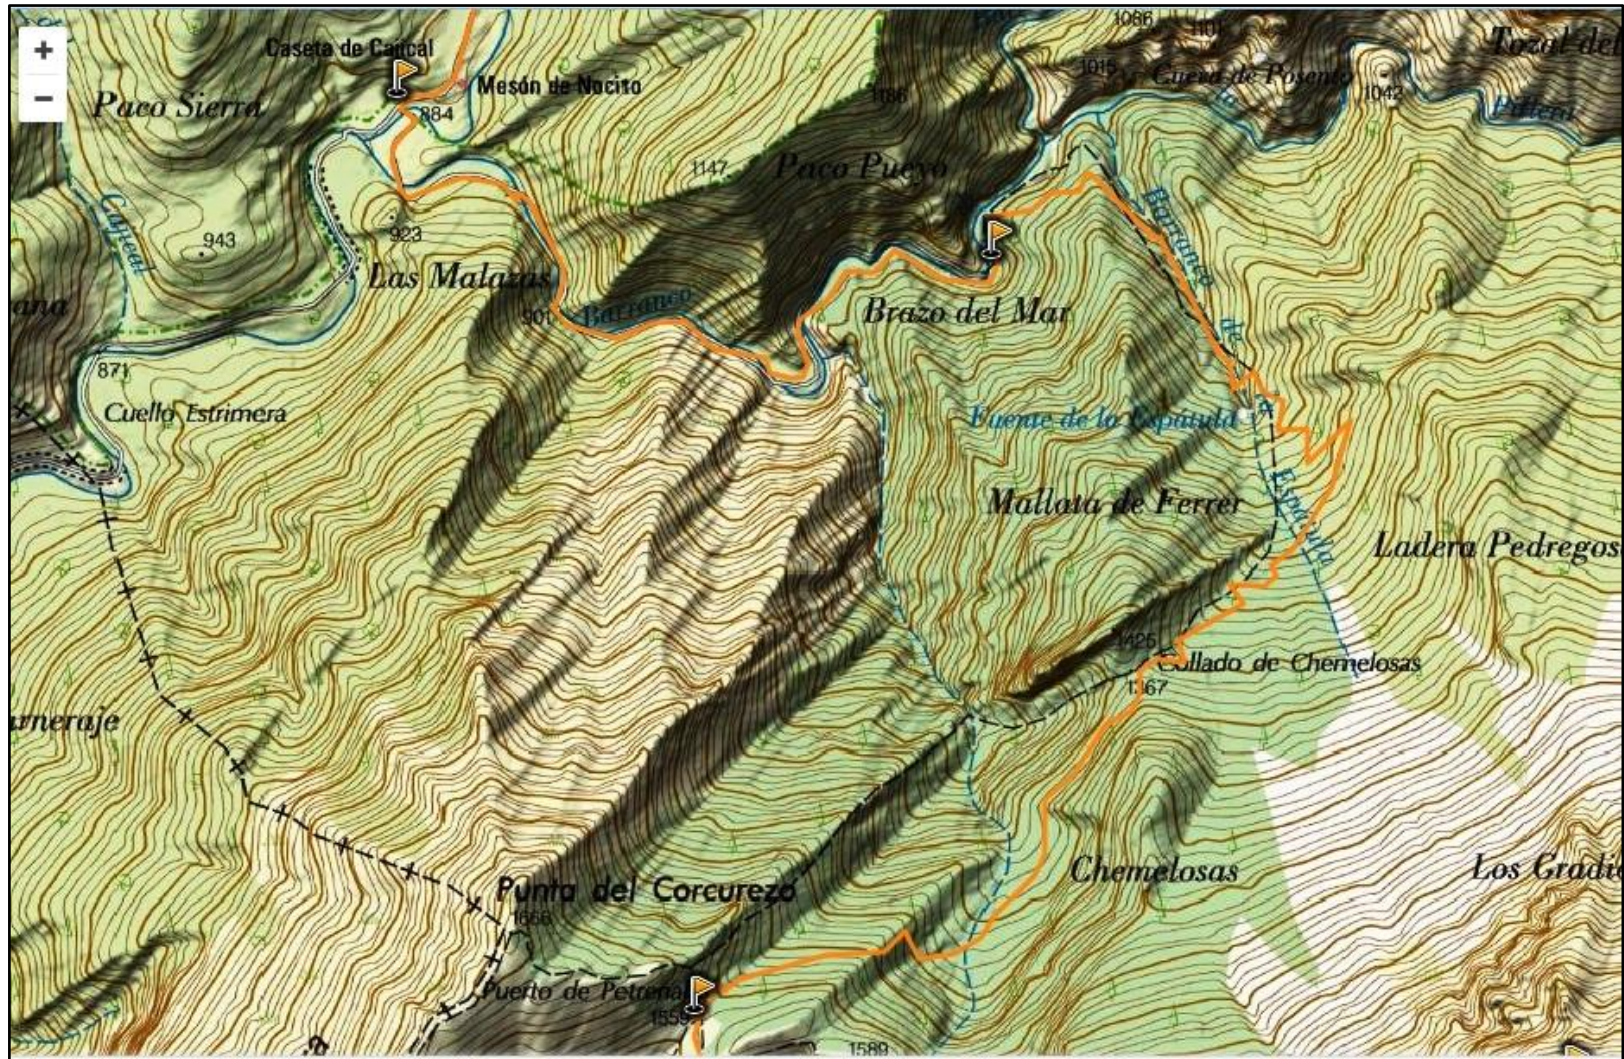

SÁBADO18 Tozal de Guara. 1 Nocito- y cruce del Guatizalema

SÁBADO18: Tozal de Guara I 2 . Barranco Pillera- Collado Petreñales

SÁBADO18: Tozal de Guara 3. Collado Petreñales- Cima Tozal de Guara

SÁBADO18 Tozal de Guara 4. Cima Tozal De Guara- Refugio Fenales

SÁBADO18 Tozal de Guara 5 Refugio Fenales Nocito

DOMINGO 19 Fragneteto 1. Albergue- Cañatas

DOMINGO 19 Fragneteto 2. Cañatas- Collado Chemelosa

DOMINGO 19 Fragineto 3. Coll Chemelosa- Coll Petreñales- Comienzo Barranco del Valle- Corcurezo

DOMINGO 19 Fragnetó 4. Barranco del Valle- Pico Fragnetó

LUNES 20: Gabardiella 1 Aparcamiento, ladera de subida y camino de vuelta por el embalse

LUNES 20: Gabardiella 2 Cresta de Gabardiella

LUNES 20: Gabardiella 3 Cresta Collada de las Paules y llegada al embalse