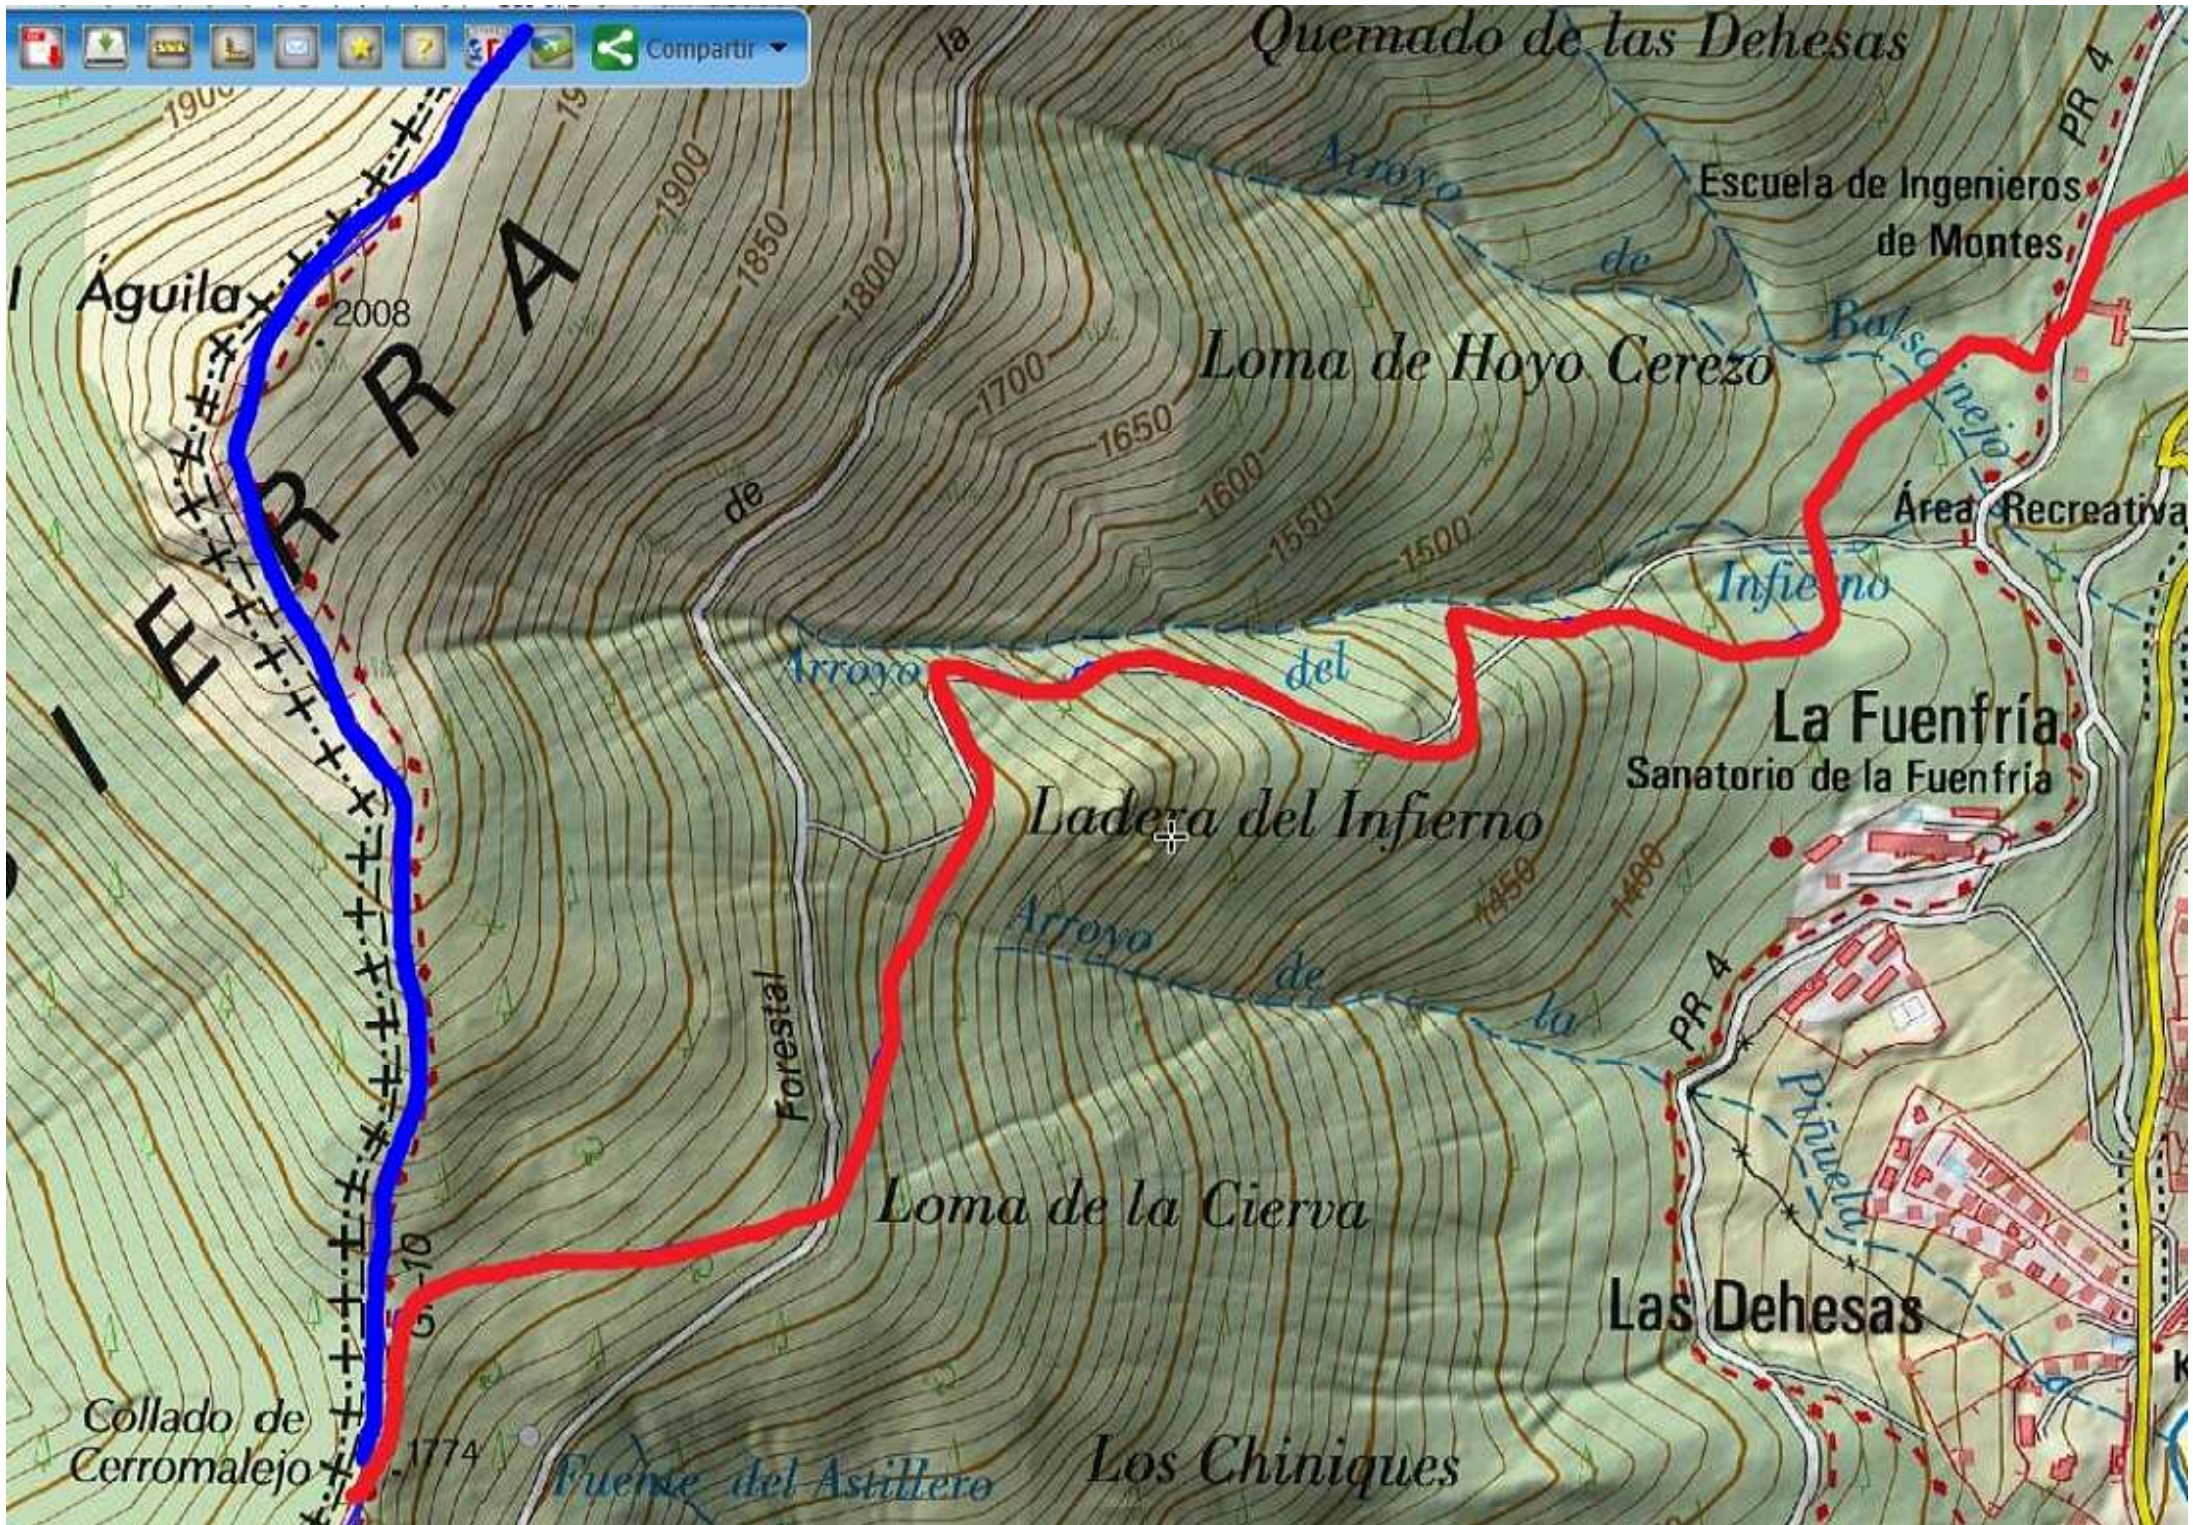

Puerto de Guadarrama

Alto del León

GR 10

PR 30

G

idera de Gibraltar

Loma de los Ardiles

Collado de Cerromalejo

Penota 1924  
1944  
1936  
La Penota

GR 10

Collado de Gibraltar  
Cerro del Mostajo

Collado del Mostajo

El Pino

Collado del Mostajo

Águila 2008

FIERRA

Quemado de las Dehesas

Escuela de Ingenieros de Montes

Loma de Hoyo Cerezo

Área Recreativa

La Fuenfria  
Sanatorio de la Fuenfria

Ladera del Infierno

Loma de la Cierva

Las Dehesas

Collado de Cerromalejo

Fuente del Astillero

Los Chiniques